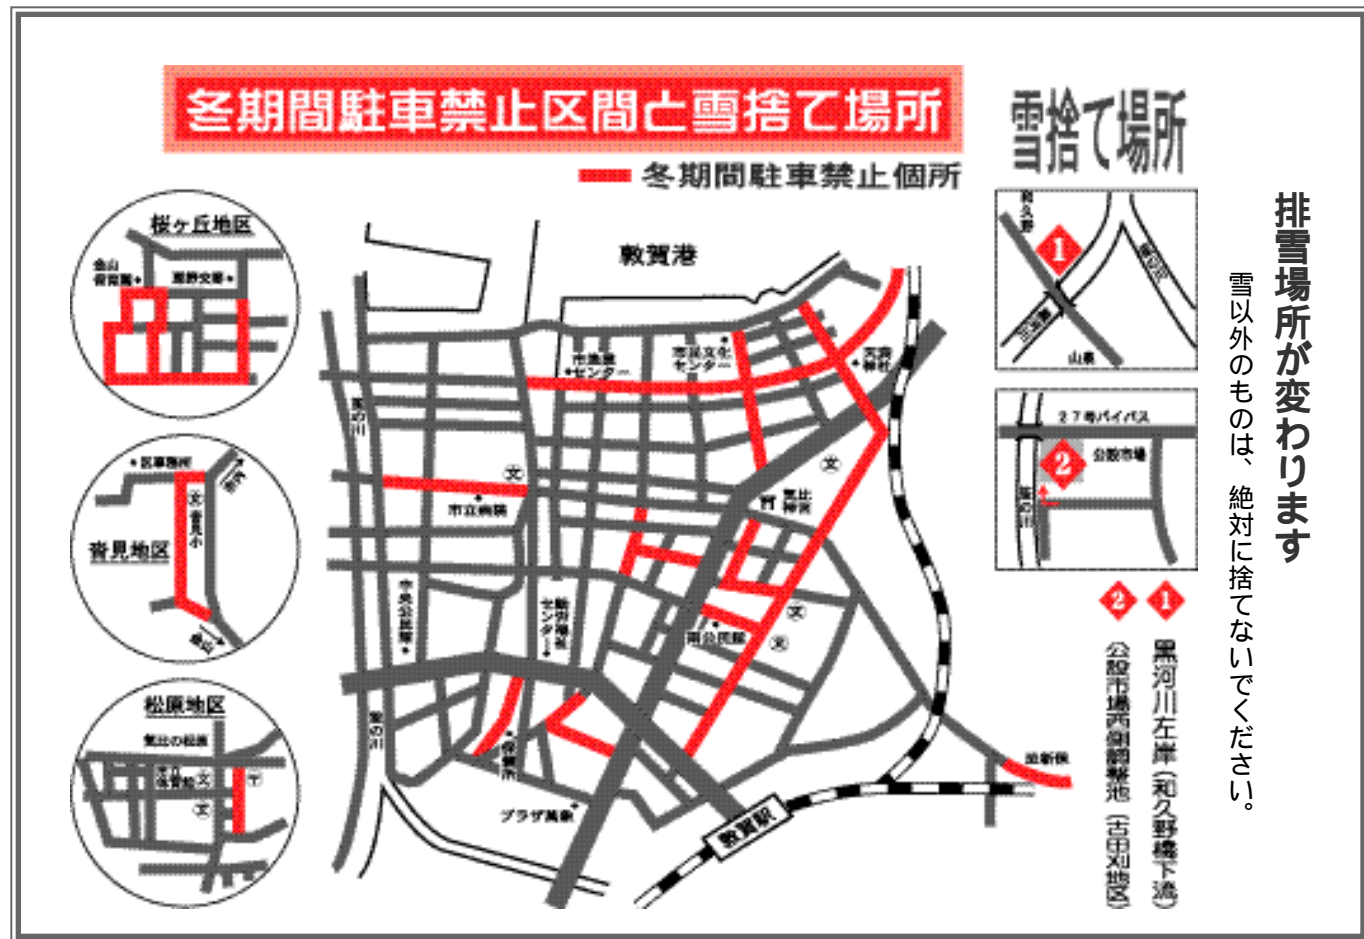

# 駐車禁止個所が増えます

(12月15日～3月15日)

より早い除雪作業を行うため、12月15日(水)から来年3月15日(水)まで、下記の個所が新たに駐車禁止になります。