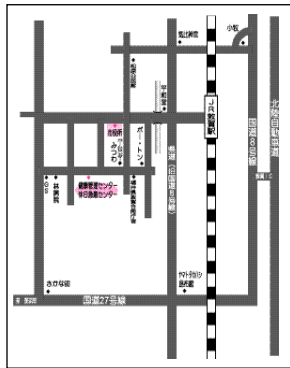

「釣りバカ日誌イレブン」

驚異の巨大映像システムが描く感動の大自然体験。

2D「アフリカ」

3月1日(水)～4月9日(日)
(3/20～3/27は上映いたしません)

入場料 大人 800円
小人 400円

きらめきみなと館

☎20・1100

市民映画の集い

ドラえもん

「のび太の太陽王伝説」

「こんにちわ!ぼく、ドラえもんです。僕の誕生30周年を飾る最新映画。冒険にドキドキワクワク、感動に涙がポロリ、そして面白さにニコニコしちゃう3本立てです。」

とき 3月26日(日) ①10時

②13時 ③15時45分

ところ プラザ象

入場料

大人 1,500円

高中 1,200円

小幼 800円

市民映画の集い実行委員会

☎22・8122

問合せ
健康管理センター
☎ 25・5311

休日急患診療

Table with columns for medical departments (内科・小児科・歯科), hospital names, and phone numbers. Includes information for emergency services on weekends and holidays.