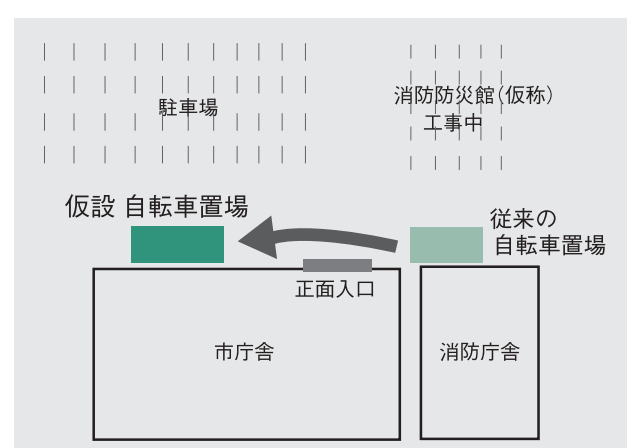

市庁舎の自転車置場の位置が変わります

市庁舎東側の消防防災館(仮称)の建設工事に伴い、自転車置場が下記の場所になります。
来庁の皆様には大変ご迷惑をおかけしますが、ご協力をお願いします。

期 間 平成19年11月末まで