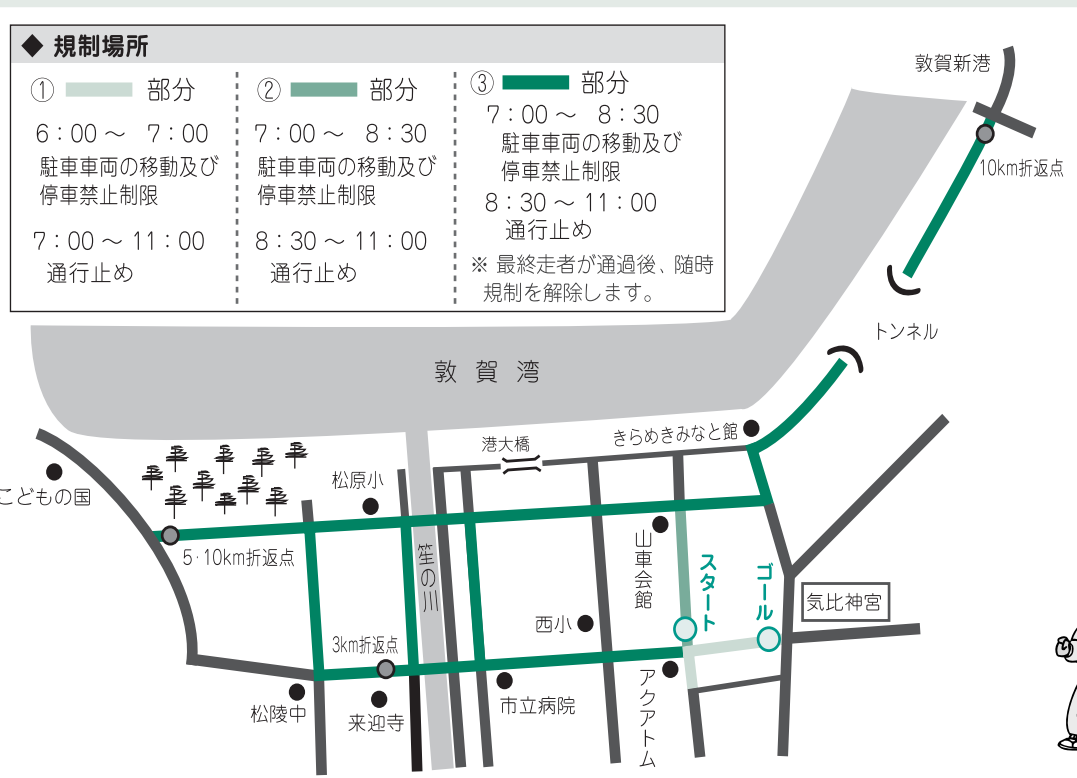

皆様には大変ご迷惑をおかけしますが、ご協力をお願いします。

お近くの沿道での 問合せ スポーツ振興課 22・8115

第27回 敦賀マラソン大会 10月15日(日) 9時スタート!

交通規制にご協力ください

Table with 3 columns: ① 部分 (6:00~7:00), ② 部分 (7:00~8:30), ③ 部分 (7:00~8:30). Details include vehicle movement restrictions and road closures.