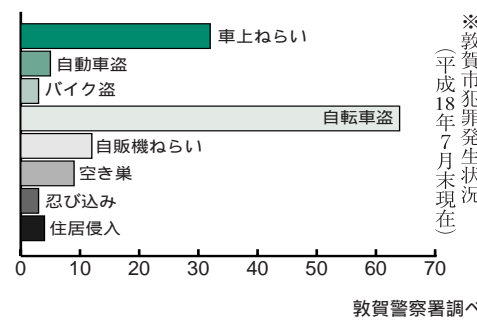

そんなまちは、犯罪者が訪れたときに、「このまちは、泥棒に

皆さんのご協力をお願いします。

より良い環境を目指して

敦賀市生ごみダイエット大作戦!

つるが環境みらいネットワークでは、「敦賀市リサイクル推進対策検討委員会」に参加し、家庭ごみの減量化に向けて、検討を行っています。
そこで、家庭ごみの多くを占める生ごみについて、一緒に考えていきましょう。

敦賀市の現状は?

敦賀市の家庭から出る燃やせるごみのうち、最も多いのが生ごみで、燃やせるごみ全体の約半分を占めています。
量にすると、一日に一人が約260g排出しています。