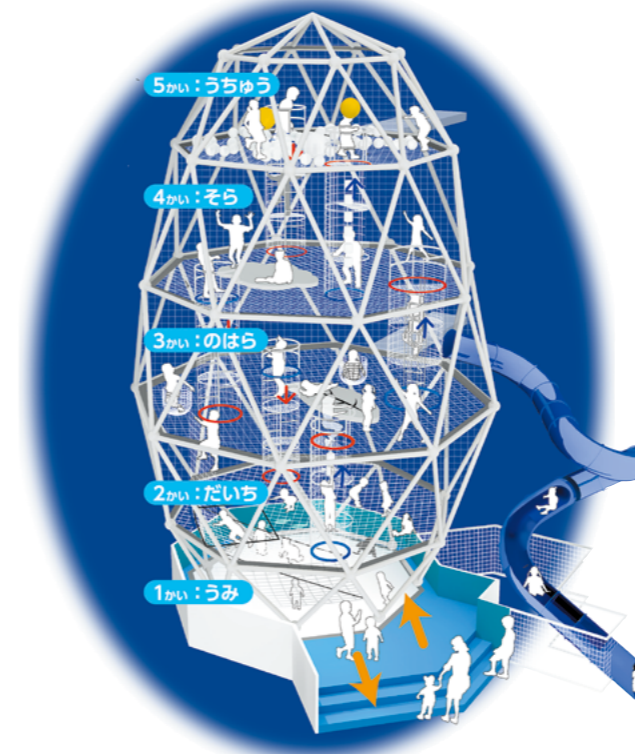

キッズパークつるが
3月26日(日) オープン

▲スーパーコクーンのイメージ図。3層目「のはら」からは大型チューブ滑り台「ぐるぐるスライダー」で滑り降りることができます。

日本最大級の繭がたネット遊具
「スーパーコクーン」を体験しよう!
キッズパークつるがは、敦賀市がアクアトムの1階に整備を進めてきた、市内初の大規模屋内子ども広場です。
その最大の特徴は、日本最大級の規模を誇る5層構造の大型ネット遊具「スーパーコクーン」です。カイコの繭(コクーン)をイメージした形状で、各層は「海」「大地」「野原」「空」「宇宙」の5つのテーマに沿った遊びや仕掛けがあります。各層を上り下りすることで、子どもの身体能力を鍛え、想像力を広げる遊具になっています。
また、館内には敦賀市の豊かな自然をイメージした「野原」「山」「海」の3つのエリアがあり、自然をモチーフにした様々な遊具が設置されています。天候や季節を気にせず、乳幼児から小学生までの子どもが、年齢に応じた「あそび」と「まなび」を楽しむことができます。