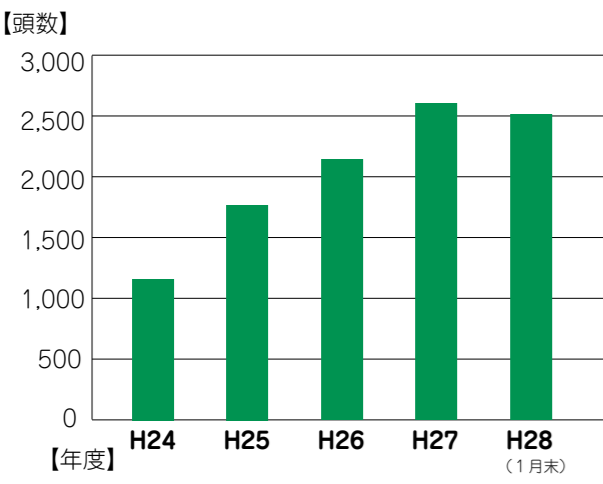

H24年度～H28年度(1月末)までの有害鳥獣の捕獲頭数

冬眠から覚めるツキノワグマに注意！

昨年は、県内各地でツキノワグマの目撃が相次ぎ、嶺北では人身被害も発生しました。山に入る際は、以下の事に注意して冬眠明けのクマと遭遇しないように細心の注意をはらいましょう。

- ▼生ごみ、食へない柿、お供え物などを山際に放置しない。
- ▼朝夕、悪天候時は山に入るのを避ける。
- ▼山に入るとき、ラジオや鈴などの音の出る物を持ってくる。

！ 民家近くでクマを目撃した場合は、農林水産振興課または警察署（☎25・0110）へご連絡を！