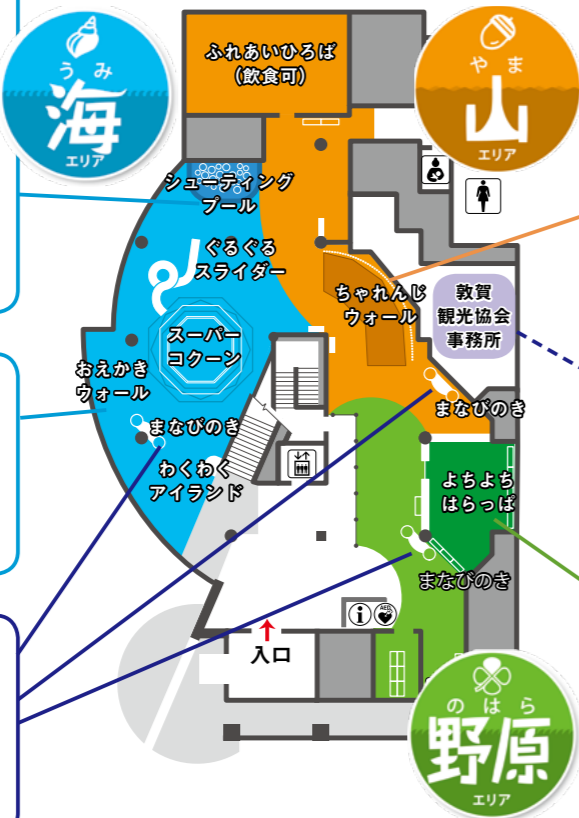

市内見学の時などに団員に付き添って行動し、手助けなどをしてください。国際交流に興味がある方や中国語が得意な方のご応募をお待ちしております。

●活動予定日  
8月4日(金)、8月7日(月)  
(台州市児童親善使節団滞在期間  
8月3日(木)～8月8日(火))

●対象者 高校生以上の方  
申込・活動詳細などは、今後広報つるがにてお知らせします。

問合せ先  
人道の港発信室  
☎22・8129

▲台州市は、中国・浙江省に位置する人口約600万人の都市。共に、港湾都市、電力供給都市であることが縁で2001年に姉妹都市盟約を締結。

**キッズパークつるが施設情報**  
**入館料** 大人200円、子ども(小学生以下)100円  
※4歳未満は無料  
**開館時間** 9時～17時  
**所在地** 神楽町2丁目2-4  
**休館日** 毎週水曜日、年末年始  
**駐車場** 地下駐車場 30台  
※駐車台数に限りがありますので、公共交通機関などでの来館にご協力をお願いします。  
**利用上の注意**  
 ・キッズパーク内は土足厳禁、飲食禁止です。(ふれあいひろばのみ飲食可)  
 ・スーパーコクーンで遊ぶ場合は、必ず靴下をはき、ズボンを着用して遊んでください。  
 ・スーパーコクーンには安全のため定員を設けています。混雑時に利用をお待ちいただく場合や一定時間での利用の交代をお願いする場合があります。

**オープニングセレモニー**  
 とき 3月26日(日) 13時～  
 ところ アクアトム正面玄関前  
**オープニング当日は、式典終了後の開館となります(14時頃予定)**

**キッズパークつるがフロアマップ**

**ちゃれんじウォール**

傾斜した壁に取り付けられた、動植物の形をした取っ手をつかみ、左右に移動するクライミングウォール。難易度に応じて複数のルートが楽しめます。

(一社) 敦賀観光協会の事務所はアクアトム1階に移転します。