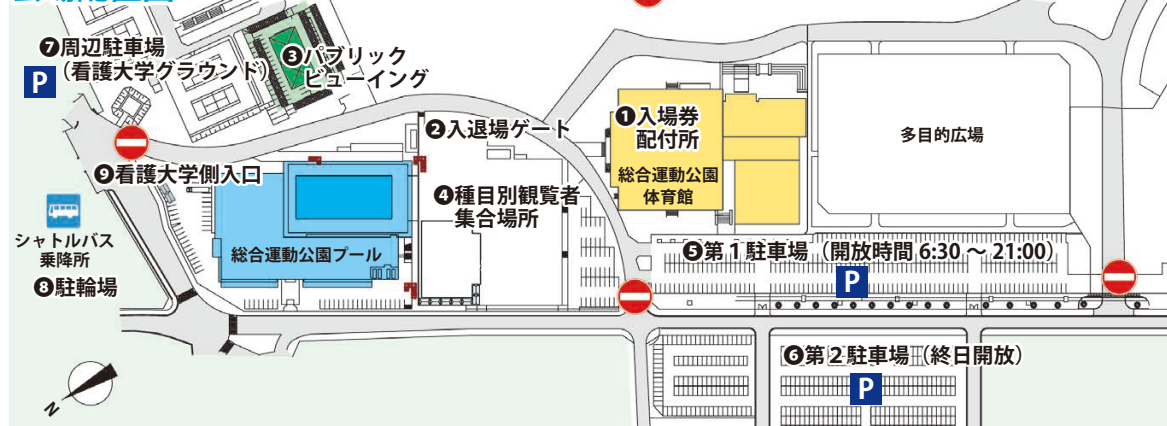

水泳競技 競泳の観覧には入場券が必要です

競泳の開催期間中は観覧席が大変混み合うため、観覧には以下のとおり入場券が必要です。入場券配付所(会場配置図①)でお受け取りください。座席指定券は**入場日前日から配付**します。
【競技開始時間】9月15日⑤9時30分～、16日⑥9時15分～、17日⑦9時15分～

| 席種 | 入場券 | 概要 | 配付時間 | 配付方法 |
|--------------------------|------------|--------------------------------------------------------------------------------------------------------------------|-------------------------------|-------------------------------------------------------|
| 一般席 「A～」 (約1,000席) | 座席指定券 | 指定した座席で観覧できます。 | ①入場日前日 午後5時～午後9時 | 1人1枚配付。 座席指定券の配付 予定枚数に達した 後、入場待機券を発 行します。 |
| | 入場待機券 | 空席ができた次第順次ご入場いただけます。 | ②入場日当日 午前7時30分～ 競技終了 | |
| 種目別観覧席 | 種目別 観覧券 | 選手の保護者などが、その選手が出場する種目に限り観覧していただくための入場券です。 種目別観覧席で観覧いただくことができます。 | 入場日当日 午前8時30分～ なくなり次第終了 | 1回につき 1人1枚配付。 |
| ハートフル (車イス等) スペース | 不要 | 車イスを利用されている方や階段の上り下りが困難な方のための席です。 利用を希望される場合は、看護大学側入口(会場配置図②)で係員に申し出てください。専用エリアまでご案内します。 ※付き添いの方は1名まで入場できます。 | | |

会場配置図

観覧時の注意事項

会場は屋外プールであり、仮設の観覧席です。以下の注意事項をお守りください。

- 観覧席に屋根はございません。熱中症対策・雨対策は各自で行ってください。
なお、雨傘・日傘・タープテント等は他のお客様の迷惑となりますので、ご利用できません。
- 通路での立見は禁止です。必ず座って観覧ください。
- 荷物の保管場所はありません。
- 観覧席での飲食も可能です。こまめに水分をお取りください。(飲酒は禁止)
- 会場内ではお足元に十分ご注意ください。
- その他会場内では係員の指示に従ってください。競技運営の妨げとなる場合は、退場していただきます。

TOPICS ② 駅前通り駐車スペースの規制について

駅前通り駐車スペースは、バス乗降場となります。右記期間中は駐車禁止(関係車両を除く)区域となりますのでご注意ください。荷物の積みおろし等による車両の一時的な乗り降りは可能です。

- ① 9/13(木) 18:00～ 9/17(月) 21:00
- ② 9/26(水) 18:00～ 10/8(月) 21:00
- ③ 10/10(水) 18:00～ 10/12(金) 21:00
- ④ 10/15(月) 18:00～ 10/16(火) 21:00 (予定)