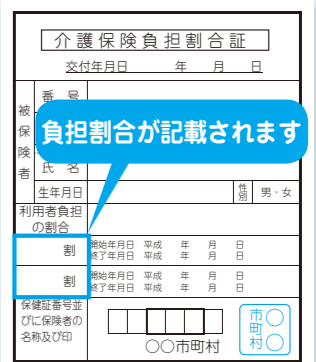

※参加費または観覧料が必要です

【問合せ・申込先】 こどもの国 ☎25-7879

相談ごと

項目	月日	時間	場所
行政	7月11日(水)・25日(水)		
心配ごと	7月4日(水)・18日(水)	10時～14時	
人権	7月4日(水)・18日(水)		福祉総合センター「あいあいプラザ」(東洋町 ☎22-3133)
介護	毎日(第1・3土曜日は休み)	8時30分～17時30分	
法律	7月4日(水)・18日(水)	10時～13時30分	
弁護士無料相談	7月10・17・24・31日(火)	13時30分～15時	プラザ萬象 問合せ先:福井弁護士会 ☎0776-23-5255
結婚婦人問題	7月14日(土)・17日(火)・24日(火)	13時30分～15時30分	あいあいプラザ(婦人児童福祉協議会 ☎25-3756)
家庭教育	毎週火～土曜日	※ 9時～16時	少年愛護センター(東洋町 ☎0120-090523)
学校教育	毎週月～金曜日	※	ハートフル・スクール(鎗物師町 ☎22-7072)
子ども電話相談	毎週月～金曜日	※ 9時～16時	ハートフル・スクール「はーと・ほっとダイヤル」☎0120-96-8104
育児電話	毎週月～金曜日(土曜日は午前中)	※ 8時30分～17時15分	子育て総合支援センター ☎21-1151, 22-0147 栗野子育て支援センター ☎21-0133, 25-5647
児童相談窓口	毎週月～金曜日	※ 8時30分～17時15分	敦賀児童相談所 ☎22-0858 児童家庭課 ☎22-8223
女性相談窓口	毎週月～木曜日、第2・第4・第5金曜日、第2・第4土曜日※	8時30分～17時15分	男女共同参画センター(本町2 ☎23-5411) ☎danjo-soudan@ton21.ne.jp
若者求職相談窓口	月、水、金曜日	★ 9時～17時	敦賀産業技術専門学院 ミニジョブカフェ敦賀(道口 ☎23-5416)

* 相談者が著しく多い場合、受付人数を制限させていただくことがあります。
* 国民の祝日・振替休日は休みとなります。
* 国民の祝日・振替休日は休みとなります。ただし、月曜日が該当する場合は、翌日火曜日に開所します。

介護保険サービスの利用者負担割合が変わります

65歳以上の市民税課税者で、一定以上所得のある方の負担割合が**3割**になります。(平成30年8月から)

【3割負担となる方】

「本人の合計所得金額が**220万円以上**」かつ、「同一世帯内の65歳以上の方の年金収入+その他の合計所得金額」が、

- ▶本人のみの場合: 340万円以上
- ▶2人以上いる場合: 合計463万円以上

負担割合証

- ・要介護認定を受けた方に、負担割合証を発行します。
- ・介護保険証とともに、介護保険サービスを利用するときに必要です。
- ・有効期間: 1年間(8月1日～翌年7月31日)

【問合せ先】 長寿健康課 ☎22-8180

敬吊塔

謹んでお悔やみ申し上げます。

【4月22日～5月30日】(敬称略)

三島2	杉森ヲリエ(89)	砂 流	平佐 章江(97)
曙町	平松佳那子(76)	砂 流	建部 良雄(87)
公文名	辻 敏男(97)	平和町	夏目 猛(85)
呉竹1	清水 茂生(88)	鎗物師	松本 昭(76)
萩野町	上野 哲男(67)	津内1	岸本 正(78)
栄新町	酒谷 春吉(70)	大比田	末 つや子(97)
鉄輪1	榎本 太郎(94)	沢	輿水 喜美(86)
松島町	田口 賢治(70)	山 泉	御代田裕之(70)
小河口	村中はな子(95)	杉 津	北川 龍夫(77)
金山	橋本 茂(82)	井 川	中山 重信(80)
金山	南 よしゑ(92)	清水2	上田 隆士(72)
神楽1	大北 稔(94)	ひばり	北野 一枝(92)
古田刈	岡本 正明(91)	三島町	奥谷 登(91)
新和1	宮崎 誠(82)	長 沢	古川の 壺子(92)
布田町	加藤 昇(67)	榎 川	新名千代子(98)
市野々2	須見しづ江(91)	和久野	古山志げ子(93)
大比田	中条より子(89)	港 町	山田伊登枝(83)
五 幡	山田 未保(89)	本町2	田保 武俊(73)
本町2	市橋 辰男(87)	大比田	川端ひさ子(89)
昭和2	松本さとみ(56)	津内1	前田 久枝(96)
国広町	岸本 幸子(78)	昭和1	高橋 文子(85)
金山	竹野喜久江(87)	呉竹1	田代 康夫(80)
榎 川	濱野 圭(91)	原	前田まちゑ(102)
野 坂	米田 敬(64)	筋生野	山本 秀子(85)
筋生野	山本みよ子(91)	松葉町	上山すみゑ(78)
桜ヶ丘	田結 茂藏(86)	御 名	上田 梅子(101)
筋生野	奥村 廣次(93)	みどり	今井 勇子(93)
神楽2	笹井 武(67)	山 泉	竹内 敦子(90)
横 浜	宮崎優美子(93)	公文名	河村 巧(84)
新和1	三浦 啓子(80)	元 町	蛭子すづゑ(98)
横 浜	北村キ又工(95)	平和町	山口美代子(82)
野 坂	武長 和彦(53)	昭和1	加藤 澄(99)
中央1	長池ひさ子(69)	市野々2	山本 弥彦(75)
山 泉	伊原きぬゑ(100)	伊野々2	木下 邦彦(73)
栄新町	辻 則昭(71)	平和町	坂本あい子(88)

休日急患診療

◎休日急患センター (中央2 ☎25-5311)

内科・小児科・歯科

診療時間:【4月～11月】9時～12時(午後診療なし)
【12月～3月】9時～12時 13時～15時

◎外科系当番医

診療時間:9時～12時 13時～17時

6月17日 市立敦賀病院 (三島1 ☎22-3611)

6月24日 いちはし整形外科 (榎林 ☎20-1825)

7月 1日 はぎはら整形外科 (木 崎 ☎20-0811)

7月 8日 国立病院機構敦賀医療センター(桜ヶ丘 ☎25-1600)

7月15日 市立敦賀病院 (三島1 ☎22-3611)

7月16日 和久野医院 (和久野 ☎22-3080)

7月22日 せきクリニック(御名 ☎21-2000)

7月29日 和久野医院 (和久野 ☎22-3080)

※診療終了時間15分前までに来院ください。

「敦賀市医師会健康講座」放送中!

毎週木曜日の13時20分、また「おはようマイタウン」という枠内で、毎週水曜日の7時頃、7時20分頃、7時40分頃から敦賀FM放送(ハーバーステーション77.9MHz)で、敦賀市医師会による「敦賀市医師会健康講座」を放送しています。ぜひ、お聞きください。