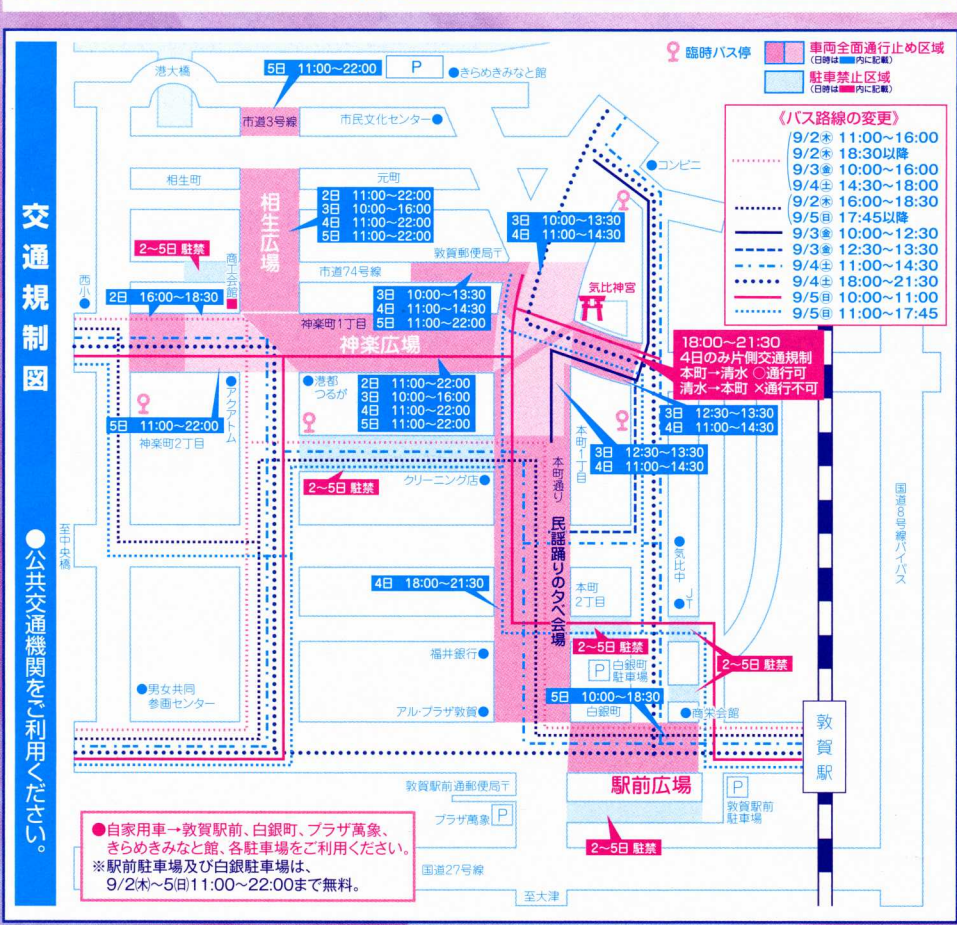

お祭り広場

16:00~21:00 相生お祭り広場
17:00~21:00 神楽お祭り広場

相生お祭り広場	神楽お祭り広場
16:00~ スケートパーク	17:00~21:00 山車ライトアップ展示
18:30~19:30 敦賀高等学校吹奏楽部演奏会	15:00~19:00 敦賀商工会議所青年部キッズマーケット
17:00~21:00 山車ライトアップ展示	

民謡踊りの夕べ

19:00~21:00
本町1・2丁目通り

例年およそ4,000人もの市民の皆さんに参加していただいている民謡踊りの夕べが、今年も盛大に開催されます。大勢の方々のご参加をお待ちしています。

20:00~20:15
「ジャッキー吉川とブルーコメッツ」元ボーカル山瀬歌謡ステージ

9/3(金) 御鳳輦巡幸

9:00~14:30
市内一円

氣比神宮の古くから伝わる御鳳輦は、鎧、甲をつけた犬神人(つるめそ)、衛子(えじ)による護衛、巫女、氏子達の供奉(くぶ)、楽人の奏楽によって、古式ゆかしく町内を巡幸される伝統行事です。

9/5(日) カーニバル大行進

15:00~21:00
神楽町1丁目・相生町通り

17.ムービーサイト
18.つるが姫太鼓
19.NPO法人JellyBeans(ジュニア)
20.敦賀市管工事協同組合

■マーチングの部(15:00~16:40)
1.松乃栄保育園
2.敦賀西小学校
3.敦賀北小学校トランペット鼓隊クラブ
4.敦賀南小学校
5.栗野中学校
6.松陵中学校
7.角鹿中学校
8.氣比中学校
9.敦賀工業高等学校
10.敦賀高等学校

■パレードの部(16:25~18:25)
11.敦賀まつり振興協議会
12.敦賀スカウト連絡協議会
13.NPO法人JellyBeans(キッズ)
14.氣比太鼓保存会
15.天理教越乃國団鼓笛隊
16.(社)日本3B体操協会

■民謡踊り部(18:00~19:50)
21.琉神REDS(LESS)敦賀支部・新風
22.マイムマイ夢の会
23.フラパラダイス
24.藤間流若ふじ会
25.民族舞踊敦賀民舞会
26.民謡みずじい
27.道心館とエイサー仲間たち
28.東洋紡グループ

■衣装・電飾パレードの部(19:10~21:00)
29.げんでんファミリー
30.ほくでんグループ
31.(独)日本原子力研究開発機構
32.NPO法人JellyBeans(STELLA)
33.M J G I R L S
34.敦賀市職員互助会
35.つるが天真美翔

神輿渡御

8:00~16:00
市内一円

子供神輿が10:30に、大人神輿が12:00に、氣比神宮前に集結。13:00～出発式、後、神楽通りから各地へ渡御。

大人神輿(6基)	蓬萊町・松栄町・元町・川崎町・曙町・清水町1丁目
子供神輿(9基)	本町1丁目(3基)・本町2丁目・曙町・清水町1丁目・相生町・神楽町2丁目・結城町

イベント広場

14:00~20:00
神楽町2丁目通り(敦賀商工会館前)

●神楽町2丁目区「ふれあい夏休み」コーナー
●敦賀短期大学…学科紹介コーナー・模擬店コーナー・学生作品展示
オリジナルキーホルダープレゼントコーナー(無料)
●日本たばこ産業株式会社…ひるえば街が好きになる運動
●シルバー人材センター…PRブース

お祭り広場

12:00~17:30
駅前お祭り広場

駅前お祭り広場

- 12:00~12:15
  開場式
- 12:15~12:45
  敦賀南小学校鼓隊パレード
- 13:00~13:45
  氣比中学校吹奏学部演奏会
- 13:45~14:00
  リラ・ポートじゃんけんゲーム
- 14:00~14:45
  子供ショー「天装戦隊 ゴセイジャー」(1回目)
- 15:00~15:45
  水風船キャッチ
- 15:00~15:40
  ハーバーステーション公開録音
  T2、Jハピネス
- 15:45~16:30
  YOSAKOI(つるが天真美称翔 他)
- 16:30~17:15
  子供ショー「天装戦隊 ゴセイジャー」(2回目)
- (12:30~16:00)
  駅前お祭り広場 モノレール
  ジャンピング動物ランド
- 10:40~(予定)
  つるがまちじゅう元気フェア[第3弾]
  『Wチャンス!スタンプラリー』抽選会
- (10:00~16:00)
  <同時開催>駅前ふれあい市