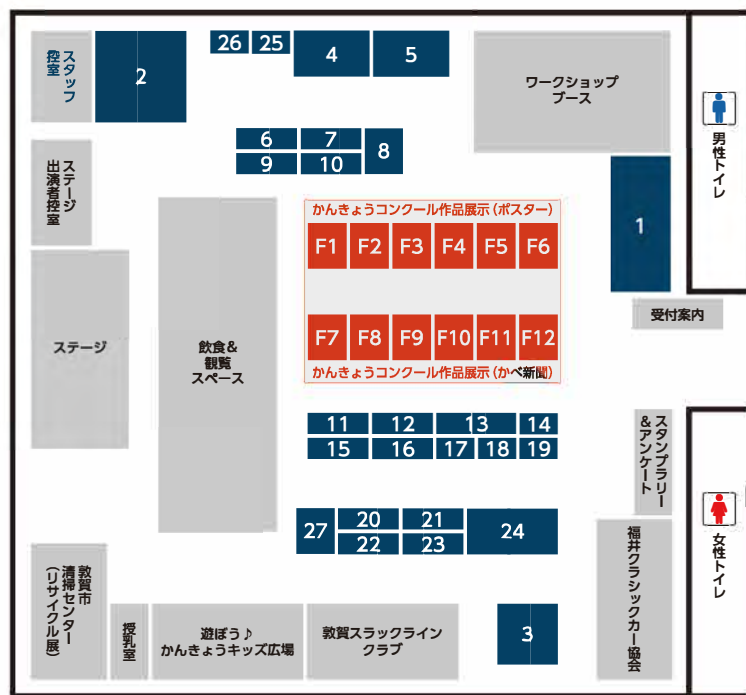

事 務 連 絡
令和元年11月19日

報 道 各 位

敦賀市市民生活部環境廃棄物対策課

GREEN PICNIC 2019～つるが環境フェア～の開催について

つるが環境みらいネットワークは、12月14日（土）にきらめきみなと館において「GREEN PICNIC 2019～つるが環境フェア～」を開催いたします。

このイベントは、自然や環境に関連した様々なプログラムを通して、ご来場いただいた方々に、日常における身近な自然や環境への配慮について考えていただくきっかけを提供することを目的としております。

3 内 容

別添リーフレットをご覧ください。

※Facebook「つるが環境みらいネットワーク」にも詳細を掲載しております。

4 その他

入場は無料、ワークショップ等の一部プログラムは定員・参加料がございます。

〈お問合せ〉
つるが環境みらいネットワーク事務局
（敦賀市役所環境廃棄物対策課内）
担 当：山本
電 話：0770-22-8121

INFORMATION MAP

今年は姉妹都市
水戸市からも
ブース出展
いただきます!

東芝エネルギーシステムズ
・H2Oneトラック展示
・燃料電池自動車MIRAI展示

〈パネル展示ブース〉

- 1 つるが環境みらいネットワーク
- 2 東洋紡(株) 敦賀事業所★
- 3 (株) 増田喜
- 4 井の口川を美しくする会
- 5 福井県民生活協同組合 ハーツ敦賀店★
- 6 敦賀山友クラブ
- 7 つるがまちづくり秋の会
- 8 ふくい温暖化防止センター(NPO法人エコプランふくい)
- 9 敦賀市消費者連絡協議会★
- 10 二州地区アースサポーターの会
- 11 敦賀グリーンパワー(株)★
- 12 JX金属敦賀リサイクル(株)★
- 13 姉妹都市 水戸
- 14 (株) エンジョイ アイ・ウェア

Panasonic IECN TOSHIBA

つるが環境フェア 検索

GREEN PICNIC

2019 12.14 sat
10:00~17:00

つるが環境フェア at きらめきみなと館

GREEN PICNIC 2019 12.14 sat 10:00~17:00

各プログラムの詳細はFacebook「つるが環境みらいネットワーク」をご覧ください。
(注) イベントの内容やスケジュールは、変更となる場合があります。