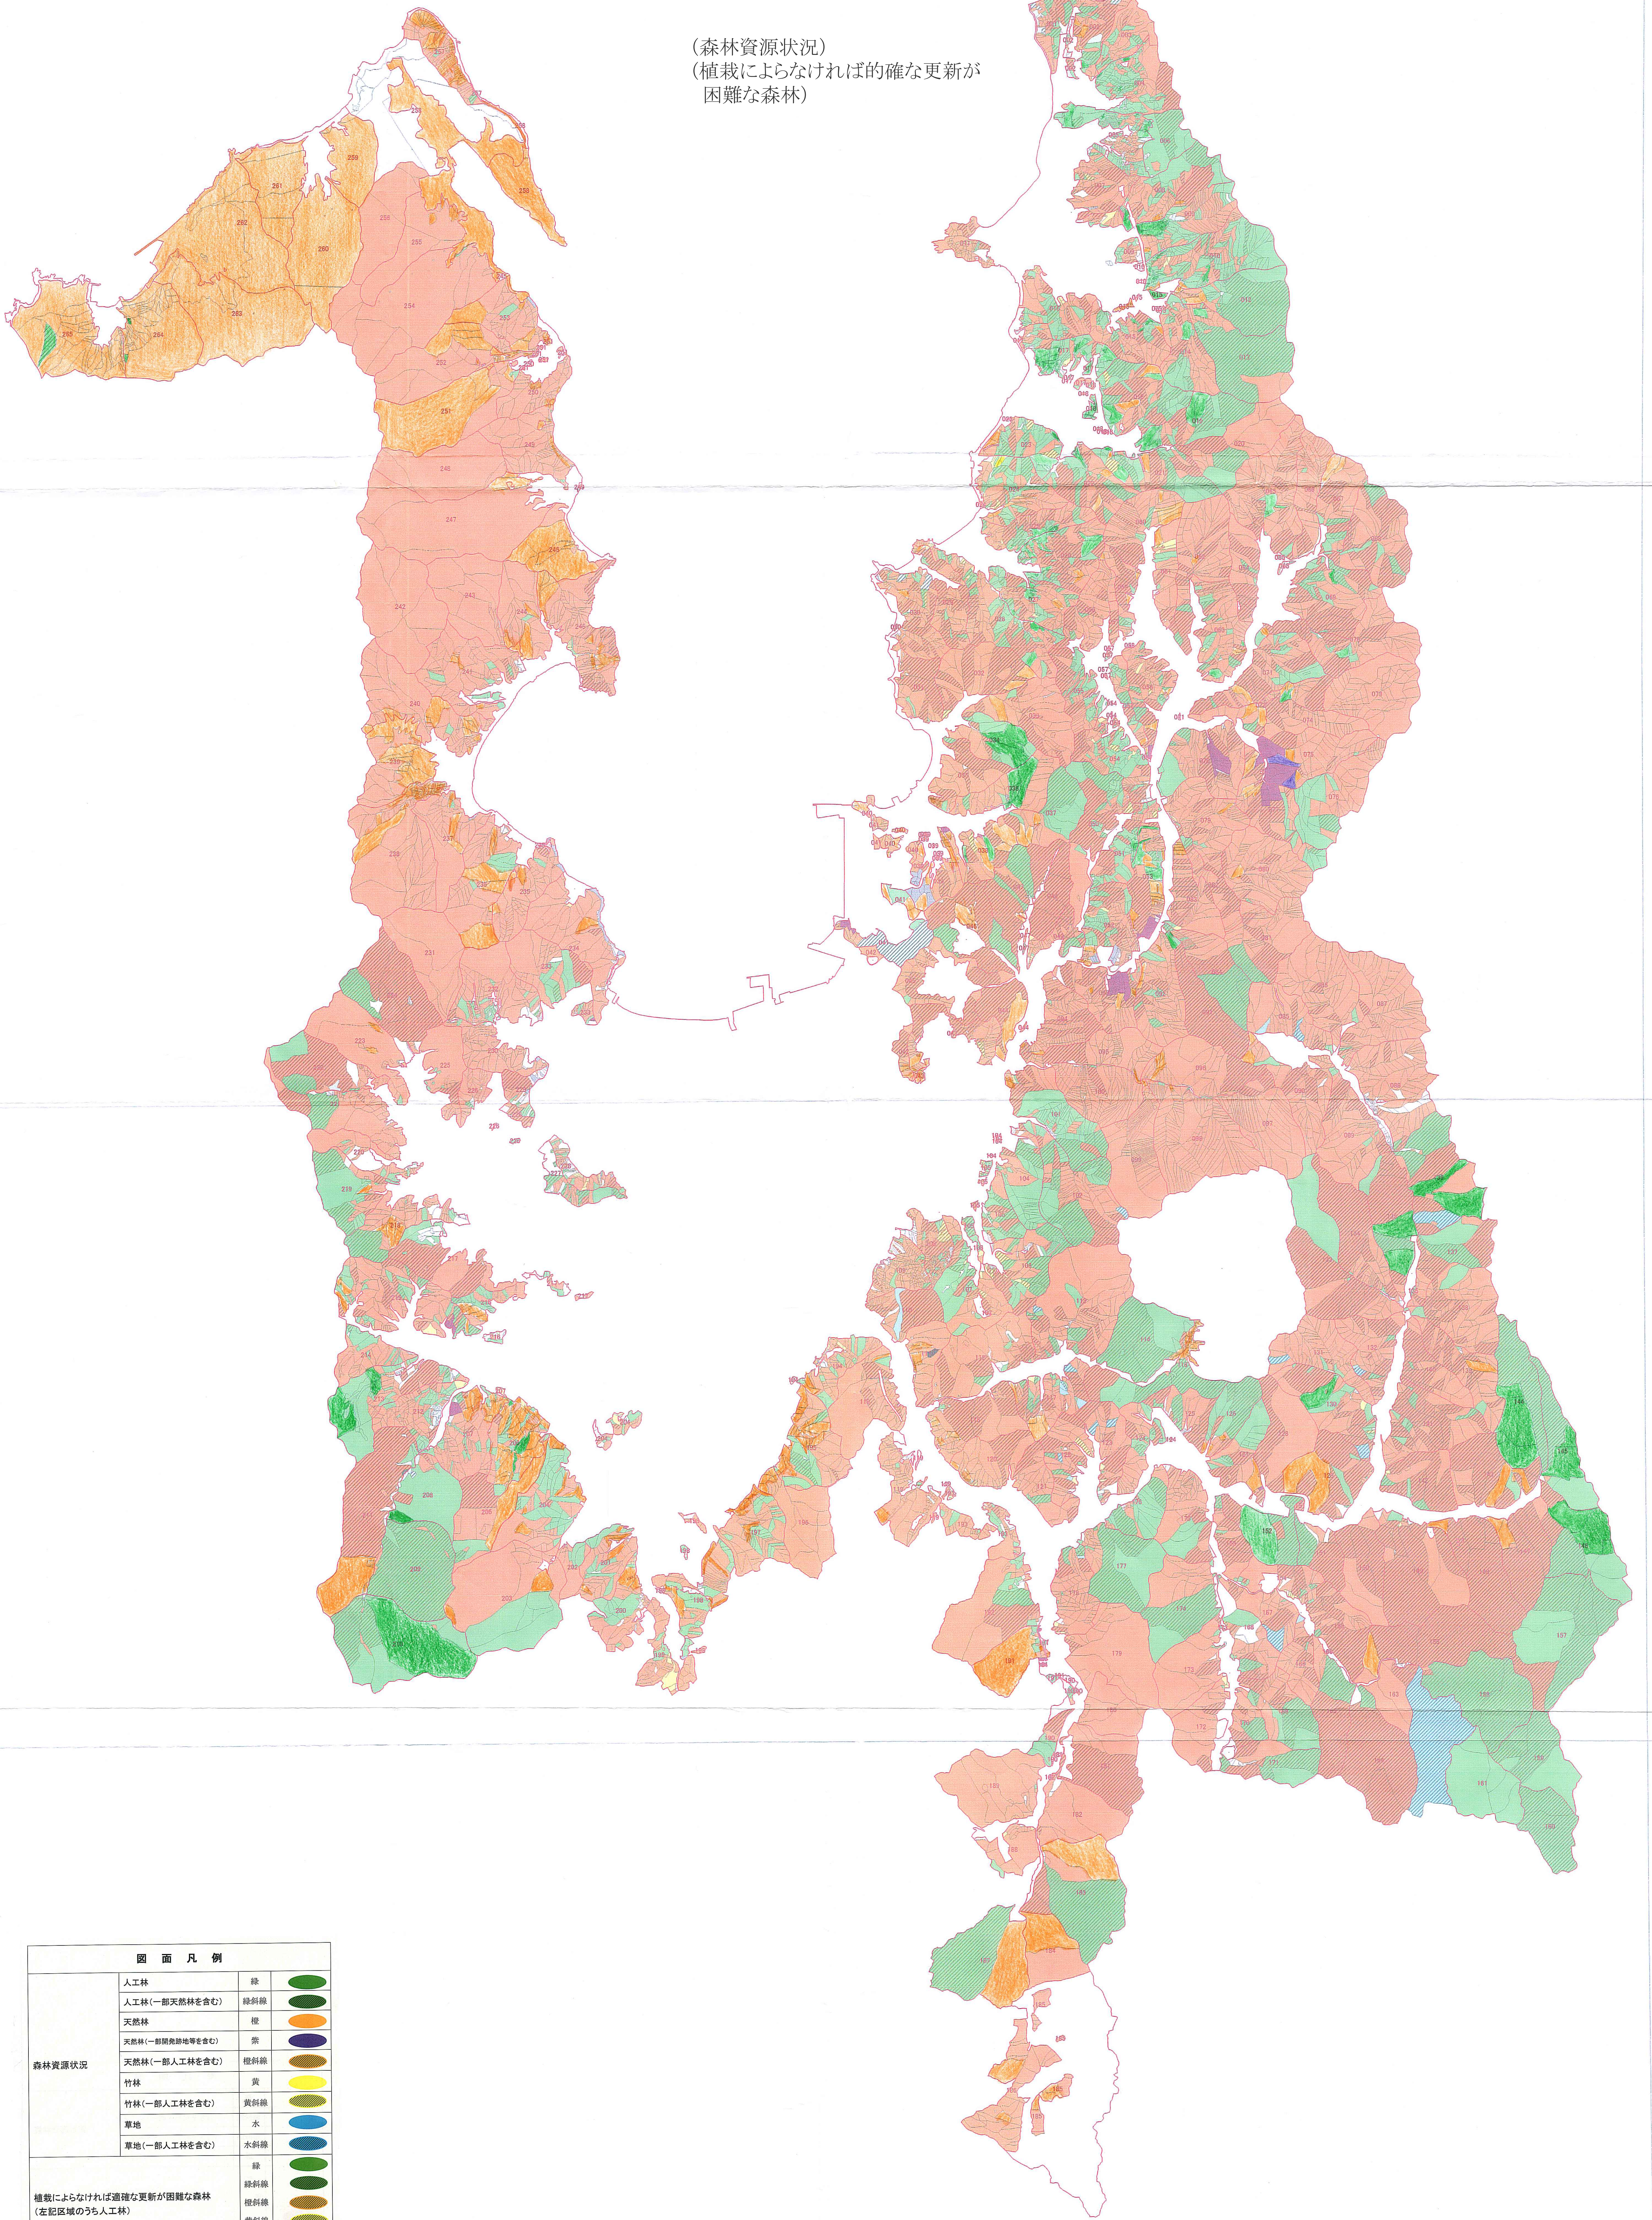

敦賀市全図

(森林資源状況)
(植栽によらなければ的確な更新が困難な森林)

図面凡例		
森林資源状況	人工林	緑
	人工林(一部天然林を含む)	緑斜線
	天然林	黄
	天然林(一部開墾跡地等を含む)	黄斜線
	天然林(一部人工林を含む)	黄斜線
	竹林	黄
	竹林(一部人工林を含む)	黄斜線
	草地	水
	草地(一部人工林を含む)	水斜線
	植栽によらなければ的確な更新が困難な森林 (左記区域のうち人工林)	緑
緑斜線		緑斜線
黄斜線		黄斜線
黄斜線		黄斜線
水斜線		水斜線