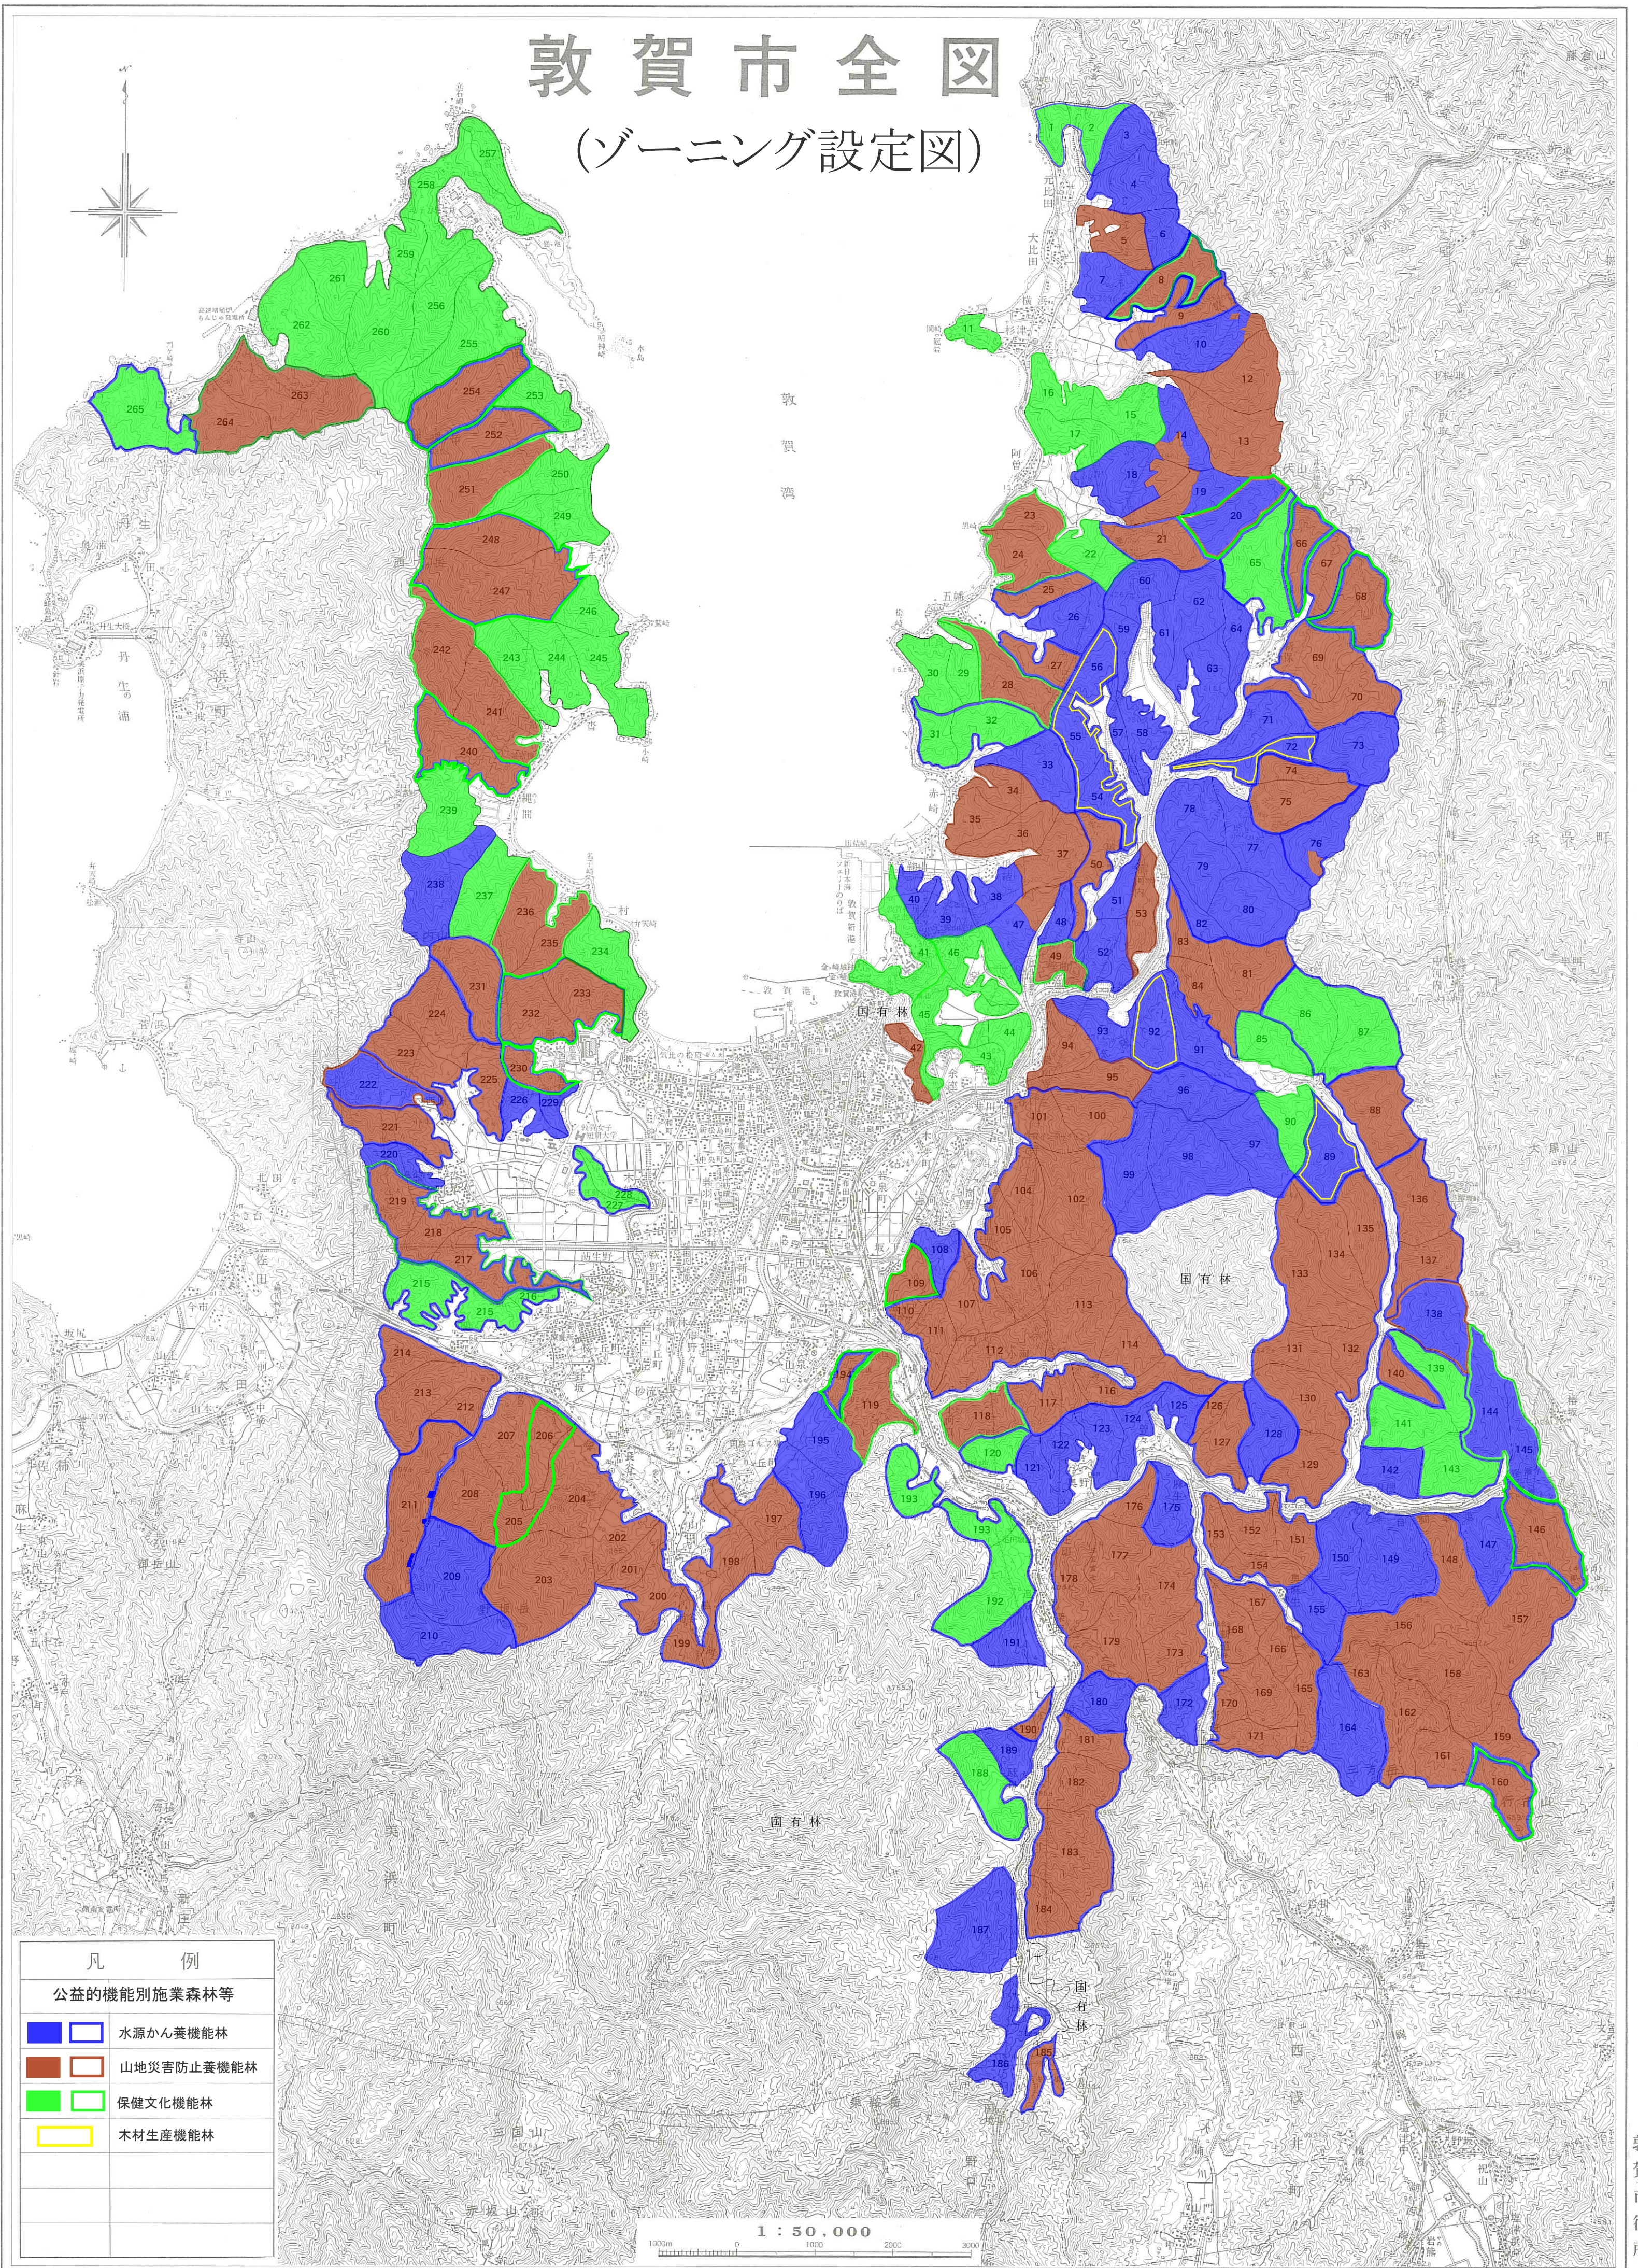

敦賀市全図

(ゾーニング設定図)

凡 例	
公益的機能別施業森林等	
■	水源かん養機能林
■	山地災害防止養機能林
■	保健文化機能林
■	木材生産機能林

1 : 50,000

敦賀市役所