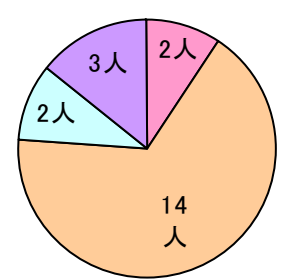

東浦公民館

松原公民館

東郷公民館

栗野公民館

中郷公民館

北公民館

西公民館

南公民館

■ 毎回/ほとんど見ている ■ ときどき/気が向いたときに見ている □ 見たことがない/ほとんど見ない ■ 無回答

<再放送>

東浦公民館

松原公民館

東郷公民館

栗野公民館

中郷公民館

北公民館

西公民館

南公民館

■ 毎回/ほとんど見ている ■ ときどき/気が向いたときに見ている □ 見たことがない/ほとんど見ない ■ 無回答

【3】 インターネット映像配信で、本会議をご覧になったことがありますか

<生中継>

<録画配信>

【4】 議会だよりを読んだことがありますか