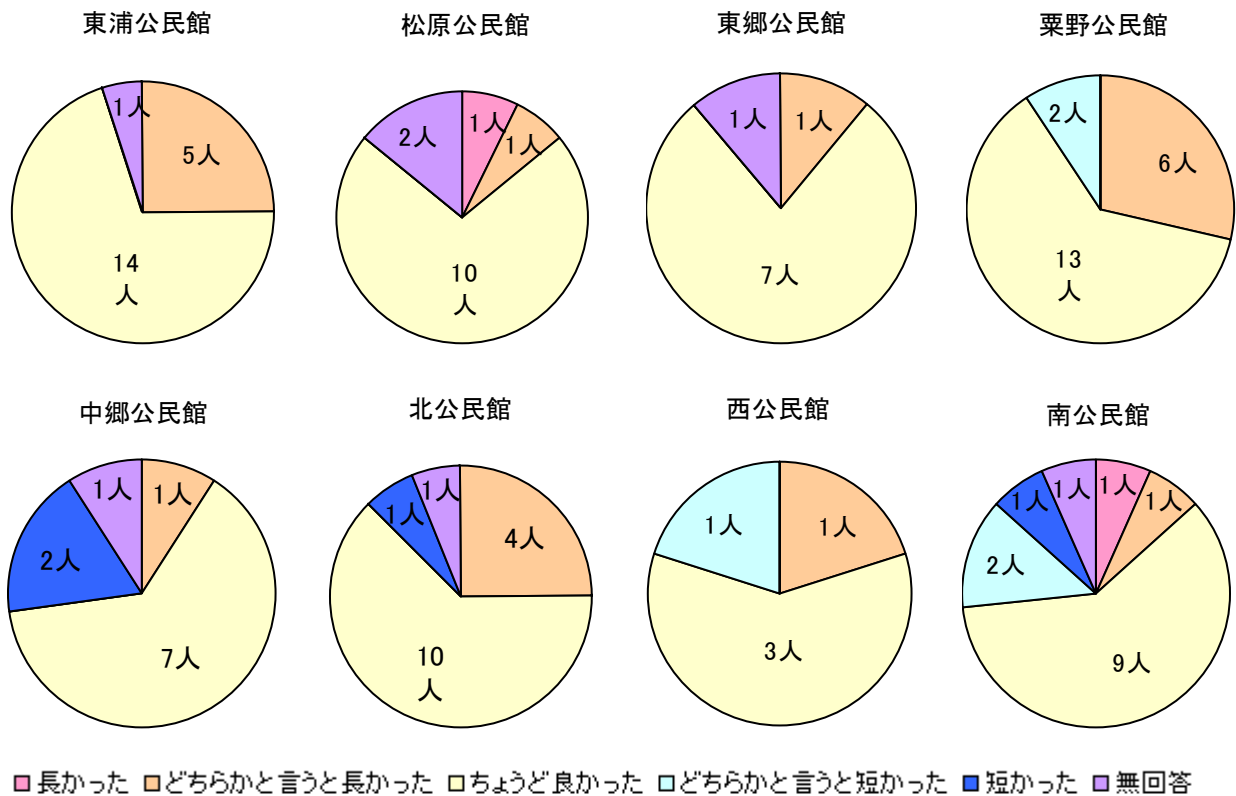

議会報告会について

【1】 議会報告会を開催したことについての評価

【2】 説明の内容について

【3】説明時間について

市議会の広報について

【1】市議会に関する情報は、普段どのような方法で知りますか

【2】 RCNを利用して本会議をご覧になったことがありますか

<生中継>

東浦公民館

松原公民館

東郷公民館

栗野公民館

中郷公民館

北公民館

西公民館

南公民館

■ 毎回/ほとんど見ている ■ ときどき/気が向いたときに見ている □ 見たことがない/ほとんど見ない ■ 無回答

<再放送>

東浦公民館

松原公民館

東郷公民館

栗野公民館

中郷公民館

北公民館

西公民館

南公民館

■ 毎回/ほとんど見ている ■ ときどき/気が向いたときに見ている □ 見たことがない/ほとんど見ない ■ 無回答

【3】 インターネット映像配信で、本会議をご覧になったことがありますか

<生中継>

<録画配信>

【4】 議会だよりを読んだことがありますか