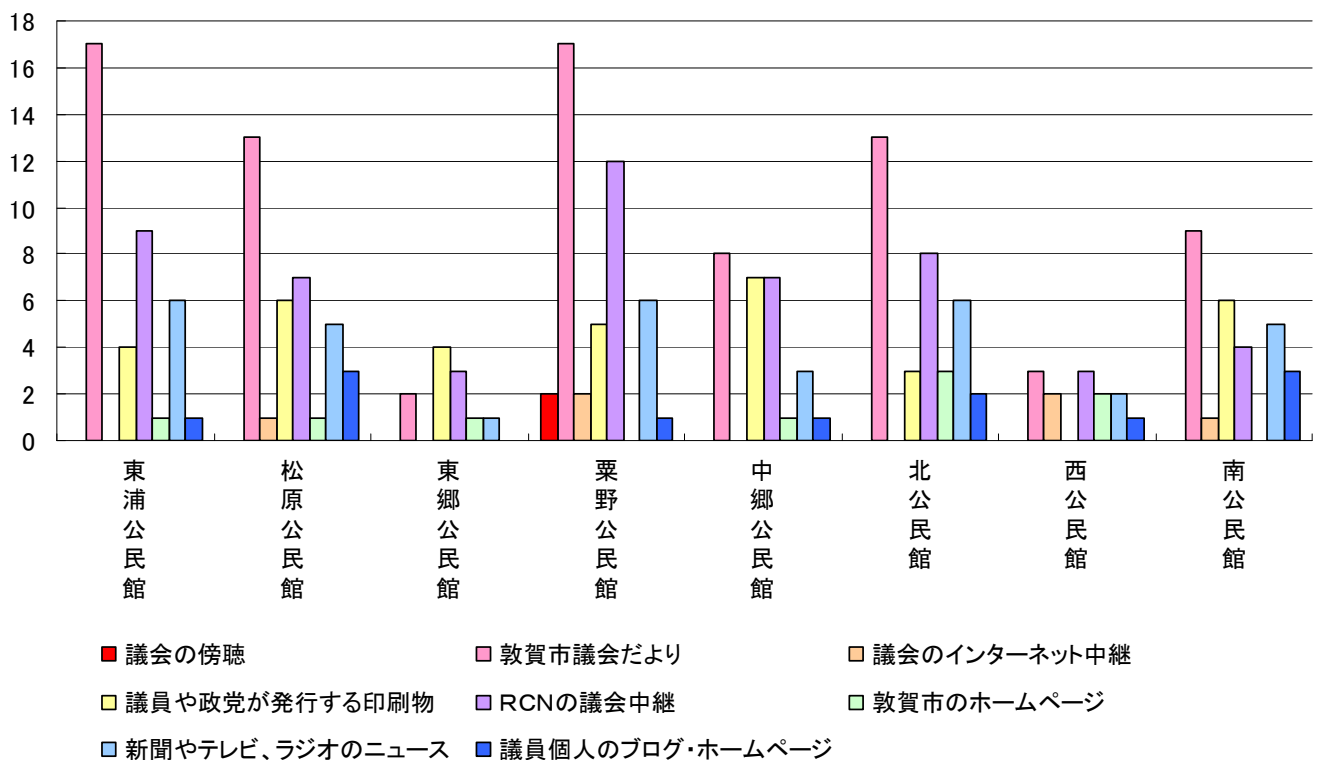

議会報告会について

【1】 議会報告会を開催したことについての評価

【2】 説明の内容について

【3】説明時間について

市議会の広報について

【1】市議会に関する情報は、普段どのような方法で知りますか

【2】 RCNを利用して本会議をご覧になったことがありますか

<生中継>

東浦公民館

松原公民館

東郷公民館

栗野公民館

中郷公民館

北公民館

西公民館

南公民館

■ 毎回/ほとんど見ている ■ ときどき/気が向いたときに見ている □ 見たことがない/ほとんど見ない ■ 無回答

<再放送>

東浦公民館

松原公民館

東郷公民館

栗野公民館

中郷公民館

北公民館