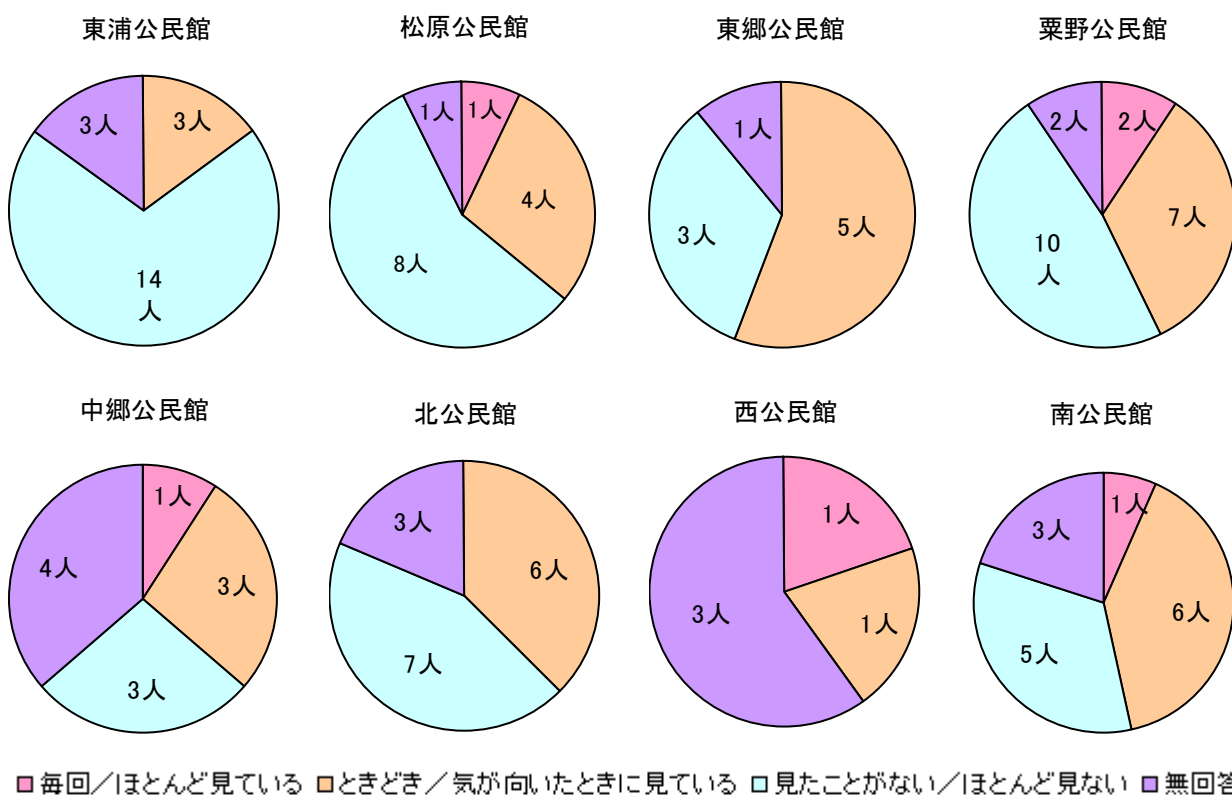

東浦公民館

松原公民館

東郷公民館

栗野公民館

中郷公民館

北公民館

西公民館

南公民館

■ 毎回/ほとんど見ている ■ ときどき/気が向いたときに見ている □ 見たことがない/ほとんど見ない ■ 無回答

<再放送>

東浦公民館

松原公民館

東郷公民館

栗野公民館

中郷公民館

北公民館

西公民館

南公民館

■ 毎回/ほとんど見ている ■ ときどき/気が向いたときに見ている □ 見たことがない/ほとんど見ない ■ 無回答

【3】 インターネット映像配信で、本会議をご覧になったことがありますか

<生中継>

<録画配信>

【4】 議会だよりを読んだことがありますか