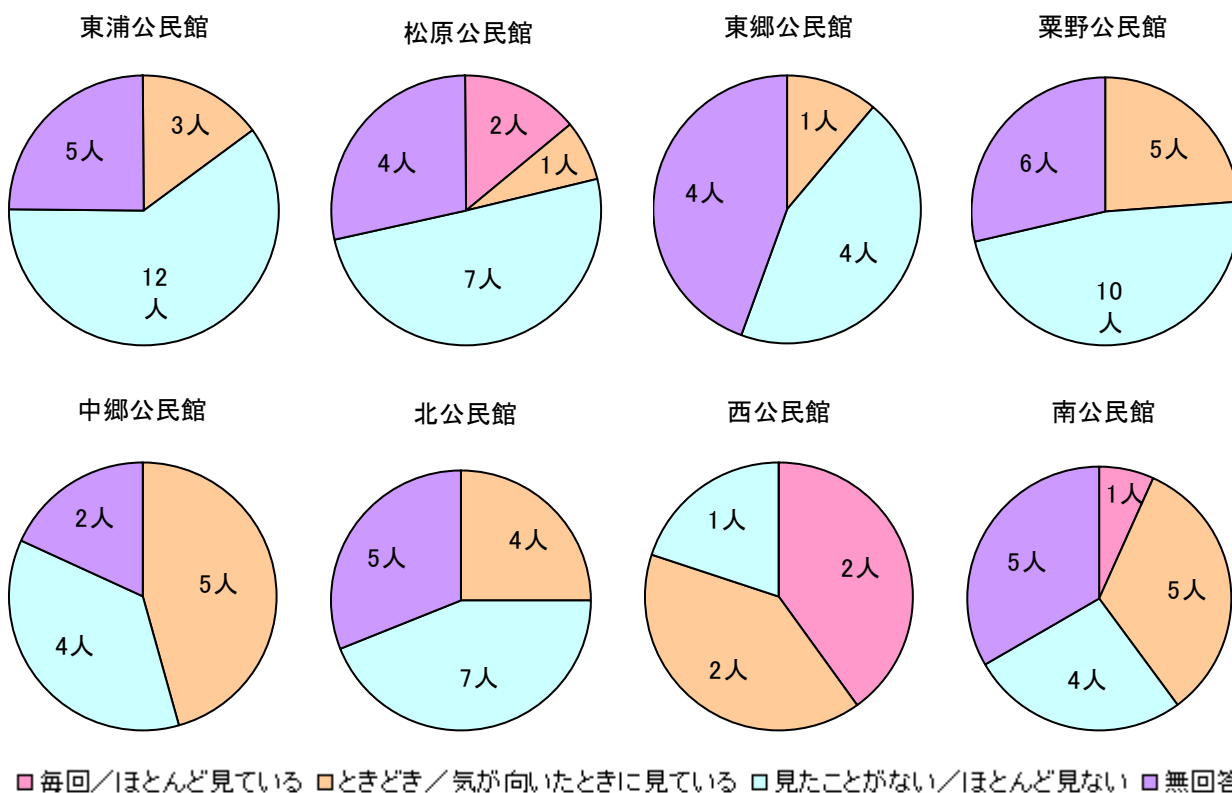

東浦公民館

松原公民館

東郷公民館

栗野公民館

中郷公民館

北公民館

西公民館

南公民館

■ 毎回/ほとんど見ている ■ ときどき/気が向いたときに見ている □ 見たことがない/ほとんど見ない ■ 無回答

<再放送>

東浦公民館

松原公民館

東郷公民館

栗野公民館

中郷公民館

北公民館

西公民館

南公民館

■ 毎回/ほとんど見ている ■ ときどき/気が向いたときに見ている □ 見たことがない/ほとんど見ない ■ 無回答

【3】 インターネット映像配信で、本会議をご覧になったことがありますか

<生中継>

<録画配信>

【4】 議会だよりを読んだことがありますか