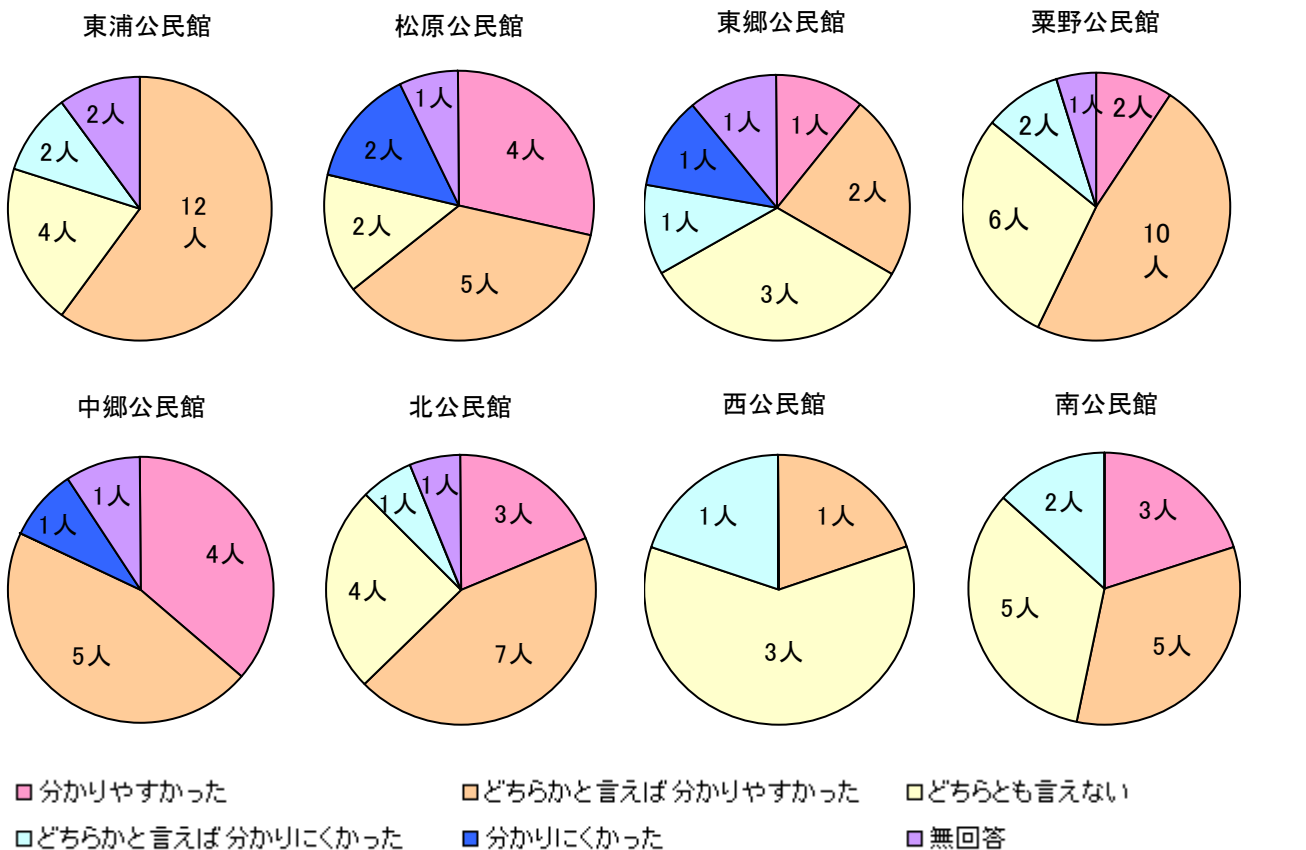

議会報告会について

【1】 議会報告会を開催したことについての評価

【2】 説明の内容について

【3】説明時間について

市議会の広報について

【1】市議会に関する情報は、普段どのような方法で知りますか

【2】 RCNを利用して本会議をご覧になったことがありますか

<生中継>

東浦公民館

松原公民館

東郷公民館

栗野公民館

中郷公民館

北公民館

西公民館

南公民館

■ 毎回/ほとんど見ている ■ ときどき/気が向いたときに見ている □ 見たことがない/ほとんど見ない ■ 無回答

<再放送>

東浦公民館

松原公民館

東郷公民館

栗野公民館

中郷公民館

北公民館

西公民館

南公民館

■ 毎回/ほとんど見ている ■ ときどき/気が向いたときに見ている □ 見たことがない/ほとんど見ない ■ 無回答

【3】 インターネット映像配信で、本会議をご覧になったことがありますか

<生中継>

<録画配信>

【4】 議会だよりを読んだことがありますか