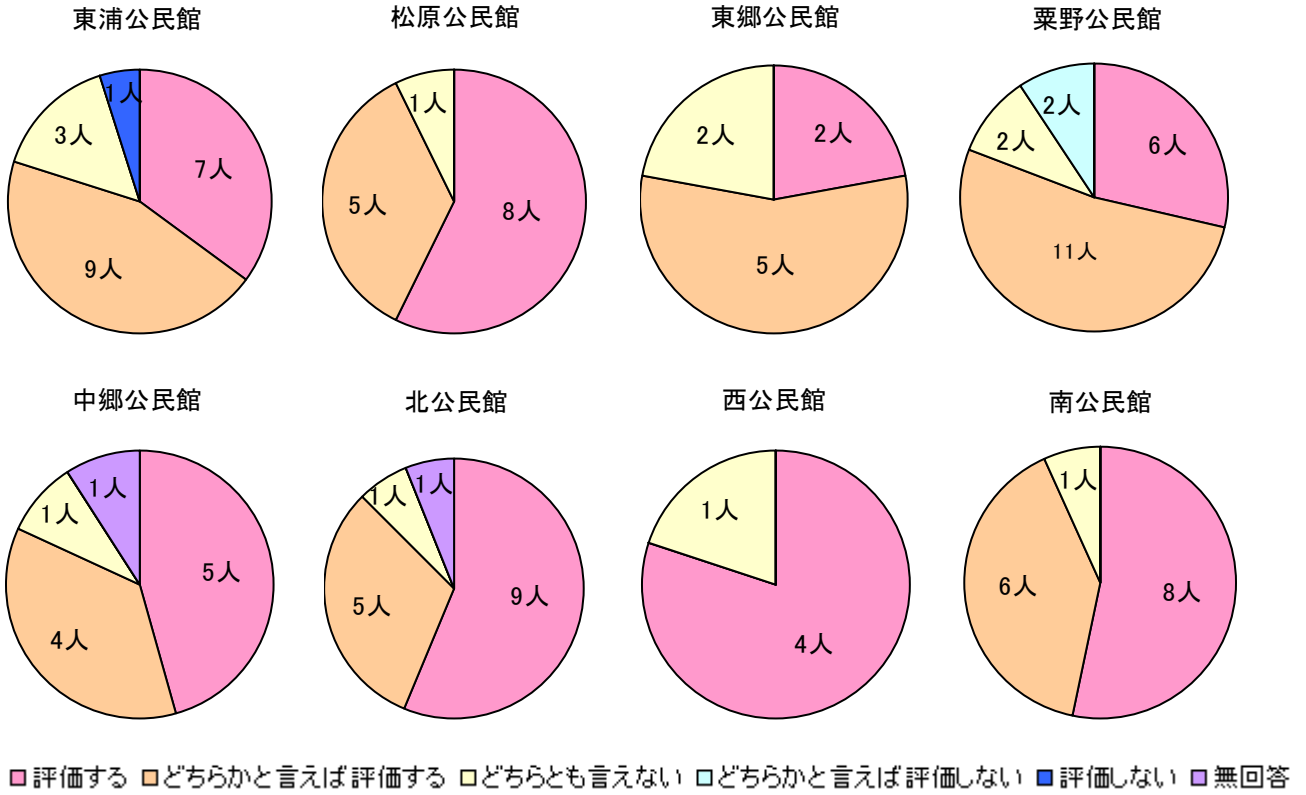

議会報告会について

【1】 議会報告会を開催したことについての評価

【2】 説明の内容について

【3】説明時間について

市議会の広報について

【1】市議会に関する情報は、普段どのような方法で知りますか

【2】 RCNを利用して本会議をご覧になったことがありますか

<生中継>

東浦公民館

松原公民館

東郷公民館

栗野公民館

中郷公民館

北公民館

西公民館

南公民館

■ 毎回/ほとんど見ている ■ ときどき/気が向いたときに見ている □ 見たことがない/ほとんど見ない ■ 無回答

<再放送>

東浦公民館

松原公民館

東郷公民館

栗野公民館

中郷公民館

北公民館