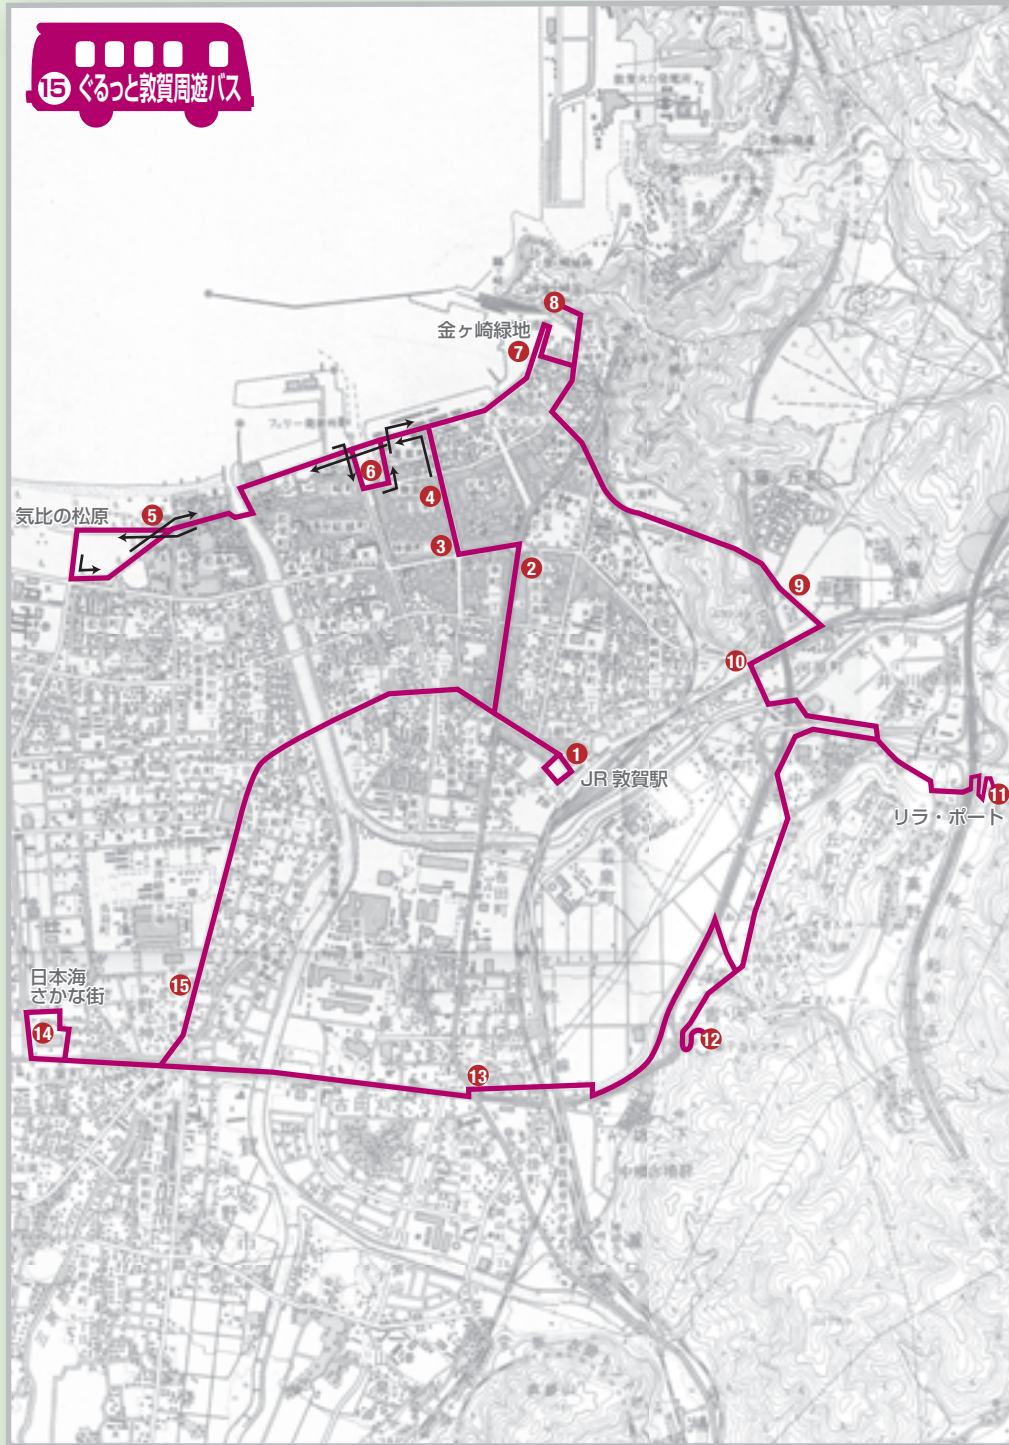

**15** ぐるっと敦賀周遊バス

**14** 愛発線(日・祝日・年末年始[12/30~1/3])

(杉箸行き)

(敦賀駅行き)

1 敦賀駅	8:40	11:55	16:50	25 杉箸	9:15	12:50	18:00
2 白銀町	8:41	11:56	16:51	24 杉箸口	9:16	12:51	18:01
3 東洋紡社宅前	8:43	11:58	16:53	23 刀根	9:18	12:53	18:03
4 東洋紡前	8:44	11:59	16:54	22 宮前橋	9:19	12:54	18:04
5 長沢	8:45	12:00	16:55	21 新麻生口	9:23	12:58	18:08
6 岡山	8:47	12:02	16:57	20 奥麻生		13:04	
7 道口	8:49	12:04	16:59	19 奥麻生口		13:08	
8 鳩原	8:50	12:05	17:00	18 新道		13:11	
10 小河		12:09		17 曾々木	9:24	13:14	18:09
9 小河出口	8:51	12:13	17:01	16 奥野	9:26	13:16	18:11
11 小河口	8:52	12:14	17:02	15 追分			
12 市橋	8:54	12:16	17:04	14 駄口			
13 疋田	8:57	12:19	17:07	13 疋田	9:28	13:18	18:13
15 追分				12 市橋	9:30	13:20	18:15
14 駄口				11 小河口	9:33	13:23	18:18
16 奥野	8:59	12:21	17:09	10 小河	9:37		
17 曾々木	9:00	12:22	17:10	9 小河出口	9:41	13:24	18:19
20 奥麻生			17:16	8 鳩原	9:42	13:25	18:20
19 奥麻生口			17:20	7 道口	9:44	13:27	18:22
18 新道			17:23	6 岡山	9:46	13:29	18:24
21 新麻生口	9:01	12:23	17:28	5 長沢	9:48	13:31	18:26
22 宮前橋	9:05	12:27	17:32	4 東洋紡前	9:49	13:32	18:27
23 刀根	9:06	12:28	17:33	3 東洋紡社宅前	9:50	13:33	18:28
24 杉箸口	9:08	12:30	17:35	2 白銀町	9:51	13:34	18:29
25 杉箸	9:09	12:31	17:36	1 敦賀駅	9:53	13:36	18:31