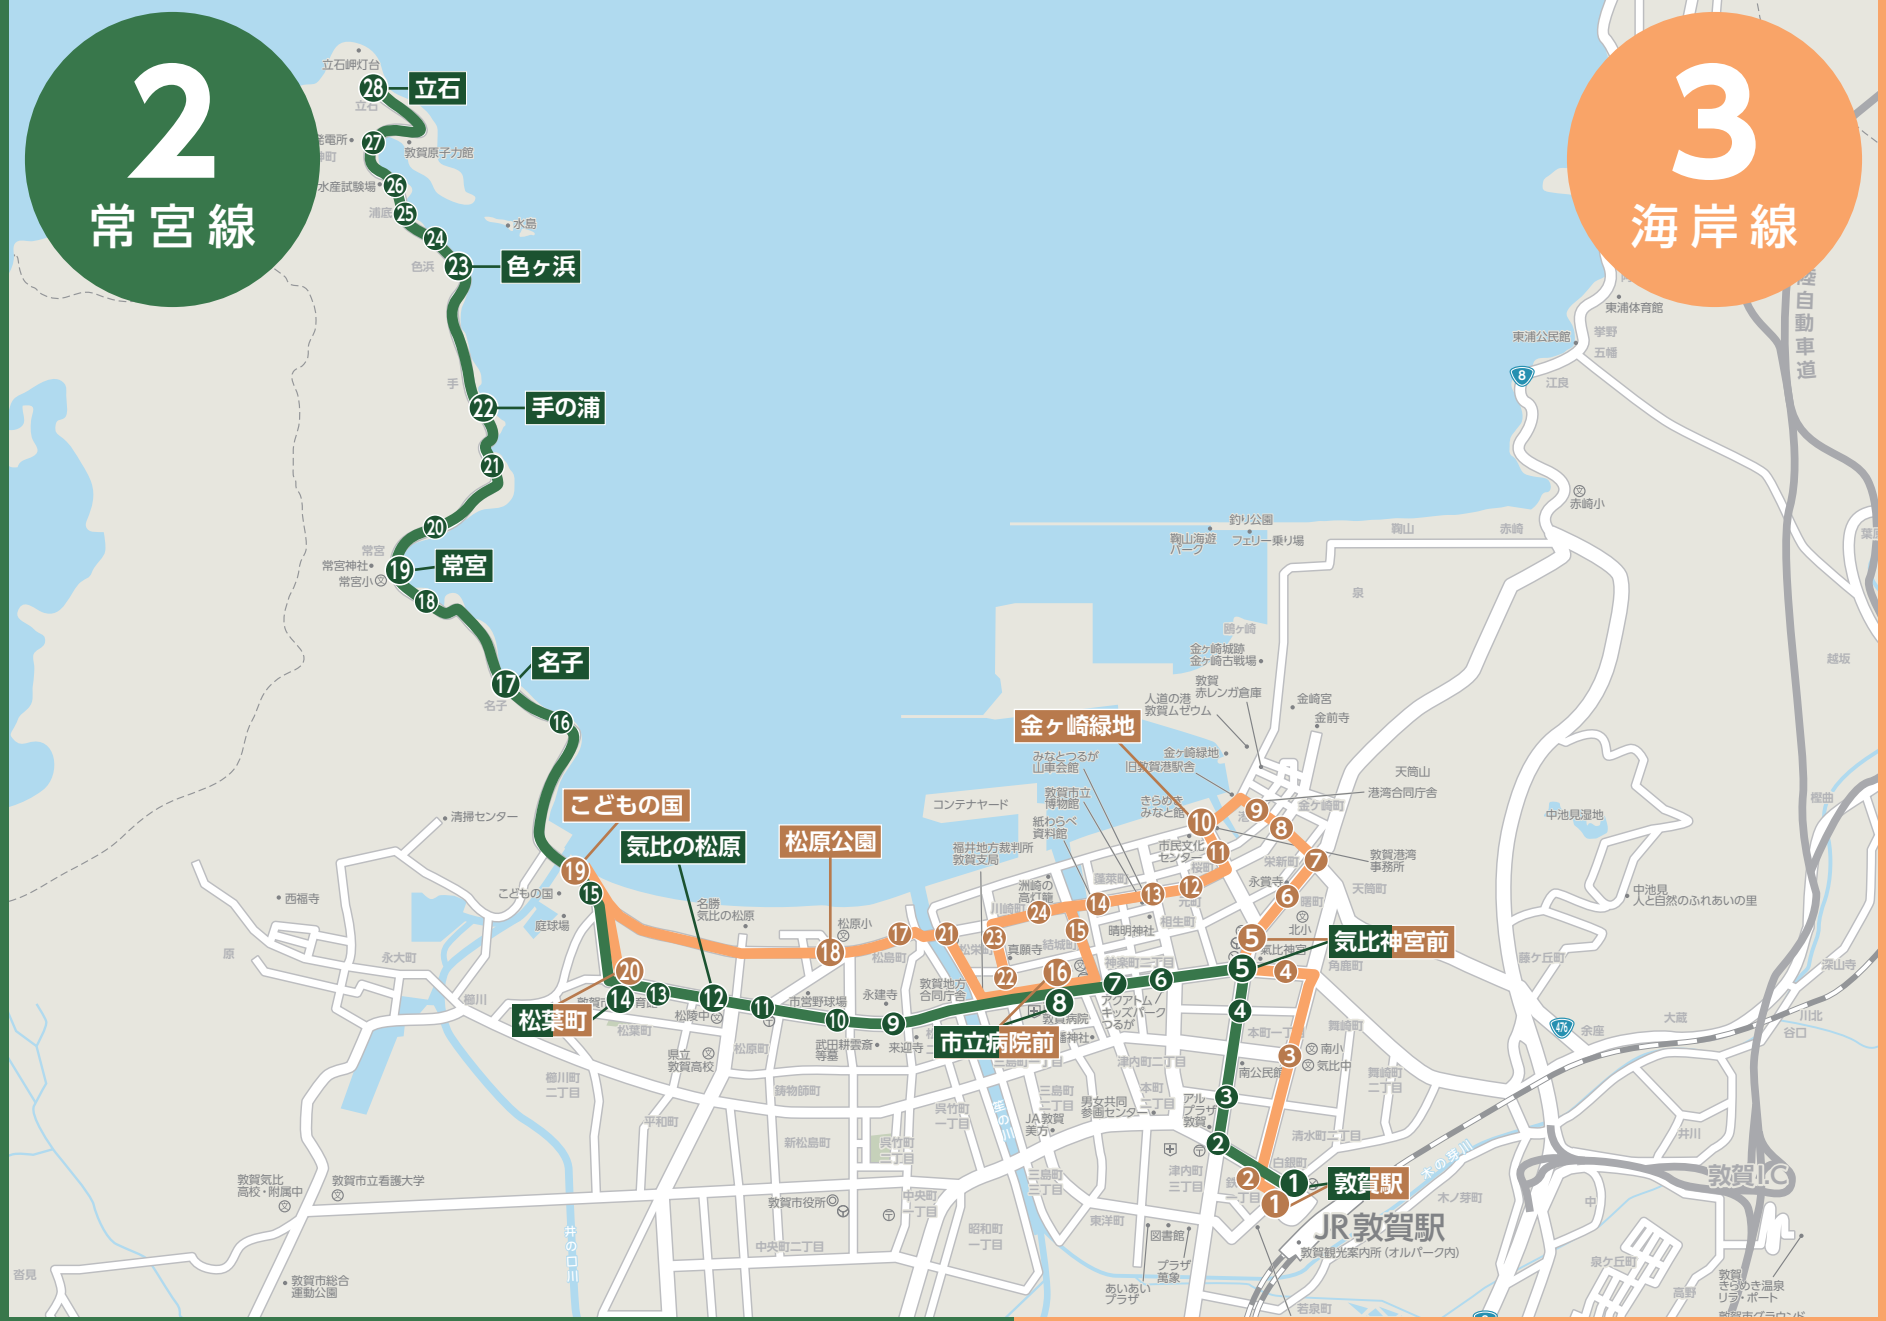

2 常宮線

3 海岸線

立石行き

1 敦賀駅	6:58	12:50	17:25
2 白銀町	7:00	12:52	17:27
3 本町2丁目	7:01	12:53	17:28
4 本町1丁目	7:01	12:53	17:28
5 気比神宮前	7:02	12:54	17:29
6 神楽町	7:04	12:56	17:31
7 神楽2丁目	7:05	12:57	17:32
8 市立病院前	7:06	12:58	17:33
9 松島口	7:07	12:59	17:34
10 松原公園口	7:08	13:00	17:35
11 松原町	7:09	13:01	17:36
12 気比の松原	7:10	13:02	17:37
13 体育館前	7:10	13:02	17:37
14 松葉町	7:11	13:03	17:38
15 花城	7:12	13:04	17:39
16 二村	7:15	13:07	17:42
17 名子	7:17	13:09	17:44
18 縄間	7:19	13:11	17:46
19 常宮	7:20	13:12	17:47
20 沓	7:21	13:13	17:48
21 手の浦口	7:24	13:16	17:51
22 手の浦	7:25	13:17	17:52
23 色ヶ浜	7:28	13:20	17:55
24 西浦学校前	7:29	13:21	17:56
25 浦底	7:30	13:22	17:57
26 県水産試験場前	7:32	13:24	17:59
27 原電前	7:33	13:25	18:00
28 立石	7:37	13:29	18:04

敦賀駅行き

28 立石	7:38	13:40	18:11
27 原電前	7:42	13:44	18:15
26 県水産試験場前	7:43	13:45	18:16
25 浦底	7:45	13:47	18:18
24 西浦学校前	7:46	13:48	18:19
23 色ヶ浜	7:47	13:49	18:20
22 手の浦	7:50	13:52	18:23
21 手の浦口	7:51	13:53	18:24
20 沓	7:54	13:56	18:27
19 常宮	7:55	13:57	18:28
18 縄間	7:56	13:58	18:29
17 名子	7:58	14:00	18:31
16 二村	8:00	14:02	18:33
15 花城	8:03	14:05	18:36
14 松葉町	8:04	14:06	18:37
13 体育館前	8:05	14:07	18:38
12 気比の松原	8:05	14:07	18:38
11 松原町	8:06	14:08	18:39
10 松原公園口	8:07	14:09	18:40
9 松島口	8:08	14:10	18:41
8 市立病院前	8:09	14:11	18:42
7 神楽2丁目	8:10	14:12	18:43
6 神楽町	8:11	14:13	18:44
5 気比神宮前	8:13	14:15	18:46
4 本町1丁目	8:14	14:16	18:47
3 本町2丁目	8:14	14:16	18:47
2 白銀町	8:15	14:17	18:48
1 敦賀駅	8:17	14:19	18:50

敦賀駅行き

20 松葉町	8:49	13:09
19 こどもの国	8:51	13:11
18 松原公園	8:54	13:14
17 松島町	8:55	13:15
21 松栄郵便局前	8:56	13:16
22 市立病院口	8:57	13:17
23 松栄町	8:57	13:17
24 川崎町	8:58	13:18
14 漁協前	8:59	13:19
13 山車会館	9:00	13:20
12 元町	9:01	13:21
11 市民文化センター前	9:02	13:22
10 金ヶ崎緑地	9:02	13:22
9 港町	9:03	13:23
8 金崎宮口	9:04	13:24
7 栄新町	9:05	13:25
6 北小学校前	9:06	13:26
5 気比神宮前	9:07	13:27
4 気比神宮南口	9:08	13:28
3 気比中学校前	9:09	13:29
2 白銀口	9:10	13:30
1 敦賀駅	9:11	13:31