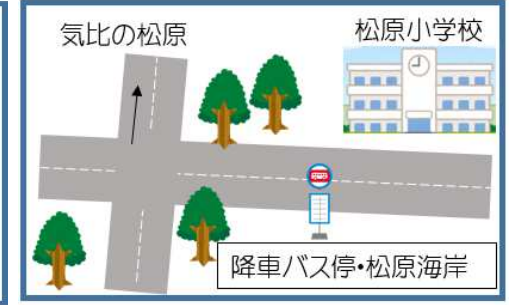

(発車)
敦賀駅

(行先)

気比
の松原

「バスのりば」番号と「路線」番号は異なります。
ご乗車の際はお乗り間違えのないように、
ご確認ください。

	発車時刻	敦賀駅 バスのりば	路線名	降車時刻	降車バス停
	9:00	④	5 松原線	9:18	気比の松原
	10:10	④	5 松原線	10:22	気比の松原
	11:00	④	5 松原線	11:12	気比の松原
	11:25	③	ぐるっと敦賀周遊バス	11:36	松原海岸
	11:50	④	5 松原線	12:08	気比の松原
	12:30	⑥	14 若狭線	12:41	松原町
	12:35	④	2 常宮線	12:47	気比の松原
	13:20	④	5 松原線	13:32	気比の松原
	14:00	③	12 ぐるっと敦賀周遊バス	14:11	松原海岸
	14:10	④	5 松原線	14:28	気比の松原
	14:10	⑥	14 若狭線	14:21	松原町
	14:45	④	5 松原線	14:57	気比の松原

《 降車バス停 》

	発車時刻	敦賀駅 バスのりば	路線名	降車時刻	降車バス停
	15:10	⑥	14 若狭線	15:21	松原町
	15:15	④	5 松原線	15:27	気比の松原
	16:10	⑥	14 若狭線	16:21	松原町
土日祝日 年末年始 (12/30~1/3) 連休	16:10	④	5 松原線	16:22	気比の松原
	16:25	③	12 ぐるっと敦賀周遊バス	16:36	松原海岸
	16:30	④	5 松原線	16:42	気比の松原