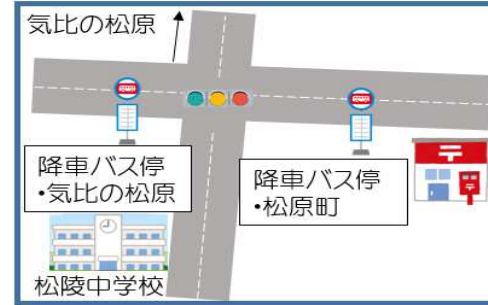

(発車)
敦賀駅

(行先)

気比
の松原

「バスのりば」番号と「路線」番号は異なります。
ご乗車の際はお乗り間違えのないように、
ご確認ください。

	発車時刻	敦賀駅 バスのりば	路線名	降車時刻	降車バス停
	9:00	④	5 松原線	9:18	気比の松原
	10:10	④	5 松原線	10:22	気比の松原
	11:00	④	5 松原線	11:12	気比の松原
	11:25	③	ぐるっと敦賀周遊バス	11:36	松原海岸
	11:50	④	5 松原線	12:08	気比の松原
	12:30	⑥	14 若狭線	12:41	松原町
	12:35	④	2 常宮線	12:47	気比の松原
	13:20	④	5 松原線	13:32	気比の松原
	14:00	③	12 ぐるっと敦賀周遊バス	14:11	松原海岸
	14:10	④	5 松原線	14:28	気比の松原
	14:10	⑥	14 若狭線	14:21	松原町
	14:45	④	5 松原線	14:57	気比の松原

《 降車バス停 》

	発車時刻	敦賀駅 バスのりば	路線名	降車時刻	降車バス停
	15:10	⑥	14 若狭線	15:21	松原町
	15:15	④	5 松原線	15:27	気比の松原
	16:10	⑥	14 若狭線	16:21	松原町
土日祝日 年末年始 (12/30~1/3) 連休	16:10	④	5 松原線	16:22	気比の松原
	16:25	③	12 ぐるっと敦賀周遊バス	16:36	松原海岸
	16:30	④	5 松原線	16:42	気比の松原

各路線の
ダイヤは
こちらから

乗換検索・
バスの
位置情報は
こちらから

(発車)

気比の松原
松原海岸
松原町

(行先)

敦賀駅

ご乗車の際は
お乗り間違えのないように、
のりばをご確認ください。

	発車時刻	バス停	路線名	降車時刻	降車バス停
土日祝日 年末年始 (12/30~1/3) 連休	8:53	松原町	14 若狭線	9:04	敦賀駅
	9:45	気比の松原	5 松原線	10:04	敦賀駅
	10:08	松原町	14 若狭線	10:19	敦賀駅
	10:31	気比の松原	5 松原線	10:43	敦賀駅
	11:21	気比の松原	5 松原線	11:33	敦賀駅
	11:36	松原海岸	12 ぐるっと敦賀周遊バス	12:03	敦賀駅
	12:46	気比の松原	5 松原線	13:05	敦賀駅
	13:36	気比の松原	5 松原線	13:48	敦賀駅
	13:49	気比の松原	2 常宮線	14:01	敦賀駅