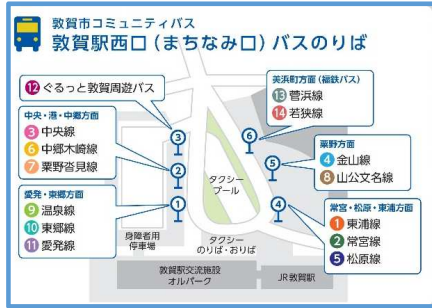

(発車)
敦賀駅

(行先)

気比
の松原

「バスのりば」番号と「路線」番号は異なります。
ご乗車の際はお乗り間違えのないように、
ご確認ください。

	発車時刻	敦賀駅 バスのりば	路線名	降車時刻	降車バス停
	9:00	④	5 松原線	9:18	気比の松原
	10:10	④	5 松原線	10:22	気比の松原
	11:00	④	5 松原線	11:12	気比の松原
	11:25	③	ぐるっと敦賀周遊バス	11:36	松原海岸
	11:50	④	5 松原線	12:08	気比の松原
	12:30	⑥	14 若狭線	12:41	松原町
	12:35	④	2 常宮線	12:47	気比の松原
	13:20	④	5 松原線	13:32	気比の松原
	14:00	③	12 ぐるっと敦賀周遊バス	14:11	松原海岸
	14:10	④	5 松原線	14:28	気比の松原
	14:10	⑥	14 若狭線	14:21	松原町
	14:45	④	5 松原線	14:57	気比の松原

《 降車バス停 》

	発車時刻	敦賀駅 バスのりば	路線名	降車時刻	降車バス停
	15:10	⑥	14 若狭線	15:21	松原町
	15:15	④	5 松原線	15:27	気比の松原
	16:10	⑥	14 若狭線	16:21	松原町
土日祝日 年末年始 (12/30~1/3) 連休	16:10	④	5 松原線	16:22	気比の松原
	16:25	③	12 ぐるっと敦賀周遊バス	16:36	松原海岸
	16:30	④	5 松原線	16:42	気比の松原

各路線の
ダイヤは
こちらから

乗換検索・
バスの
位置情報は
こちらから

(発車)

気比の松原
松原海岸
松原町

(行先)

敦賀駅

ご乗車の際は
お乗り間違えのないように、
のりばをご確認ください。

	発車時刻	バス停	路線名	降車時刻	降車バス停
土日祝日 年末年始 (12/30~1/3) 連休	8:53	松原町	14 若狭線	9:04	敦賀駅
	9:45	気比の松原	5 松原線	10:04	敦賀駅
	10:08	松原町	14 若狭線	10:19	敦賀駅
	10:31	気比の松原	5 松原線	10:43	敦賀駅
	11:21	気比の松原	5 松原線	11:33	敦賀駅
	11:36	松原海岸	12 ぐるっと敦賀周遊バス	12:03	敦賀駅
	12:46	気比の松原	5 松原線	13:05	敦賀駅
	13:36	気比の松原	5 松原線	13:48	敦賀駅
	13:49	気比の松原	2 常宮線	14:01	敦賀駅

各路線の
ダイヤは
こちらから

乗換検索・
バスの
位置情報は
こちらから

	発車時刻	バス停	路線名	降車時刻	降車バス停
	14:11	松原海岸	12 ぐるっと敦賀周遊バス	14:38	敦賀駅
	14:34	気比の松原	5 松原線	14:53	敦賀駅
	14:47	松原町	14 若狭線	14:58	敦賀駅
	15:01	気比の松原	5 松原線	15:13	敦賀駅
	15:55	気比の松原	5 松原線	16:07	敦賀駅
土日祝日 年末年始 (12/30~1/3) 連休	16:30	気比の松原	5 松原線	16:42	敦賀駅
	16:36	松原海岸	12 ぐるっと敦賀周遊バス	17:03	敦賀駅
	16:48	松原町	14 若狭線	16:59	敦賀駅
	17:19	気比の松原	5 松原線	17:31	敦賀駅
	17:48	松原町	14 若狭線	17:59	敦賀駅