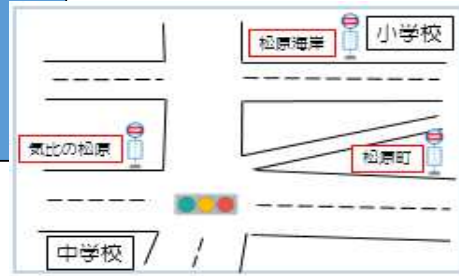

各路線の
ダイヤは
こちらから

乗換検索・
バスの
位置情報は
こちらから

(発車)

気比の松原
松原海岸
松原町

(行先)

敦賀駅

ご乗車の際は
お乗り間違えのないように、
のりばをご確認ください。

	発車時刻	バス停	路線名	降車時刻	降車バス停
土日祝日 年末年始 (12/30~1/3) 連休	8:53	松原町	14 若狭線	9:04	敦賀駅
	9:45	気比の松原	5 松原線	10:04	敦賀駅
	10:08	松原町	14 若狭線	10:19	敦賀駅
	10:31	気比の松原	5 松原線	10:43	敦賀駅
	11:21	気比の松原	5 松原線	11:33	敦賀駅
	11:36	松原海岸	12 ぐるっと敦賀周遊バス	12:03	敦賀駅
	12:46	気比の松原	5 松原線	13:05	敦賀駅
	13:36	気比の松原	5 松原線	13:48	敦賀駅
	13:49	気比の松原	2 常宮線	14:01	敦賀駅