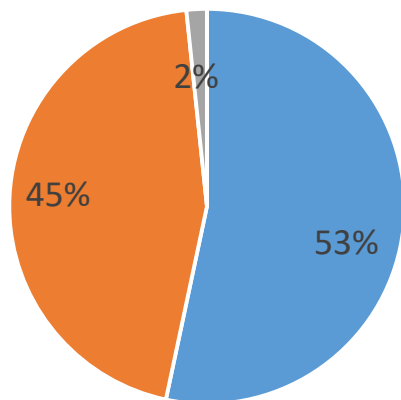

「三島保育園に関するアンケート」

三島保育園に在籍している71世帯中、
60世帯様よりご回答いただきました。
(回答率：84.5%)

アンケート結果については、以下の通りです。

Q1 保育のテーマに基づいた保育がなされていきましたか？

Q2 Q1で①②を選ばれた方にお聞きします。
どういところから感じられましたか？(複数回答可)

Q3 子ども達は園生活を楽しんでいましたか？

- 1 大変そう思う 31人
- 2 そう思う 28人
- 3 あまりそう思わない 0人
- 4 思わない 0人
- 5 よく分からない 0人

Q4 子ども一人ひとりを大切にされた、保育がなされていたか？

- 1 大変そう思う 31人
- 2 そう思う 27人
- 3 あまりそう思わない 1人
- 4 思わない 0人
- 5 よく分からない 0人

Q5 園内は安全に配慮し季節に合わせた環境が整えられていましたか？

- 1 大変そう思う 31人
- 2 そう思う 26人
- 3 あまりそう思わない 0人
- 4 思わない 0人
- 5 よく分からない 2人