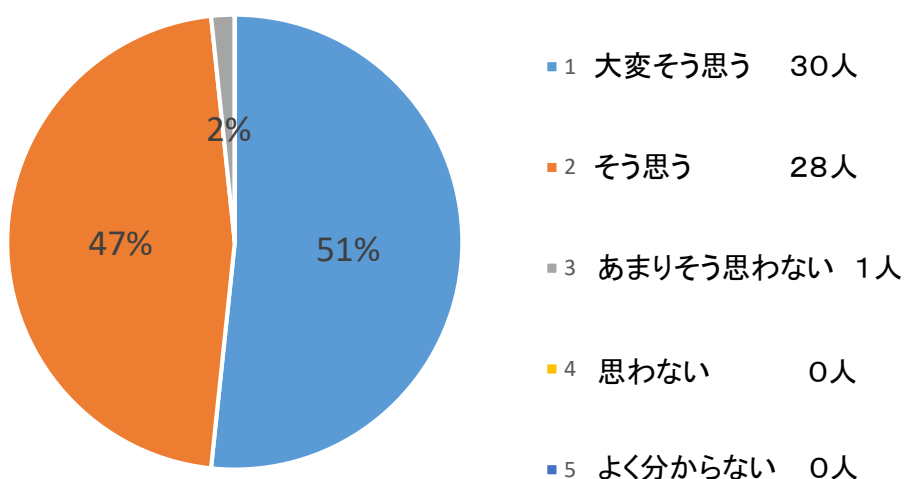

「三島保育園に関するアンケート」

三島保育園に在籍している71世帯中、
60世帯様よりご回答いただきました。
(回答率：84.5%)

アンケート結果については、以下の通りです。

Q1 保育のテーマに基づいた保育がなされていきましたか？

Q2 Q1で①②を選ばれた方にお聞きします。
どういところから感じられましたか？(複数回答可)

Q3 子ども達は園生活を楽しんでいましたか？

- 1 大変そう思う 31人
- 2 そう思う 28人
- 3 あまりそう思わない 0人
- 4 思わない 0人
- 5 よく分からない 0人