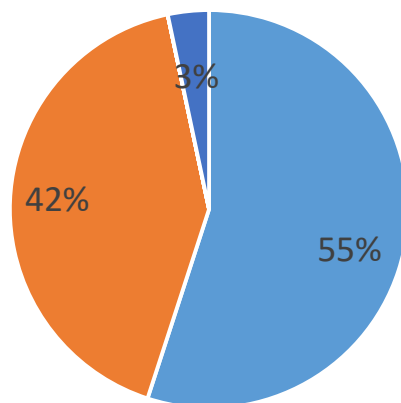

「三島保育園に関するアンケート」

三島保育園に在籍している71世帯中、
60世帯様よりご回答いただきました。
(回答率：84.5%)

アンケート結果については、以下の通りです。

Q1 保育のテーマに基づいた保育がなされていきましたか？

Q2 Q1で①②を選ばれた方にお聞きします。
どういところから感じられましたか？(複数回答可)

Q3 子ども達は園生活を楽しんでいましたか？

- 1 大変そう思う 31人
- 2 そう思う 28人
- 3 あまりそう思わない 0人
- 4 思わない 0人
- 5 よく分からない 0人

Q4 子ども一人ひとりを大切にされた、保育がなされていたか？

- 1 大変そう思う 31人
- 2 そう思う 27人
- 3 あまりそう思わない 1人
- 4 思わない 0人
- 5 よく分からない 0人

Q5 園内は安全に配慮し季節に合わせた環境が整えられていましたか？

- 1 大変そう思う 31人
- 2 そう思う 26人
- 3 あまりそう思わない 0人
- 4 思わない 0人
- 5 よく分からない 2人