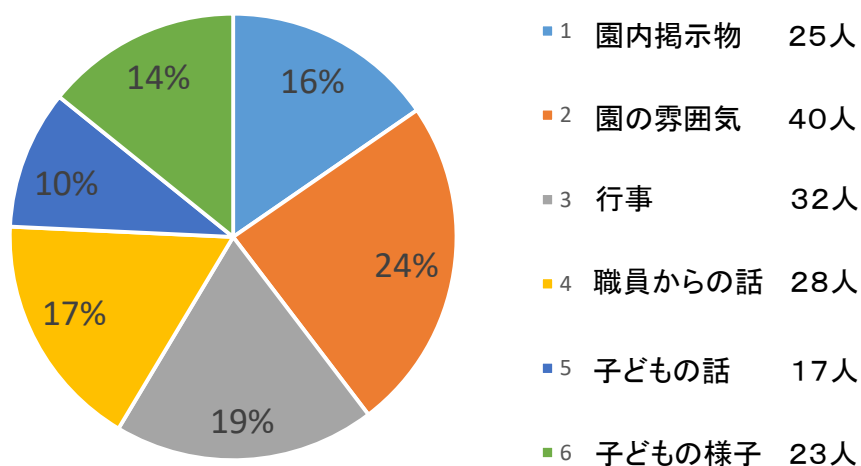

「三島保育園に関するアンケート」

三島保育園に在籍している71世帯中、
60世帯様よりご回答いただきました。
(回答率：84.5%)

アンケート結果については、以下の通りです。

Q1 保育のテーマに基づいた保育がなされていきましたか？

Q2 Q1で①②を選ばれた方にお聞きします。
どういところから感じられましたか？(複数回答可)

Q3 子ども達は園生活を楽しんでいましたか？

- 1 大変そう思う 31人
- 2 そう思う 28人
- 3 あまりそう思わない 0人
- 4 思わない 0人
- 5 よく分からない 0人