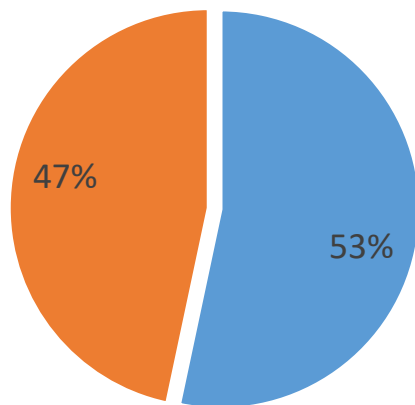

「三島保育園に関するアンケート」

三島保育園に在籍している71世帯中、
60世帯様よりご回答いただきました。
(回答率：84.5%)

アンケート結果については、以下の通りです。

Q1 保育のテーマに基づいた保育がなされていきましたか？

Q2 Q1で①②を選ばれた方にお聞きします。
どういところから感じられましたか？(複数回答可)

Q3 子ども達は園生活を楽しんでいましたか？

- 1 大変そう思う 31人
- 2 そう思う 28人
- 3 あまりそう思わない 0人
- 4 思わない 0人
- 5 よく分からない 0人