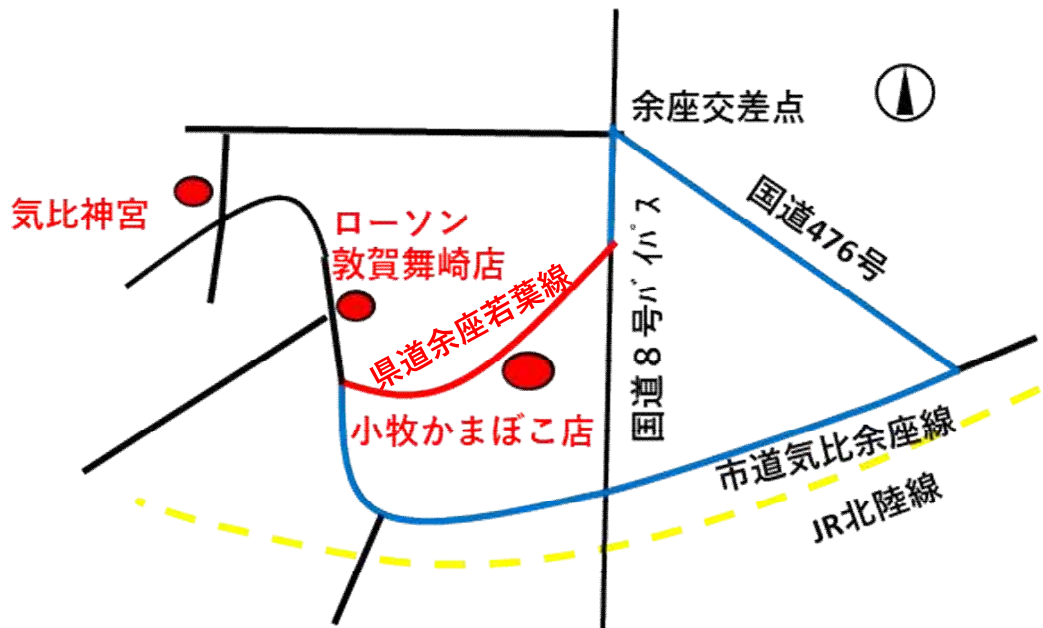

北陸新幹線橋りょう建設工事のため

県道余座若葉線 夜間通行止めのお知らせ

日程

令和3年 2月2日(夜)～令和3年 2月 5日(朝)
令和3年 3月8日(夜)～令和3年 3月13日(朝)

区間

県道余座若葉線 (小牧かまぼこ付近)

時間

夜間 (夜21時～翌朝6時)

— 通行止め箇所
— 迂回路

- ・夜間通行止め時は迂回路のご利用をお願いします。
- ・道路を利用される皆様には大変ご迷惑をおかけしますが、ご理解とご協力をお願いします。

お問合せ先：三井住友建設・極東興和・道端特定建設工事共同企業体
TEL 0770-47-6252