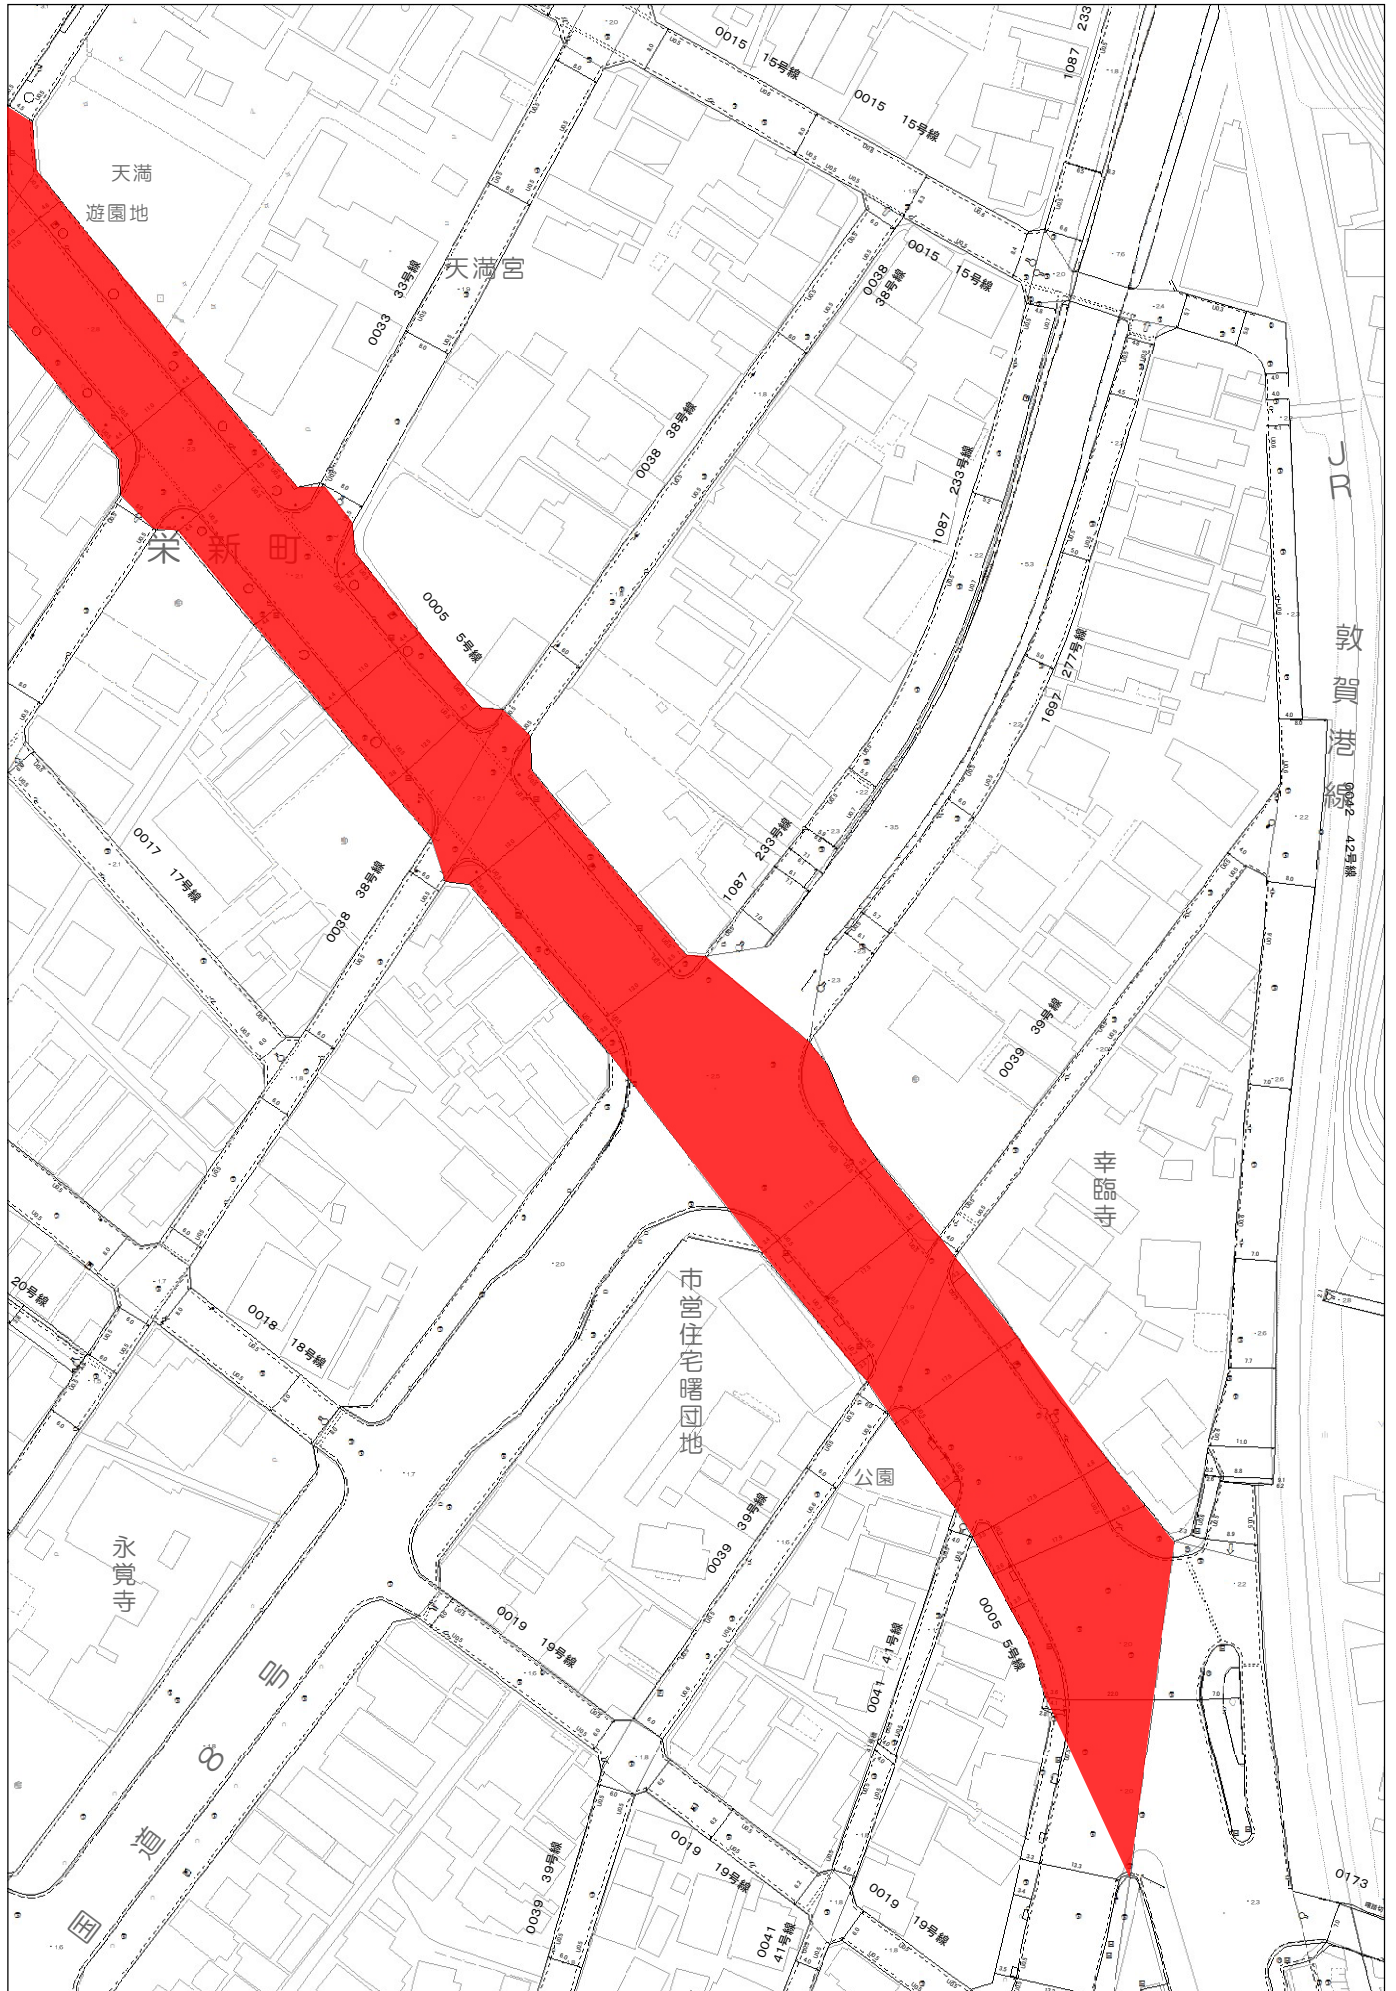

平面図

市道5号線

0 5 10 20メートル

1:1,249

平面図

市道5号線

0 5 10 20メートル

1:1,249