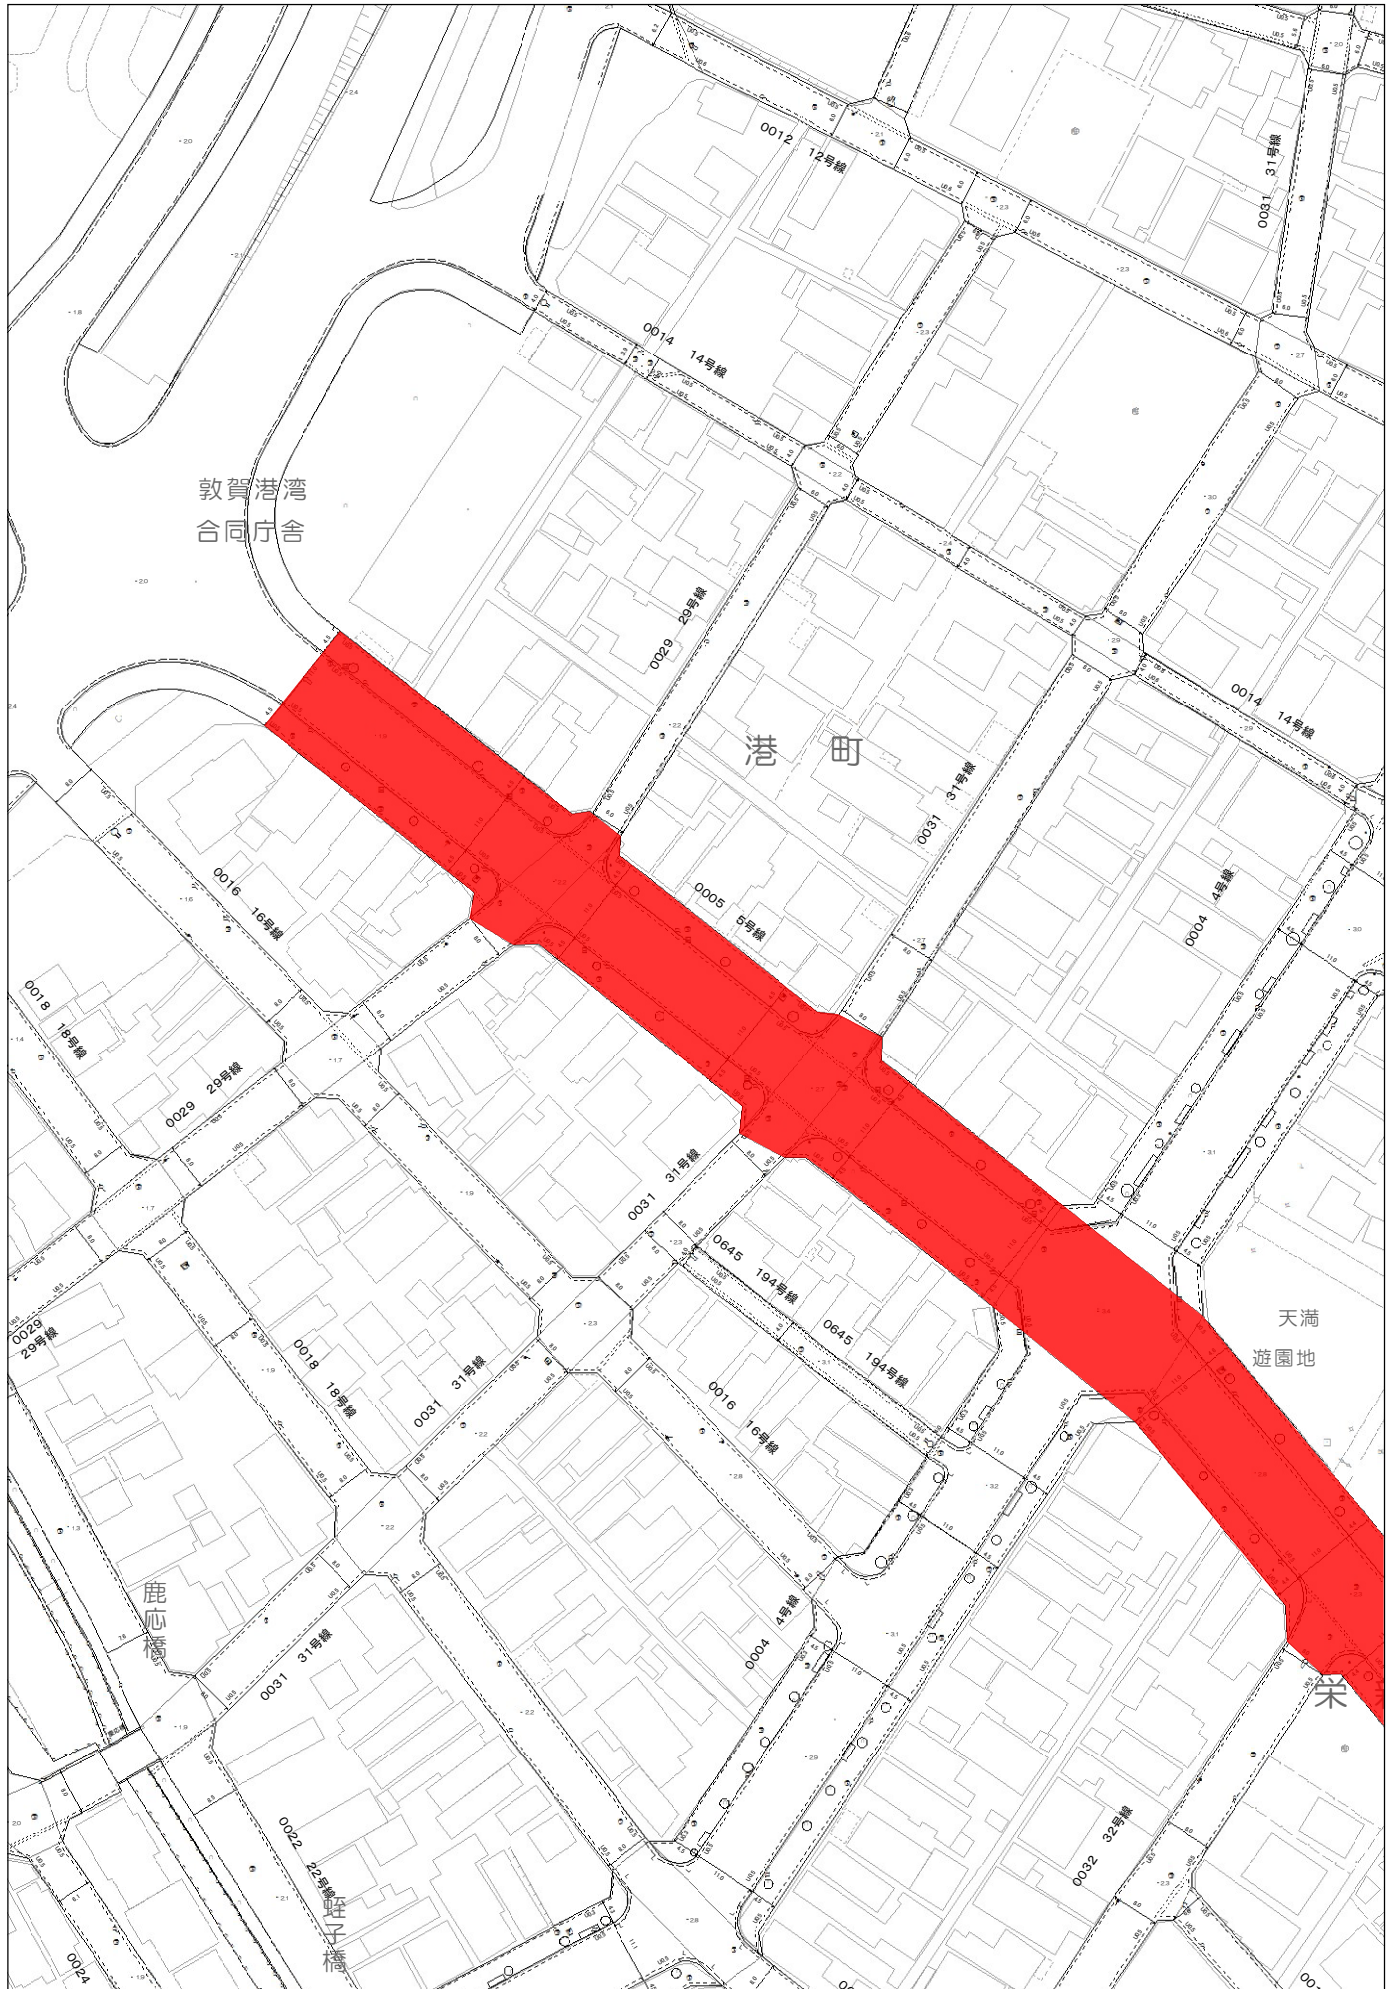

平面図

市道5号線

0 5 10 20メートル

1:1,249

平面図

市道5号線

0 5 10 20メートル

1:1,249