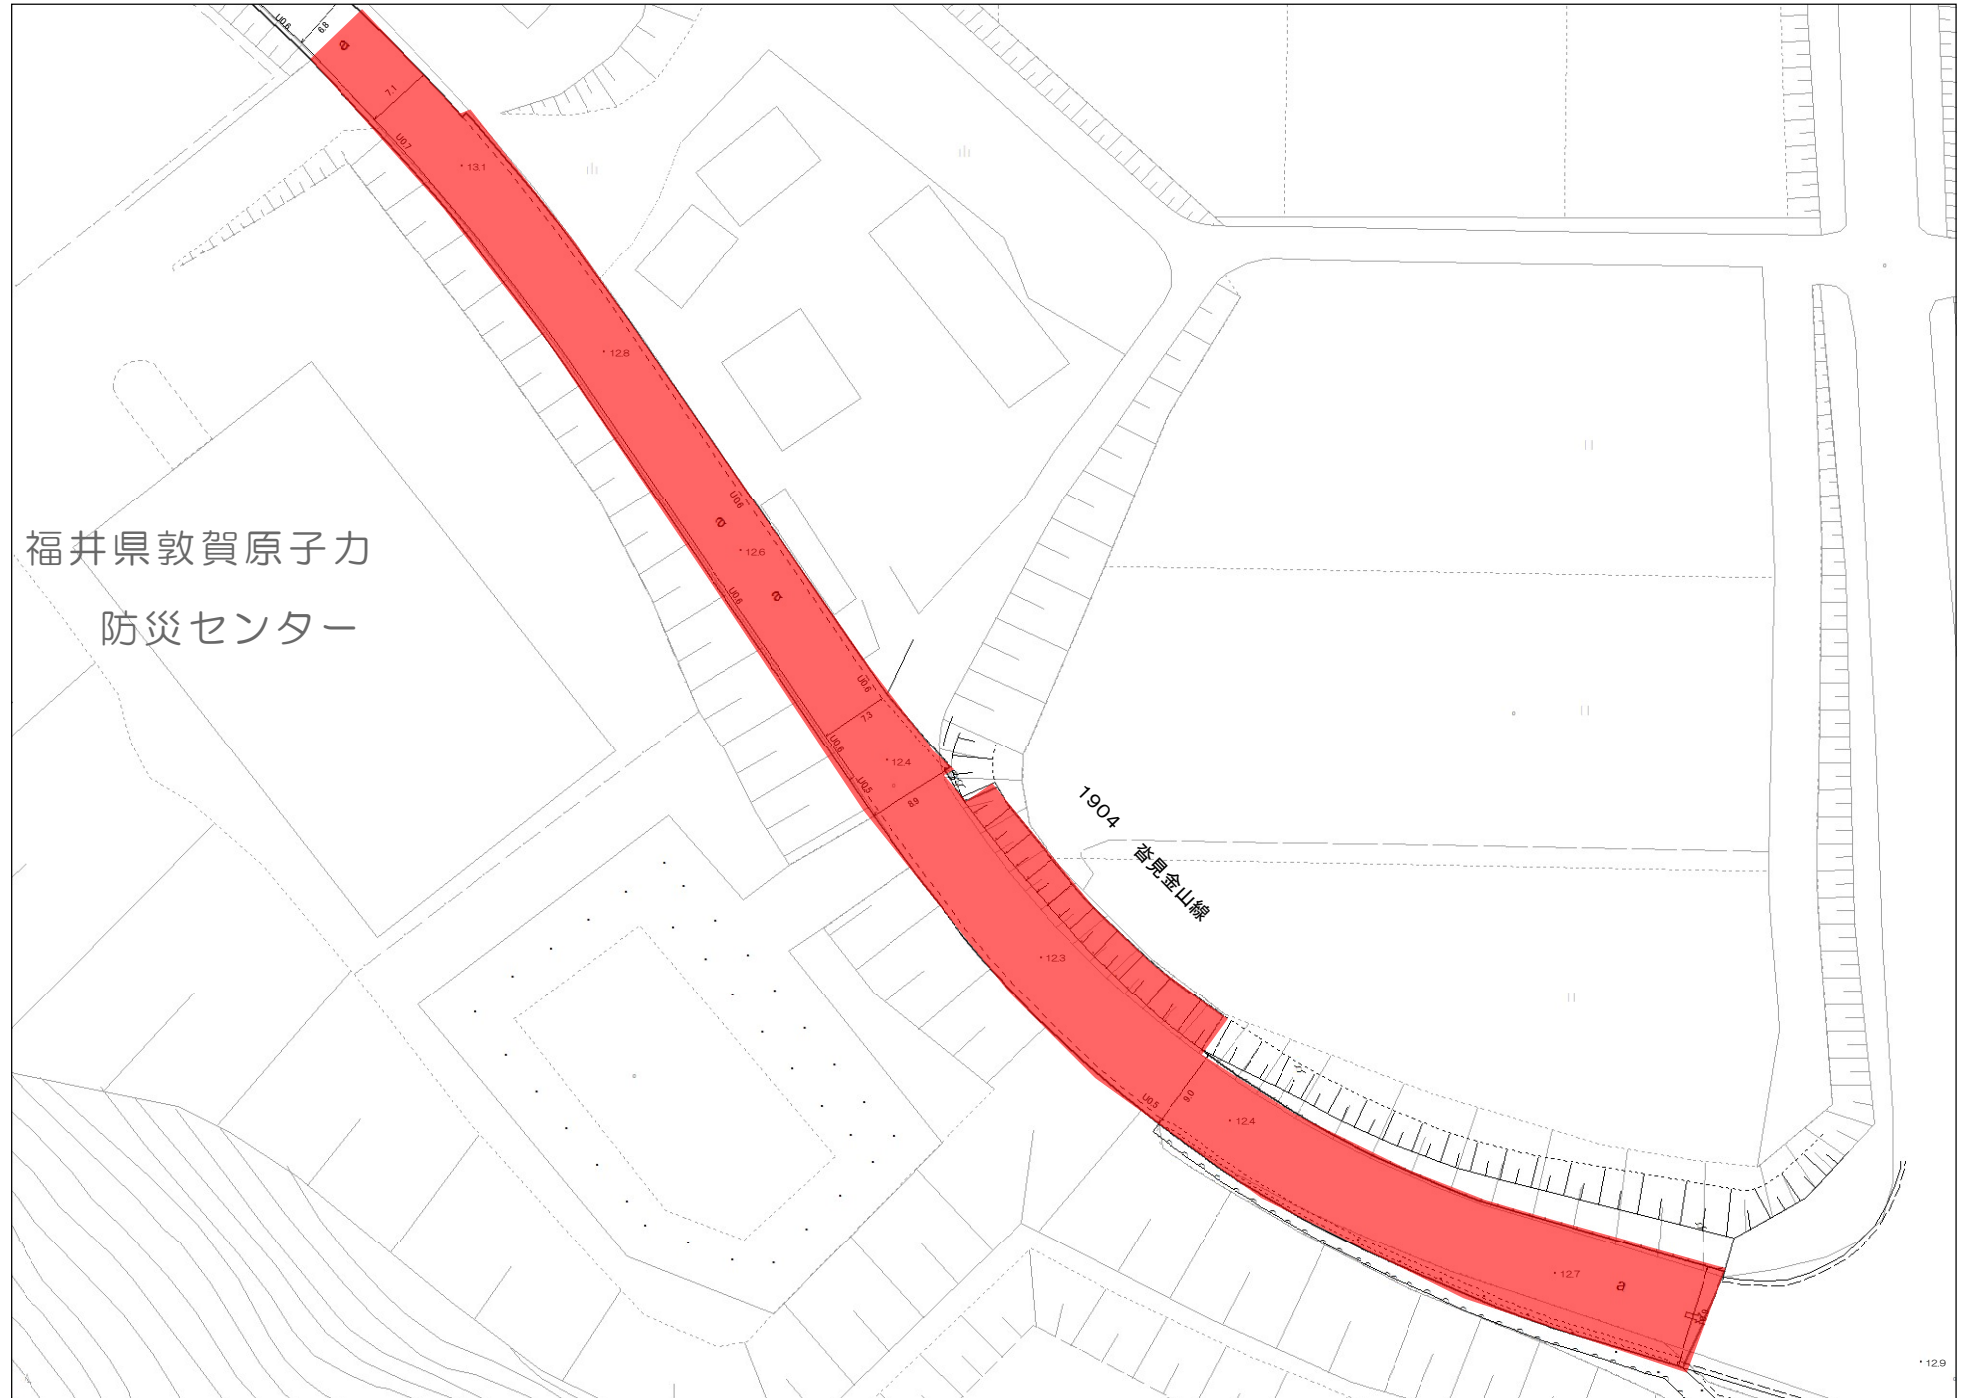

平面図

市道沓見金山線

1:800