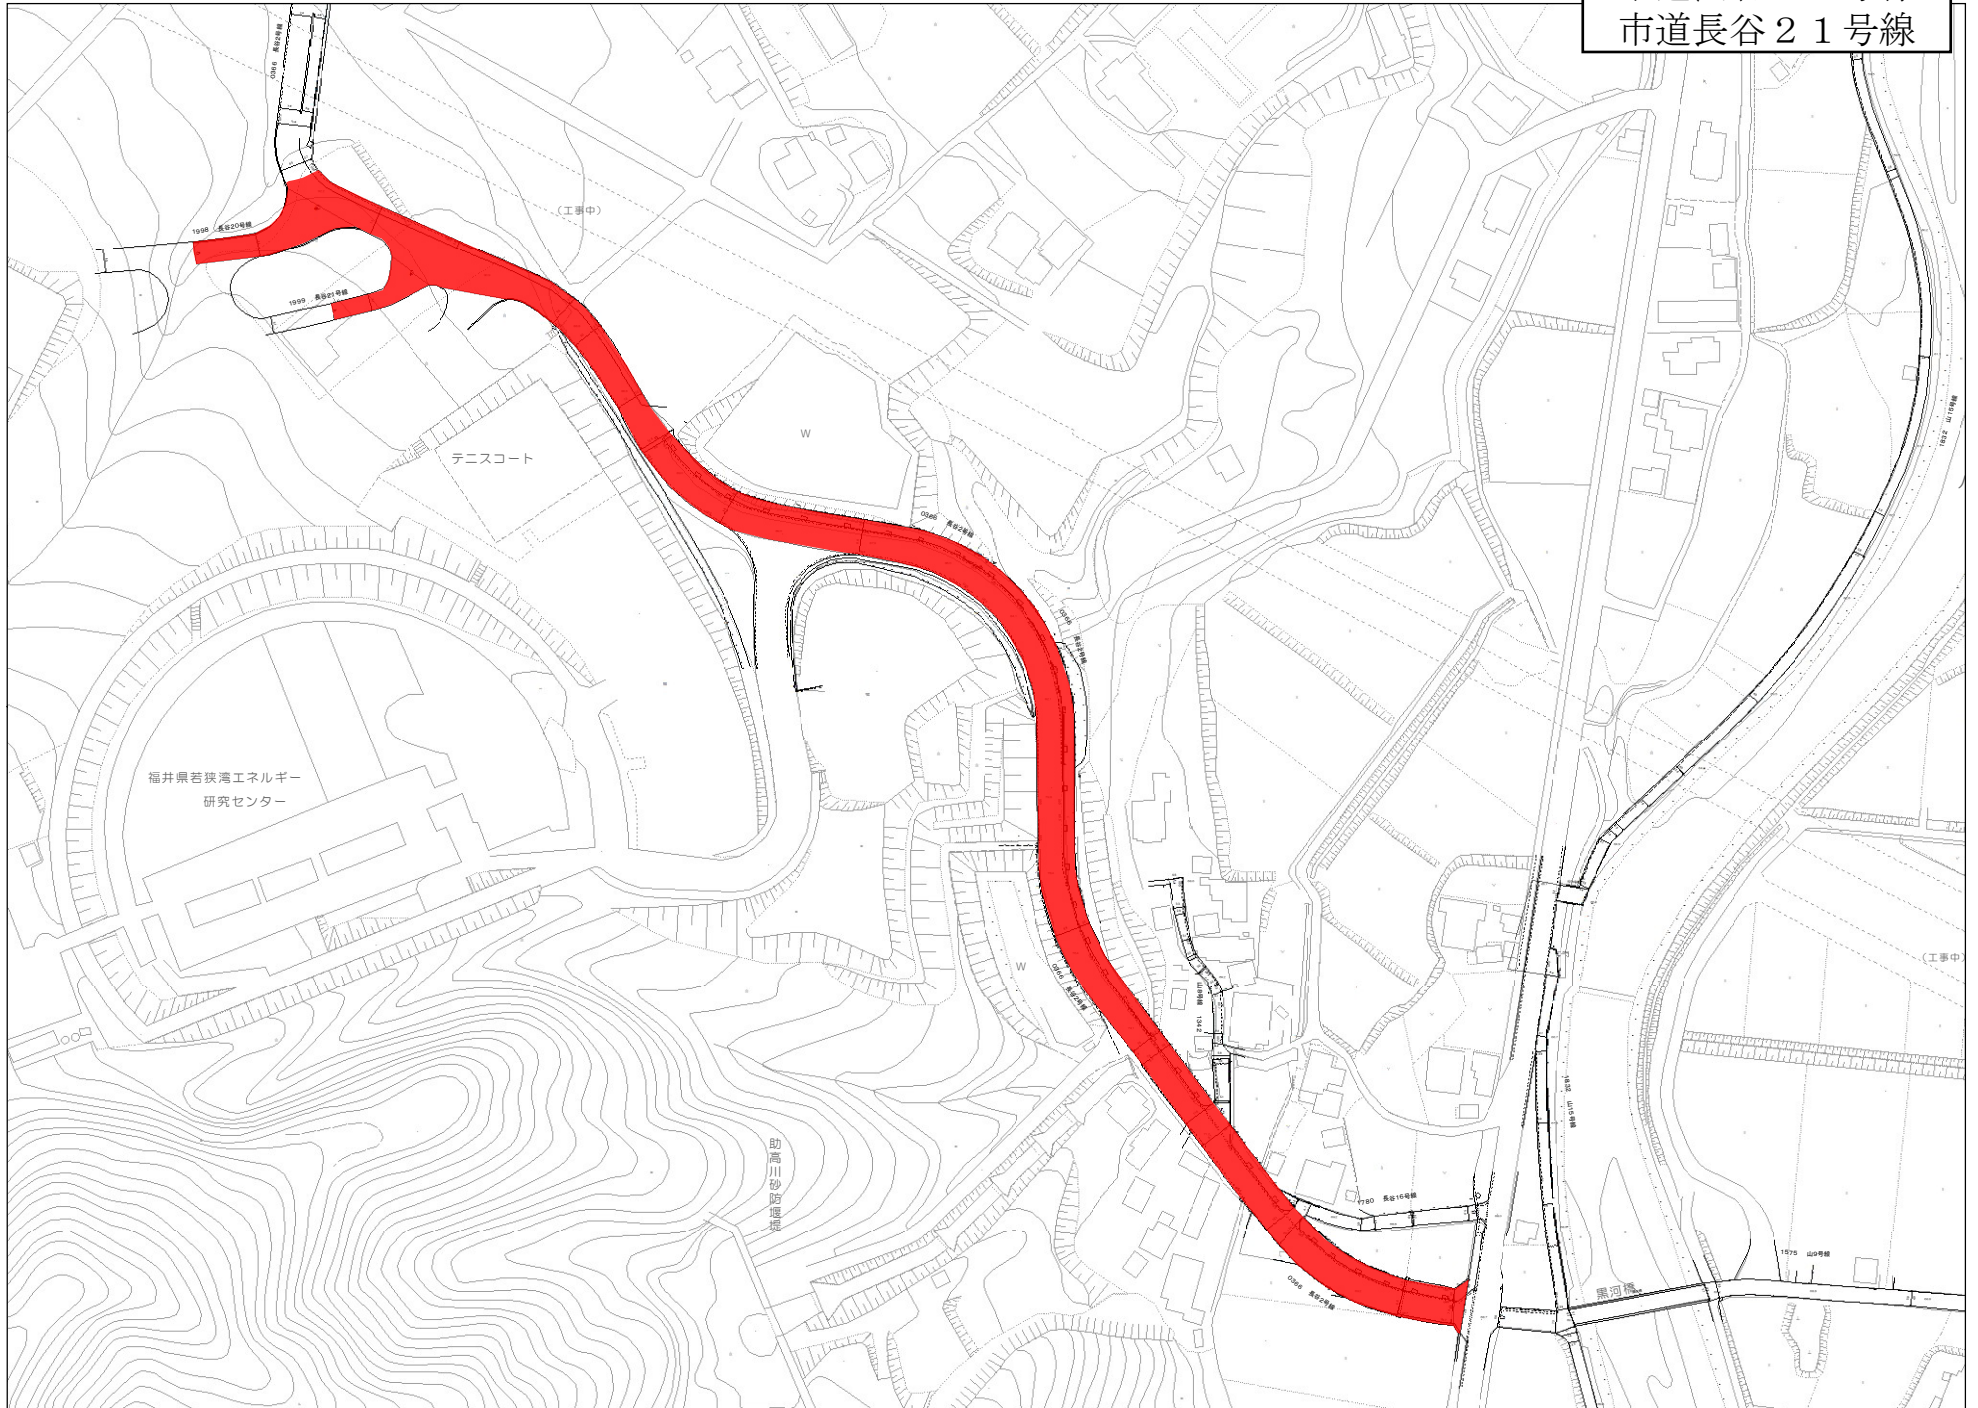

平面図

市道長谷 2号線
市道長谷 20号線
市道長谷 21号線

0 5 10 20メートル

1:2,500