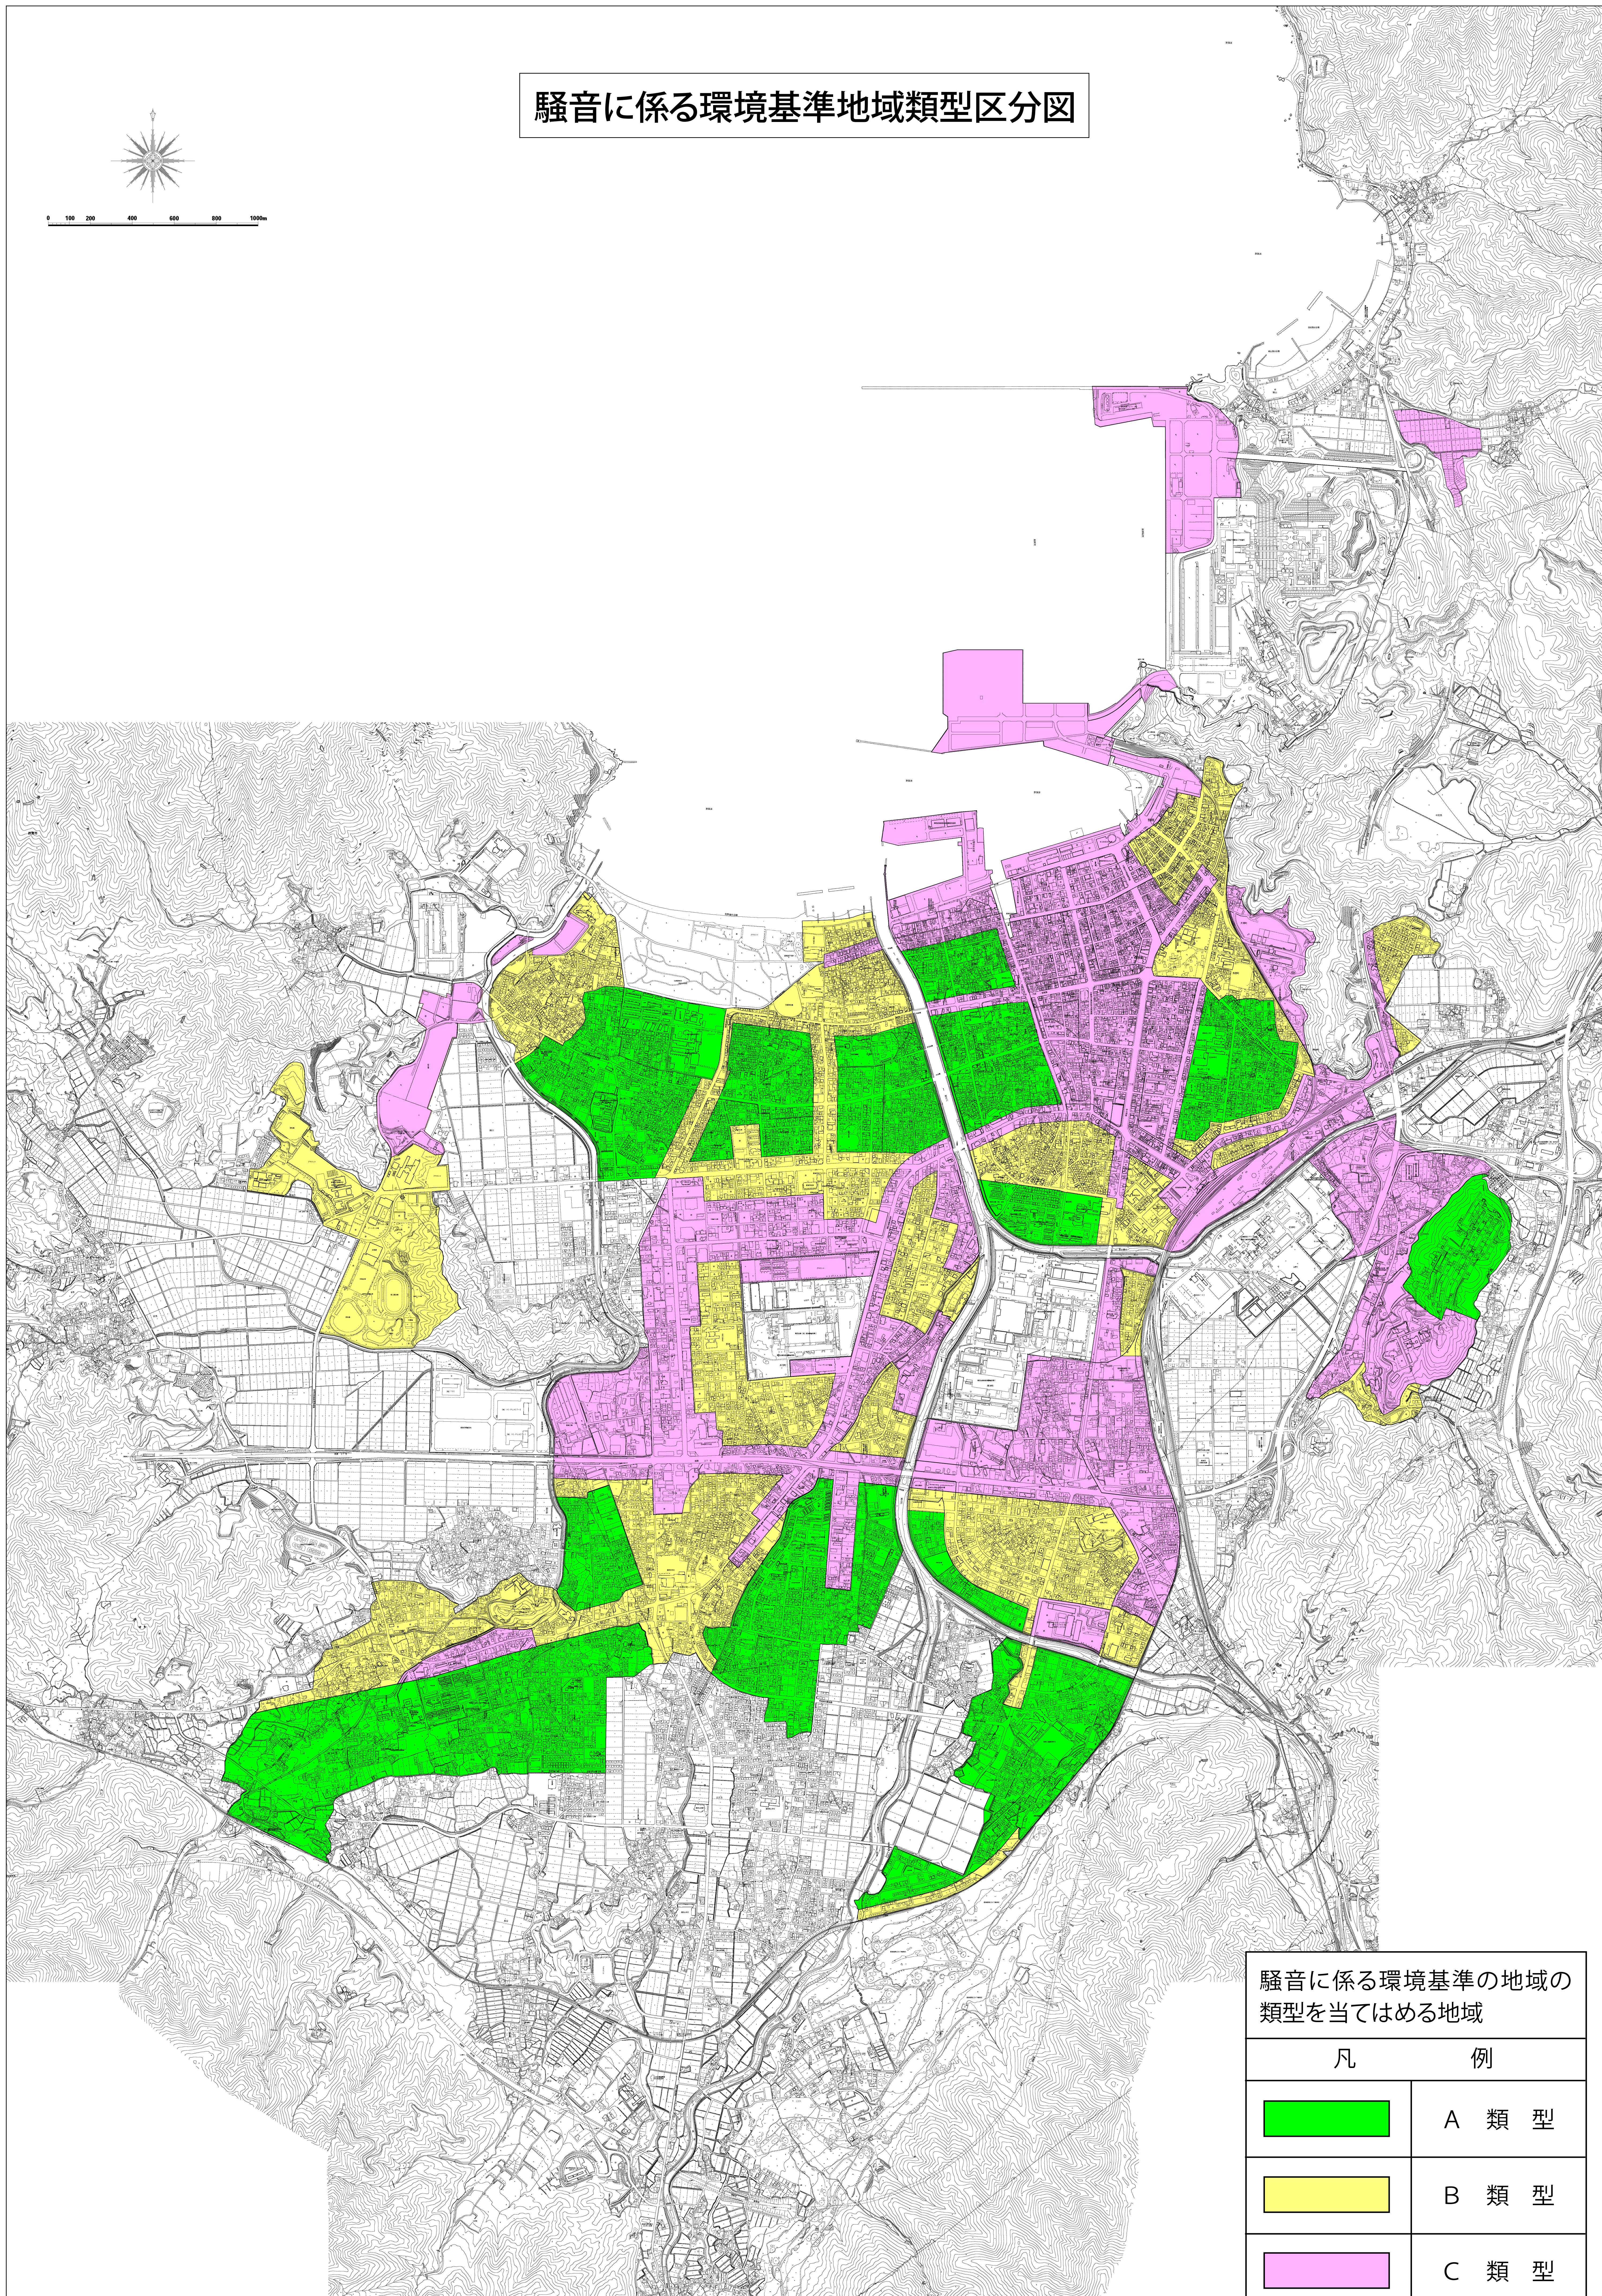

# 騒音に係る環境基準地域類型区分図

0 100 200 400 600 800 1000m

騒音に係る環境基準の地域の 類型を当てはめる地域	
凡	例
	A 類 型
	B 類 型
	C 類 型