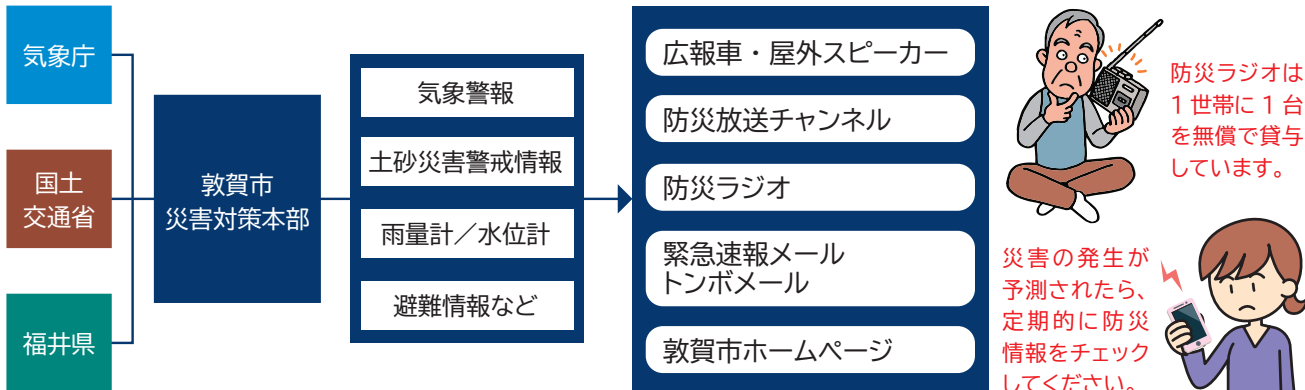

防災情報を入手する

災害情報の伝達経路

災害の発生が予測される場合、以下のように災害情報が伝達されます。
市民の皆さんは、テレビ・ラジオ・携帯電話・インターネット等を活用して、積極的に情報収集をしてください。

防災情報の入手

✉ 敦賀市防災メール (トンボメール) **事前登録必要**

避難指示などの災害情報や気象情報などをお知らせします。
市外・県外にいても利用することができます。

bousai.tsuruga-city@raidan2.ktaiwork.jp