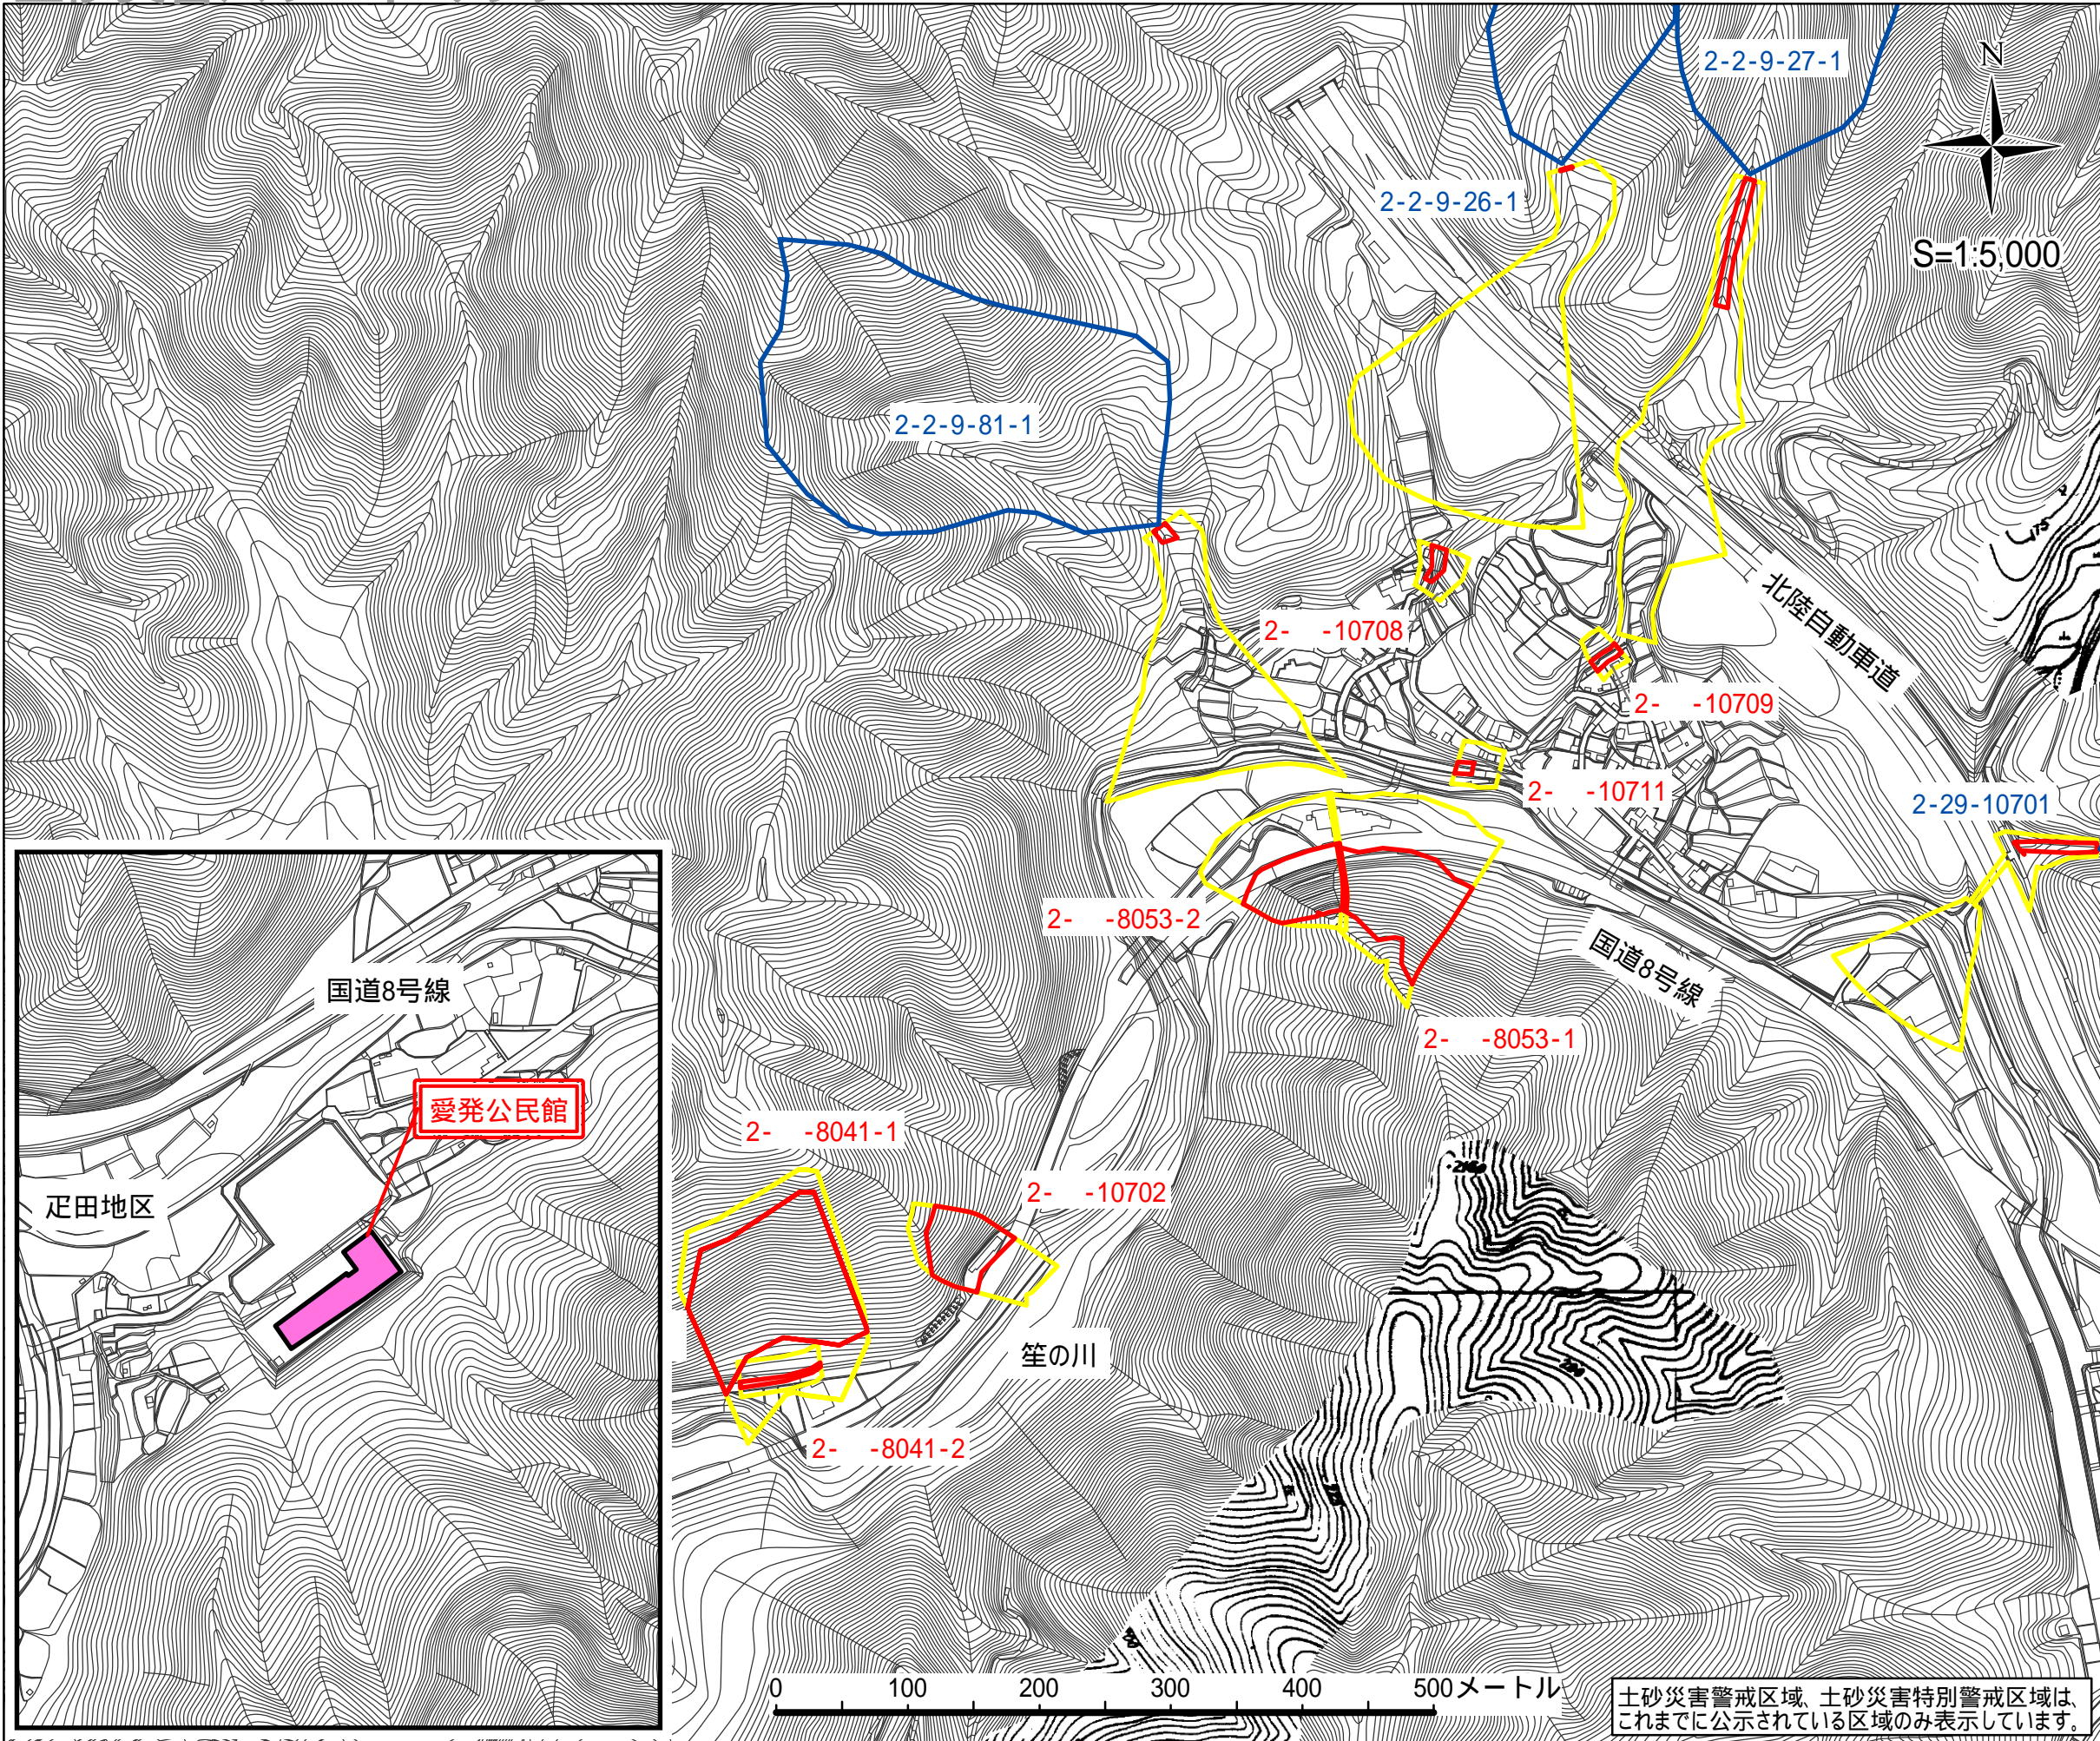

土砂災害ハザードマップ

土砂災害に備えて事前に避難場所の位置を把握しておきましょう！また避難場所へ安全に行けるように避難路を確認しておきましょう！

地図の見方

がけ崩れ(急傾斜地の崩壊)

土砂災害特別警戒区域
(土砂災害により著しい危害のおそれがある土地の区域)

箇所番号

土砂災害警戒区域
(土砂災害により危害のおそれがある土地の区域)

土石流

箇所番号

土砂災害特別警戒区域

土砂災害警戒区域

避難場所

避難場所までの避難路

【地区の名称】

敦賀市曾々木

*あなたの最寄の避難場所を知っておきましょう

避難場所メモ

避難場所の名称

愛発公民館

住所

敦賀市疋田37-1

電話番号

0770-27-1100

土砂災害警戒区域、土砂災害特別警戒区域は、これまでに公示されている区域のみ表示しています。