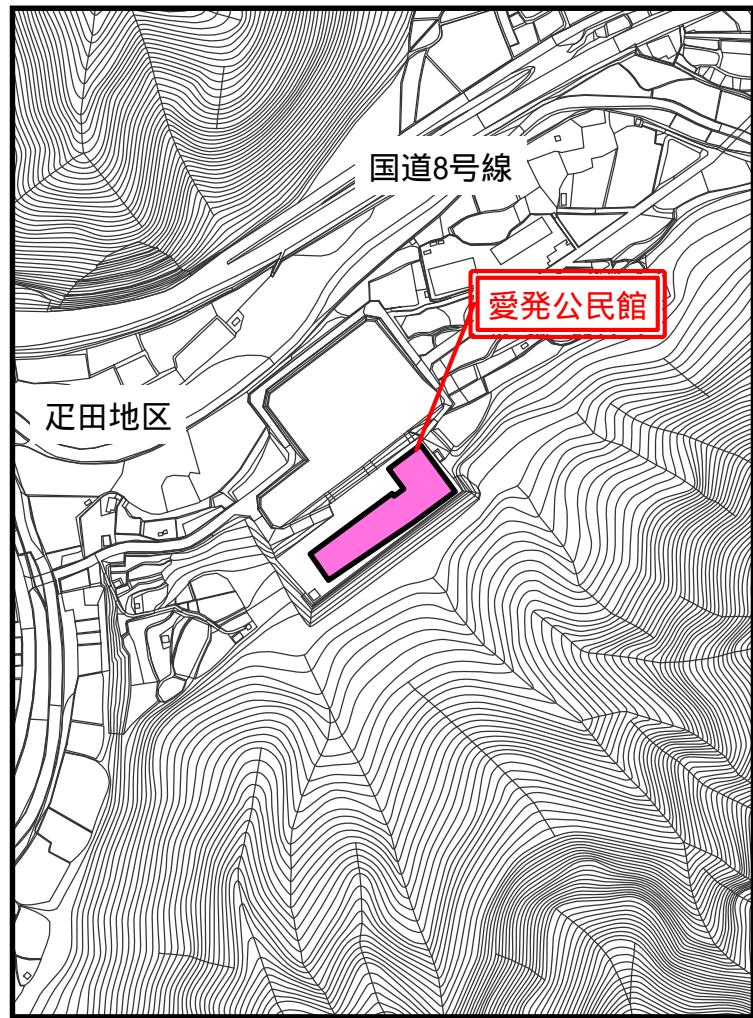

土砂災害ハザードマップ

土砂災害に備えて事前に避難場所の位置を把握しておきましょう！また避難場所へ安全に行けるように避難路を確認しておきましょう！

地図の見方

がけ崩れ(急傾斜地の崩壊)

土砂災害特別警戒区域
(土砂災害により著しい危害のおそれがある土地の区域)

箇所番号

土砂災害警戒区域
(土砂災害により危害のおそれがある土地の区域)

土石流

箇所番号

土砂災害特別警戒区域

土砂災害警戒区域

避難場所

避難場所までの避難路

【地区の名称】

敦賀市曾々木

*あなたの最寄の避難場所を知っておきましょう

避難場所メモ

避難場所の名称

愛発公民館

住所

敦賀市疋田37-1

電話番号

0770-27-1100

土砂災害警戒区域、土砂災害特別警戒区域は、これまでに公示されている区域のみ表示しています。