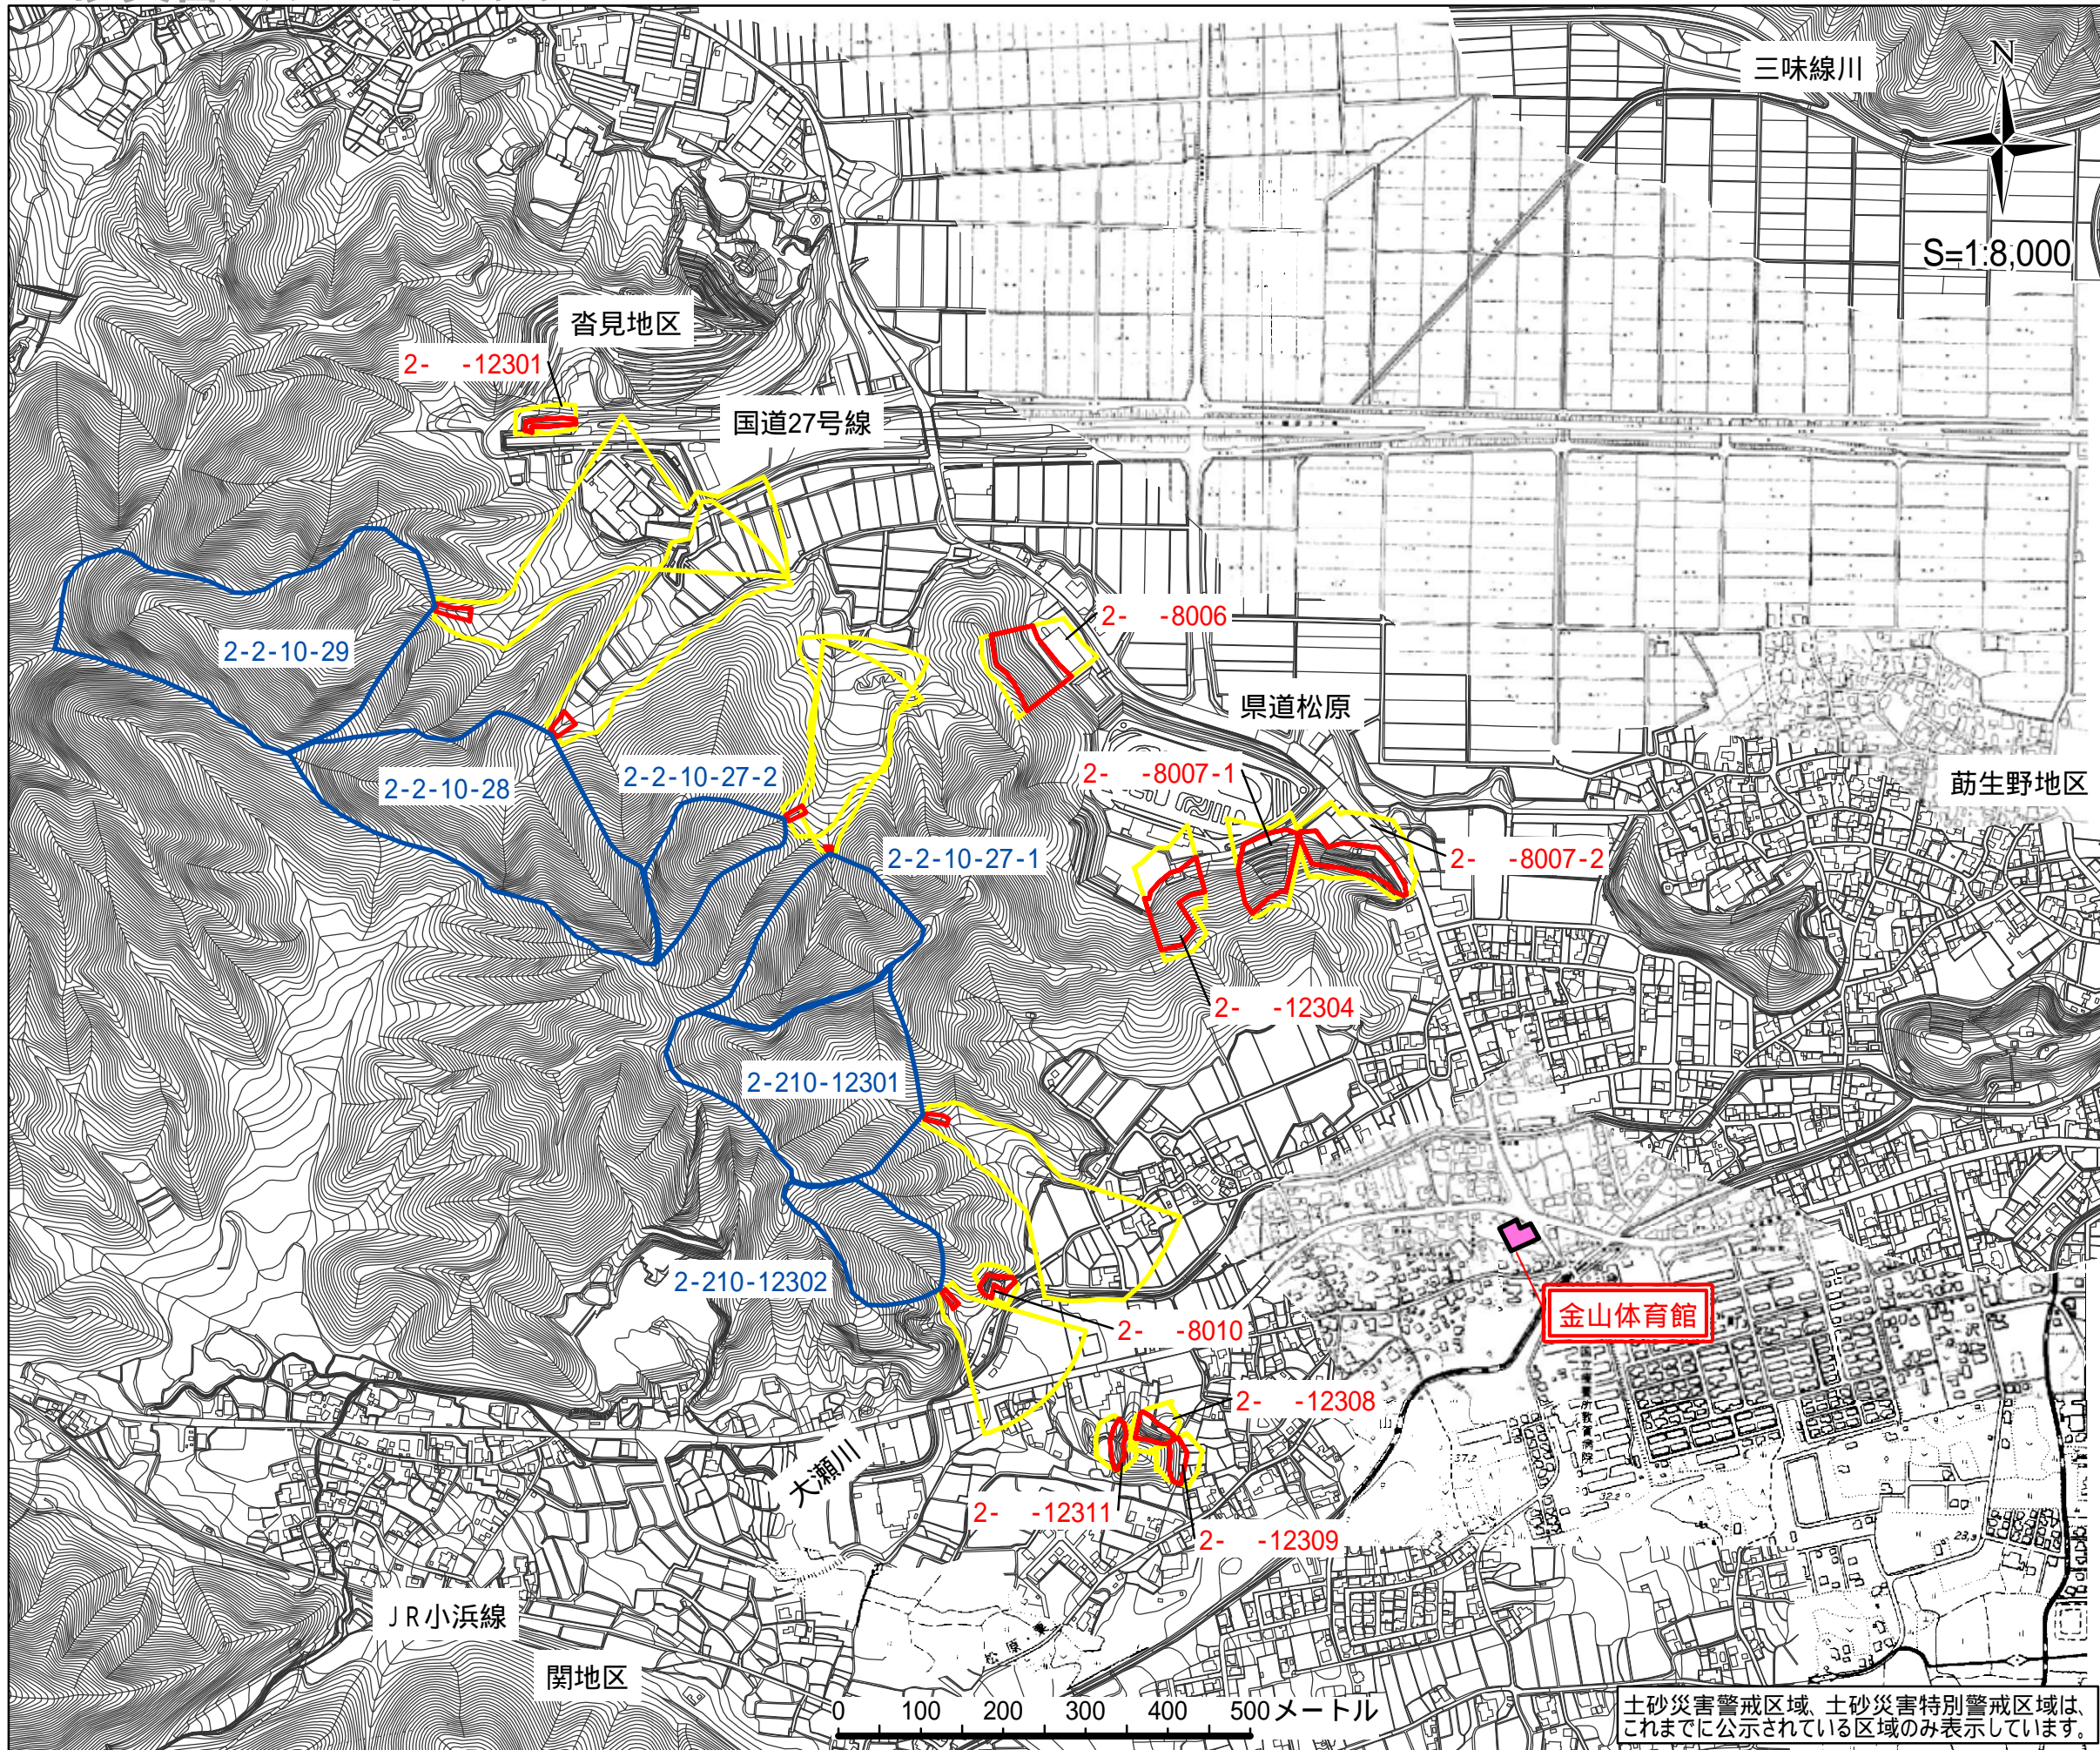

土砂災害ハザードマップ

土砂災害に備えて事前に避難場所の位置を把握しておきましょう！また避難場所へ安全に行けるように避難路を確認しておきましょう！

地図の見方

がけ崩れ(急傾斜地の崩壊)

土砂災害特別警戒区域

(土砂災害により著しい危害のおそれがある土地の区域)

箇所番号

土砂災害警戒区域

(土砂災害により危害のおそれがある土地の区域)

土石流

箇所番号

土砂災害特別警戒区域

土砂災害警戒区域

避難場所

避難場所までの避難路

【地区の名称】

敦賀市金山

*あなたの最寄の避難場所を知っておきましょう

避難場所メモ

避難場所の名称

金山体育館

住所

敦賀市金山58

電話番号

0770-21-1130

土砂災害警戒区域、土砂災害特別警戒区域は、これまでに公示されている区域のみ表示しています。