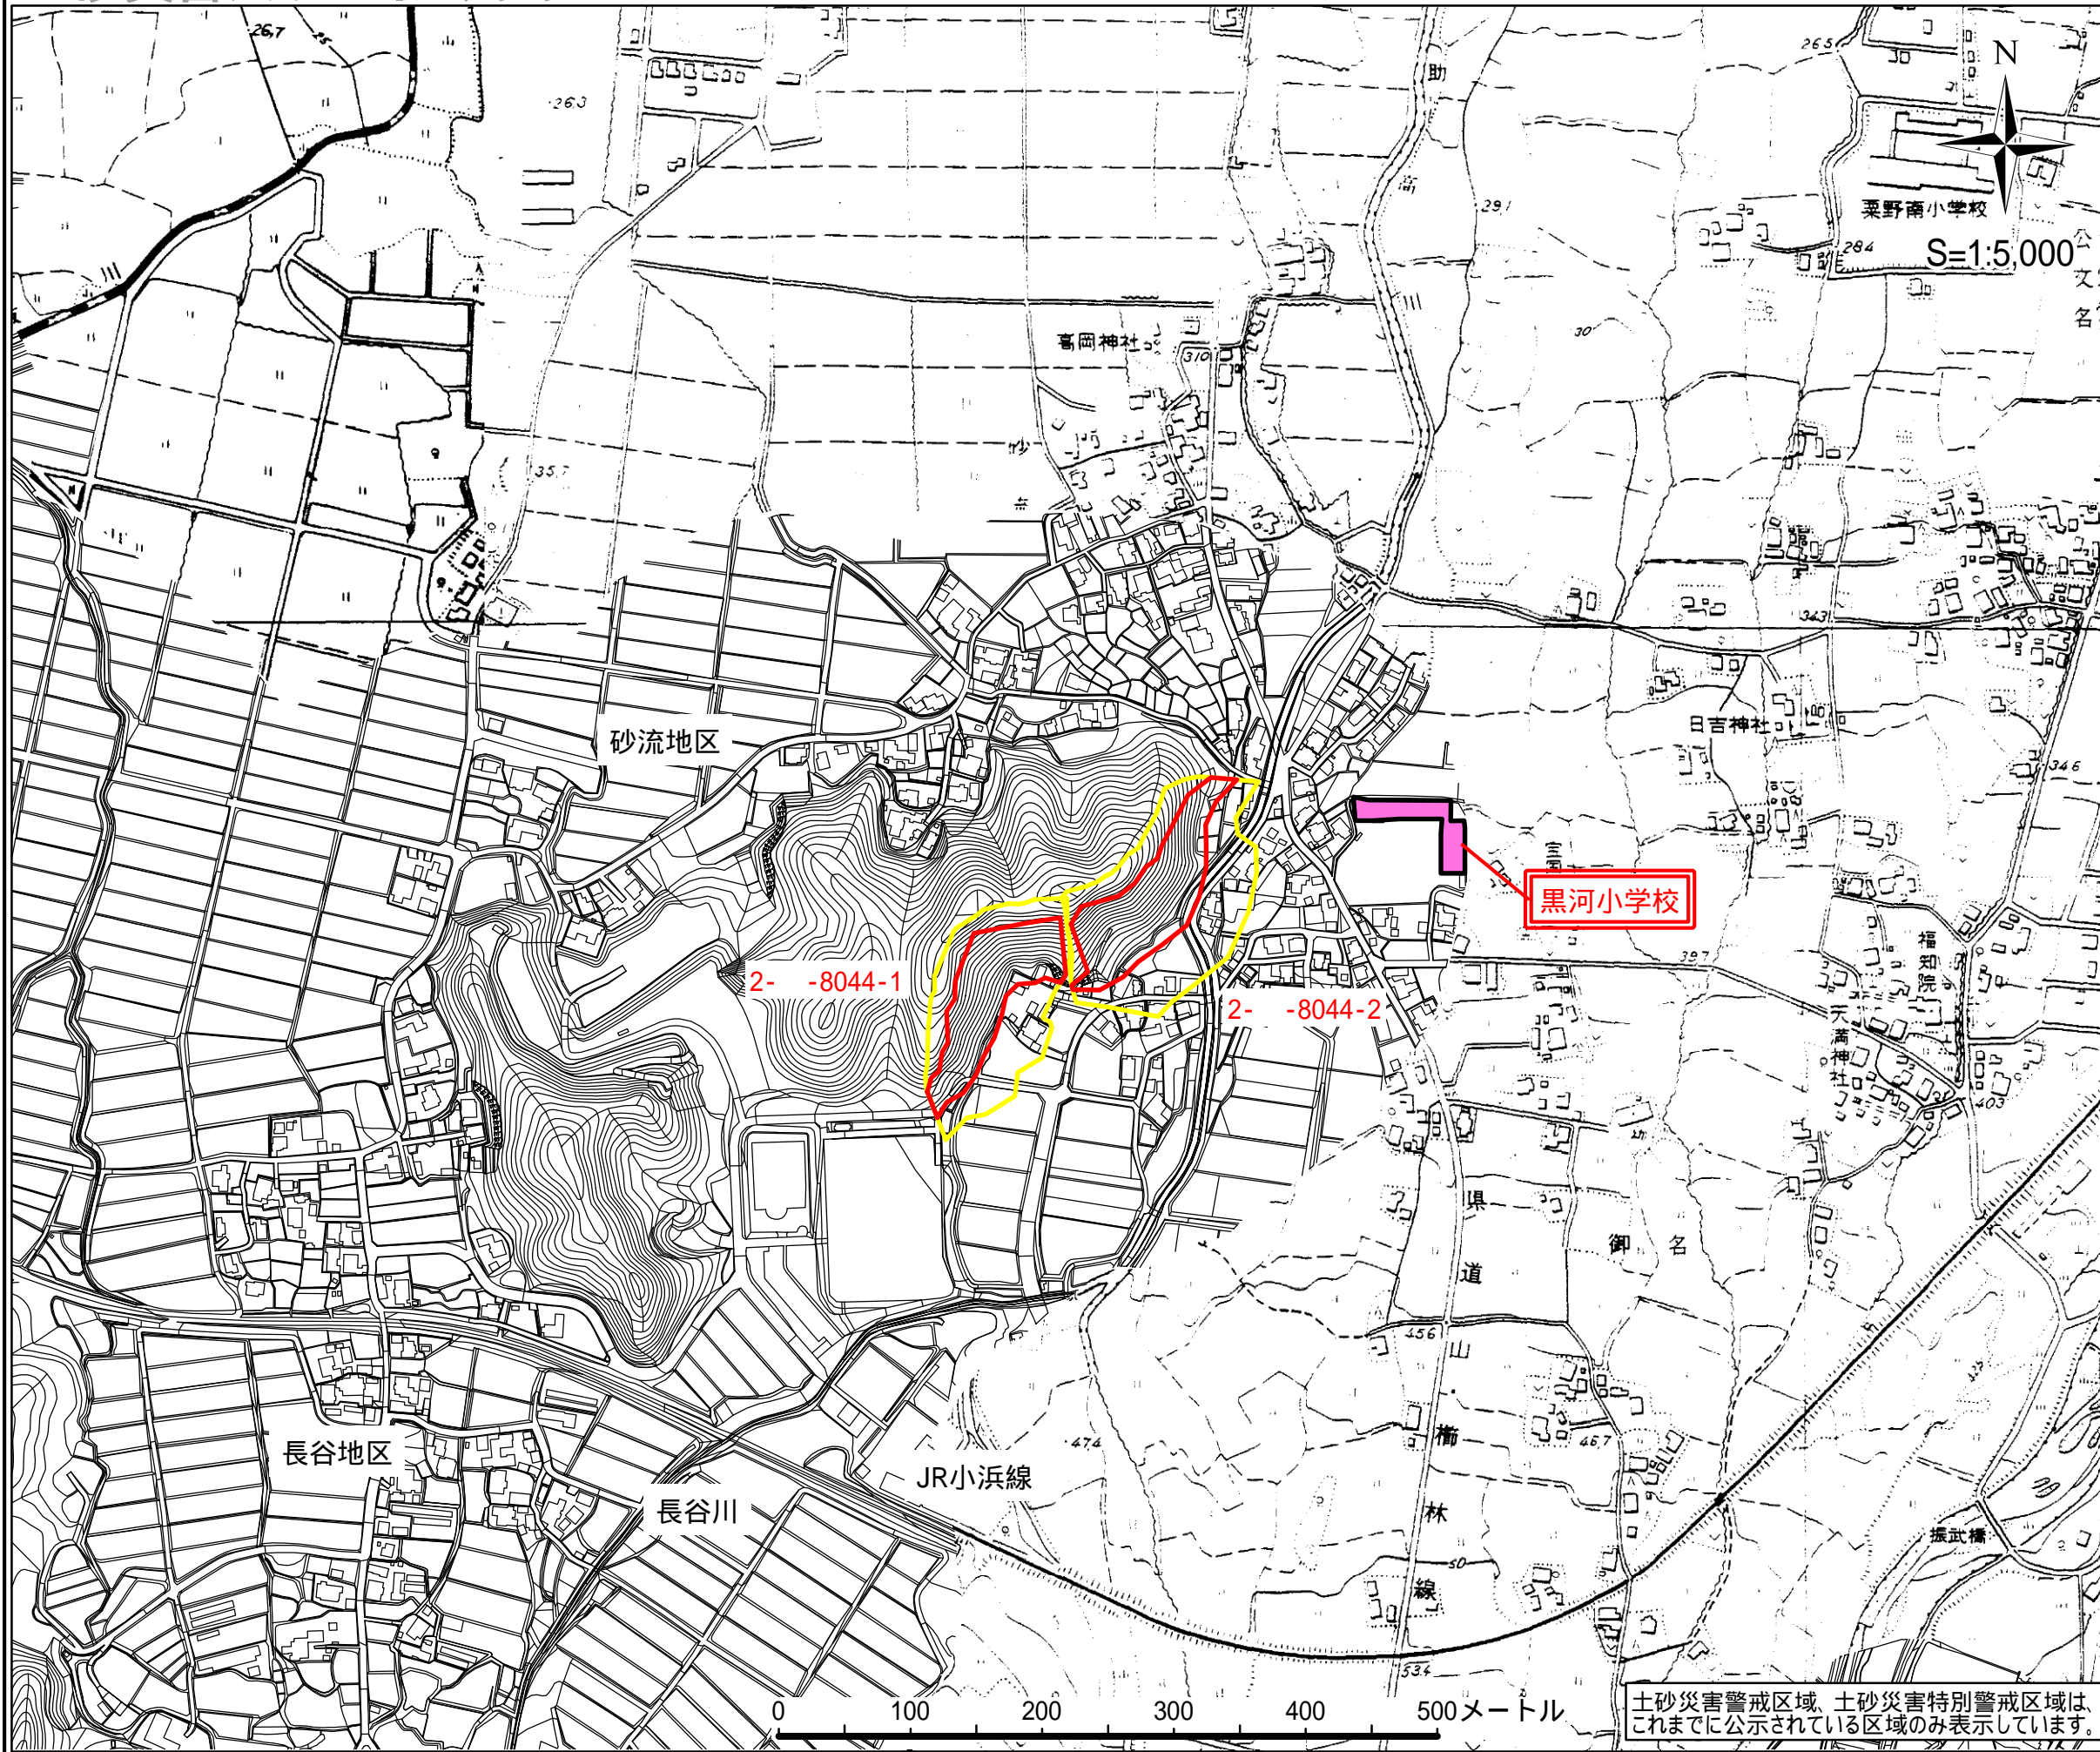

土砂災害ハザードマップ

土砂災害に備えて事前に避難場所の位置を把握しておきましょう！また避難場所へ安全に行けるように避難路を確認しておきましょう！

地図の見方

がけ崩れ(急傾斜地の崩壊)

土砂災害特別警戒区域

(土砂災害により著しい危害のおそれがある土地の区域)

箇所番号

土砂災害警戒区域

(土砂災害により危害のおそれがある土地の区域)

土石流

箇所番号

土砂災害特別警戒区域

土砂災害警戒区域

避難場所

避難場所までの避難路

【地区の名称】

敦賀市御名

*あなたの最寄の避難場所を知っておきましょう

避難場所メモ

避難場所の名称

黒河小学校

住所

敦賀市御名25-5

電話番号

0770-22-1433

土砂災害警戒区域、土砂災害特別警戒区域は、これまでに公示されている区域のみ表示しています。