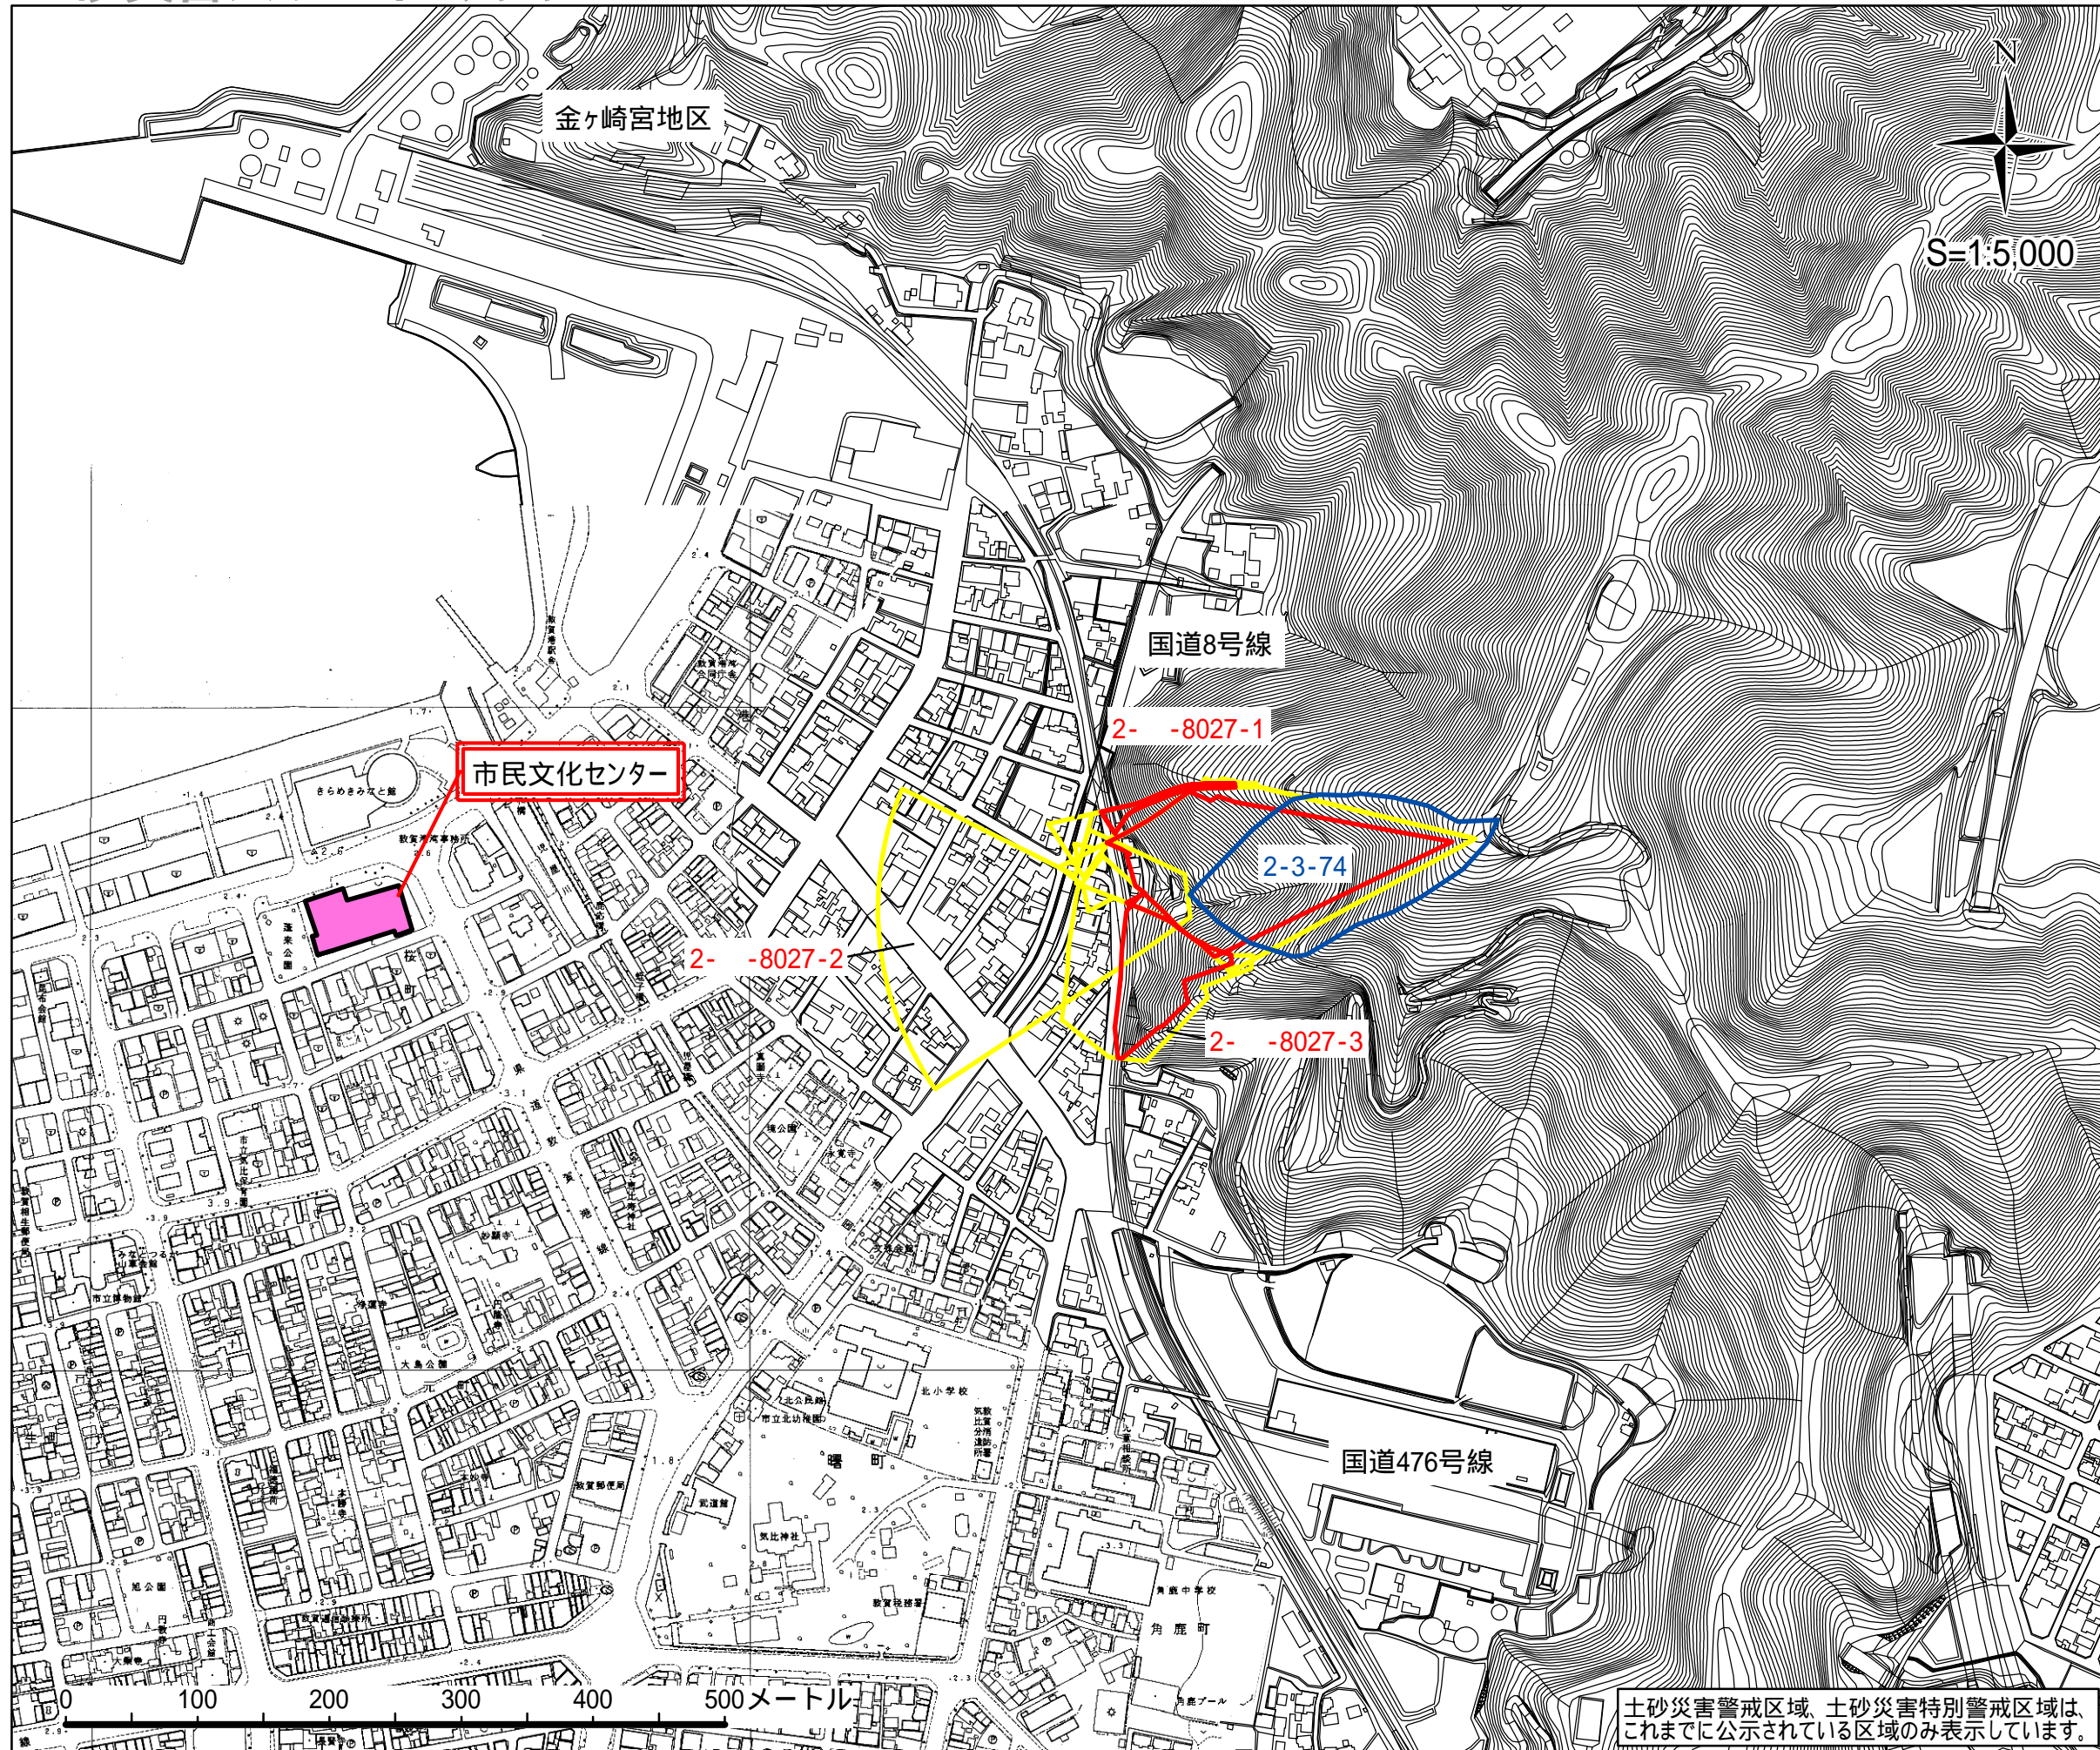

# 土砂災害ハザードマップ

土砂災害に備えて事前に避難場所の位置を把握しておきましょう！また避難場所へ安全に行けるように避難路を確認しておきましょう！

## 地図の見方

がけ崩れ(急傾斜地の崩壊)

土砂災害特別警戒区域

(土砂災害により著しい危害のおそれがある土地の区域)

箇所番号

土砂災害警戒区域

(土砂災害により危害のおそれがある土地の区域)

土石流

箇所番号

土砂災害特別警戒区域

土砂災害警戒区域

避難場所

避難場所までの避難路

【地区の名称】

## 敦賀市栄新町

\*あなたの最寄の避難場所を知っておきましょう