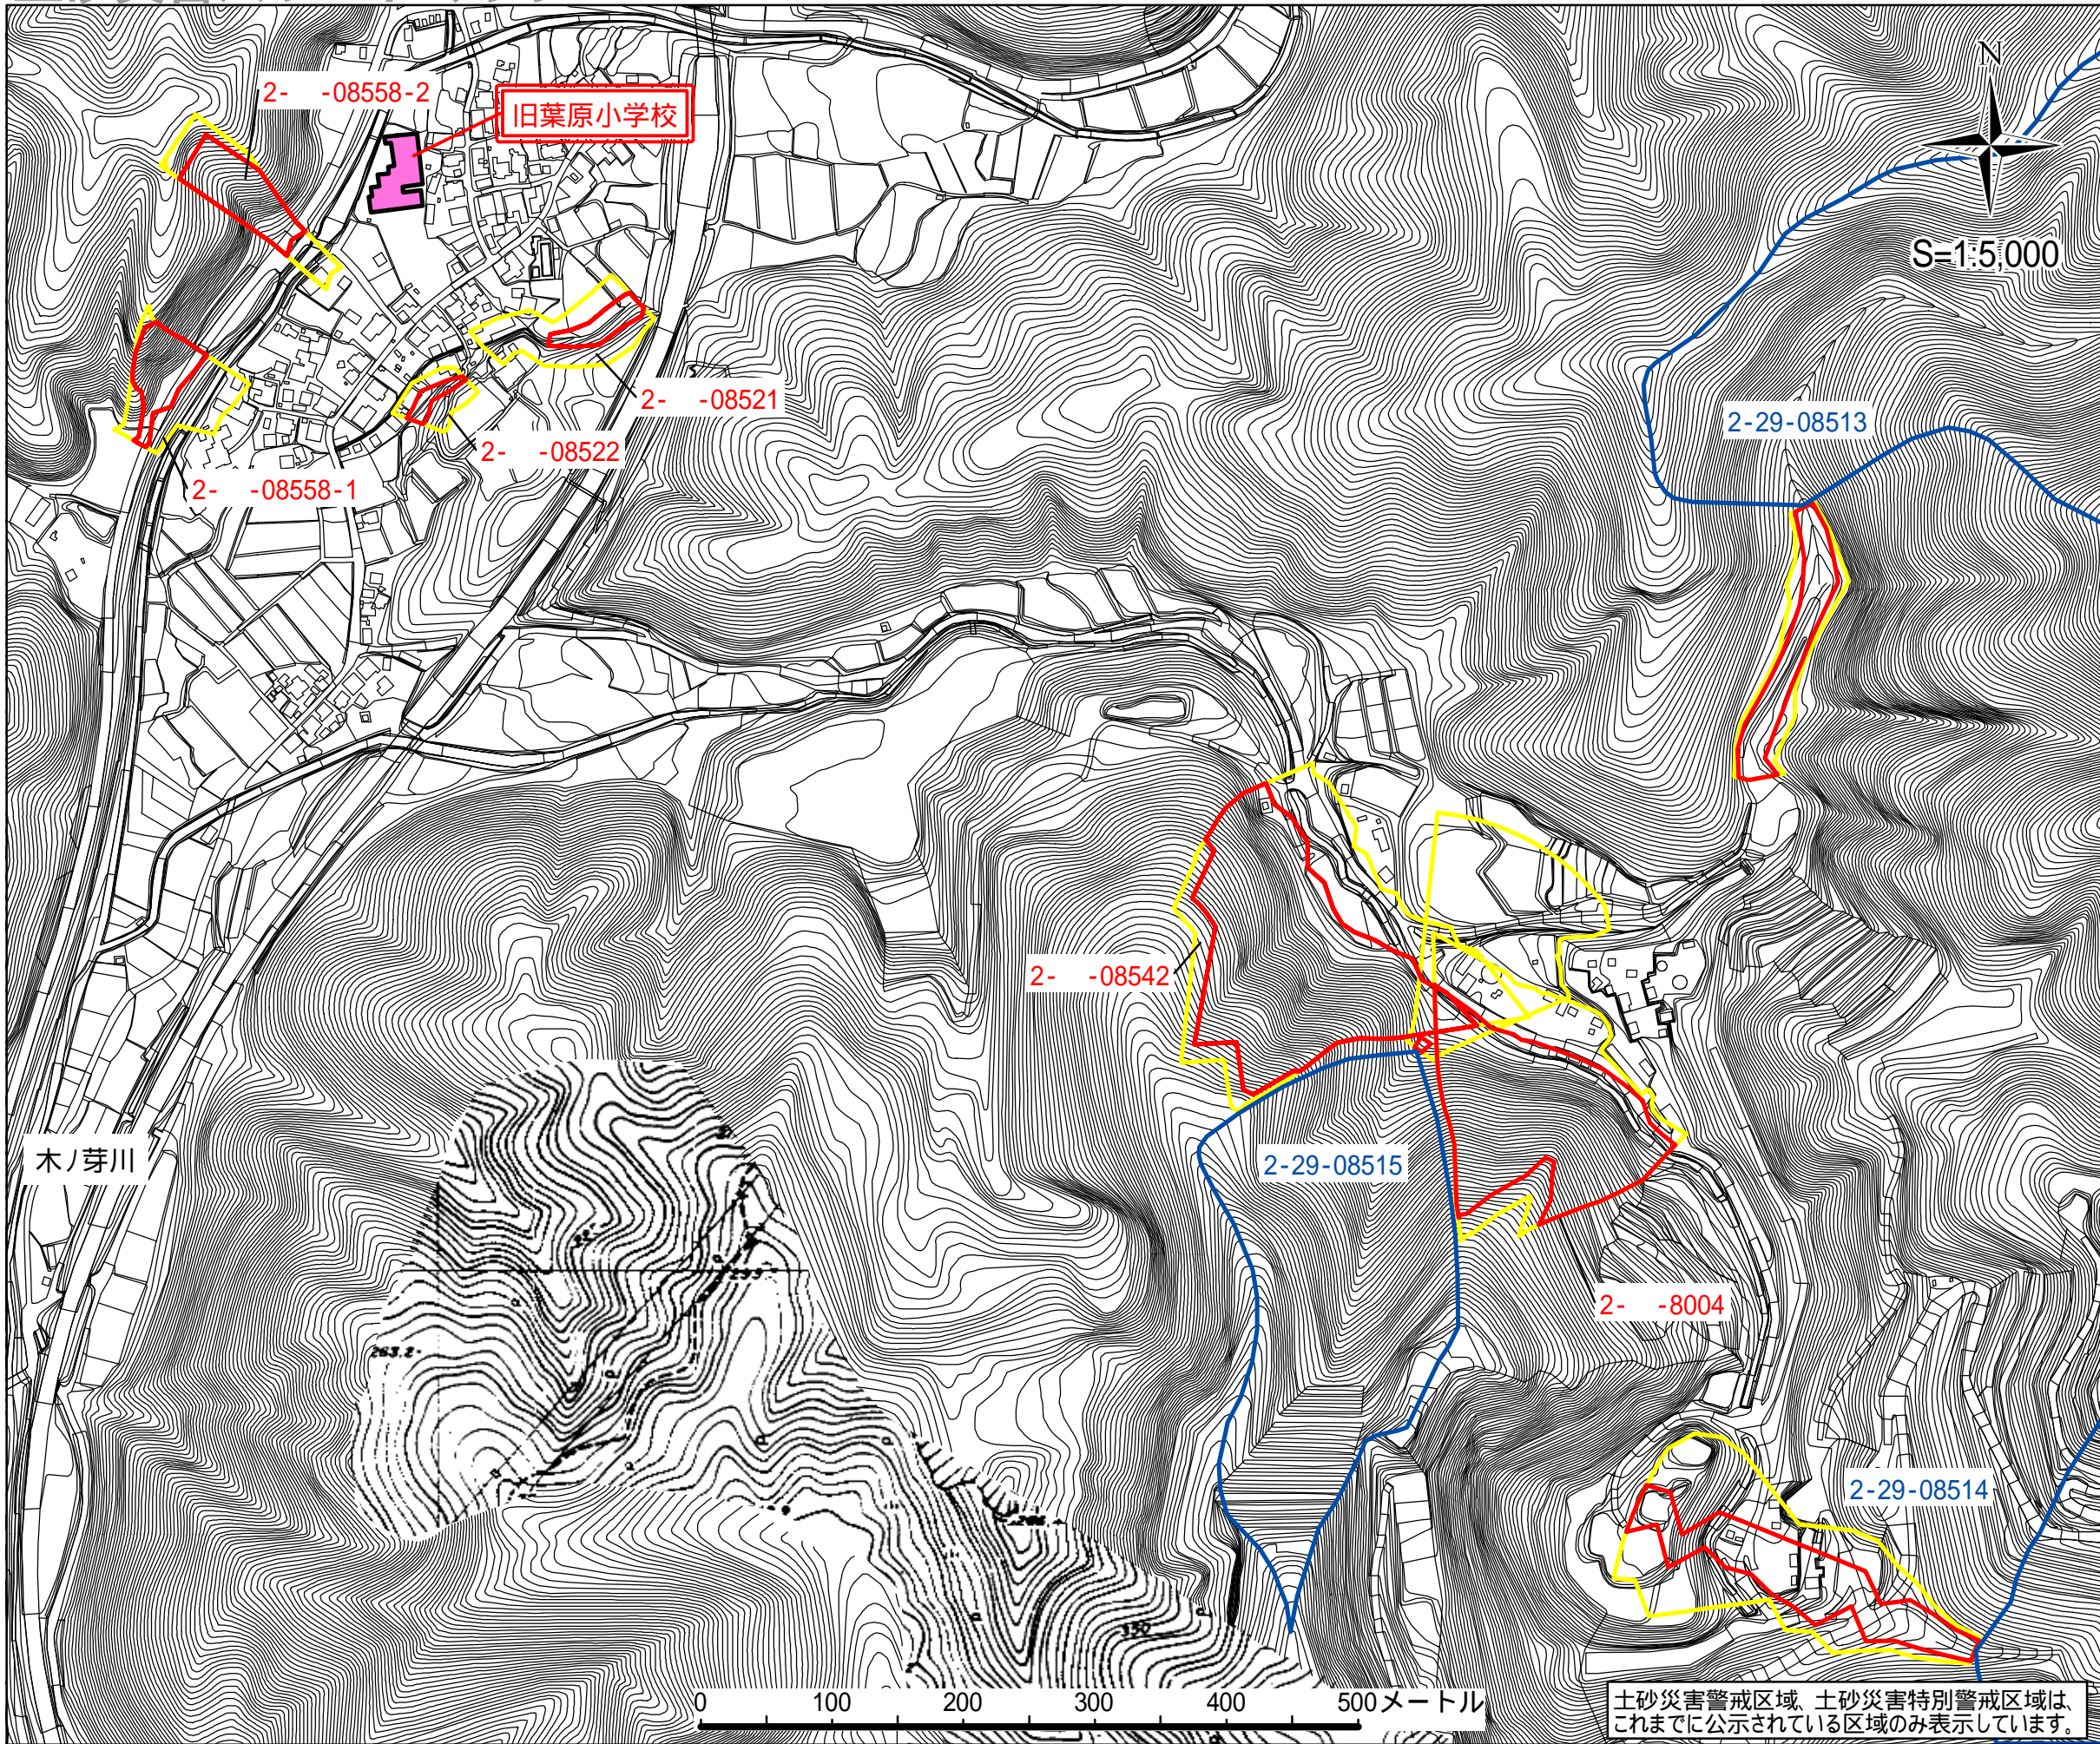

# 土砂災害ハザードマップ

土砂災害に備えて事前に避難場所の位置を把握しておきましょう！また避難場所へ安全に行けるように避難路を確認しておきましょう！

## 地図の見方

がけ崩れ(急傾斜地の崩壊)

土砂災害特別警戒区域

(土砂災害により著しい危害のおそれがある土地の区域)

箇所番号

土砂災害警戒区域

(土砂災害により危害のおそれがある土地の区域)

土石流

箇所番号

土砂災害特別警戒区域

土砂災害警戒区域

避難場所

避難場所までの避難路

【地区の名称】

土砂災害警戒区域、土砂災害特別警戒区域は、これまでに公示されている区域のみ表示しています。