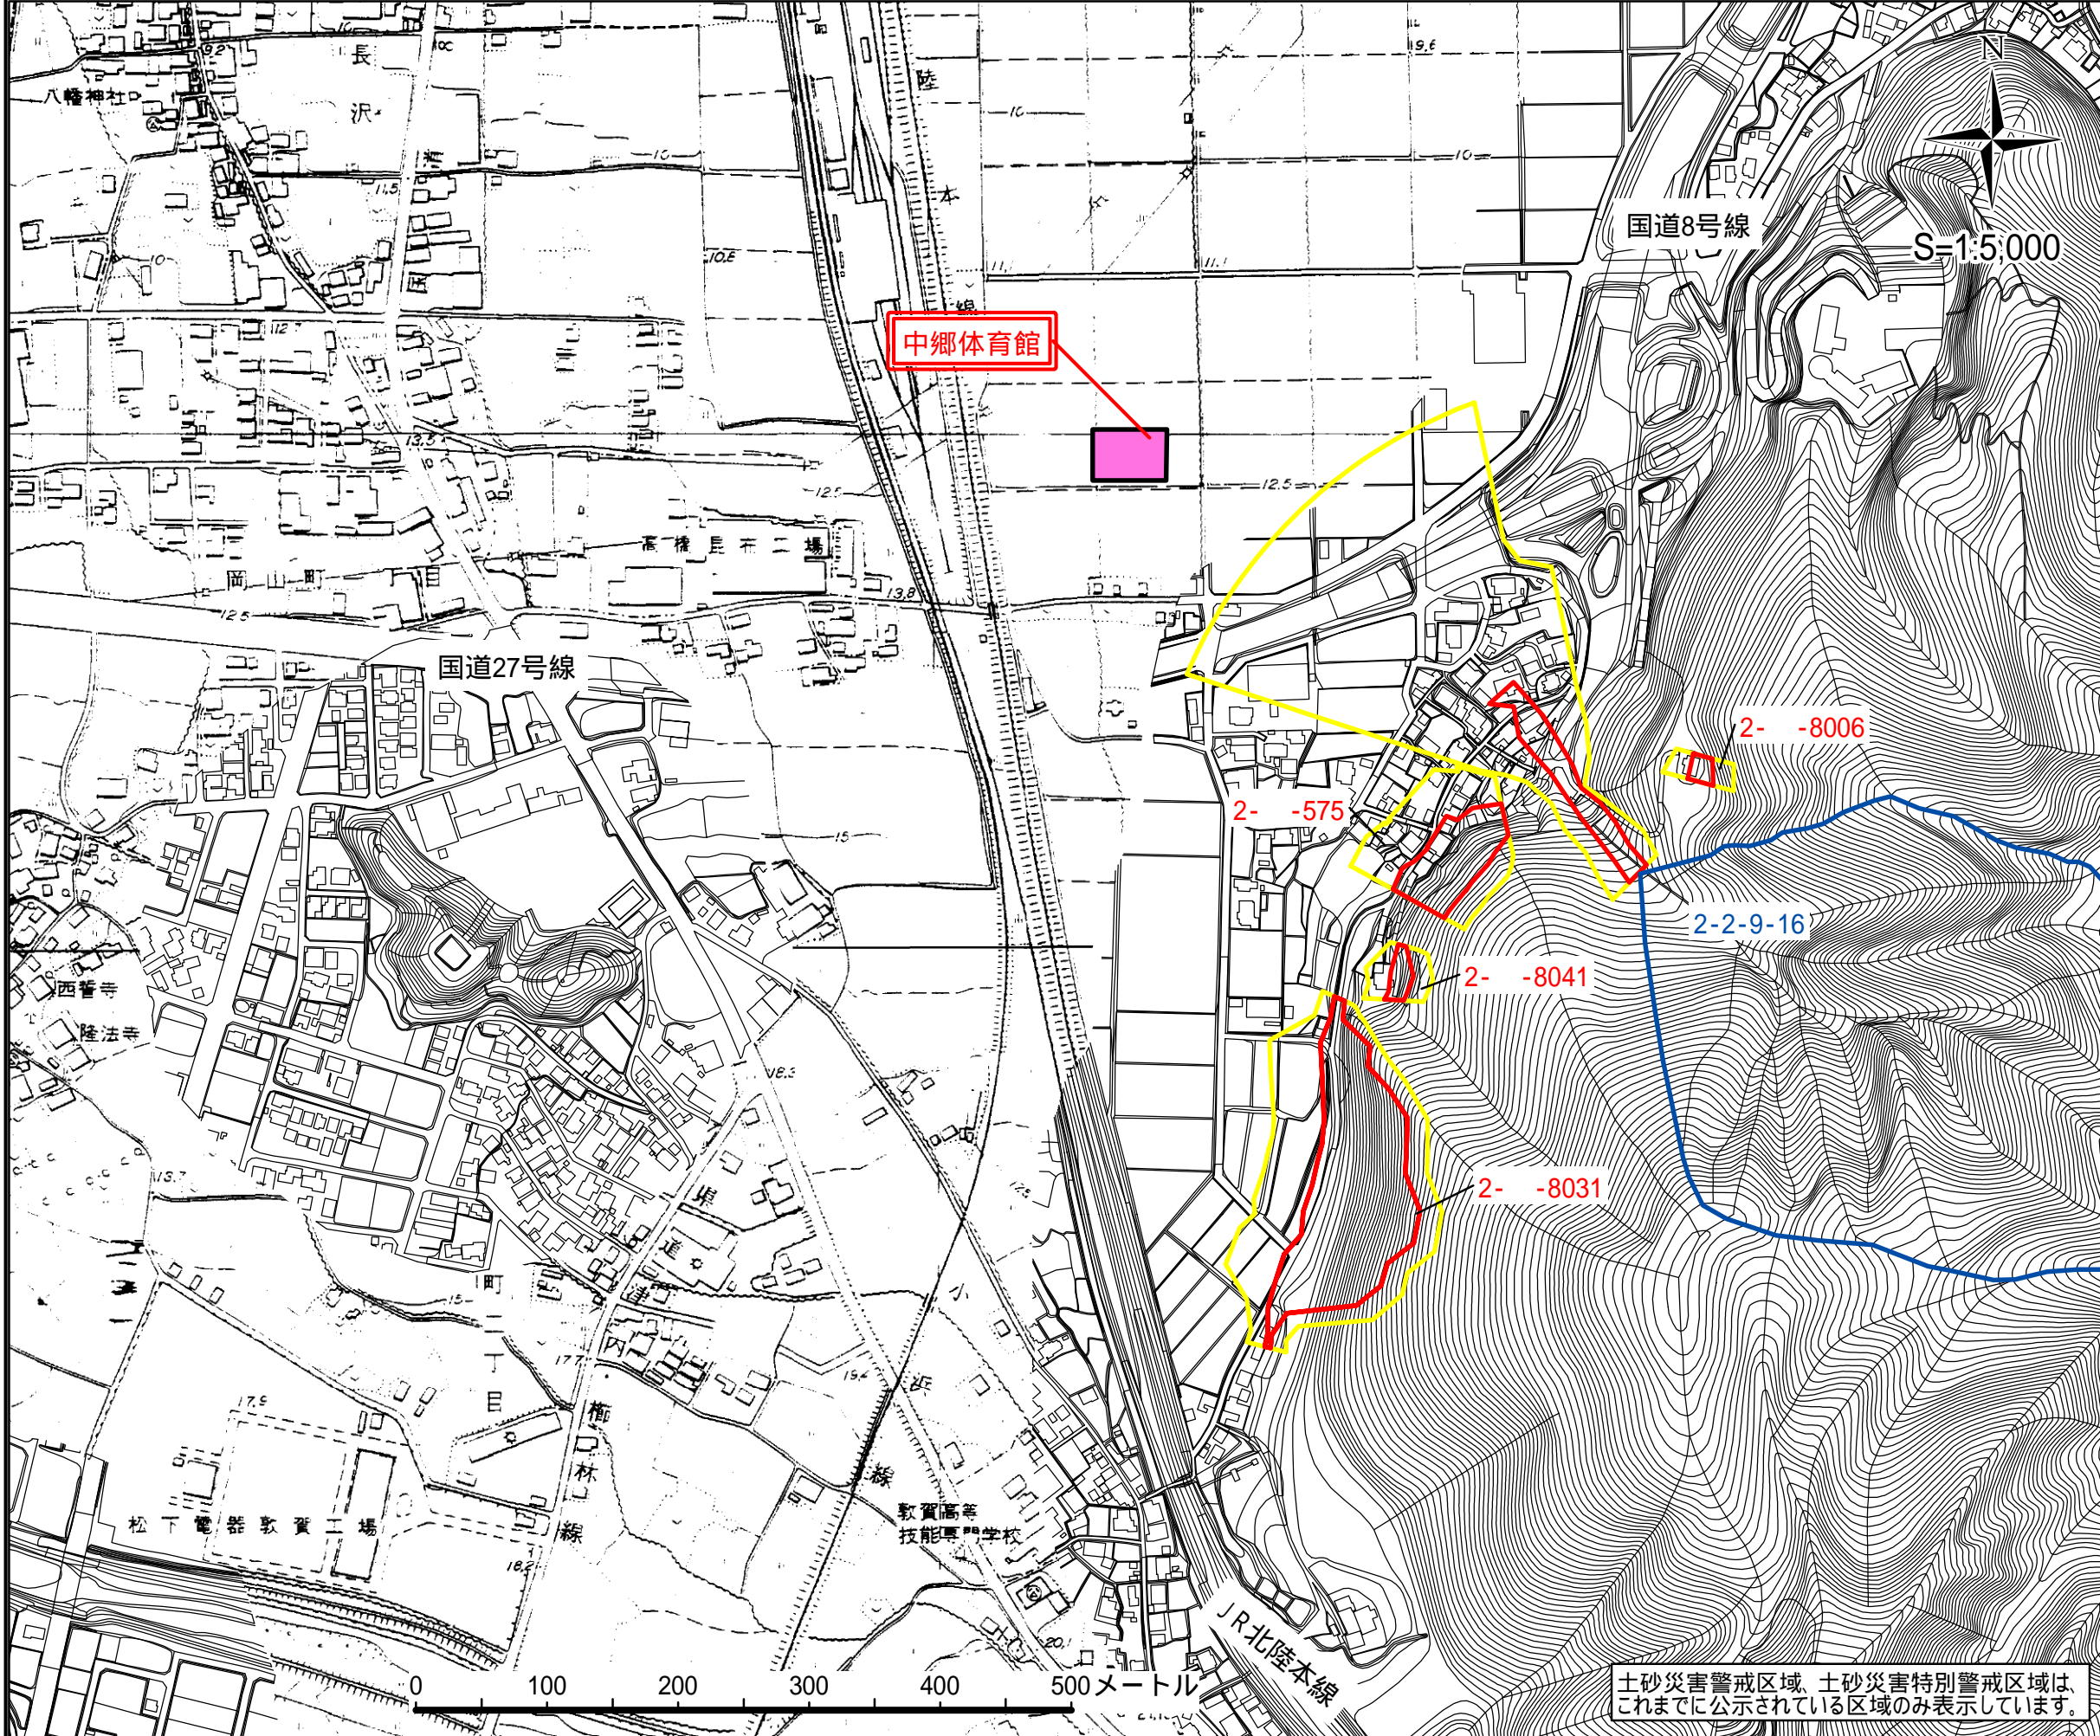

土砂災害ハザードマップ

土砂災害に備えて事前に避難場所の位置を把握しておきましょう！また避難場所へ安全に行けるように避難路を確認しておきましょう！

地図の見方

がけ崩れ(急傾斜地の崩壊)

土砂災害特別警戒区域

(土砂災害により著しい危害のおそれがある土地の区域)

箇所番号

土砂災害警戒区域

(土砂災害により危害のおそれがある土地の区域)

土石流

箇所番号

土砂災害特別警戒区域

土砂災害警戒区域

避難場所

避難場所までの避難路

【地区の名称】

敦賀市坂下

*あなたの最寄の避難場所を知っておきましょう

避難場所メモ

避難場所の名称

中郷体育館

住所

敦賀市羽織町34

電話番号

0770-21-2060

土砂災害警戒区域、土砂災害特別警戒区域は、これまでに公示されている区域のみ表示しています。