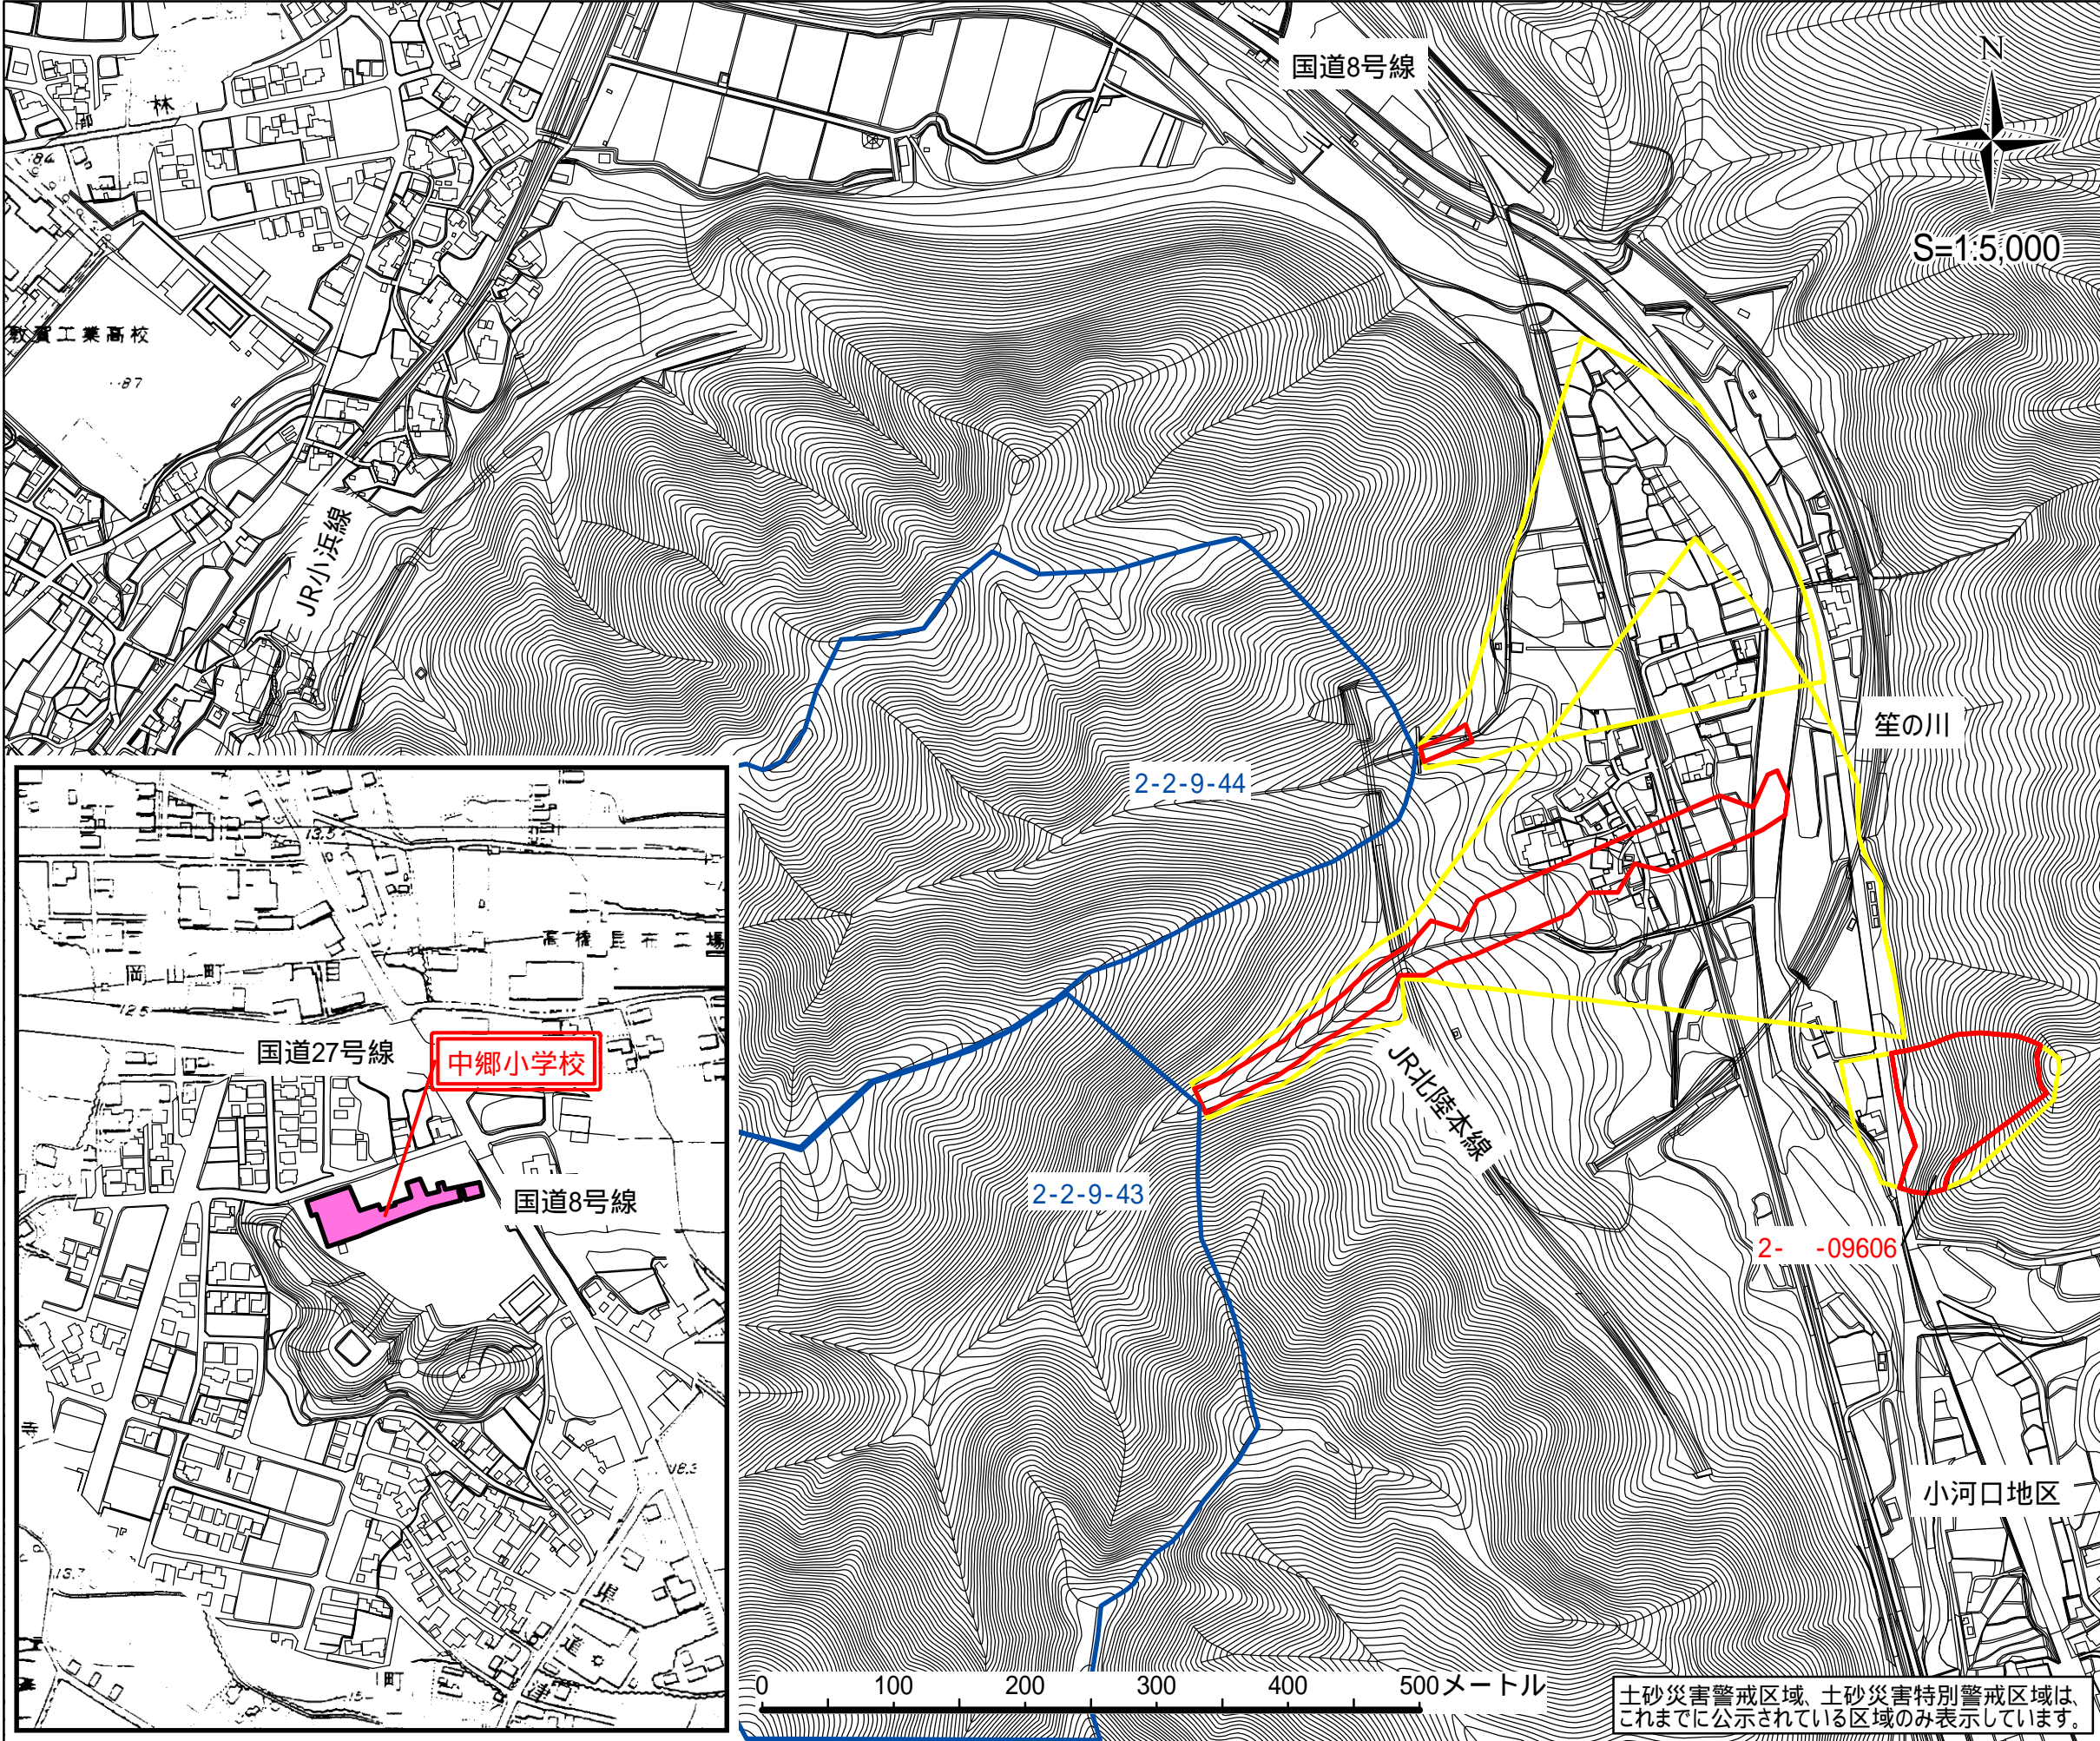

# 土砂災害ハザードマップ

土砂災害に備えて事前に避難場所の位置を把握しておきましょう！また避難場所へ安全に行けるように避難路を確認しておきましょう！

## 地図の見方

がけ崩れ(急傾斜地の崩壊)

土砂災害特別警戒区域

(土砂災害により著しい危害のおそれがある土地の区域)

箇所番号

土砂災害警戒区域

(土砂災害により危害のおそれがある土地の区域)

土石流

箇所番号

土砂災害特別警戒区域

土砂災害警戒区域

避難場所

避難場所までの避難路

【地区の名称】

## 敦賀市鳩原

\*あなたの最寄の避難場所を知っておきましょう

避難場所メモ

避難場所の名称

中郷小学校

住所

敦賀市津内38-1-2

電話番号