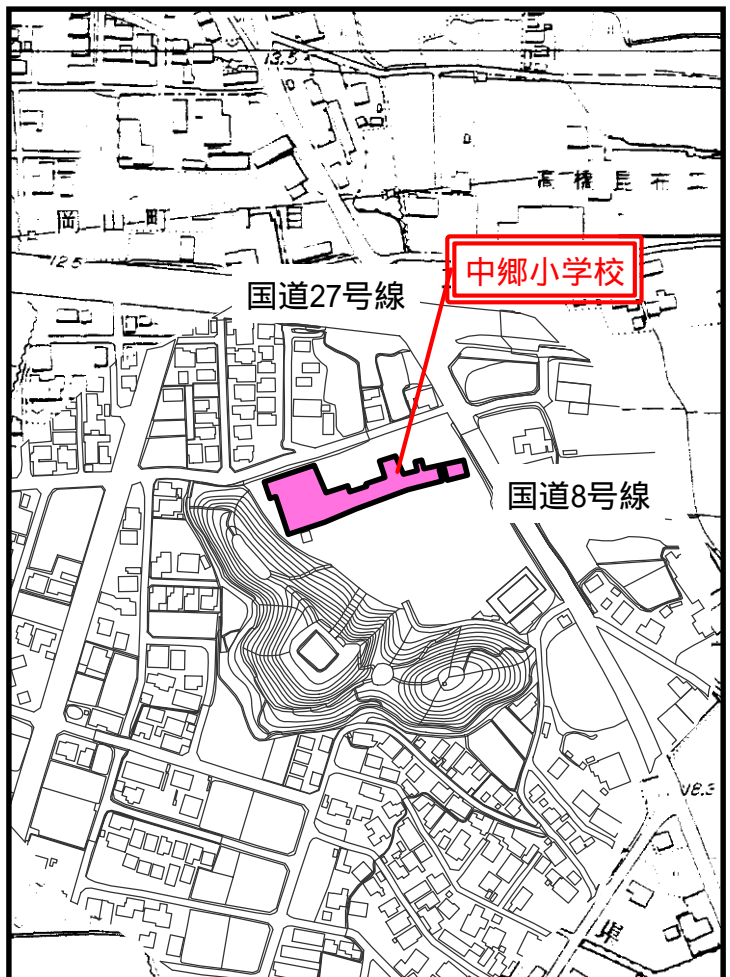

土砂災害ハザードマップ

土砂災害に備えて事前に避難場所の位置を把握しておきましょう！また避難場所へ安全に行けるように避難路を確認しておきましょう！

地図の見方

がけ崩れ(急傾斜地の崩壊)

土砂災害特別警戒区域
(土砂災害により著しい危害のおそれがある土地の区域)

箇所番号

土砂災害警戒区域
(土砂災害により危害のおそれがある土地の区域)

土石流

箇所番号

土砂災害特別警戒区域

土砂災害警戒区域

避難場所

避難場所までの避難路

【地区の名称】

敦賀市小河口

*あなたの最寄の避難場所を知っておきましょう

避難場所メモ

避難場所の名称

中郷小学校

住所

敦賀市津内38-1-2

電話番号

0770-22-1324

土砂災害警戒区域、土砂災害特別警戒区域は、これまでに公示されている区域のみ表示しています。