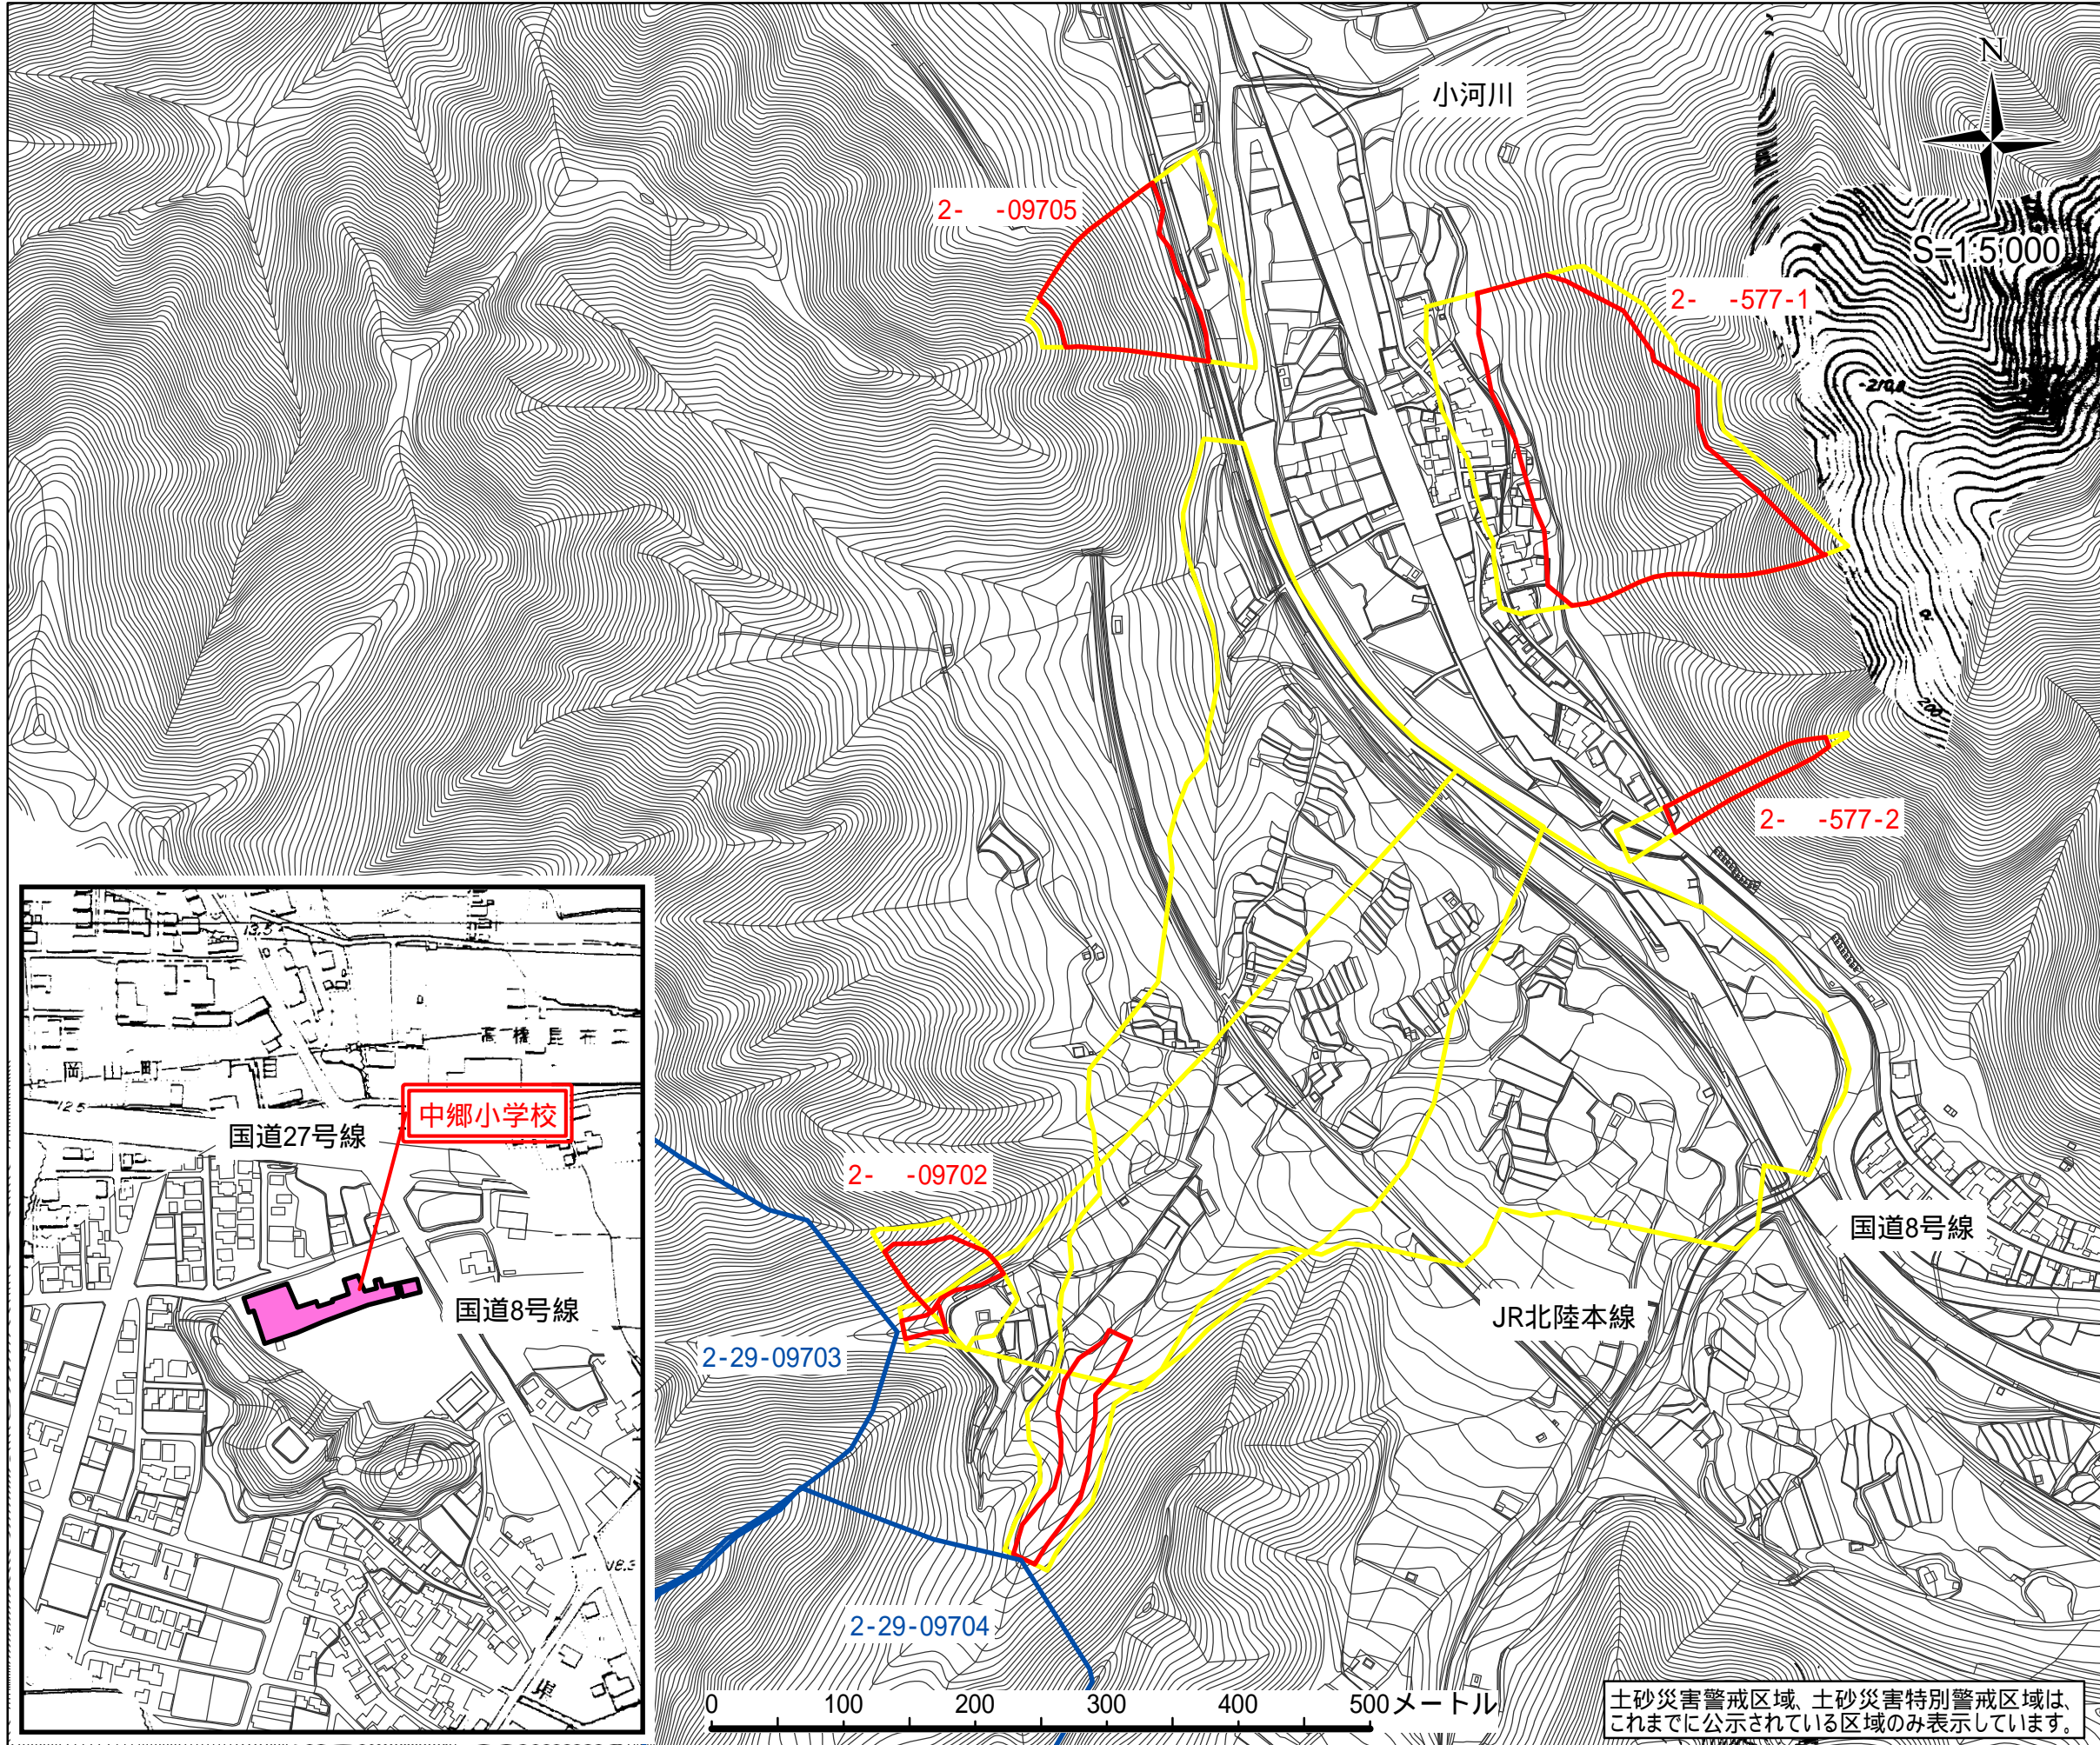

土砂災害ハザードマップ

土砂災害に備えて事前に避難場所の位置を把握しておきましょう！また避難場所へ安全に行けるように避難路を確認しておきましょう！

地図の見方

がけ崩れ(急傾斜地の崩壊)

土砂災害特別警戒区域
(土砂災害により著しい危害のおそれがある土地の区域)

箇所番号

土砂災害警戒区域
(土砂災害により危害のおそれがある土地の区域)

土石流

箇所番号

土砂災害特別警戒区域

土砂災害警戒区域

避難場所

避難場所までの避難路

【地区の名称】

敦賀市小河口

*あなたの最寄の避難場所を知っておきましょう

避難場所メモ

避難場所の名称

中郷小学校

住所

敦賀市津内38-1-2

電話番号

0770-22-1324

土砂災害警戒区域、土砂災害特別警戒区域は、これまでに公示されている区域のみ表示しています。