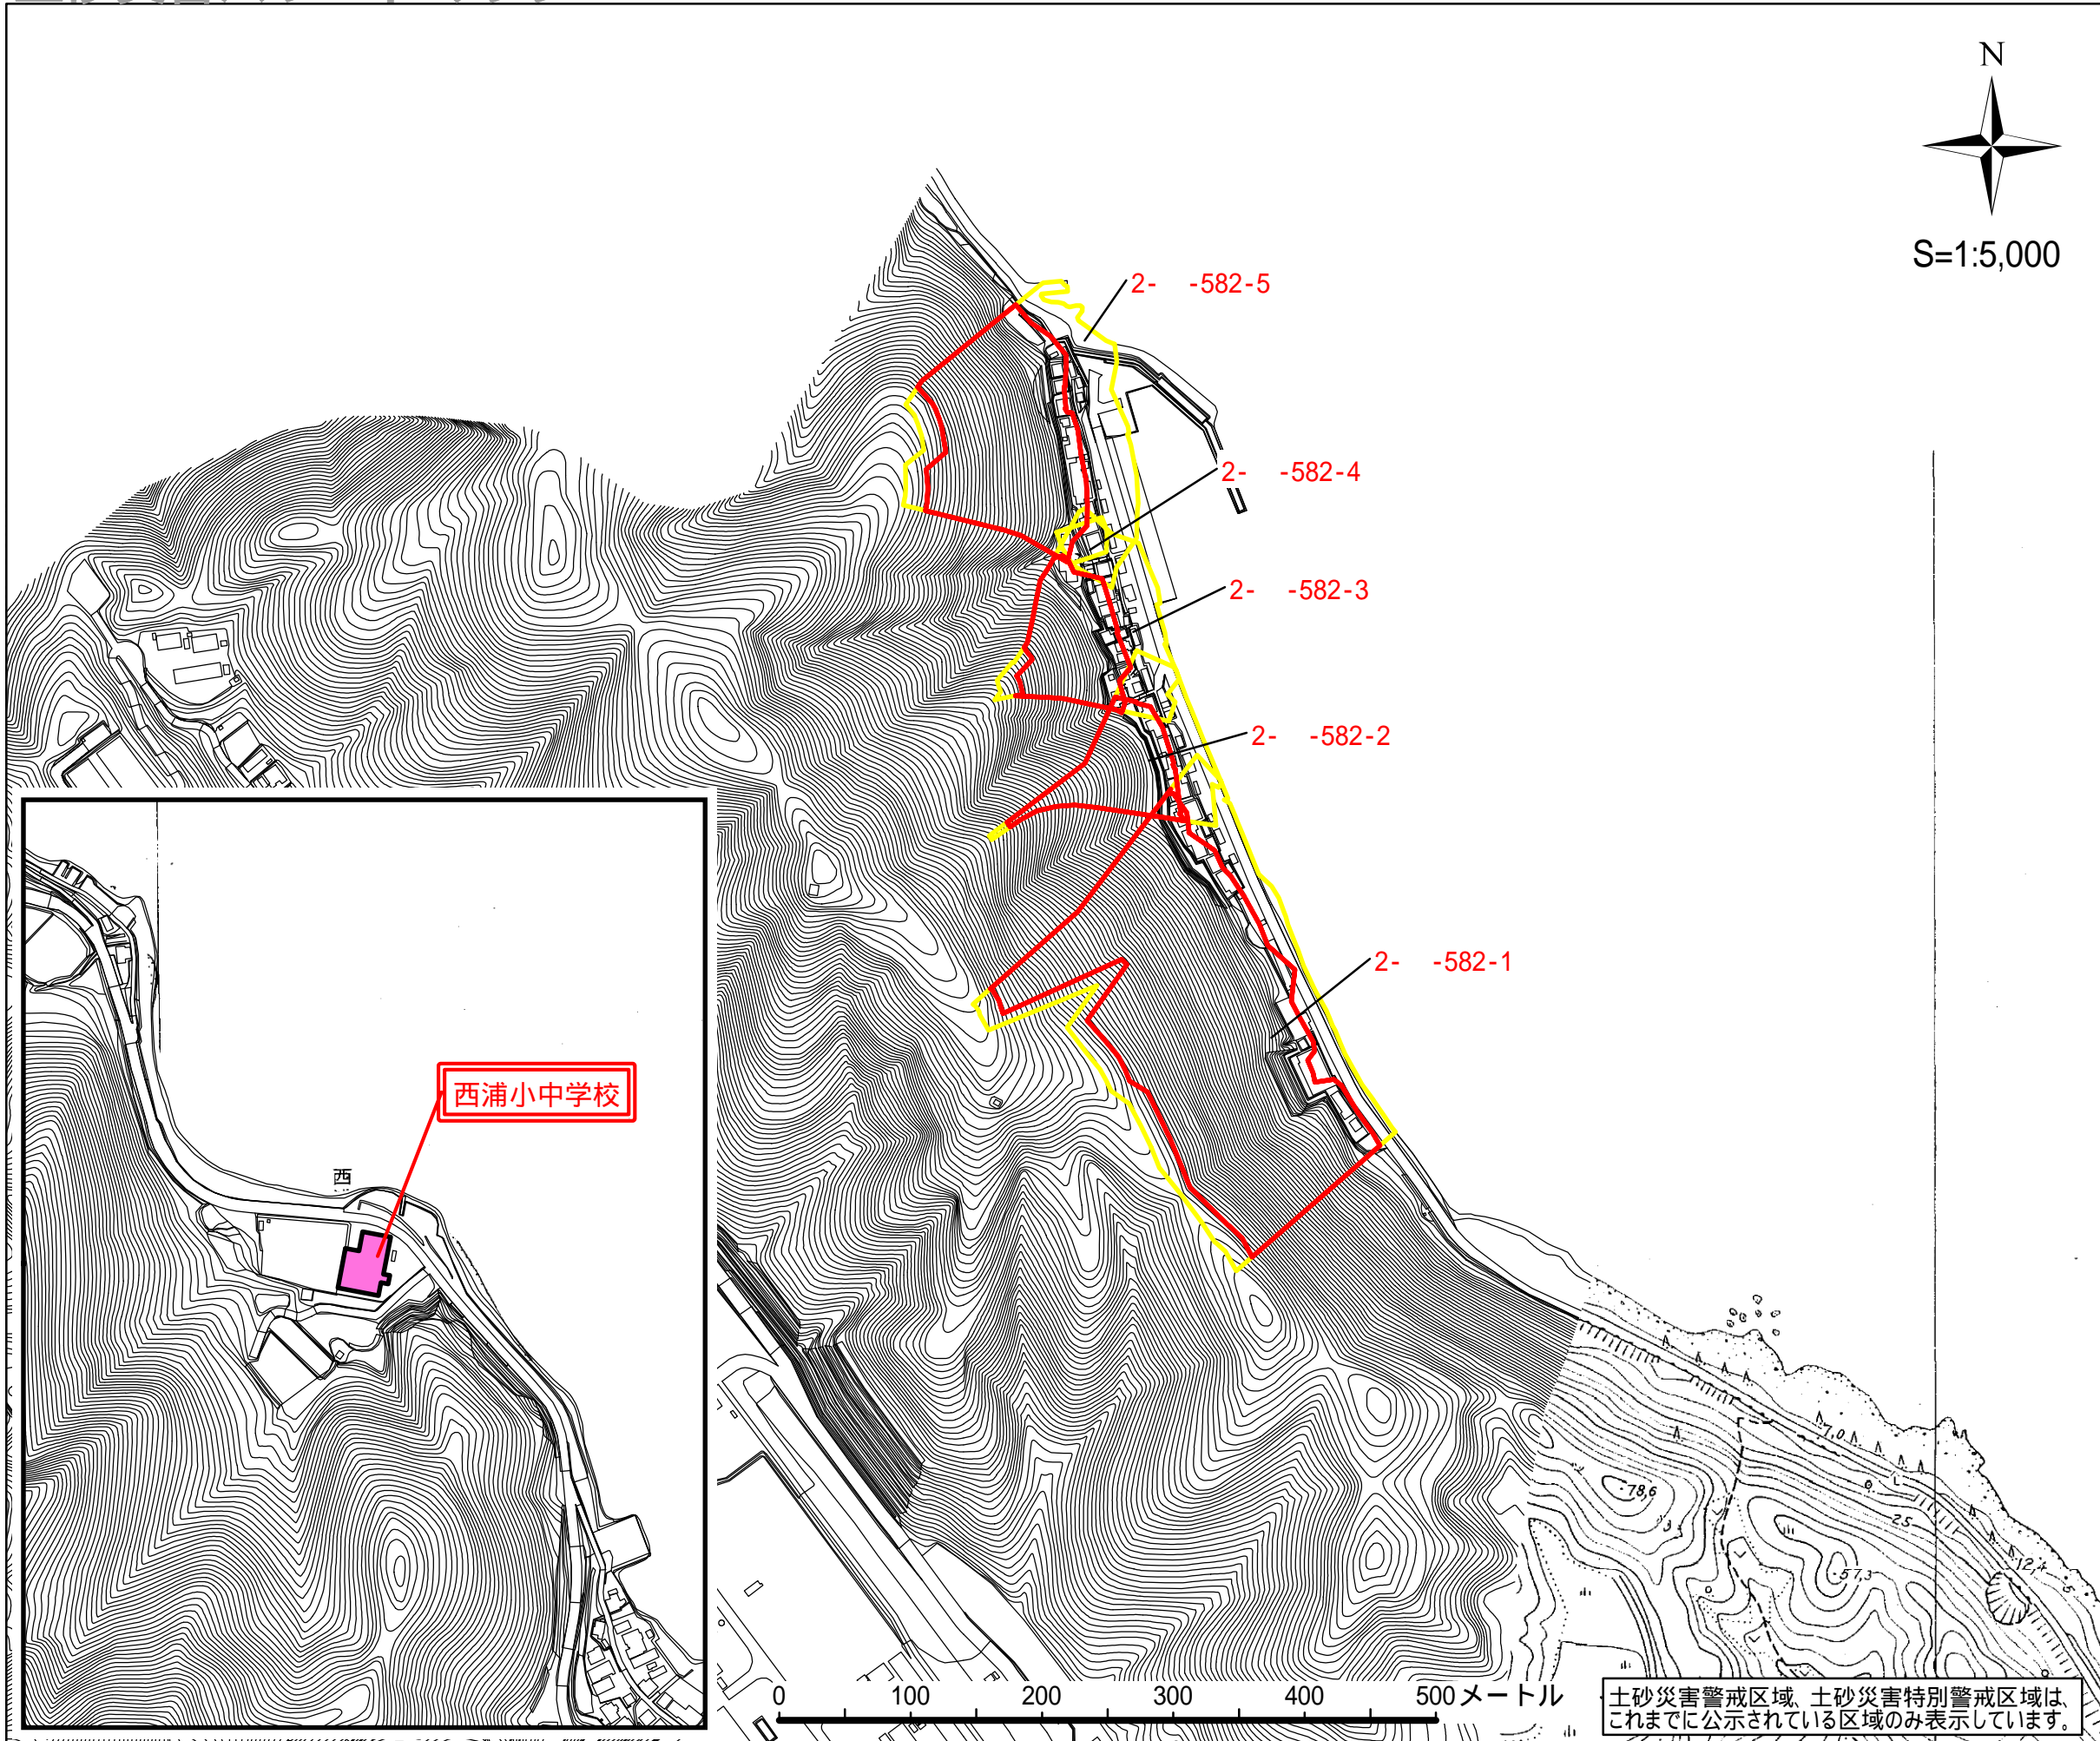

# 土砂災害ハザードマップ

土砂災害に備えて事前に避難場所の位置を把握しておきましょう！また避難場所へ安全に行けるように避難路を確認しておきましょう！

## 地図の見方

がけ崩れ(急傾斜地の崩壊)

土砂災害特別警戒区域  
(土砂災害により著しい危害のおそれがある土地の区域)

土砂災害警戒区域  
(土砂災害により危害のおそれがある土地の区域)

土石流

土砂災害特別警戒区域

土砂災害警戒区域

避難場所

避難場所までの避難路

【地区の名称】

### 避難場所メモ

避難場所の名称

西浦小中学校

住所

敦賀市色33-1-2

電話番号

0770-26-1631

土砂災害警戒区域、土砂災害特別警戒区域は、これまでに公示されている区域のみ表示しています。