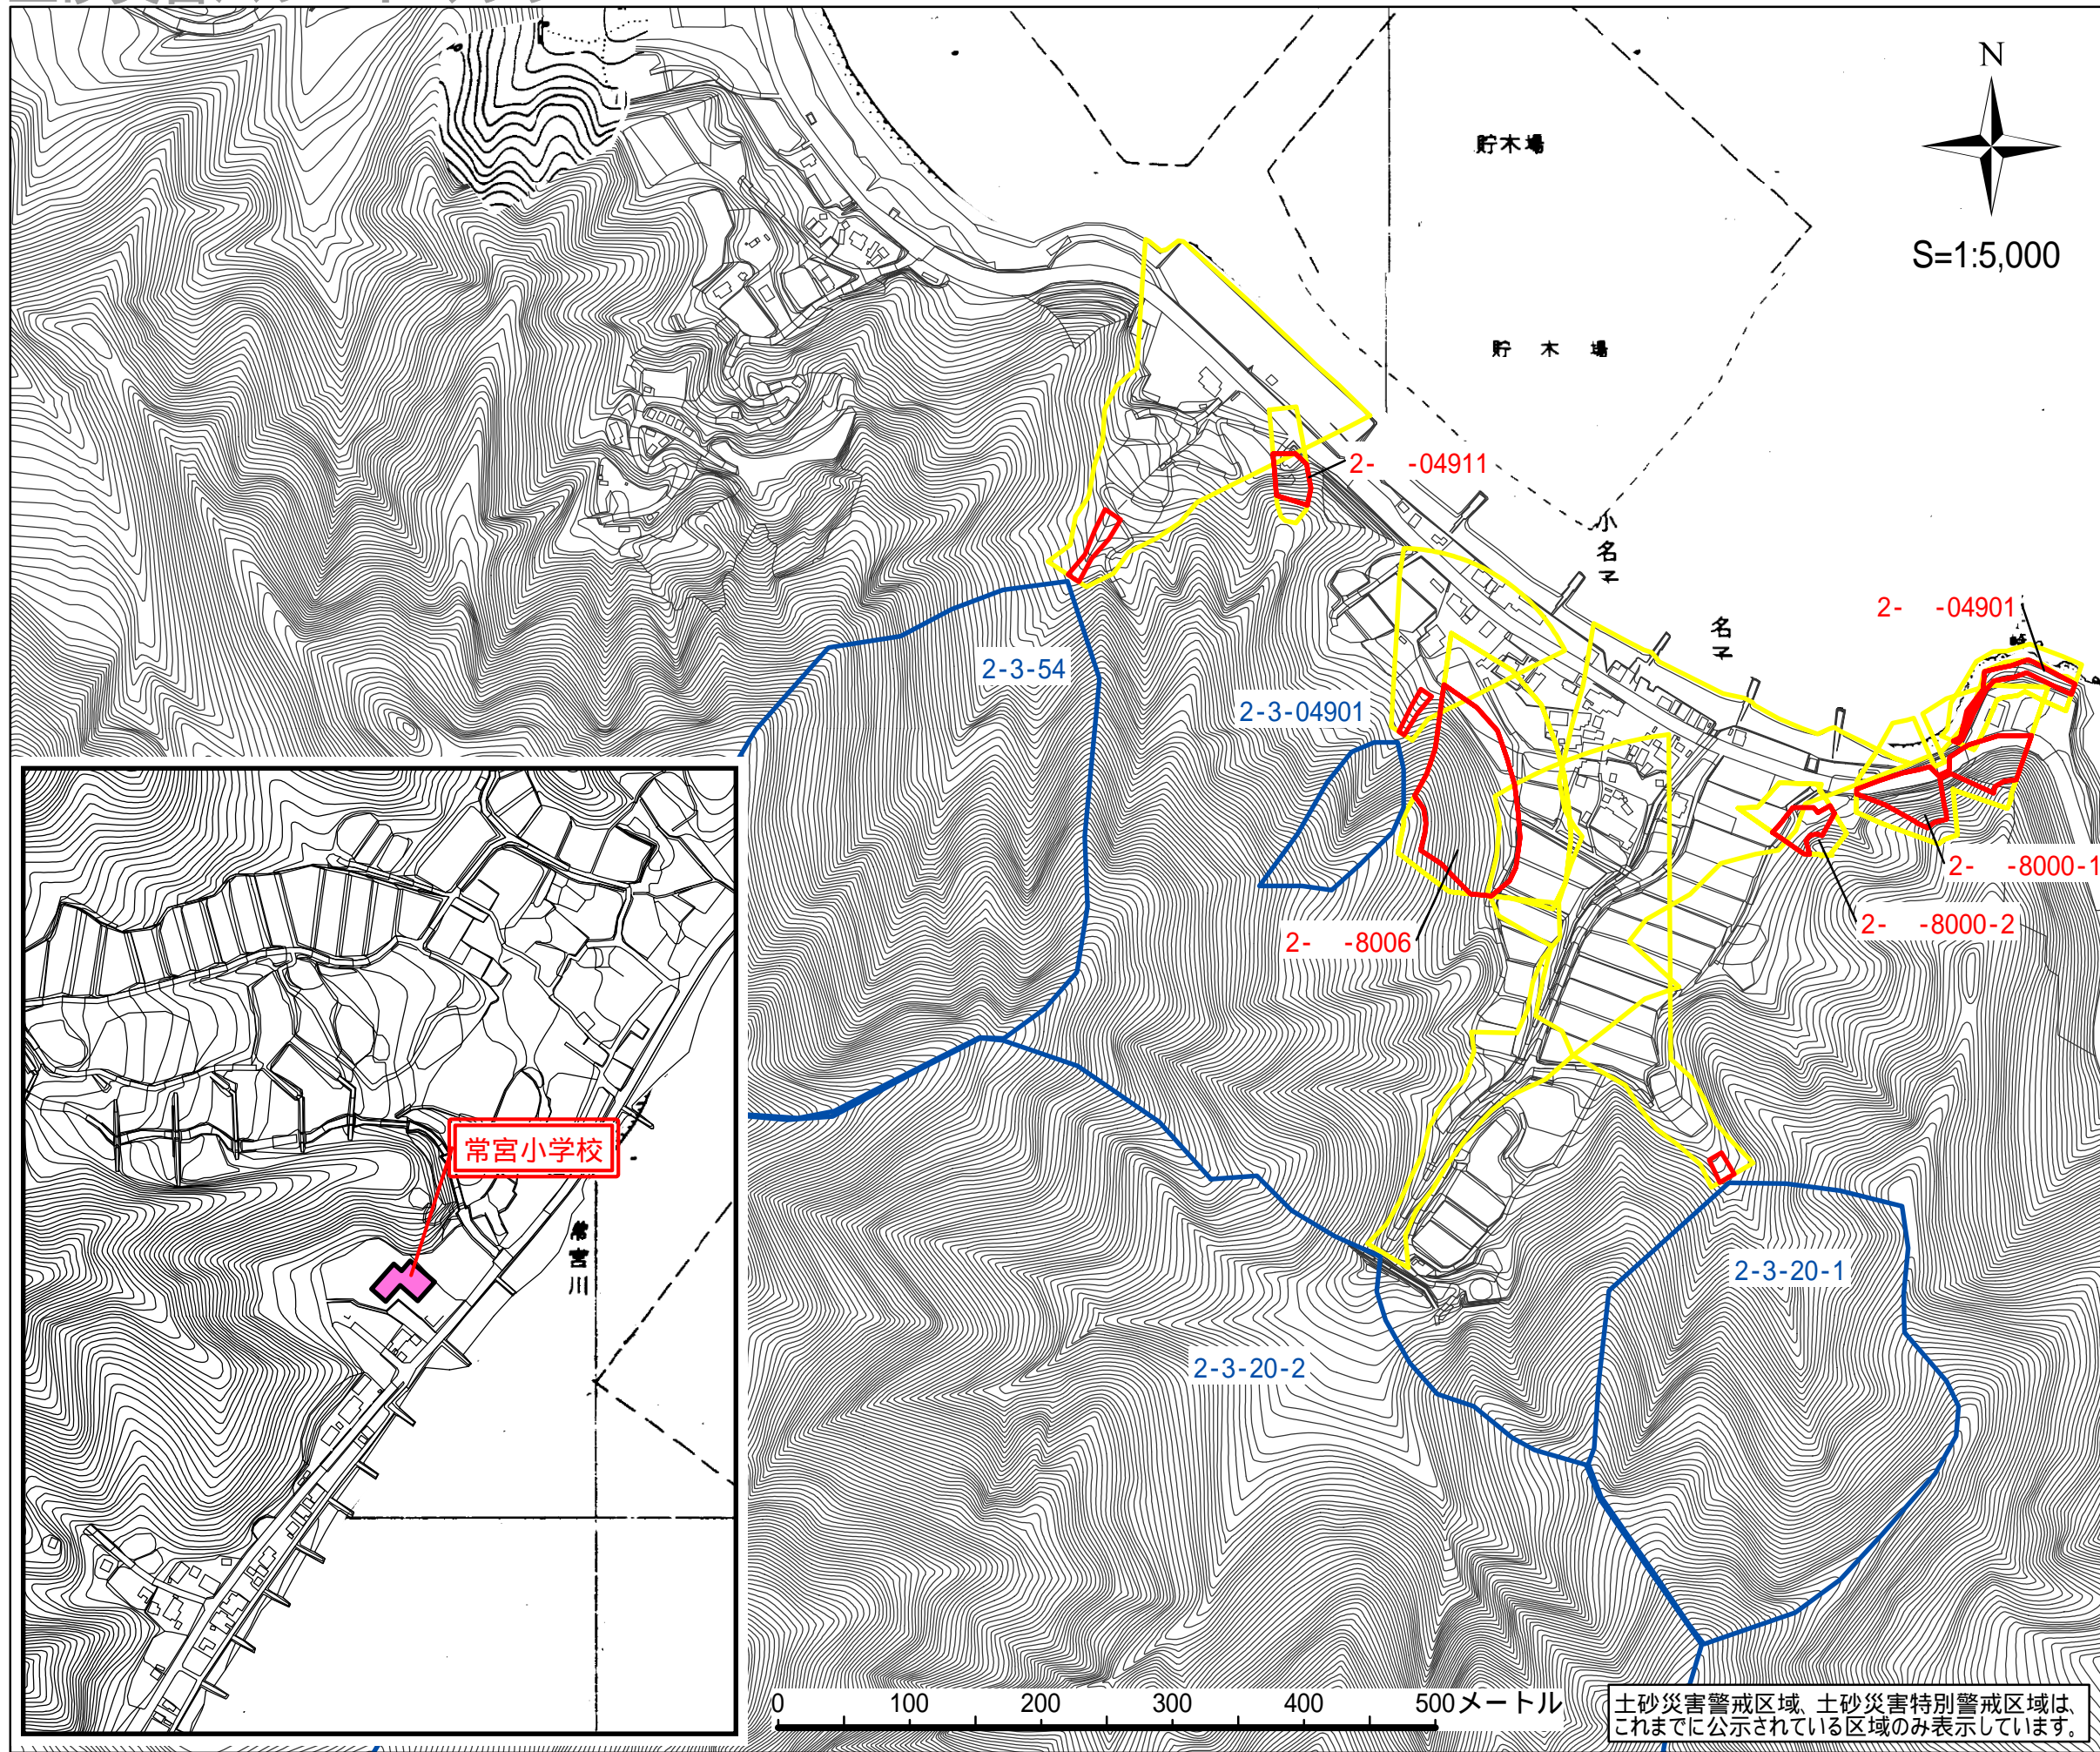

# 土砂災害ハザードマップ

土砂災害に備えて事前に避難場所の位置を把握しておきましょう！また避難場所へ安全に行けるように避難路を確認しておきましょう！

## 地図の見方

がけ崩れ(急傾斜地の崩壊)

土砂災害特別警戒区域

(土砂災害により著しい危害のおそれがある土地の区域)

箇所番号

土砂災害警戒区域

(土砂災害により危害のおそれがある土地の区域)

土石流

箇所番号

土砂災害特別警戒区域

土砂災害警戒区域

避難場所

避難場所までの避難路

【地区の名称】

## 敦賀市名子

\*あなたの最寄の避難場所を知っておきましょう

避難場所メモ

避難場所の名称

常宮小学校

住所

敦賀市常宮13-25

電話番号