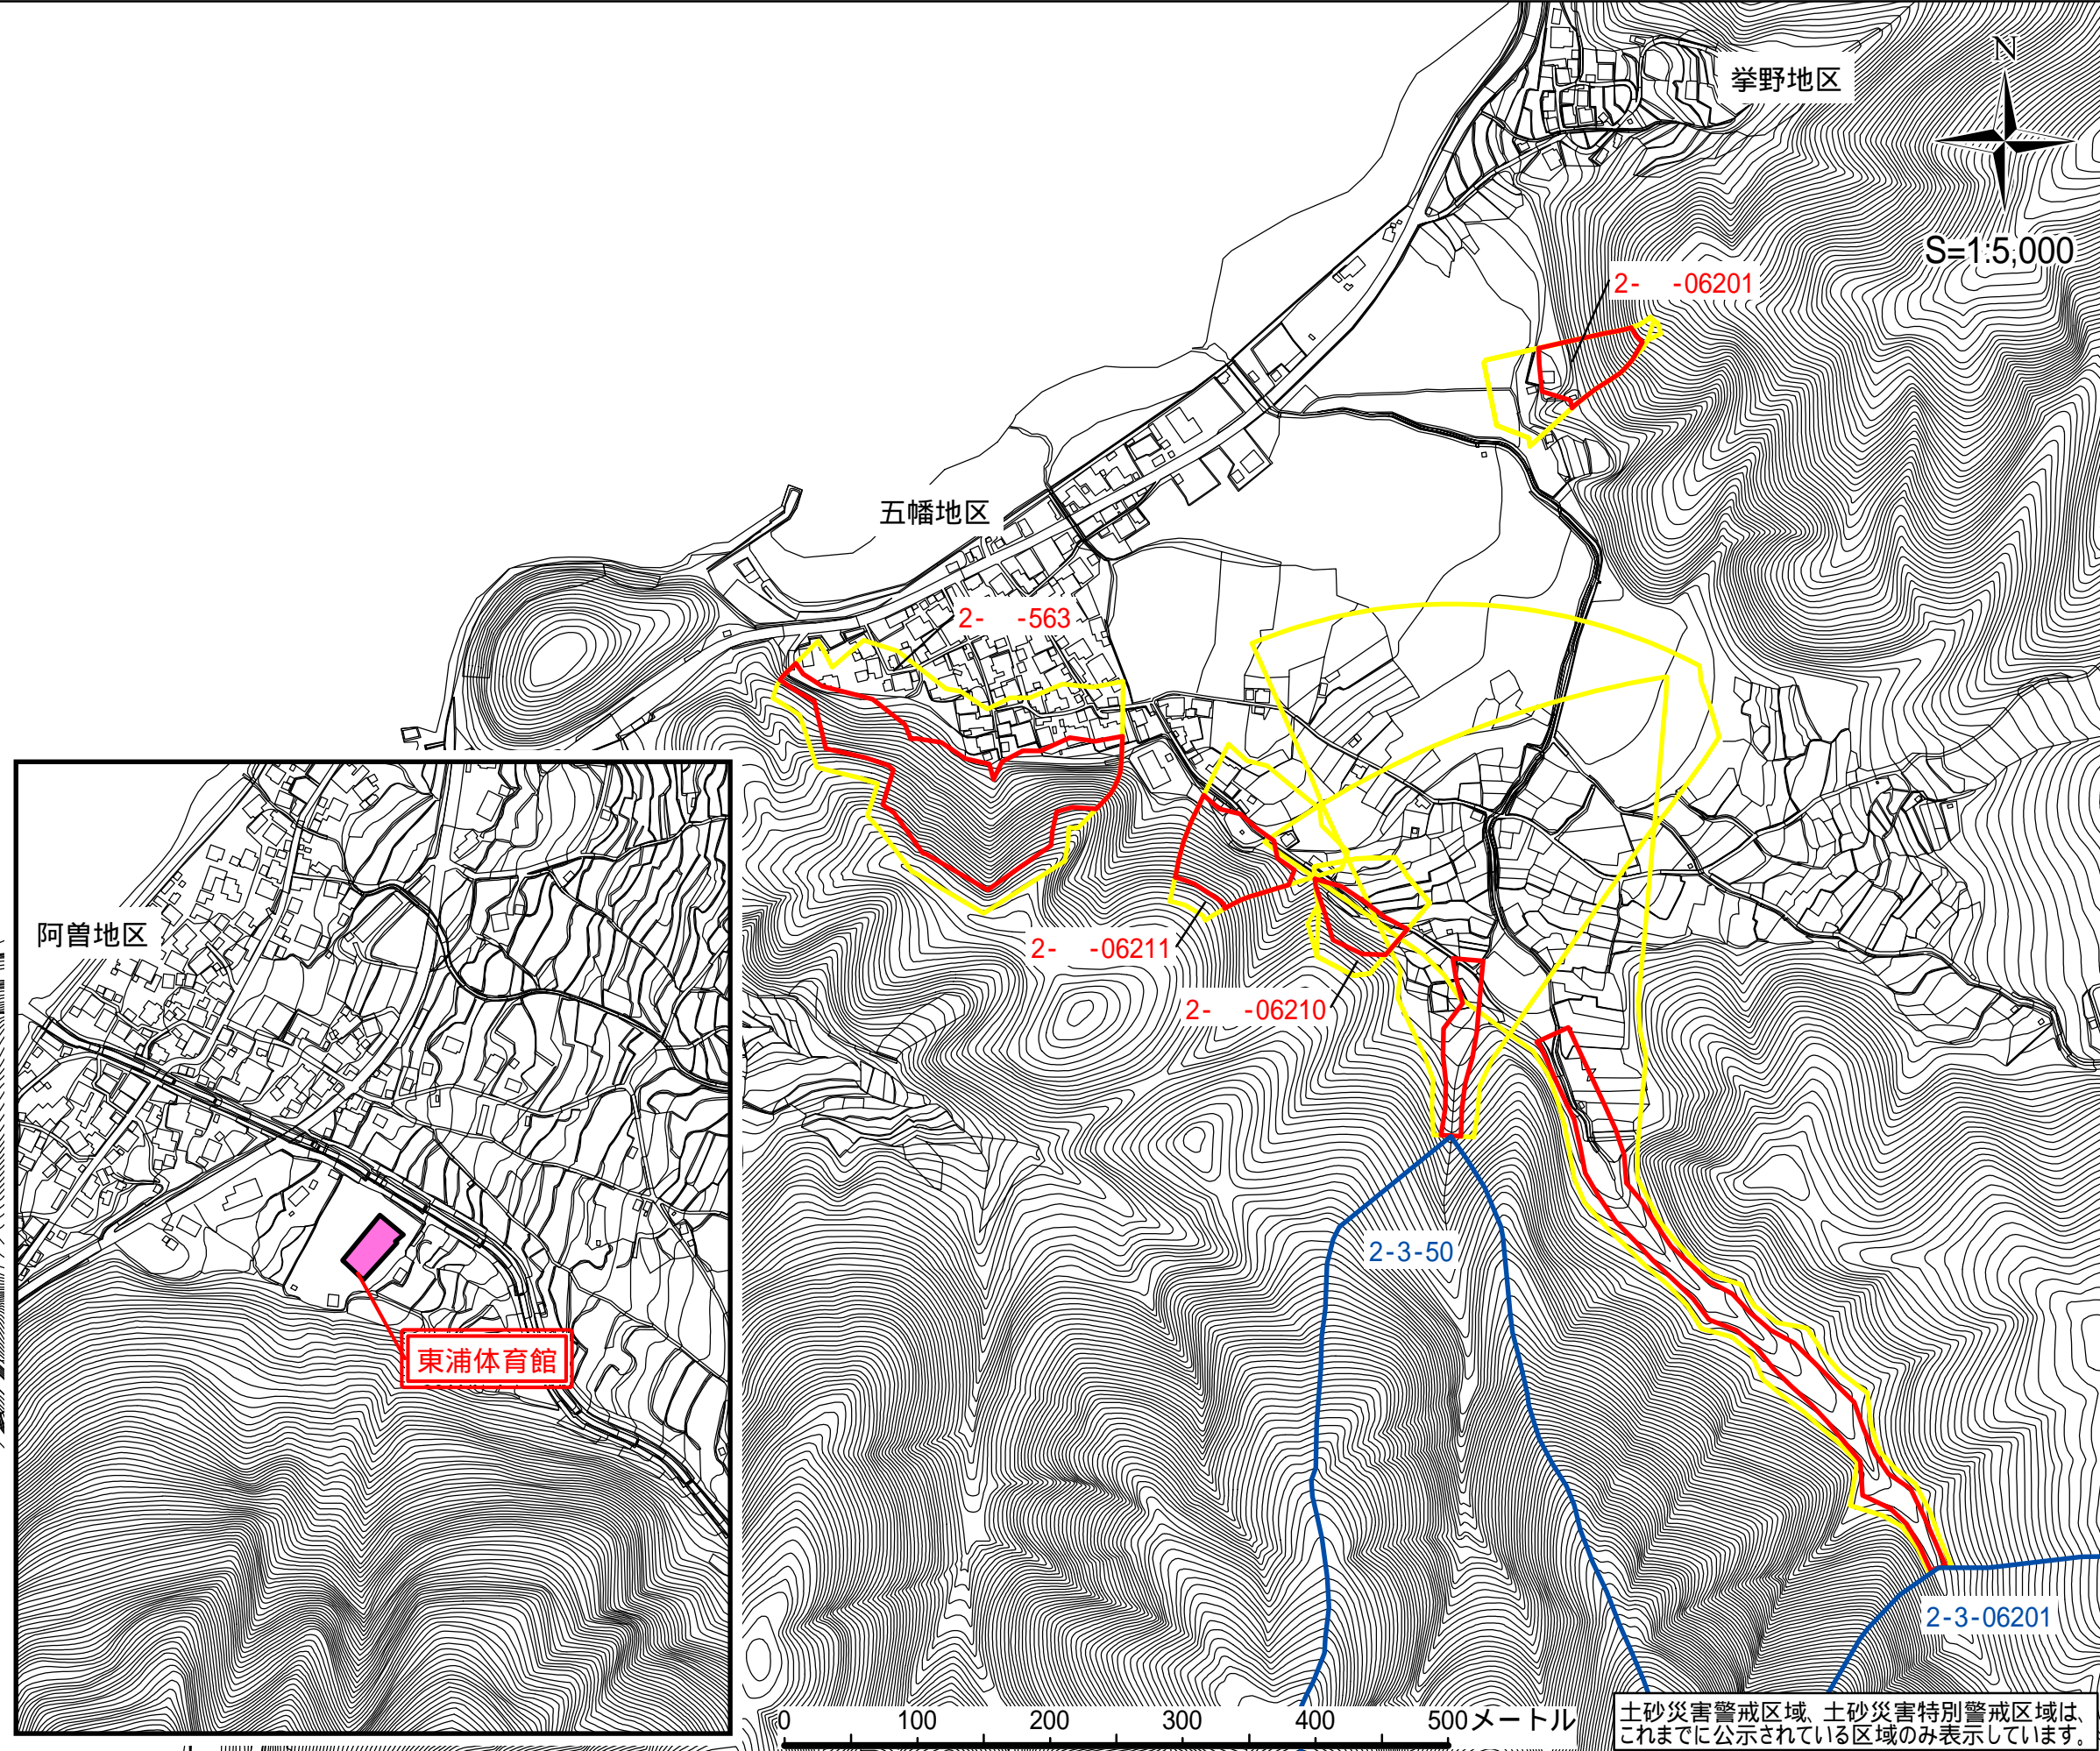

# 土砂災害ハザードマップ

土砂災害に備えて事前に避難場所の位置を把握しておきましょう！また避難場所へ安全に行けるように避難路を確認しておきましょう！

## 地図の見方

がけ崩れ(急傾斜地の崩壊)

土砂災害特別警戒区域

(土砂災害により著しい危害のおそれがある土地の区域)

箇所番号

土砂災害警戒区域

(土砂災害により危害のおそれがある土地の区域)

土石流

箇所番号

土砂災害特別警戒区域

土砂災害警戒区域

避難場所

避難場所までの避難路

【地区の名称】

## 敦賀市五幡

\*あなたの最寄の避難場所を知っておきましょう

避難場所メモ

避難場所の名称

**東浦体育館**

住所

**敦賀市阿曽71**

電話番号