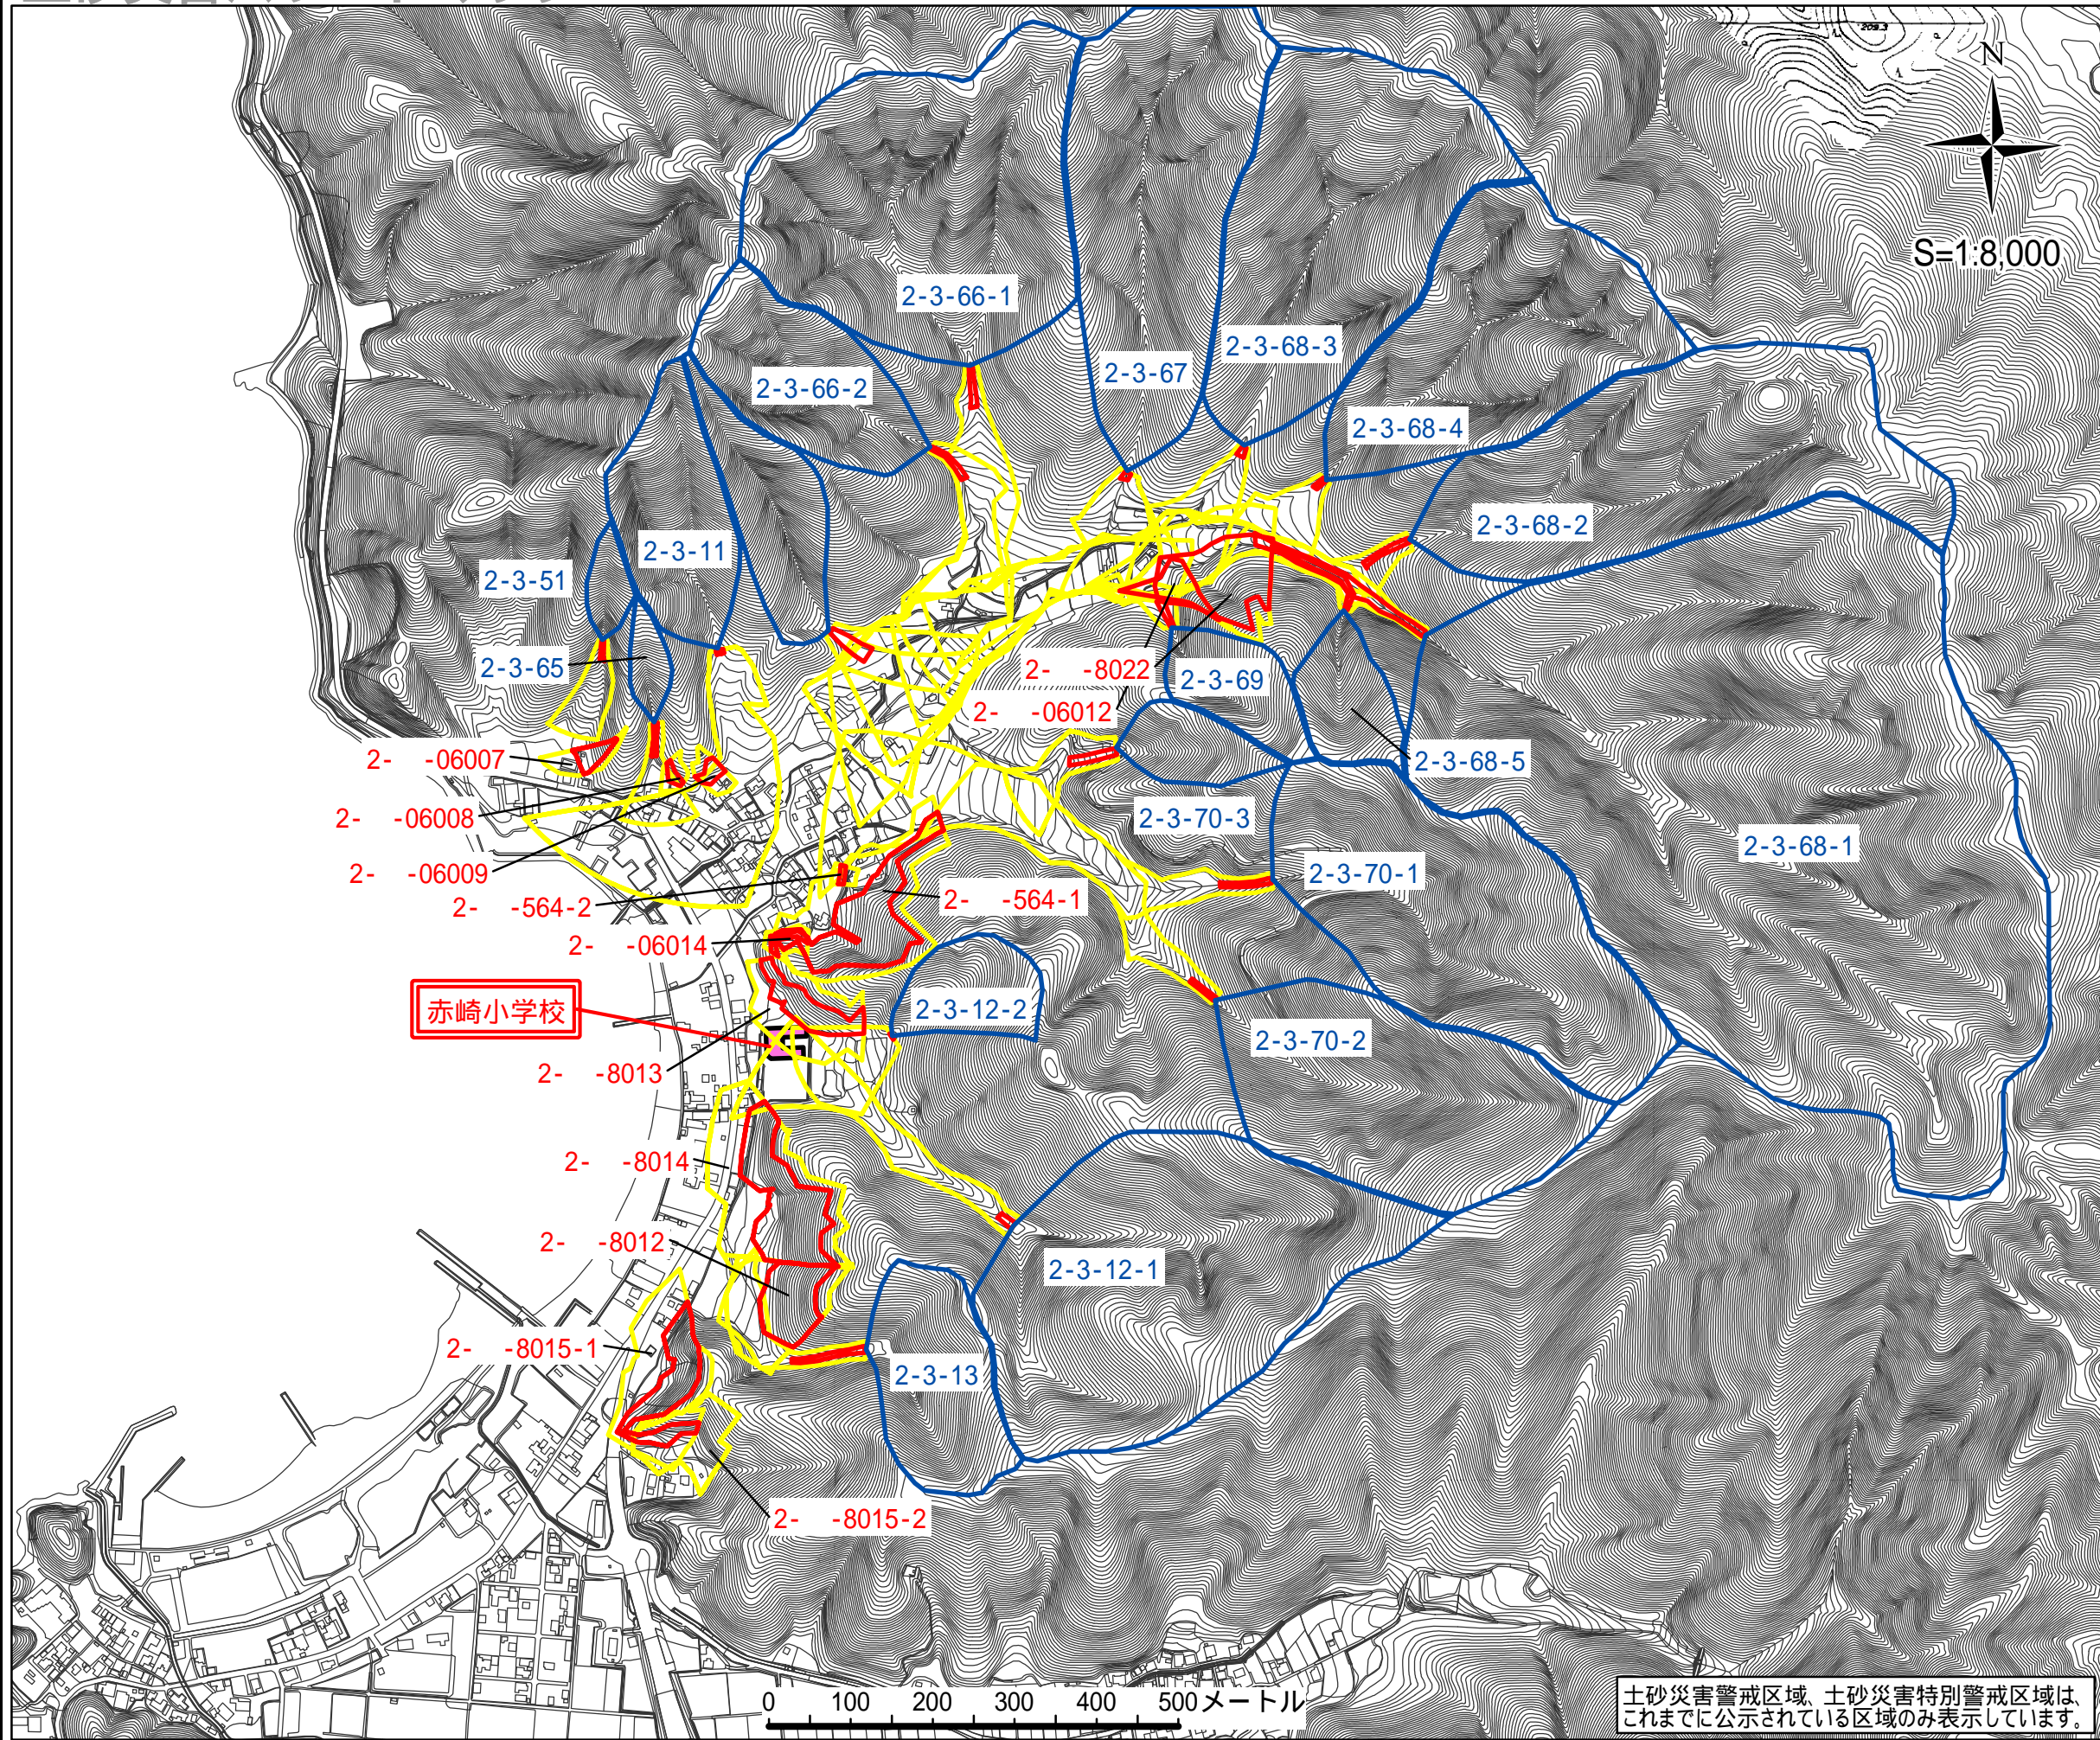

土砂災害ハザードマップ

土砂災害に備えて事前に避難場所の位置を把握しておきましょう！また避難場所へ安全に行けるように避難路を確認しておきましょう！

地図の見方

がけ崩れ(急傾斜地の崩壊)

土砂災害特別警戒区域

(土砂災害により著しい危害のおそれがある土地の区域)

箇所番号

土砂災害警戒区域

(土砂災害により危害のおそれがある土地の区域)

土石流

箇所番号

土砂災害特別警戒区域

土砂災害警戒区域

避難場所

避難場所までの避難路

【地区の名称】

敦賀市赤崎

*あなたの最寄の避難場所を知っておきましょう

避難場所メモ

避難場所の名称

赤崎小学校

住所

敦賀市赤崎39-8

電話番号

0770-22-1732

土砂災害警戒区域、土砂災害特別警戒区域は、これまでに公示されている区域のみ表示しています。