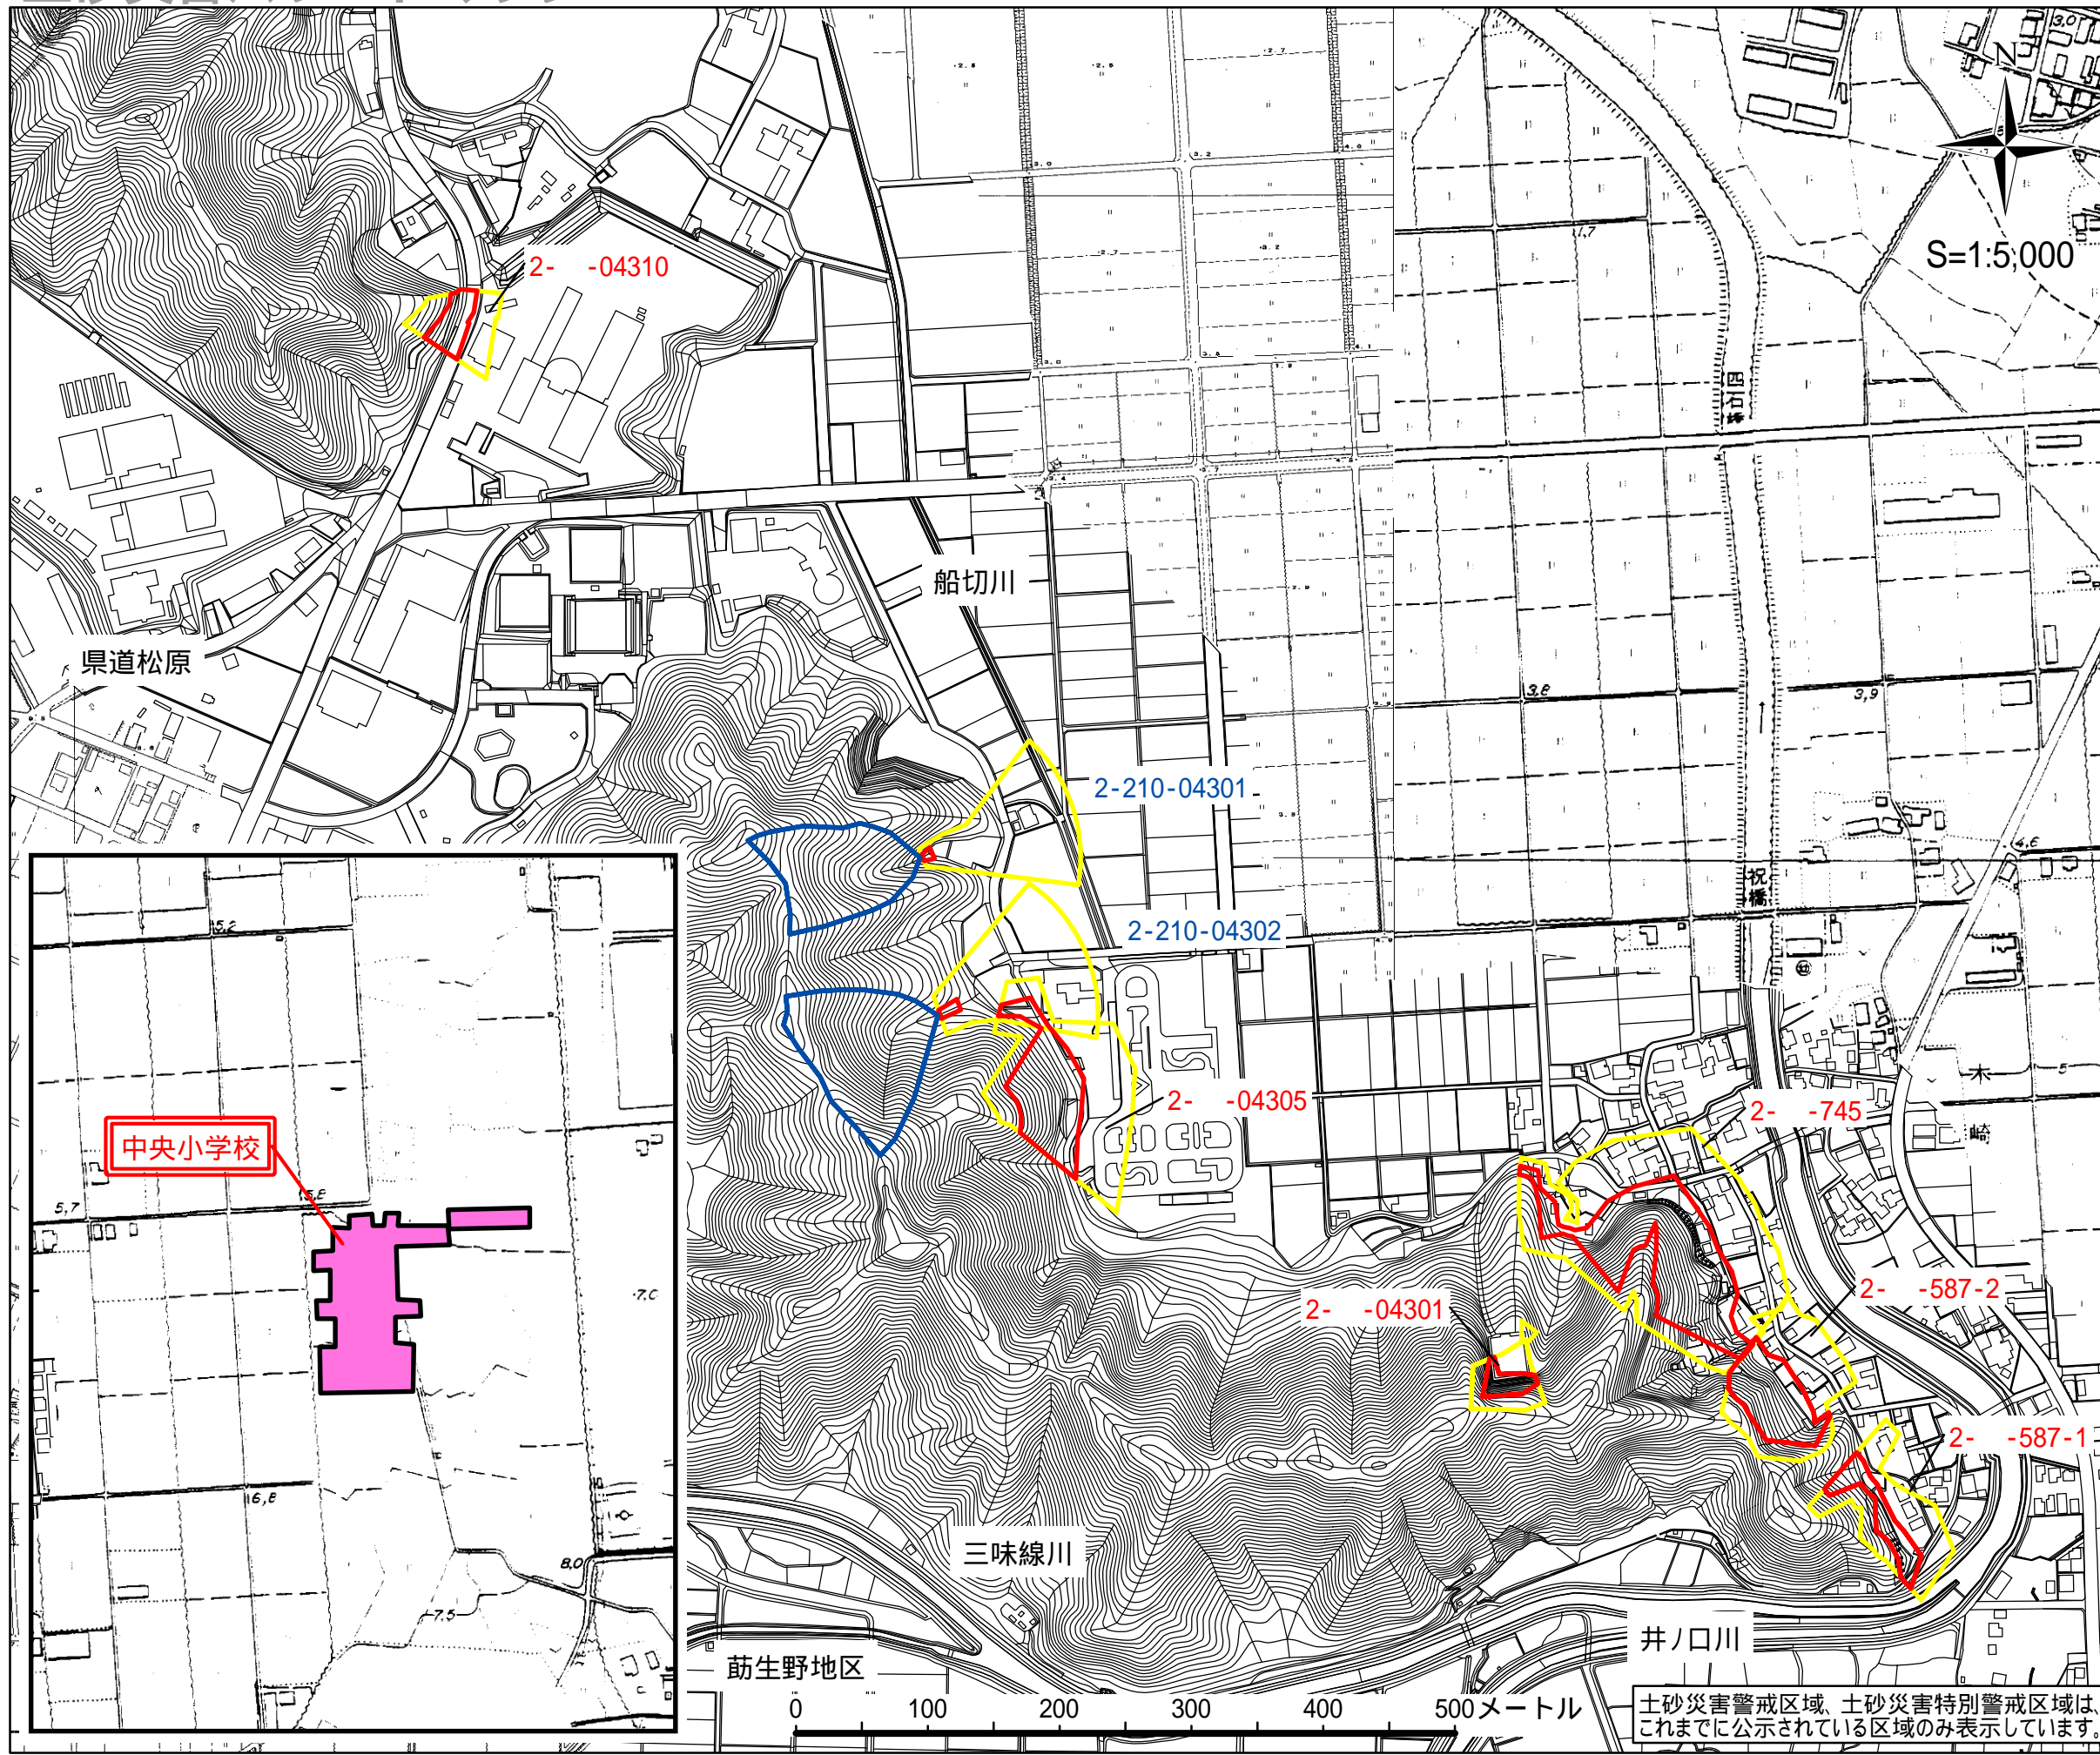

土砂災害ハザードマップ

土砂災害に備えて事前に避難場所の位置を把握しておきましょう！また避難場所へ安全に行けるように避難路を確認しておきましょう！

地図の見方

がけ崩れ(急傾斜地の崩壊)

土砂災害特別警戒区域

(土砂災害により著しい危害のおそれがある土地の区域)

箇所番号

土砂災害警戒区域

(土砂災害により危害のおそれがある土地の区域)

土石流

箇所番号

土砂災害特別警戒区域

土砂災害警戒区域

避難場所

避難場所までの避難路

【地区の名称】

敦賀市木崎

*あなたの最寄の避難場所を知っておきましょう

避難場所メモ

避難場所の名称

中央小学校

住所

敦賀市野神40-249

電話番号

0770-24-0020

土砂災害警戒区域、土砂災害特別警戒区域は、これまでに公示されている区域のみ表示しています。