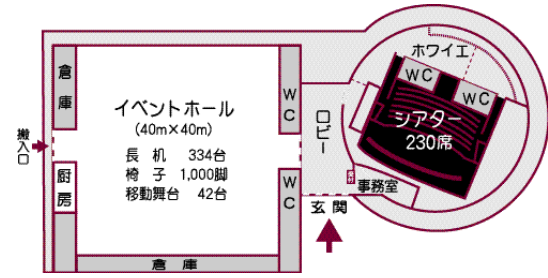

# 『きらめき みなと館』 になりました

名称が新しくなった「きらめきみなと館」では、3Dシアターや一般映画の上映を行うとともに、10月からそのシアターや多目的に利用できるイベントホールの貸し出しも行っていきます。みなさんのアイデアで楽しいイベントが生れてきそうな「きらめきみなと館」ご利用ください。

予約は、使用日の6か月～1週間前  
(連続5日まで)

基本使用料 平成11年9月1日現在 単位：円

区分	平成11年9月1日現在 単位：円			
	午前 9時～12時	午後 13時～17時	夜間 18時～22時	全日 9時～22時
イベントホール	平日 9,000 土日祝日 11,000	12,000 15,000	15,000 19,000	31,000 38,000
厨房	平日 1,000 土日祝日 1,000	1,000	1,000	2,000