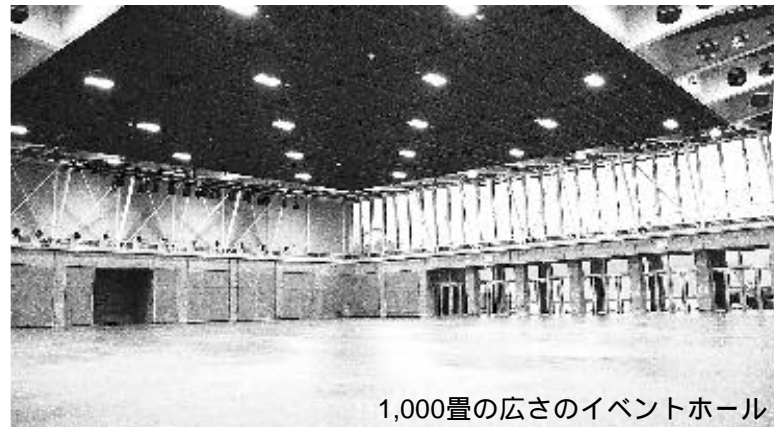

名称が新しくなった「きらめきみなと館」では、3Dシアターや一般映画の上映を行うとともに、10月からそのシアターや多目的に利用できるイベントホールの貸し出しも行っていきます。みなさんのアイデアで楽しいイベントが生れてきそうな「きらめきみなと館」ご利用ください。

予約は、使用日の6か月～1週間前
(連続5日まで)

基本使用料 平成11年9月1日現在 単位：円

区分	平成11年9月1日現在 単位：円			
	午前 9時～12時	午後 13時～17時	夜間 18時～22時	全日 9時～22時
イベントホール	平日 9,000 土日祝日 11,000	12,000 15,000	15,000 19,000	31,000 38,000
厨房	平日 1,000 土日祝日 1,000	1,000	1,000	2,000

附属設備使用料

区分	平成11年9月1日現在 単位：円			
	午前 9時～12時	午後 13時～17時	夜間 18時～22時	全日 9時～22時
舞台設備				
音響設備	2,000	2,000	2,000	4,000
照明設備				

※ この他冷暖房使用や入場料他取付する場合、管料・管費・倉伝などにより、使用料が加算されます。詳しくは、きらめきみなと館にお問い合わせください。

シアター 一般映画上映
『メッセンジャー』

とき 10月22日(金)～24日(日)
9時30分・12時・14時30分・17時・19時30分
5回上映(24日は14時30分まで)

入場料 大人 1,500円 高・中 1,200円 小・幼 800円
入場券は当日券のみ 当館券売場で9時から販売
(定員230人、全席自由、定員入替制)

問合せ きらめきみなと館 ☎20-1100 休館日 毎週月曜日、毎月第3火曜日(年末12/29～31、年始1/8～10)

きらめき みなと館

宇宙への新たな一歩が、始まった・・・。

エル ファイブ