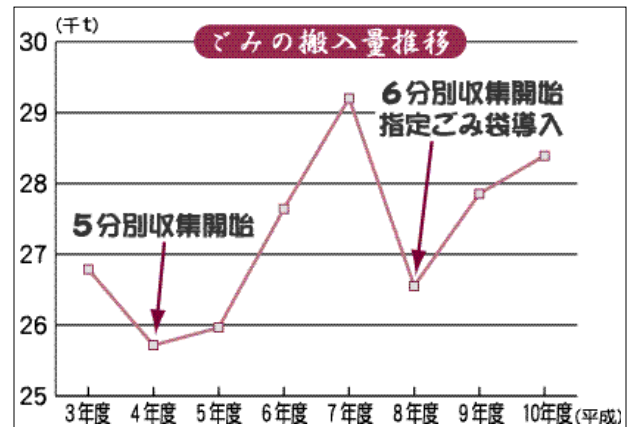

5分別収集開始(平成4年度)、6分別収集開始・指定ごみ袋導入(平成8年度)時は、いったんごみも減りましたが、その後少しずつ増え続けています。

購入費6万円なら、自己負担は2万円

生ごみ処理機購入の方に 4万円補助します

生ごみを家庭で処理することで、少しでも、ごみの減量をはかろうと、県と市で「生ごみ処理機」の購入費の2/3(限度額4万円)で平成11年度から5年間を補助することになりました。(ただし、コンポスト、EM容器および事業所は1/3(限度額2万円)です) 申し込みは、領収書と印鑑を用意し、生活環境課または、清掃センターへお越しください。

ごみを減らすために 分け兵衛からお願い

ごみをきちんと分別してね
使い捨て製品の見直しをしてね
買い物袋を持って行ってね
過剰包装は断ってね
詰め替え商品、環境にやさしい商品(エコマーク商品)などを使ってね
生ごみは水切りを十分にしてね
トレーと牛乳パックは、量販店で回収してま
すから持って行ってね

みなさんが出すごみの収集から最終処分まで、多くの人の手によって処理されています。危険な作業も伴います。ごみをだす時は、「分別じゃまくさいワ」ではなく**分別や指定ごみ袋、場所(ごみステーション)、ごみ出しの日時**を守ってスムーズな作業ができるようご協力ください。そして、少しでも私たちが出来ることからごみの減量化を考え、始めましょう。

問合せ 清掃センター ☎ 21・1153