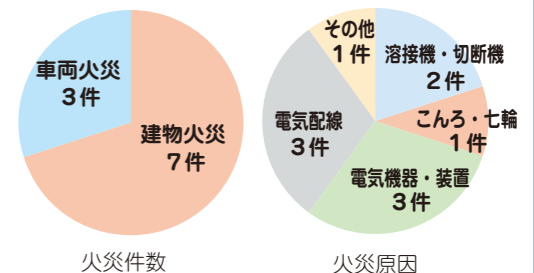

2 「春の火災予防運動」の実施

3月20日(日)～26日(土)まで「春の火災予防運動」を実施します。家庭内でも、火の取り扱いには十分注意し、火の元の点検や火の始末の徹底など、しっかり確認しましょう。

おうち時間 家族で点検 火の始末

2021年度全国統一防火標語