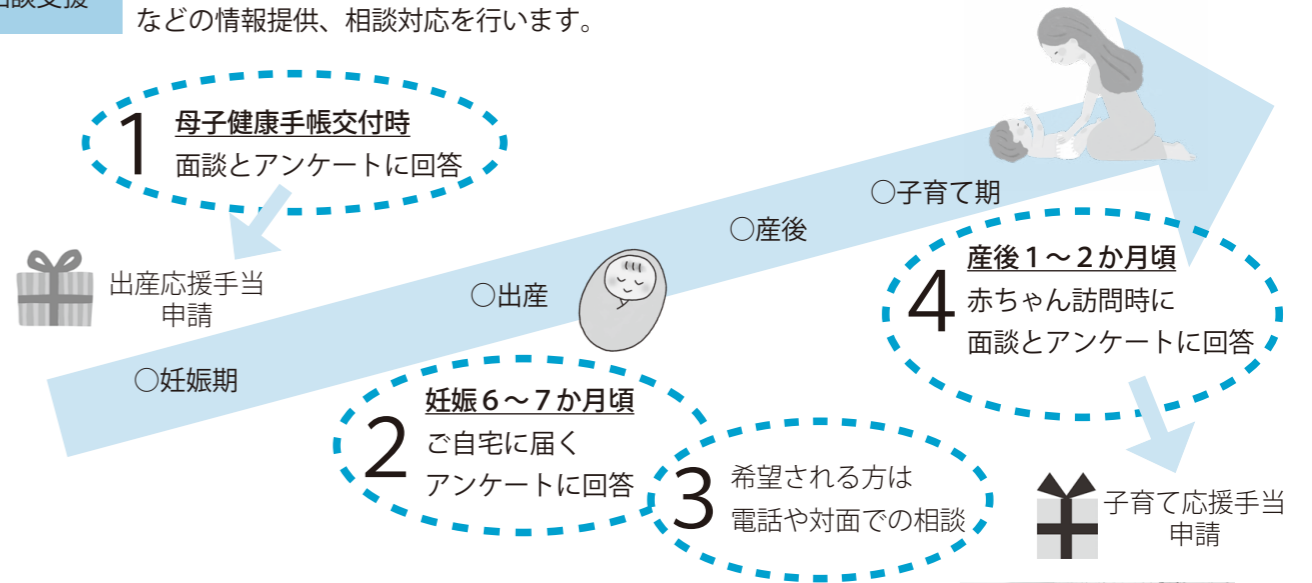

問い合わせ先 秘書広報課 ☎22-8112

はぴふる通信 VOL.70

あなたの妊娠・出産・子育てに ずっと寄り添い、サポートします

子育て世代包括支援センターでは、すべての妊婦さんや子育て家庭が安心して出産・子育てできる環境を目指し、出産・子育て応援事業（伴走型相談支援と経済的支援）を実施しています。

伴走型相談支援 保健師や助産師、子育てコーディネーターが出産・育児の見通しを立てるための面談やアンケートを実施します。妊婦さんやご家族の状況を確認しながら、利用できる制度やサービスなどの情報提供、相談対応を行います。