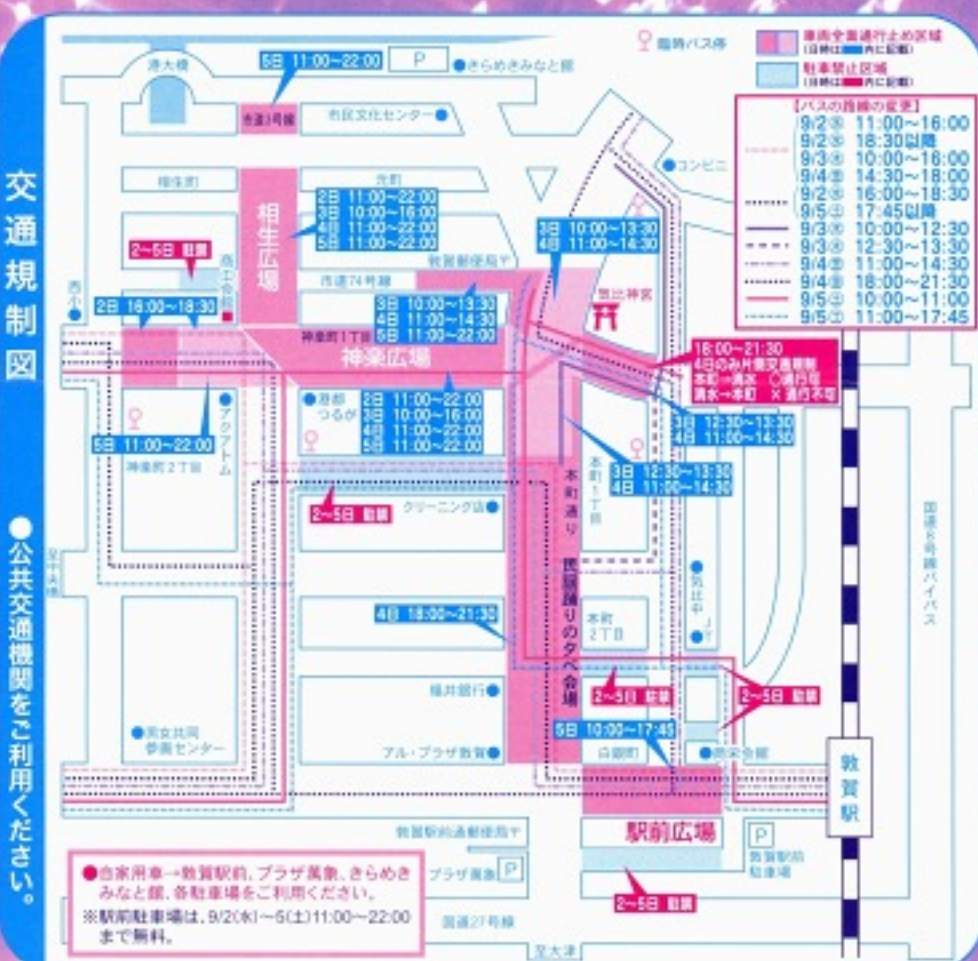

イベント広場

14:00~20:00
神楽町2丁目通り(敦賀商工会館前)

まつり茶屋

- 神楽町2丁目区...「ふれあい夏休み」コーナー
- 敦賀短期大学...学科紹介コーナー・模擬店コーナー・マジックショーオリジナルキーホルダープレゼントコーナー(無料)
- 日本たばこ産業株式会社...ひろえび街が好きになる運動

お祭り広場

12:00~17:00
駅前お祭り広場

駅前お祭り広場

- ◆12:00~12:20 開場式
- ◆12:20~12:50 敦賀南小学校鼓隊パレード
- ◆13:00~13:45 氣比中学校吹奏楽部演奏会
- ◆13:45~14:00 リラ・ポートじゃんけんゲーム
- ◆14:00~15:00 子供ショー「侍戦隊シンケンジャー」(1回目)
- ◆15:00~15:45 水風船キャッチ
- ◆16:00~17:00 子供ショー「侍戦隊シンケンジャー」(2回目)
- ◆12:30~16:00 駅前お祭り広場 モノレール
ふあふあ 緑日広場
- ◆10:00~16:00 駅前ふれあい市(同時開催)