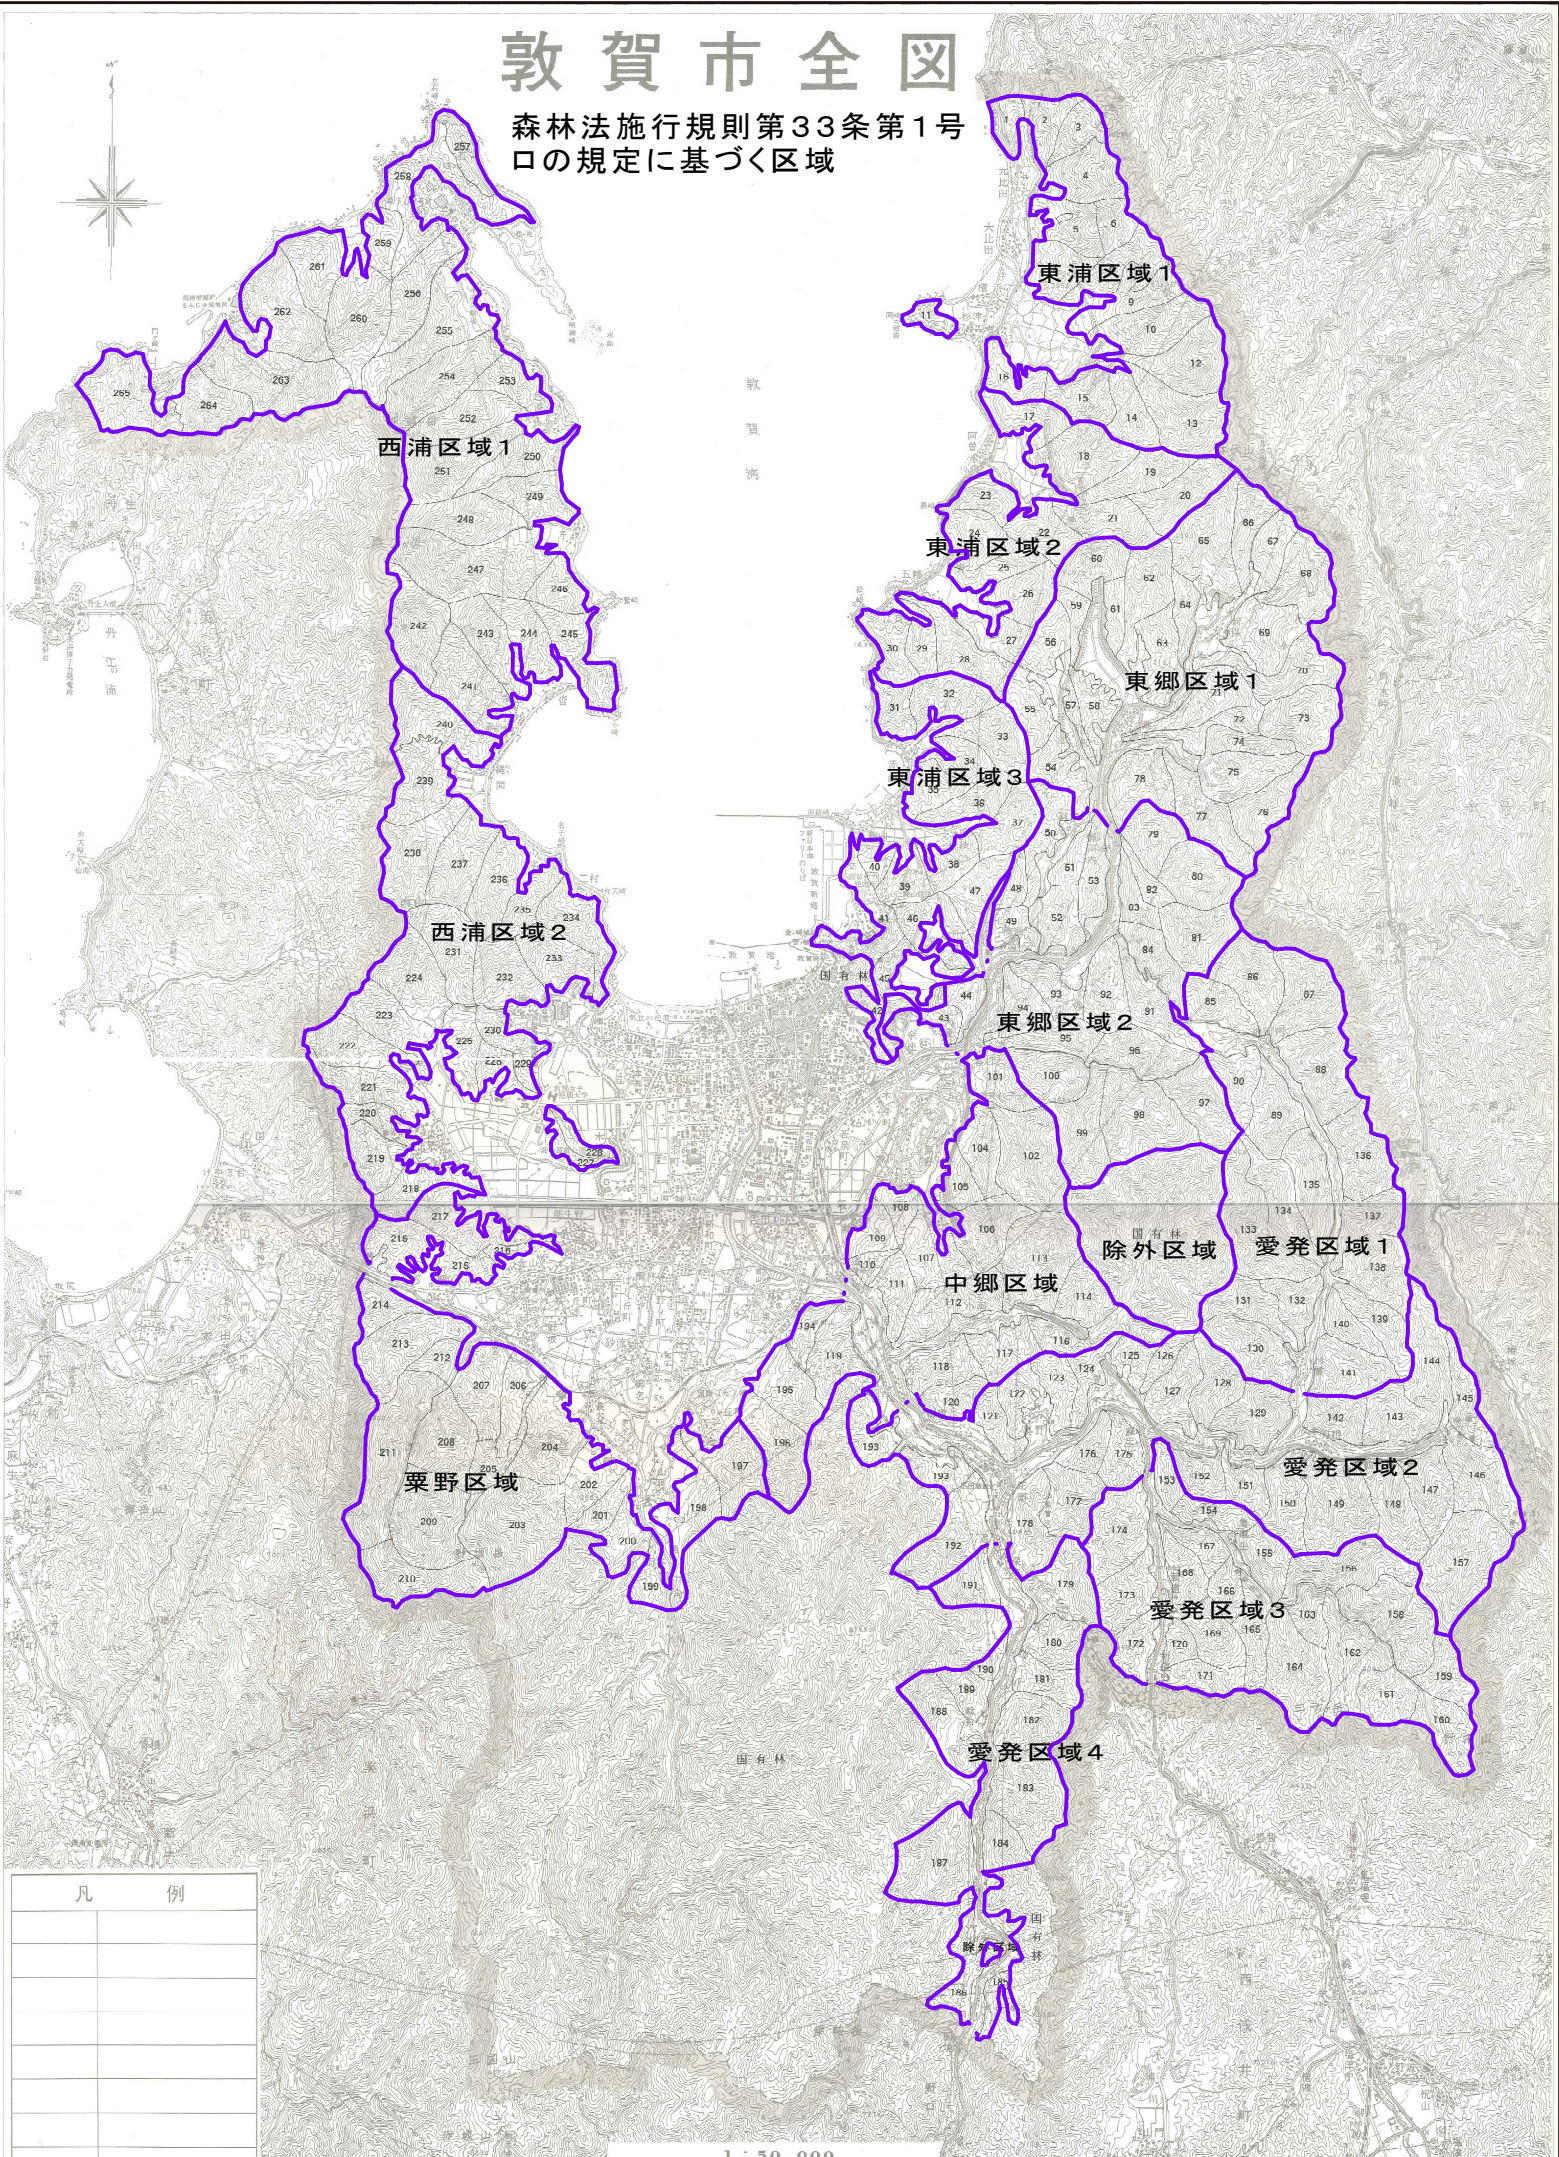

敦賀市全図

森林法施行規則第33条第1号
口の規定に基づく区域

凡 例	

1 : 50,000