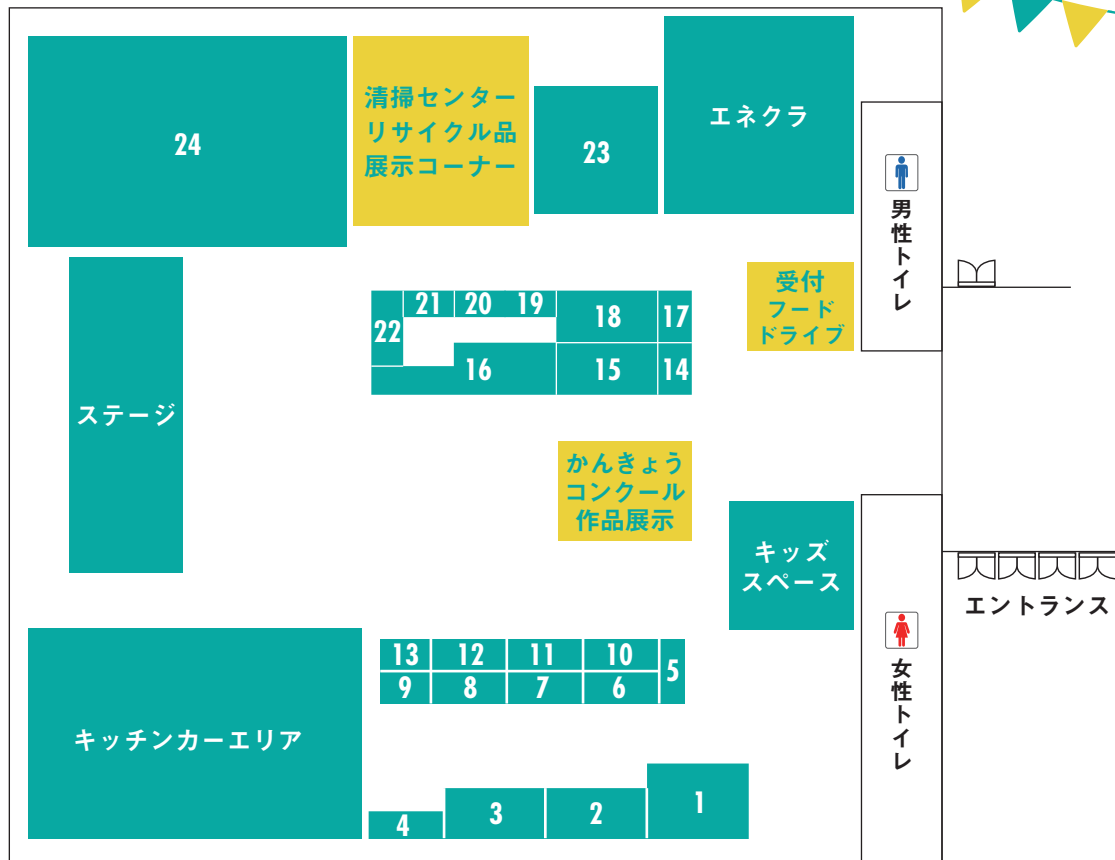

INFORMATION MAP

① 嶺南振興局二州農林部/敦賀市緑化推進委員会	⑩ 敦賀海上保安部
② NPO法人 中池見ねっと	⑪ 敦賀グリーンパワー(株)
③ Team Clean Blue	⑫ 北陸電力(株)
④ 永大産業(株)	⑬ 福井県民生活協同組合
⑤ つるが環境みらいネットワーク	⑭ (株)宮川造園
⑥ (一社)ふくい水素エネルギー協議会	⑮ トヨタ紡織(株)
⑦ (株)増田喜	⑯ 環境ふくい推進協議会
⑧ (株)マップトラベル	⑰ ふくい温暖化防止センター
⑨ 嶺南環境保全協会	⑱ (株)ミヤゲン
⑩ パナソニック(株)エレクトリックワークス社	⑲ 敦賀市消費者連絡協議会
⑪ 敦賀セメント(株)	⑳ 東洋紡 敦賀事業所
⑫ 日本原子力発電(株)	㉑ (一社)福井県自動車整備振興会敦賀支部

STAMP RALLY スタンプを10コ集めて、環境フェアを主催している団体の名前を完成させてください。

つ る が 環 境 み ら い ネットワーク

※スタンプラリーへの参加には、アンケートへの回答が必要です。また、景品の数には限りがありますので、お一人様1回限りとさせていただきます。一人でも多くの方がスタンプラリーに参加できるよう、ご協力よろしくお願いいたします。

主催: つるが環境みらいネットワーク

共催: 敦賀市

【問い合わせ】敦賀市環境政策課(つるが環境みらいネットワーク事務局)

TEL 0770-22-8121

つるが環境フェア 検索