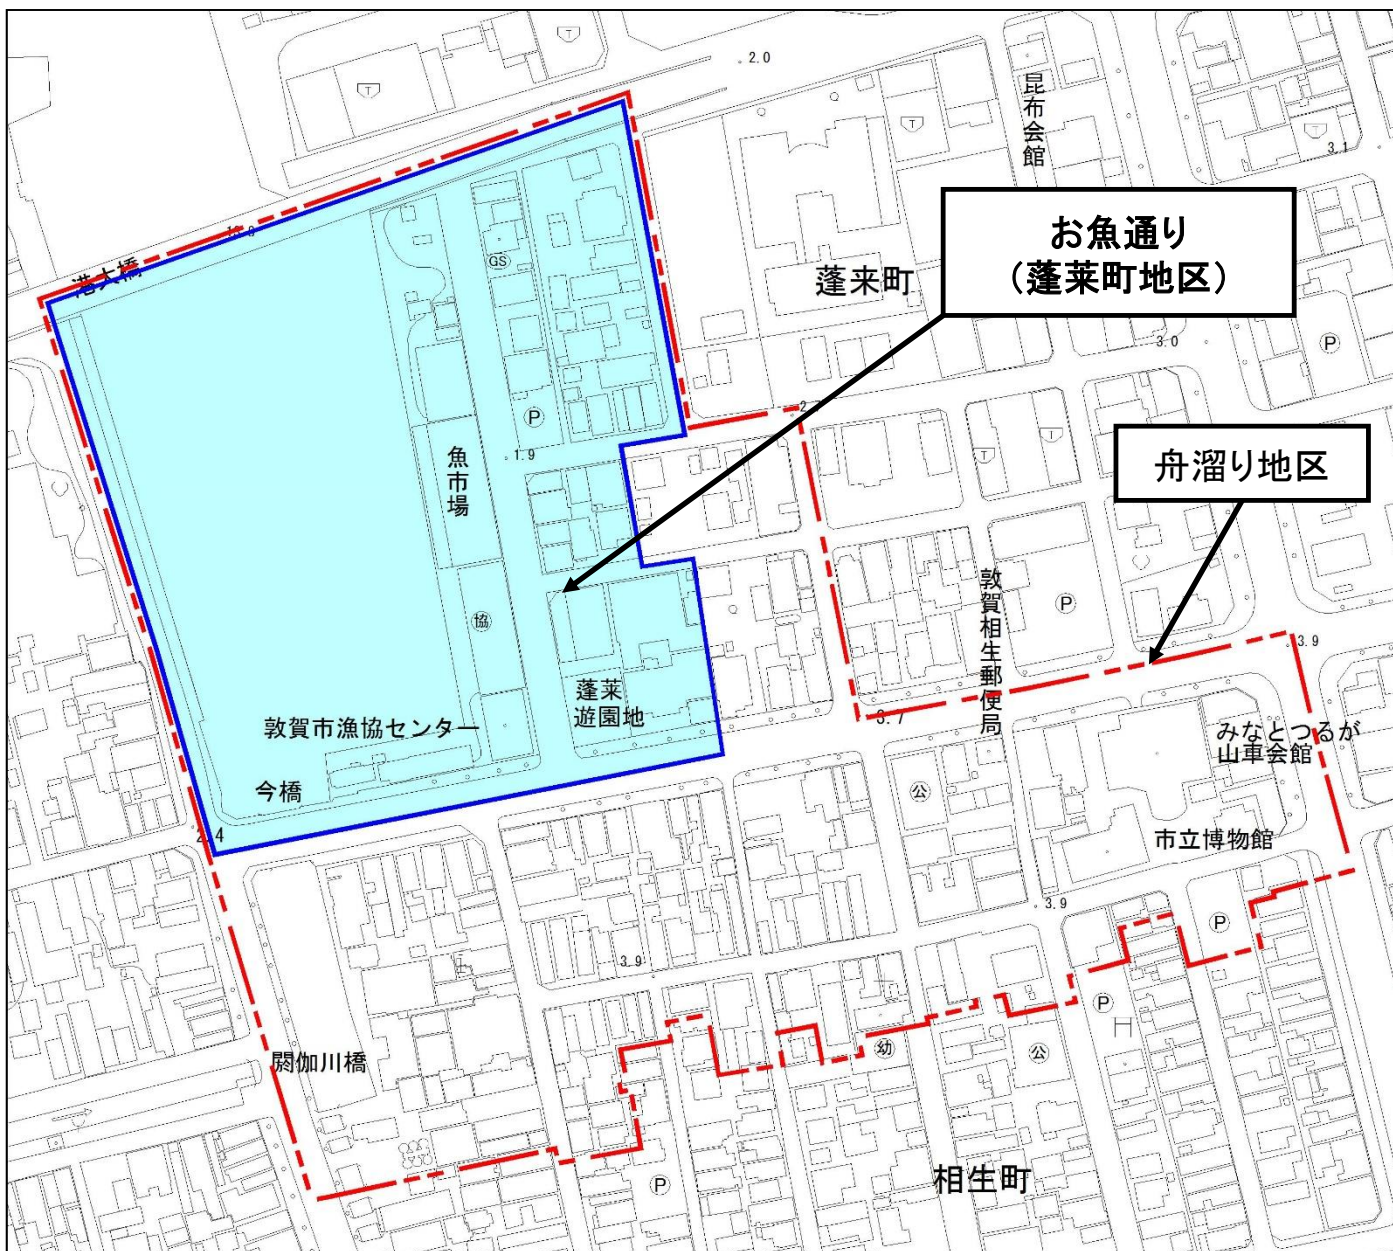

お魚通り(蓬萊町地区)景観形成推進地区 区域図

【特記事項】

- 景観形成推進地区では、景観形成の目標、方針及び景観形成推進基準などを定めた景観形成推進計画を策定しています。
- 景観形成推進計画の内容については、敦賀市都市政策課又は地区の景観形成推進協議会までご確認ください。