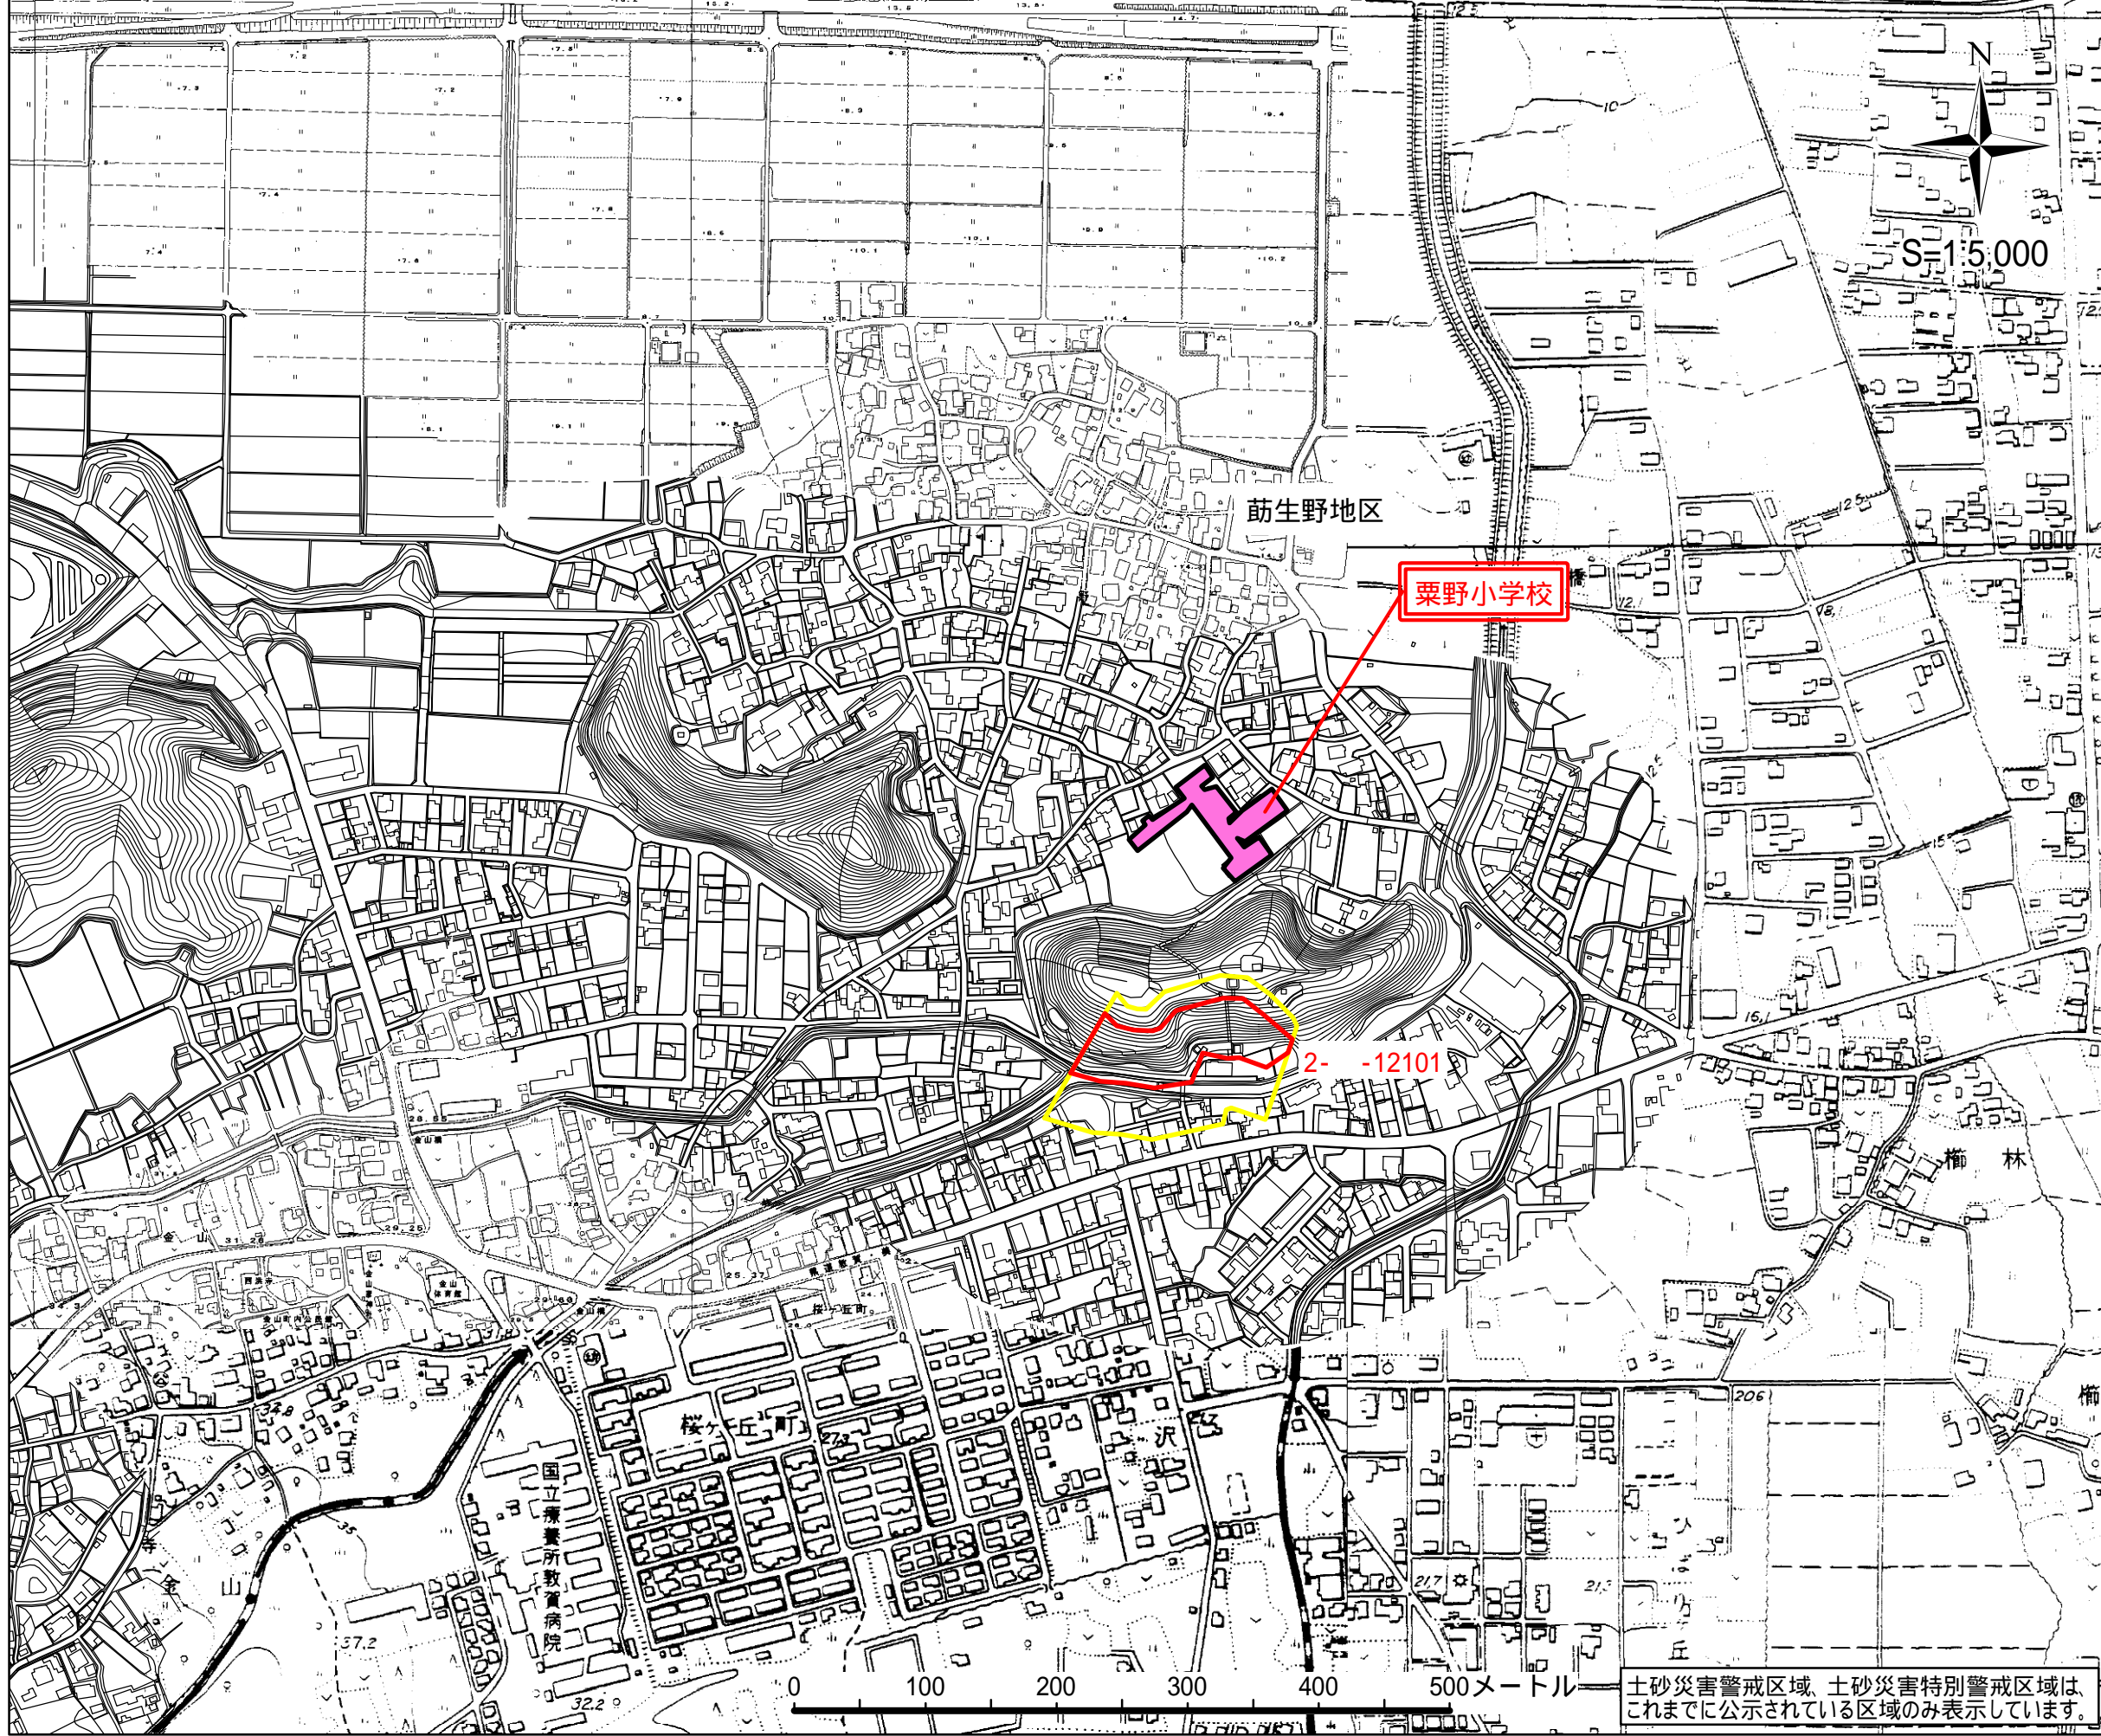

# 土砂災害ハザードマップ

土砂災害に備えて事前に避難場所の位置を把握しておきましょう！また避難場所へ安全に行けるように避難路を確認しておきましょう！

## 地図の見方

がけ崩れ(急傾斜地の崩壊)

土砂災害特別警戒区域

(土砂災害により著しい危害のおそれがある土地の区域)

箇所番号

土砂災害警戒区域

(土砂災害により危害のおそれがある土地の区域)

土石流

箇所番号

土砂災害特別警戒区域

土砂災害警戒区域

避難場所

避難場所までの避難路

【地区の名称】

## 敦賀市沢

\*あなたの最寄の避難場所を知っておきましょう

避難場所メモ

避難場所の名称

栗野小学校

住所

敦賀市筋野47-11

電話番号