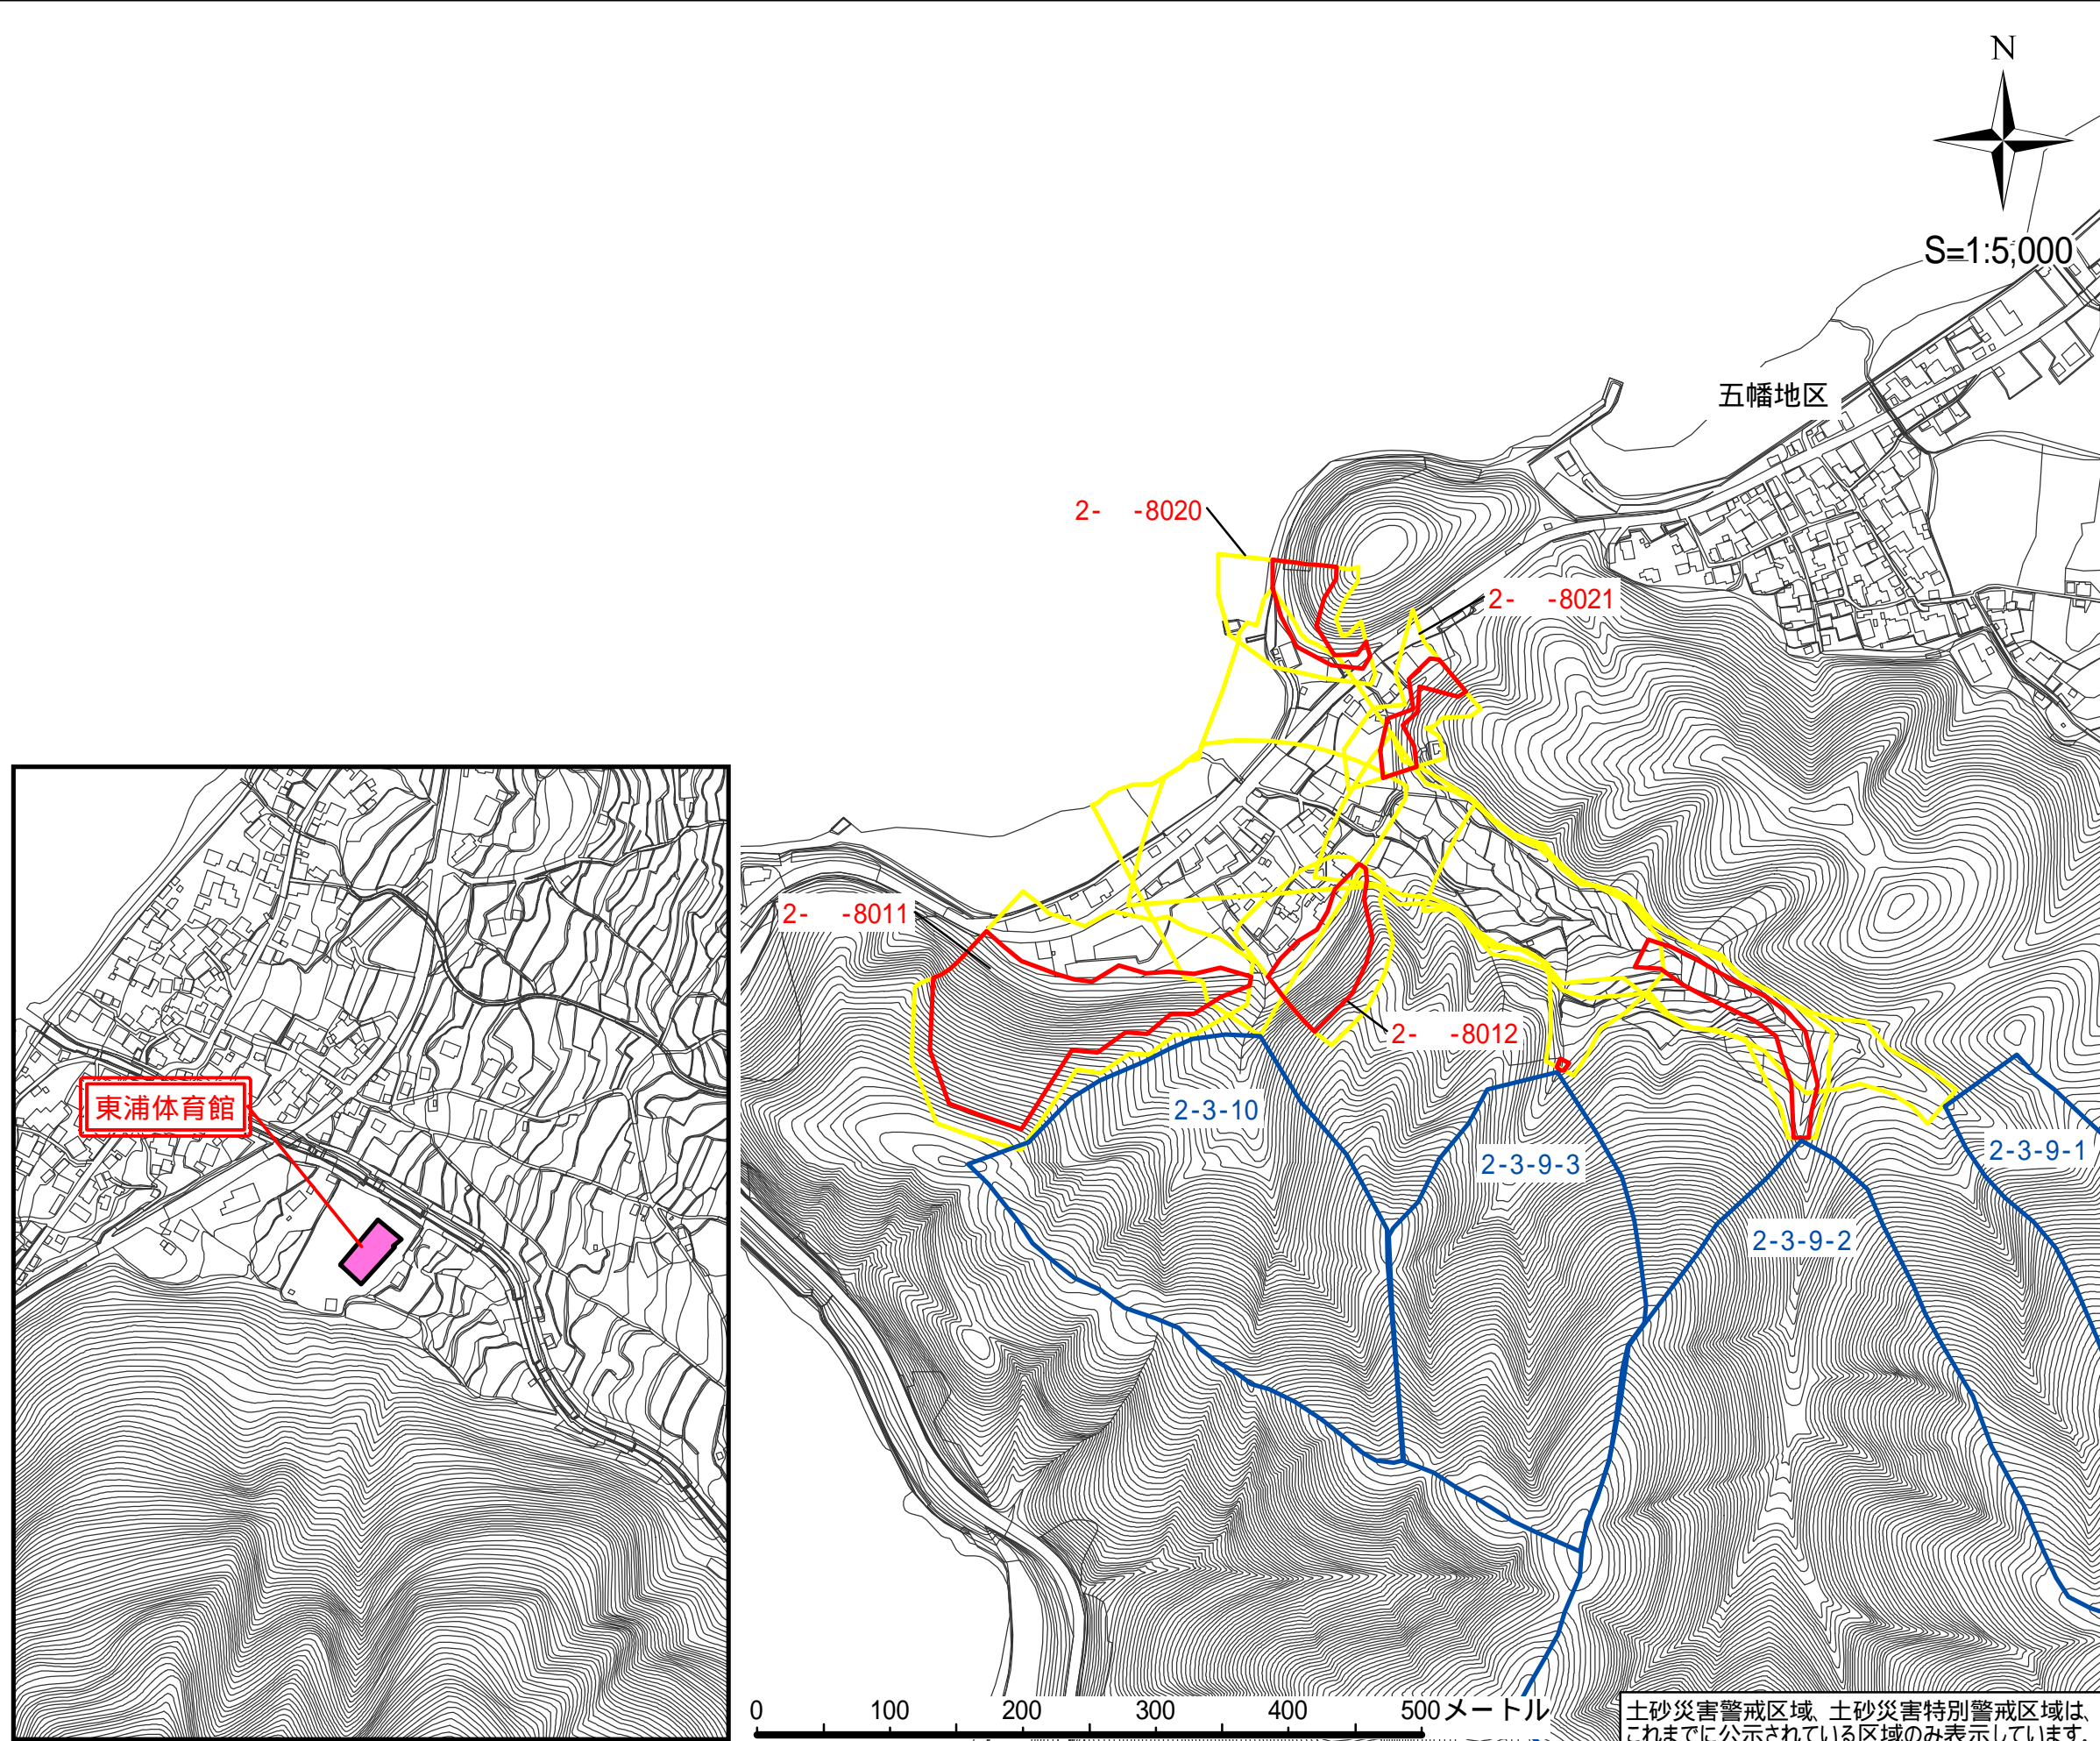

# 土砂災害ハザードマップ

土砂災害に備えて事前に避難場所の位置を把握しておきましょう！また避難場所へ安全に行けるように避難路を確認しておきましょう！

## 地図の見方

がけ崩れ(急傾斜地の崩壊)

土砂災害特別警戒区域  
(土砂災害により著しい危害のおそれがある土地の区域)

土砂災害警戒区域  
(土砂災害により危害のおそれがある土地の区域)

土石流

土砂災害特別警戒区域

土砂災害警戒区域

避難場所

避難場所までの避難路

【地区の名称】

## 敦賀市江良

\*あなたの最寄の避難場所を知っておきましょう

避難場所メモ

避難場所の名称

東浦体育館

住所

敦賀市阿曾71

電話番号