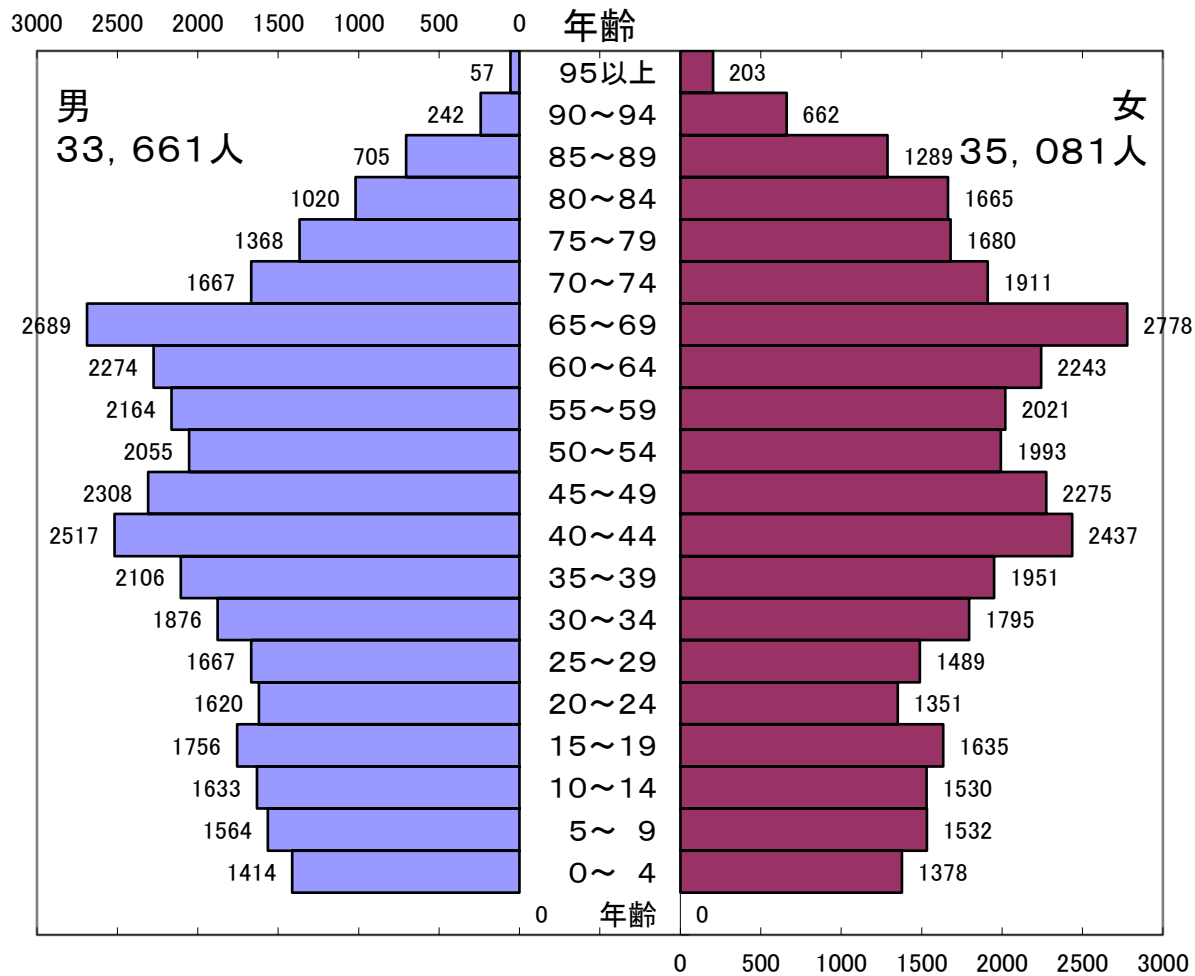

令和8年3月31日現在

総人口:61,215人 世帯数:29,284世帯

令和7年3月31日現在

総人口:61,911人 世帯数:29,244世帯

令和6年3月31日現在

総人口:62,531人 世帯数:29,122世帯

令和5年3月31日現在

総人口:63,068人 世帯数:29,019世帯

令和4年3月31日現在

総人口:63,852人 世帯数:28,976世帯

令和3年3月31日現在

総人口:64,548人 世帯数:29,013世帯

令和2年3月31日現在

総人口:65,121人 世帯数:28,888世帯

平成31年3月29日現在

総人口:65,565人 世帯数:28,653世帯

平成30年3月30日現在

総人口:66,089人 世帯数:28,496世帯

平成29年3月31日現在

総人口:66,520人 世帯数:28,360世帯

平成28年3月31日現在

総人口:66,837人 世帯数:28,221世帯

平成27年3月31日現在

総人口:67,424人 世帯数:28,197世帯