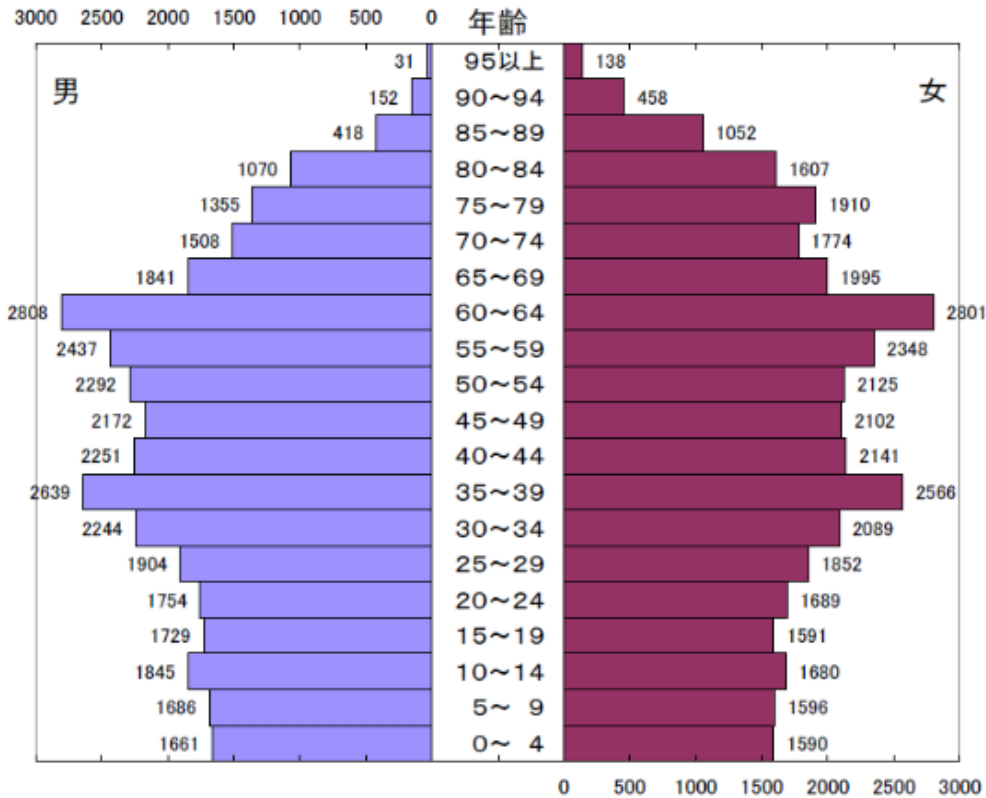

平成30年3月30日現在

総人口:66,089人 世帯数:28,496世帯

平成29年3月31日現在

総人口:66,520人 世帯数:28,360世帯

平成28年3月31日現在

総人口:66,837人 世帯数:28,221世帯

平成27年3月31日現在

総人口:67,424人 世帯数:28,197世帯

平成26年3月31日現在

総人口:67,911人 世帯数:28,081世帯

平成25年3月29日現在

総人口:68,300人 世帯数:28,014世帯

平成24年3月30日現在

総人口:68,762人 世帯数:28,292世帯

平成23年3月31日現在

総人口:68,901人 世帯数:28,145世帯

平成22年3月31日現在

総人口:68,742人 世帯数:27,761世帯

平成21年3月31日現在

総人口:68,783人 世帯数:27,494世帯

平成20年3月31日現在

総人口:68,779人 世帯数:27,231世帯

平成19年3月31日現在

総人口:68,908人 世帯数:27,013世帯