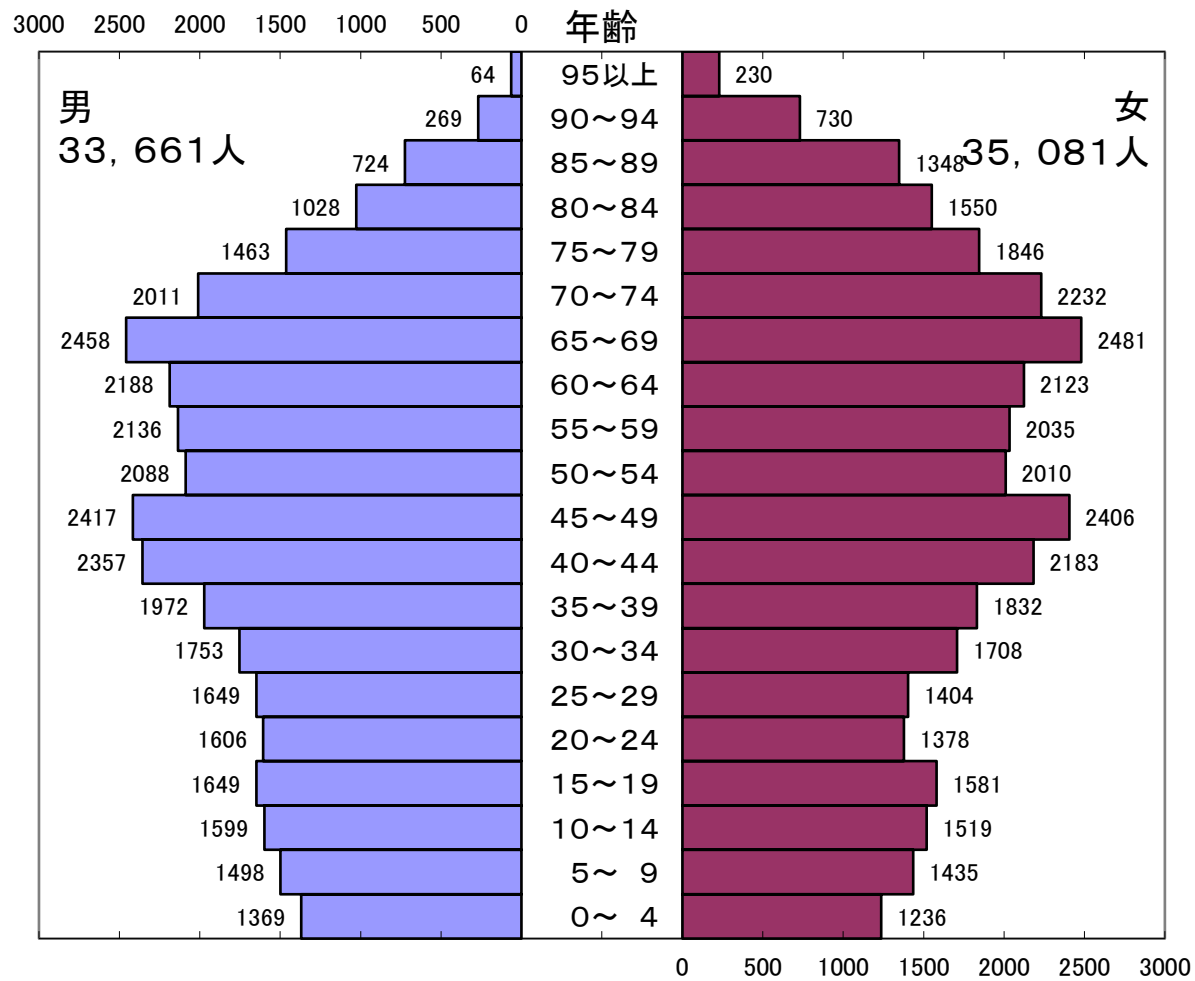

令和8年3月31日現在

総人口:61,215人 世帯数:29,284世帯

令和7年3月31日現在

総人口:61,911人 世帯数:29,244世帯

令和6年3月31日現在

総人口:62,531人 世帯数:29,122世帯

令和5年3月31日現在

総人口:63,068人 世帯数:29,019世帯

令和4年3月31日現在

総人口:63,852人 世帯数:28,976世帯

令和3年3月31日現在

総人口:64,548人 世帯数:29,013世帯

令和2年3月31日現在

総人口:65,121人 世帯数:28,888世帯

平成31年3月29日現在

総人口:65,565人 世帯数:28,653世帯

平成30年3月30日現在

総人口:66,089人 世帯数:28,496世帯

平成29年3月31日現在

総人口:66,520人 世帯数:28,360世帯

平成28年3月31日現在

総人口:66,837人 世帯数:28,221世帯

平成27年3月31日現在

総人口:67,424人 世帯数:28,197世帯