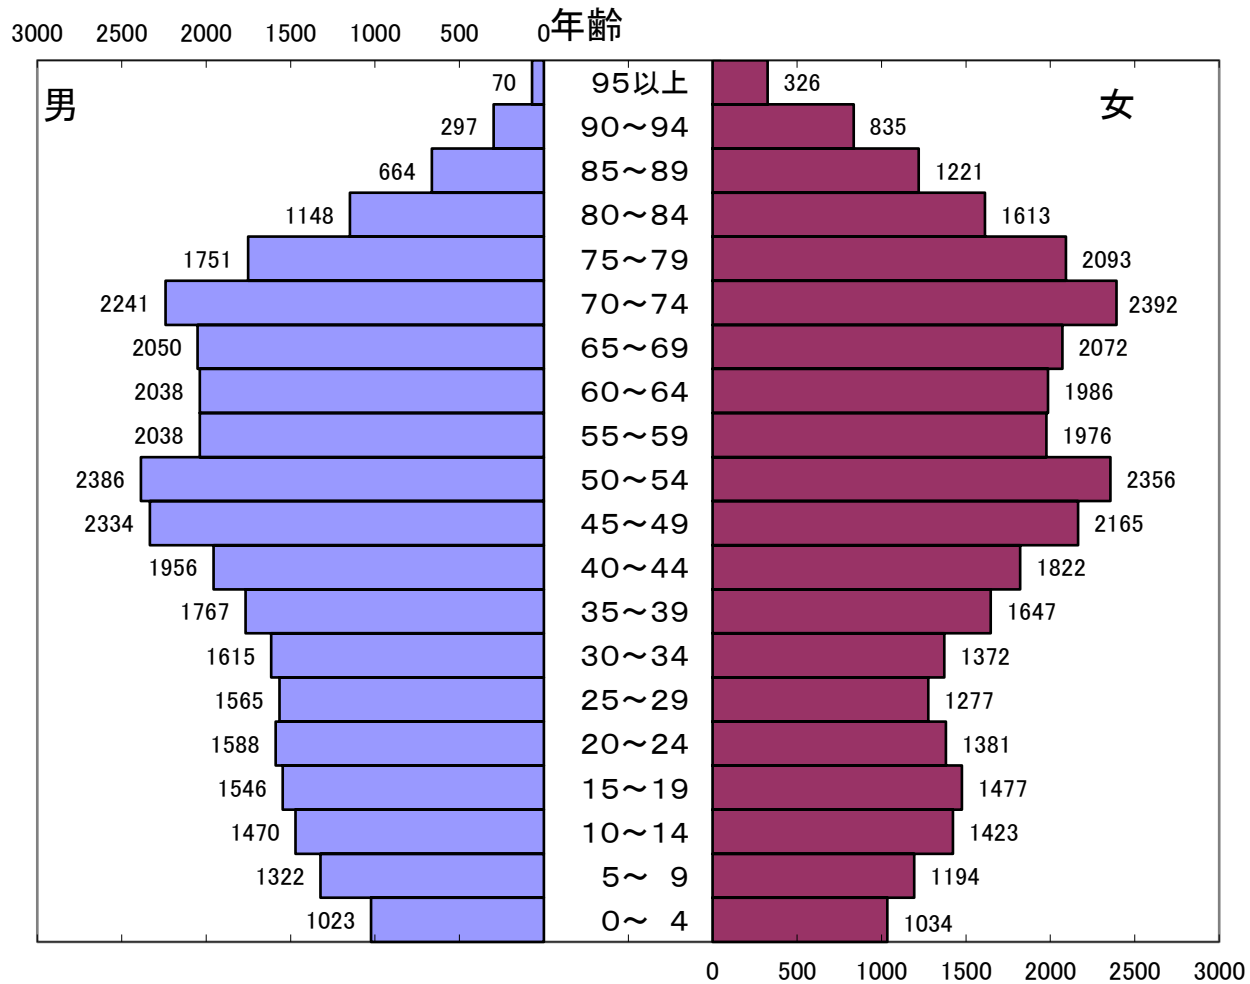

令和8年3月31日現在

総人口:61,215人 世帯数:29,284世帯

令和7年3月31日現在

総人口:61,911人 世帯数:29,244世帯

令和6年3月31日現在

総人口:62,531人 世帯数:29,122世帯

令和5年3月31日現在

総人口:63,068人 世帯数:29,019世帯

令和4年3月31日現在

総人口:63,852人 世帯数:28,976世帯

令和3年3月31日現在

総人口:64,548人 世帯数:29,013世帯

令和2年3月31日現在

総人口:65,121人 世帯数:28,888世帯

平成31年3月29日現在

総人口:65,565人 世帯数:28,653世帯