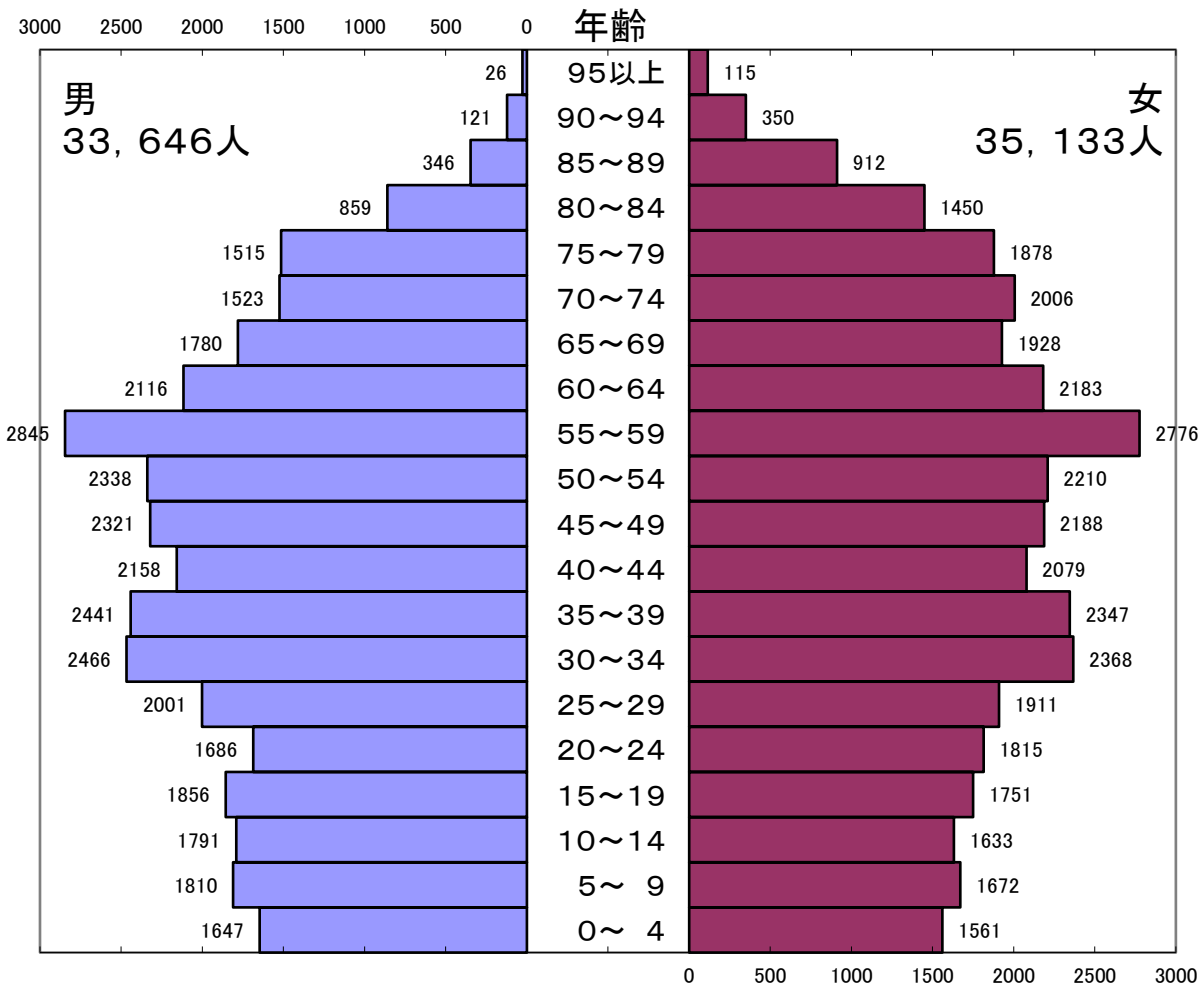

平成26年3月31日現在

総人口:67,911人 世帯数:28,081世帯

平成25年3月29日現在

総人口:68,300人 世帯数:28,014世帯

平成24年3月30日現在

総人口:68,762人 世帯数:28,292世帯

平成23年3月31日現在

総人口:68,901人 世帯数:28,145世帯

平成22年3月31日現在

総人口:68,742人 世帯数:27,761世帯

平成21年3月31日現在

総人口:68,783人 世帯数:27,494世帯

平成20年3月31日現在

総人口:68,779人 世帯数:27,231世帯

平成19年3月31日現在

総人口:68,908人 世帯数:27,013世帯