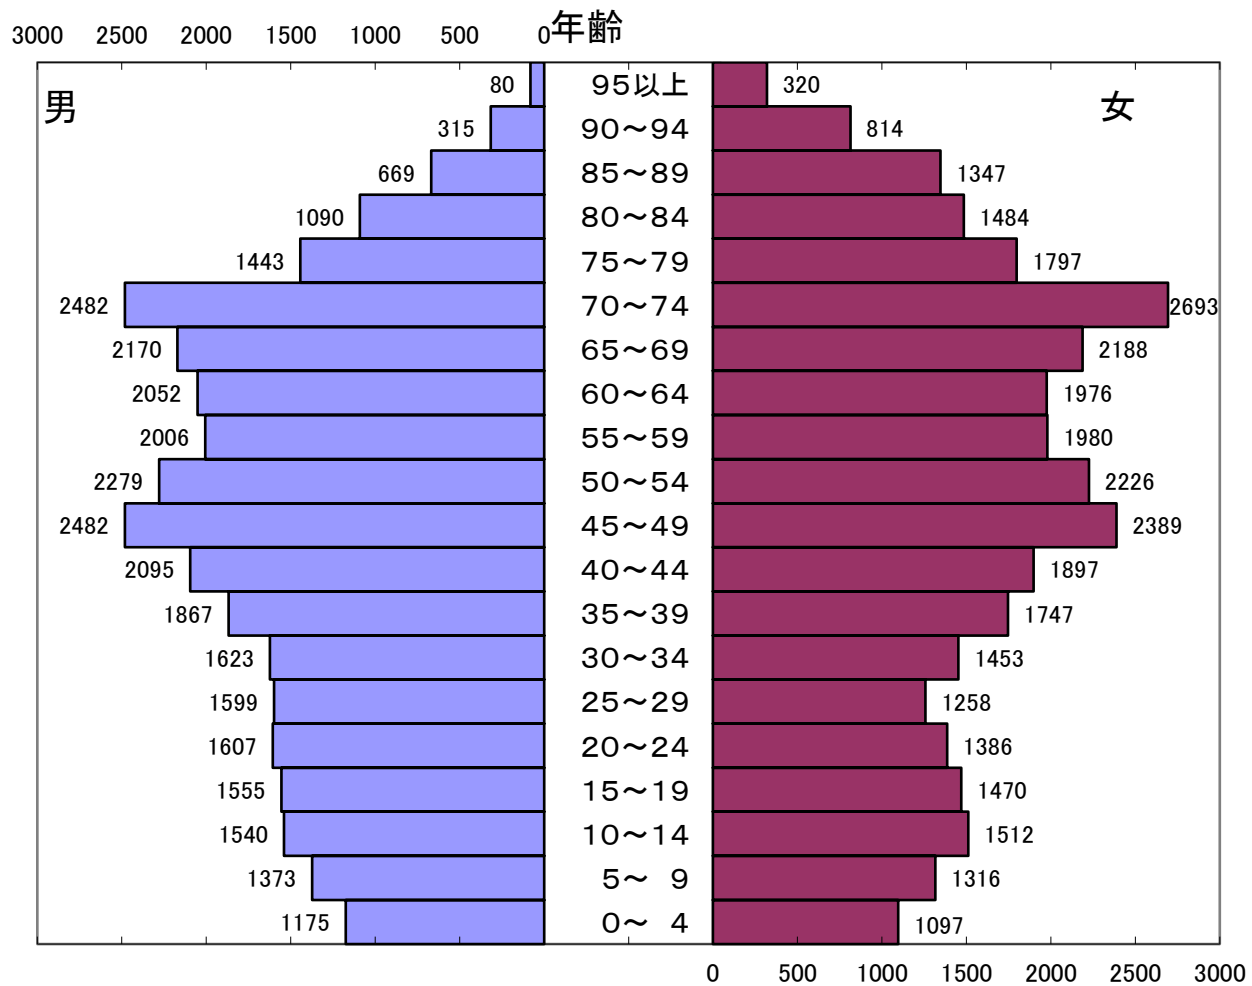

令和8年3月31日現在

総人口:61,215人 世帯数:29,284世帯

令和7年3月31日現在

総人口:61,911人 世帯数:29,244世帯

令和6年3月31日現在

総人口:62,531人 世帯数:29,122世帯

令和5年3月31日現在

総人口:63,068人 世帯数:29,019世帯

令和4年3月31日現在

総人口:63,852人 世帯数:28,976世帯

令和3年3月31日現在

総人口:64,548人 世帯数:29,013世帯

令和2年3月31日現在

総人口:65,121人 世帯数:28,888世帯

平成31年3月29日現在

総人口:65,565人 世帯数:28,653世帯