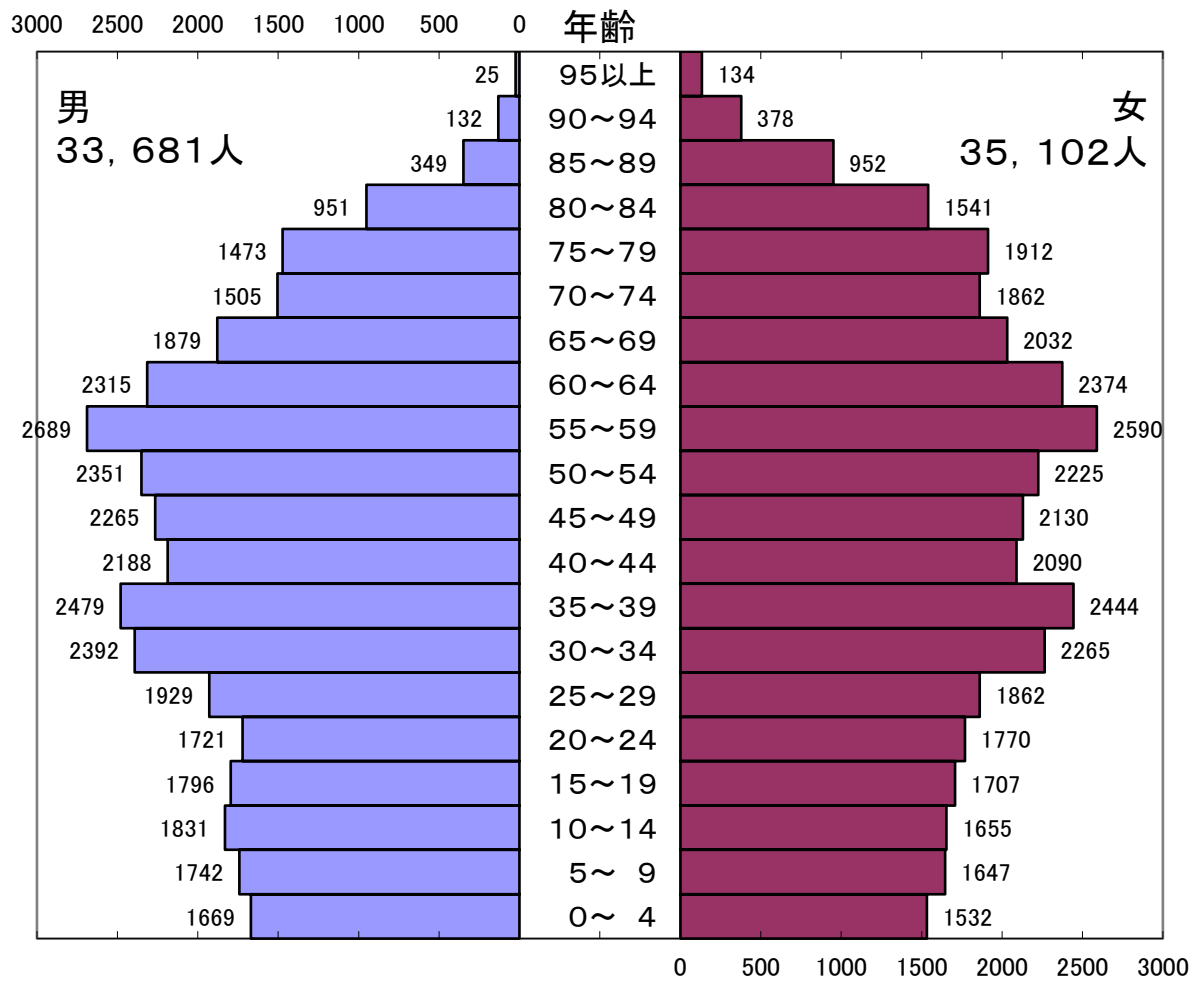

平成30年3月30日現在

総人口:66,089人 世帯数:28,496世帯

平成29年3月31日現在

総人口:66,520人 世帯数:28,360世帯

平成28年3月31日現在

総人口:66,837人 世帯数:28,221世帯

平成27年3月31日現在

総人口:67,424人 世帯数:28,197世帯

平成26年3月31日現在

総人口:67,911人 世帯数:28,081世帯

平成25年3月29日現在

総人口:68,300人 世帯数:28,014世帯

平成24年3月30日現在

総人口:68,762人 世帯数:28,292世帯

平成23年3月31日現在

総人口:68,901人 世帯数:28,145世帯

平成22年3月31日現在

総人口:68,742人 世帯数:27,761世帯

平成21年3月31日現在

総人口:68,783人 世帯数:27,494世帯

平成20年3月31日現在

総人口:68,779人 世帯数:27,231世帯

平成19年3月31日現在

総人口:68,908人 世帯数:27,013世帯