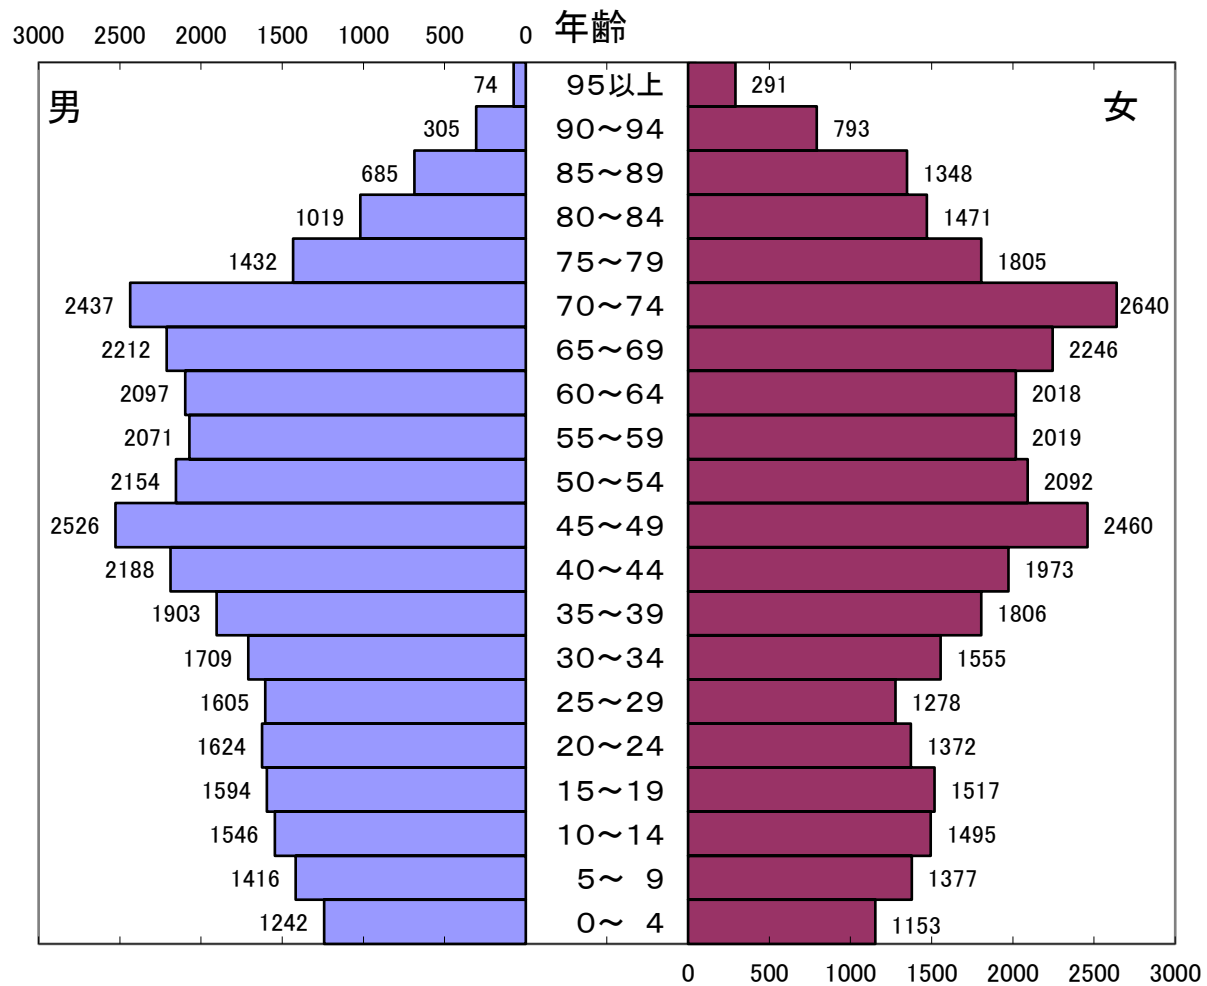

令和8年3月31日現在

総人口:61,215人 世帯数:29,284世帯

令和7年3月31日現在

総人口:61,911人 世帯数:29,244世帯

令和6年3月31日現在

総人口:62,531人 世帯数:29,122世帯

令和5年3月31日現在

総人口:63,068人 世帯数:29,019世帯

令和4年3月31日現在

総人口:63,852人 世帯数:28,976世帯

令和3年3月31日現在

総人口:64,548人 世帯数:29,013世帯

令和2年3月31日現在

総人口:65,121人 世帯数:28,888世帯

平成31年3月29日現在

総人口:65,565人 世帯数:28,653世帯