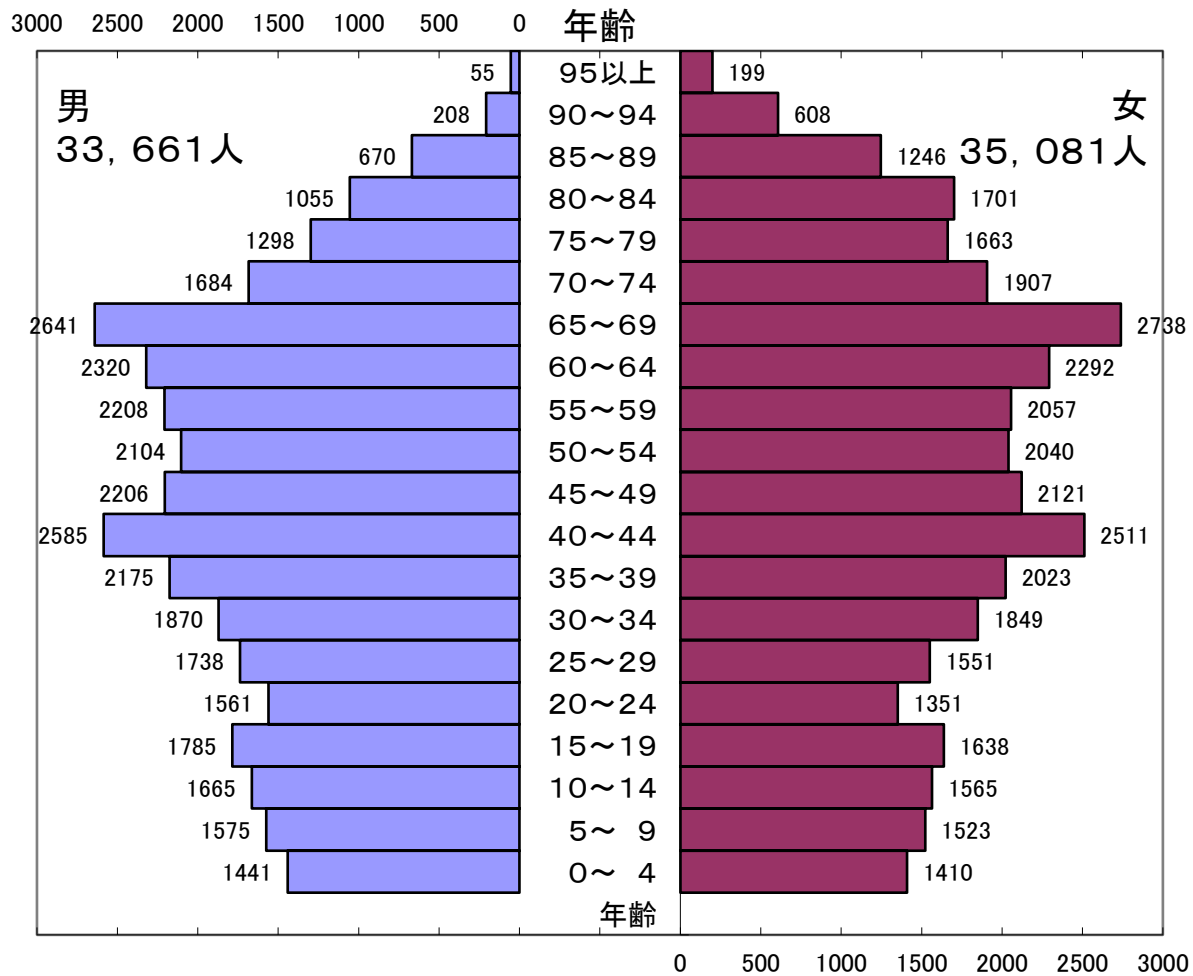

平成30年3月30日現在

総人口:66,089人 世帯数:28,496世帯

平成29年3月31日現在

総人口:66,520人 世帯数:28,360世帯

平成28年3月31日現在

総人口:66,837人 世帯数:28,221世帯

平成27年3月31日現在

総人口:67,424人 世帯数:28,197世帯

平成26年3月31日現在

総人口:67,911人 世帯数:28,081世帯

平成25年3月29日現在

総人口:68,300人 世帯数:28,014世帯

平成24年3月30日現在

総人口:68,762人 世帯数:28,292世帯

平成23年3月31日現在

総人口:68,901人 世帯数:28,145世帯