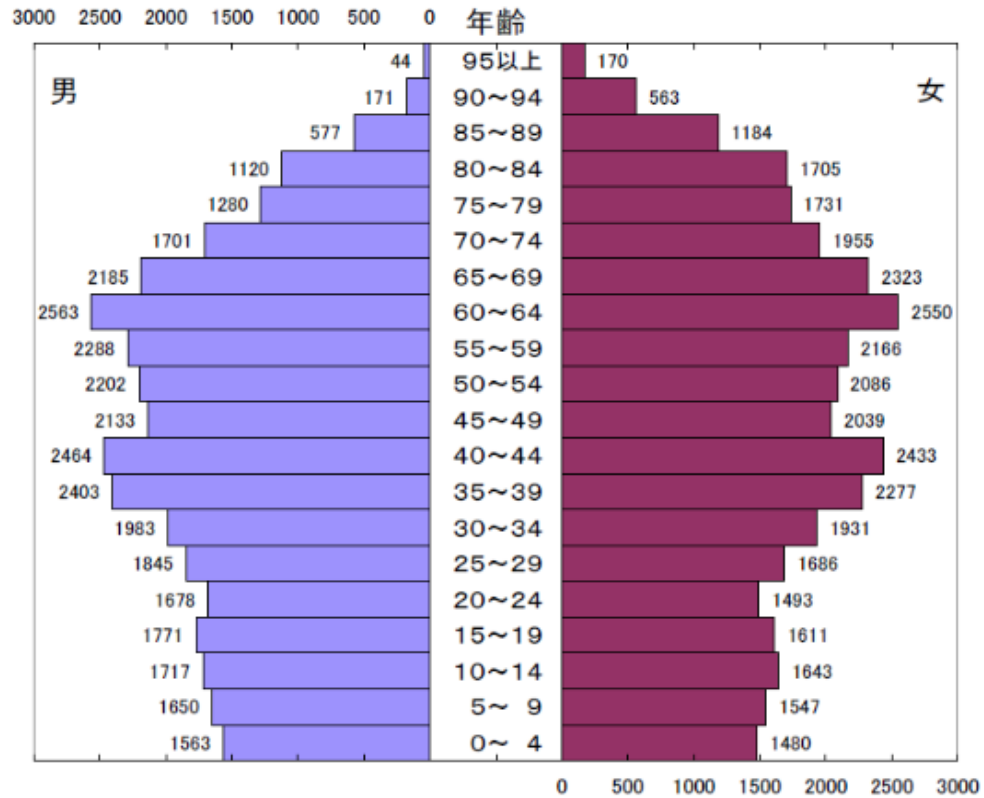

平成30年3月30日現在

総人口:66,089人 世帯数:28,496世帯

平成29年3月31日現在

総人口:66,520人 世帯数:28,360世帯

平成28年3月31日現在

総人口:66,837人 世帯数:28,221世帯

平成27年3月31日現在

総人口:67,424人 世帯数:28,197世帯

平成26年3月31日現在

総人口:67,911人 世帯数:28,081世帯

平成25年3月29日現在

総人口:68,300人 世帯数:28,014世帯

平成24年3月30日現在

総人口:68,762人 世帯数:28,292世帯

平成23年3月31日現在

総人口:68,901人 世帯数:28,145世帯