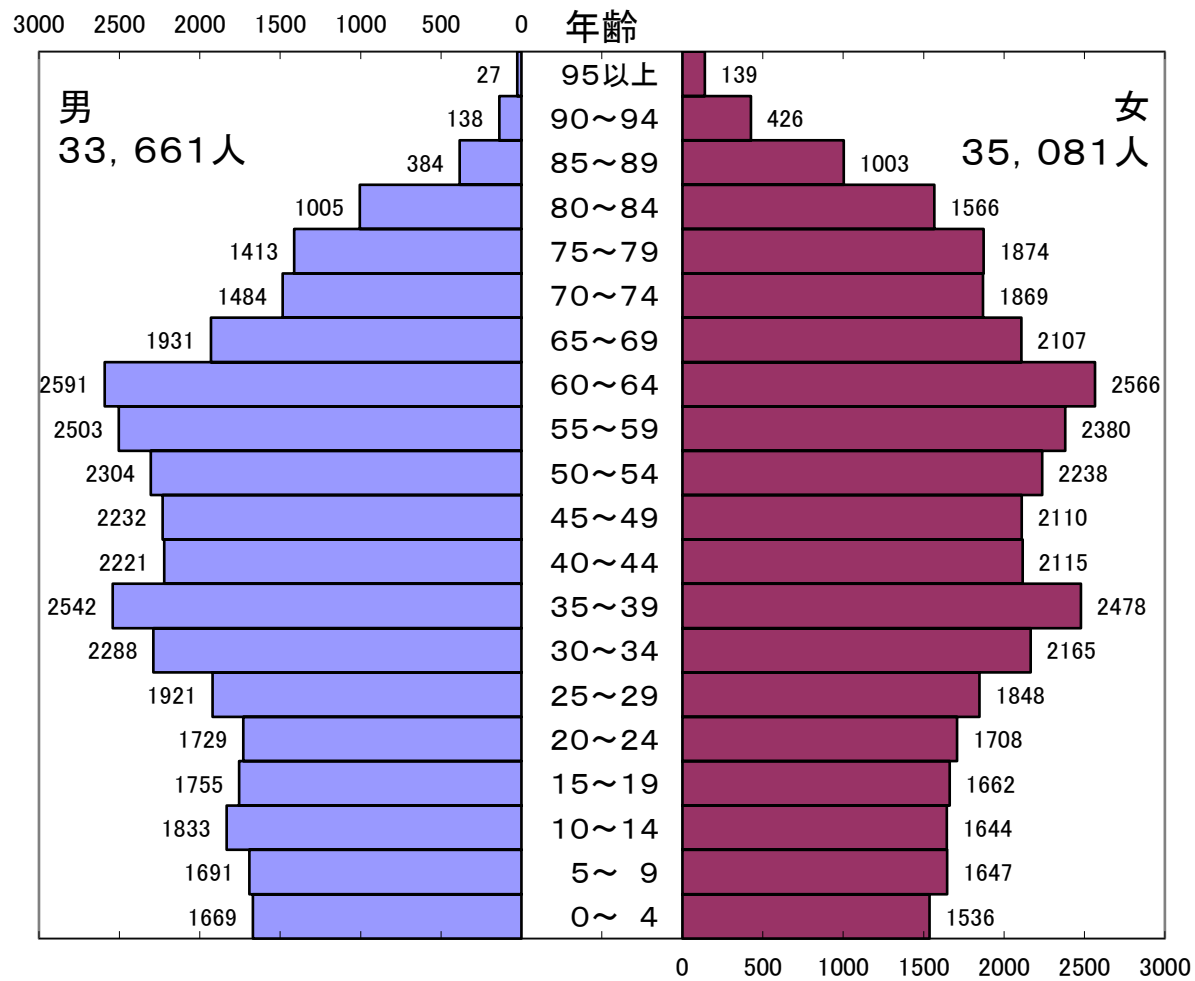

平成30年3月30日現在

総人口:66,089人 世帯数:28,496世帯

平成29年3月31日現在

総人口:66,520人 世帯数:28,360世帯

平成28年3月31日現在

総人口:66,837人 世帯数:28,221世帯

平成27年3月31日現在

総人口:67,424人 世帯数:28,197世帯

平成26年3月31日現在

総人口:67,911人 世帯数:28,081世帯

平成25年3月29日現在

総人口:68,300人 世帯数:28,014世帯

平成24年3月30日現在

総人口:68,762人 世帯数:28,292世帯

平成23年3月31日現在

総人口:68,901人 世帯数:28,145世帯

平成22年3月31日現在

総人口:68,742人 世帯数:27,761世帯

平成21年3月31日現在

総人口:68,783人 世帯数:27,494世帯

平成20年3月31日現在

総人口:68,779人 世帯数:27,231世帯

平成19年3月31日現在

総人口:68,908人 世帯数:27,013世帯