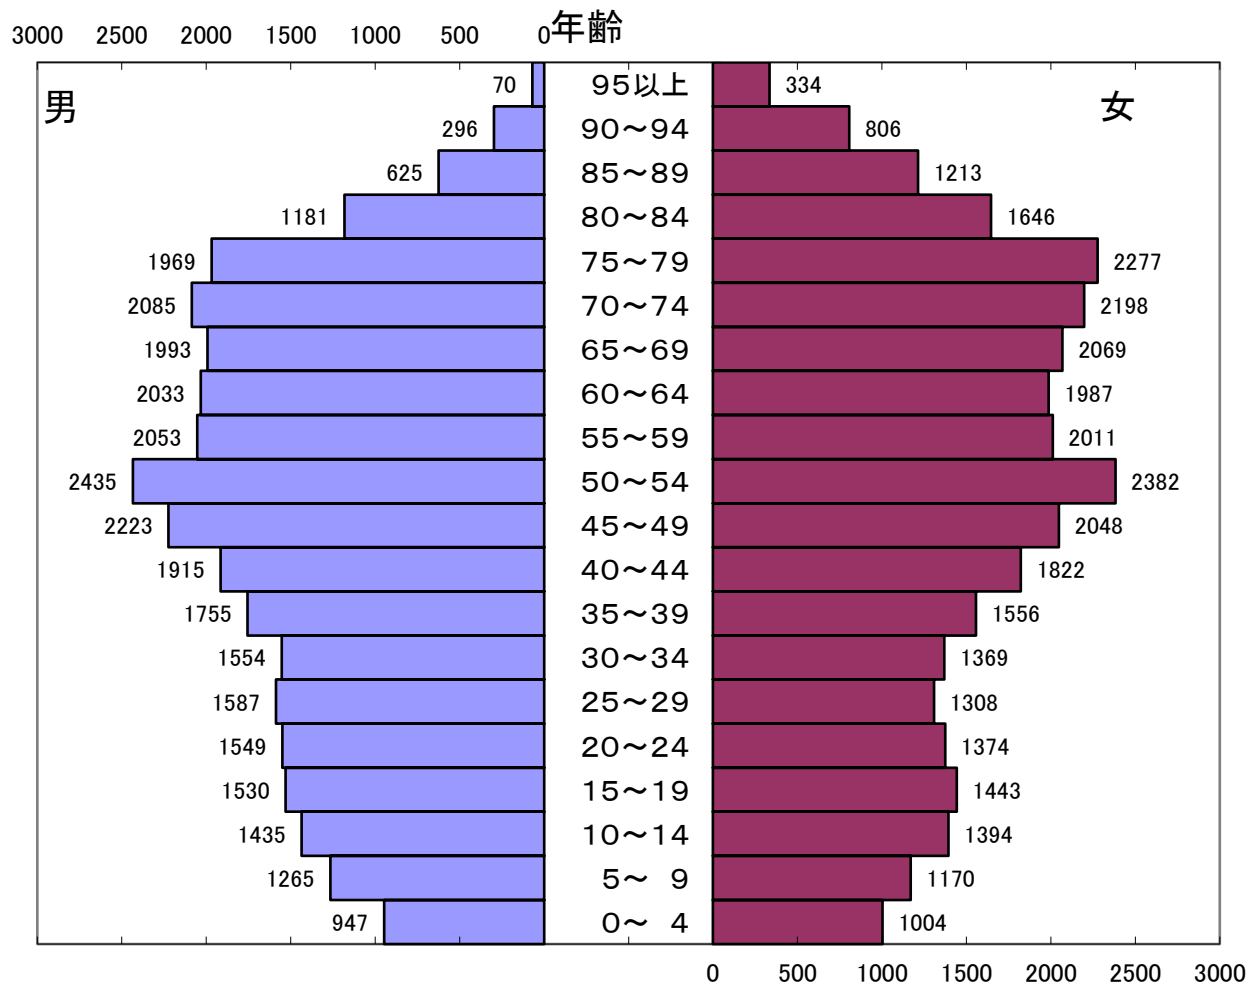

令和8年3月31日現在

総人口:61,215人 世帯数:29,284世帯

令和7年3月31日現在

総人口:61,911人 世帯数:29,244世帯

令和6年3月31日現在

総人口:62,531人 世帯数:29,122世帯

令和5年3月31日現在

総人口:63,068人 世帯数:29,019世帯

令和4年3月31日現在

総人口:63,852人 世帯数:28,976世帯

令和3年3月31日現在

総人口:64,548人 世帯数:29,013世帯

令和2年3月31日現在

総人口:65,121人 世帯数:28,888世帯

平成31年3月29日現在

総人口:65,565人 世帯数:28,653世帯