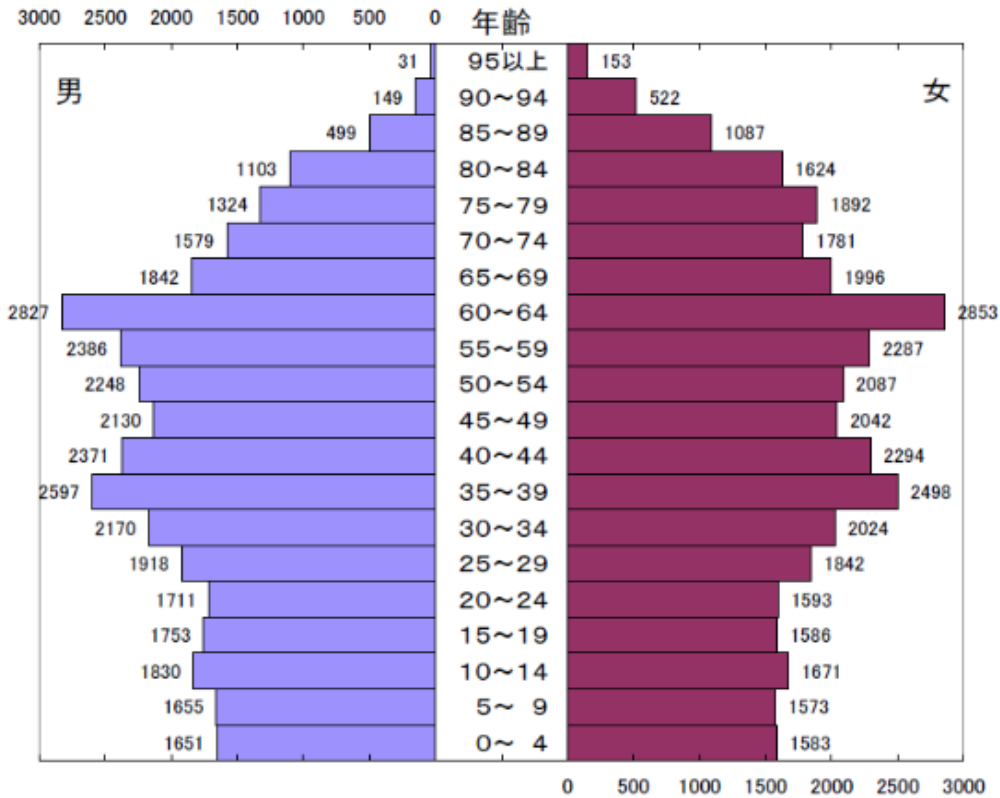

平成30年3月30日現在

総人口:66,089人 世帯数:28,496世帯

平成29年3月31日現在

総人口:66,520人 世帯数:28,360世帯

平成28年3月31日現在

総人口:66,837人 世帯数:28,221世帯

平成27年3月31日現在

総人口:67,424人 世帯数:28,197世帯

平成26年3月31日現在

総人口:67,911人 世帯数:28,081世帯

平成25年3月29日現在

総人口:68,300人 世帯数:28,014世帯

平成24年3月30日現在

総人口:68,762人 世帯数:28,292世帯

平成23年3月31日現在

総人口:68,901人 世帯数:28,145世帯

平成22年3月31日現在

総人口:68,742人 世帯数:27,761世帯

平成21年3月31日現在

総人口:68,783人 世帯数:27,494世帯

平成20年3月31日現在

総人口:68,779人 世帯数:27,231世帯

平成19年3月31日現在

総人口:68,908人 世帯数:27,013世帯