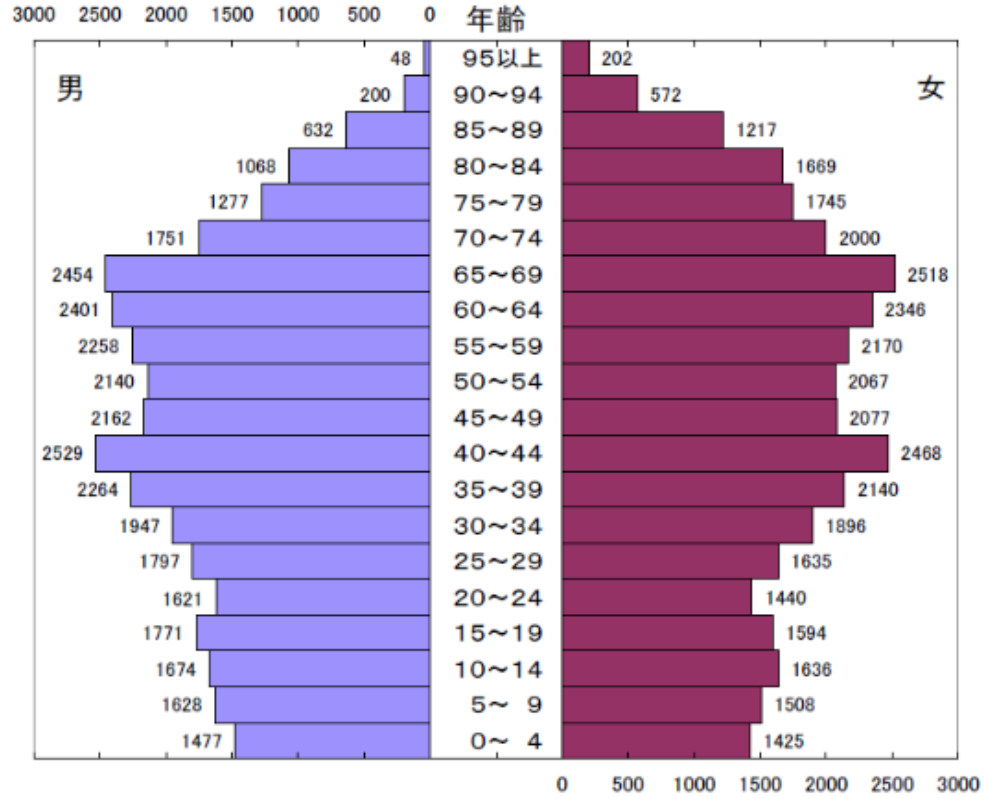

平成30年3月30日現在

総人口:66,089人 世帯数:28,496世帯

平成29年3月31日現在

総人口:66,520人 世帯数:28,360世帯

平成28年3月31日現在

総人口:66,837人 世帯数:28,221世帯

平成27年3月31日現在

総人口:67,424人 世帯数:28,197世帯

平成26年3月31日現在

総人口:67,911人 世帯数:28,081世帯

平成25年3月29日現在

総人口:68,300人 世帯数:28,014世帯

平成24年3月30日現在

総人口:68,762人 世帯数:28,292世帯

平成23年3月31日現在

総人口:68,901人 世帯数:28,145世帯