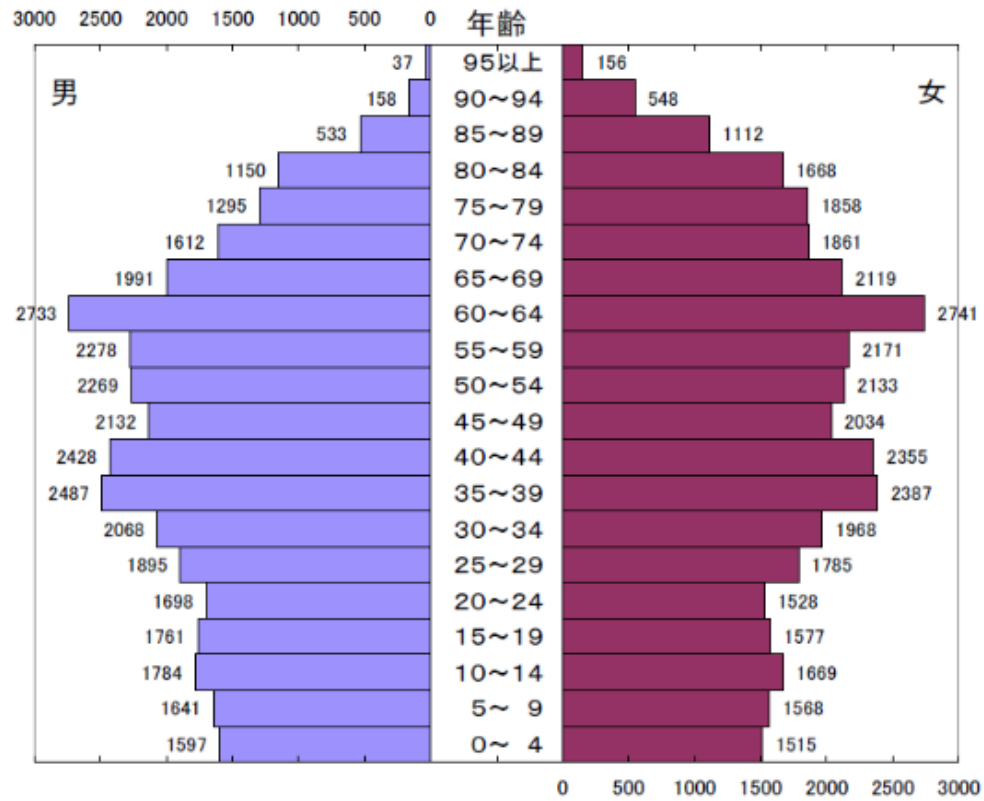

平成30年3月30日現在

総人口:66,089人 世帯数:28,496世帯

平成29年3月31日現在

総人口:66,520人 世帯数:28,360世帯

平成28年3月31日現在

総人口:66,837人 世帯数:28,221世帯

平成27年3月31日現在

総人口:67,424人 世帯数:28,197世帯

平成26年3月31日現在

総人口:67,911人 世帯数:28,081世帯

平成25年3月29日現在

総人口:68,300人 世帯数:28,014世帯

平成24年3月30日現在

総人口:68,762人 世帯数:28,292世帯

平成23年3月31日現在

総人口:68,901人 世帯数:28,145世帯