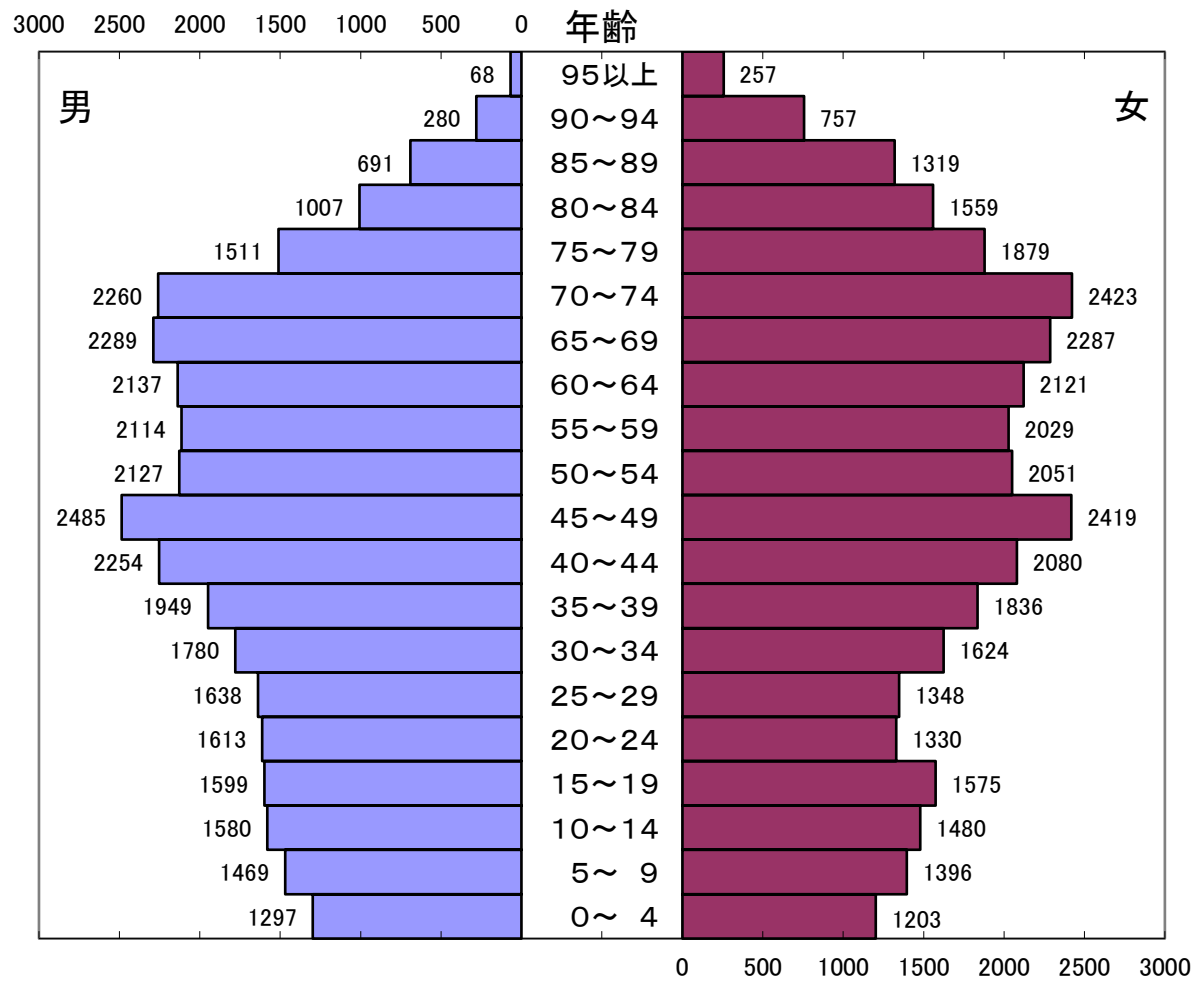

令和8年3月31日現在

総人口:61,215人 世帯数:29,284世帯

令和7年3月31日現在

総人口:61,911人 世帯数:29,244世帯

令和6年3月31日現在

総人口:62,531人 世帯数:29,122世帯

令和5年3月31日現在

総人口:63,068人 世帯数:29,019世帯

令和4年3月31日現在

総人口:63,852人 世帯数:28,976世帯

令和3年3月31日現在

総人口:64,548人 世帯数:29,013世帯

令和2年3月31日現在

総人口:65,121人 世帯数:28,888世帯

平成31年3月29日現在

総人口:65,565人 世帯数:28,653世帯

平成30年3月30日現在

総人口:66,089人 世帯数:28,496世帯

平成29年3月31日現在

総人口:66,520人 世帯数:28,360世帯

平成28年3月31日現在

総人口:66,837人 世帯数:28,221世帯

平成27年3月31日現在

総人口:67,424人 世帯数:28,197世帯