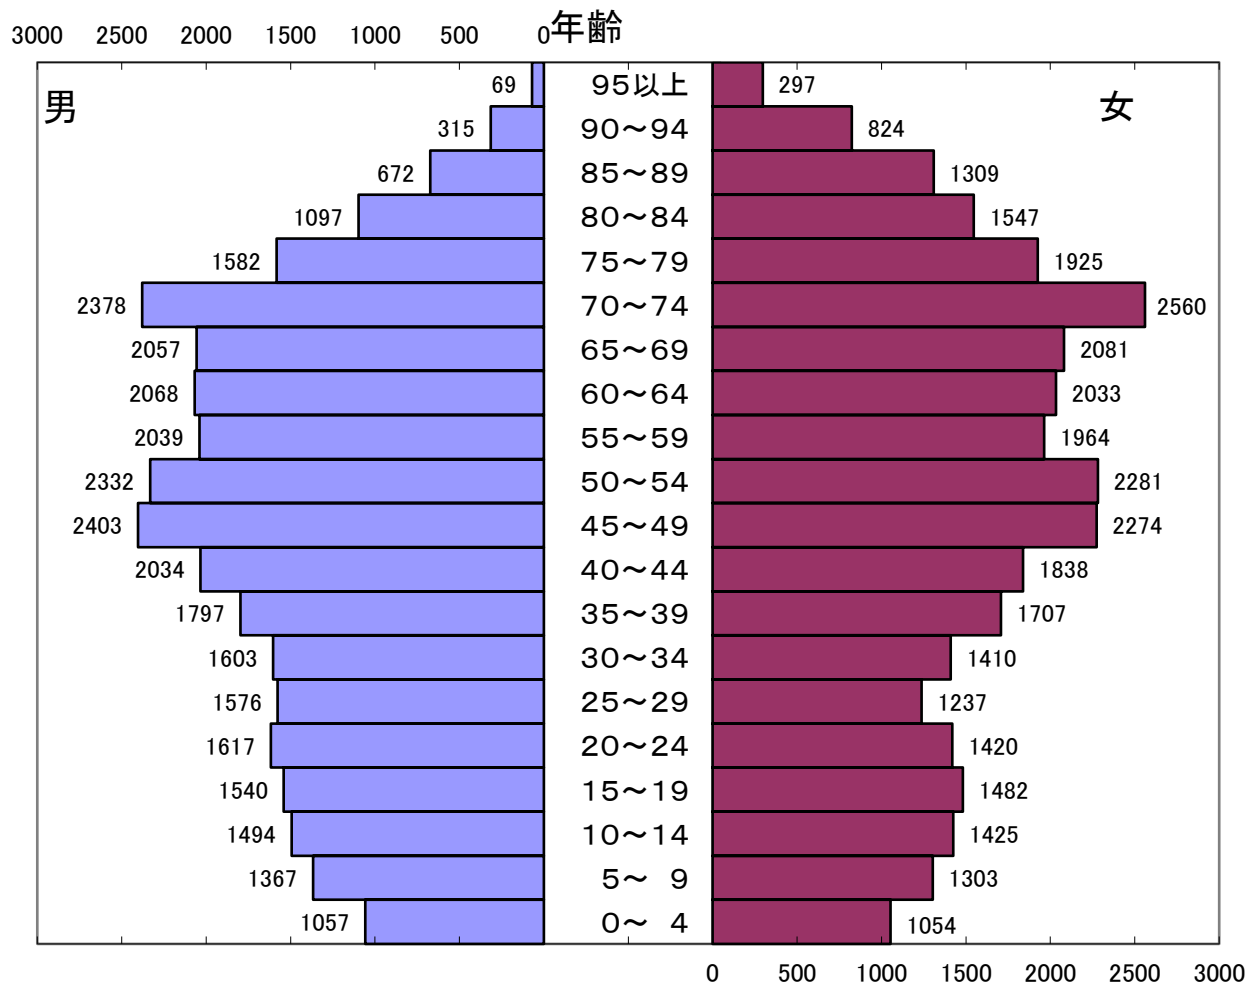

令和8年3月31日現在

総人口:61,215人 世帯数:29,284世帯

令和7年3月31日現在

総人口:61,911人 世帯数:29,244世帯

令和6年3月31日現在

総人口:62,531人 世帯数:29,122世帯

令和5年3月31日現在

総人口:63,068人 世帯数:29,019世帯

令和4年3月31日現在

総人口:63,852人 世帯数:28,976世帯

令和3年3月31日現在

総人口:64,548人 世帯数:29,013世帯

令和2年3月31日現在

総人口:65,121人 世帯数:28,888世帯

平成31年3月29日現在

総人口:65,565人 世帯数:28,653世帯