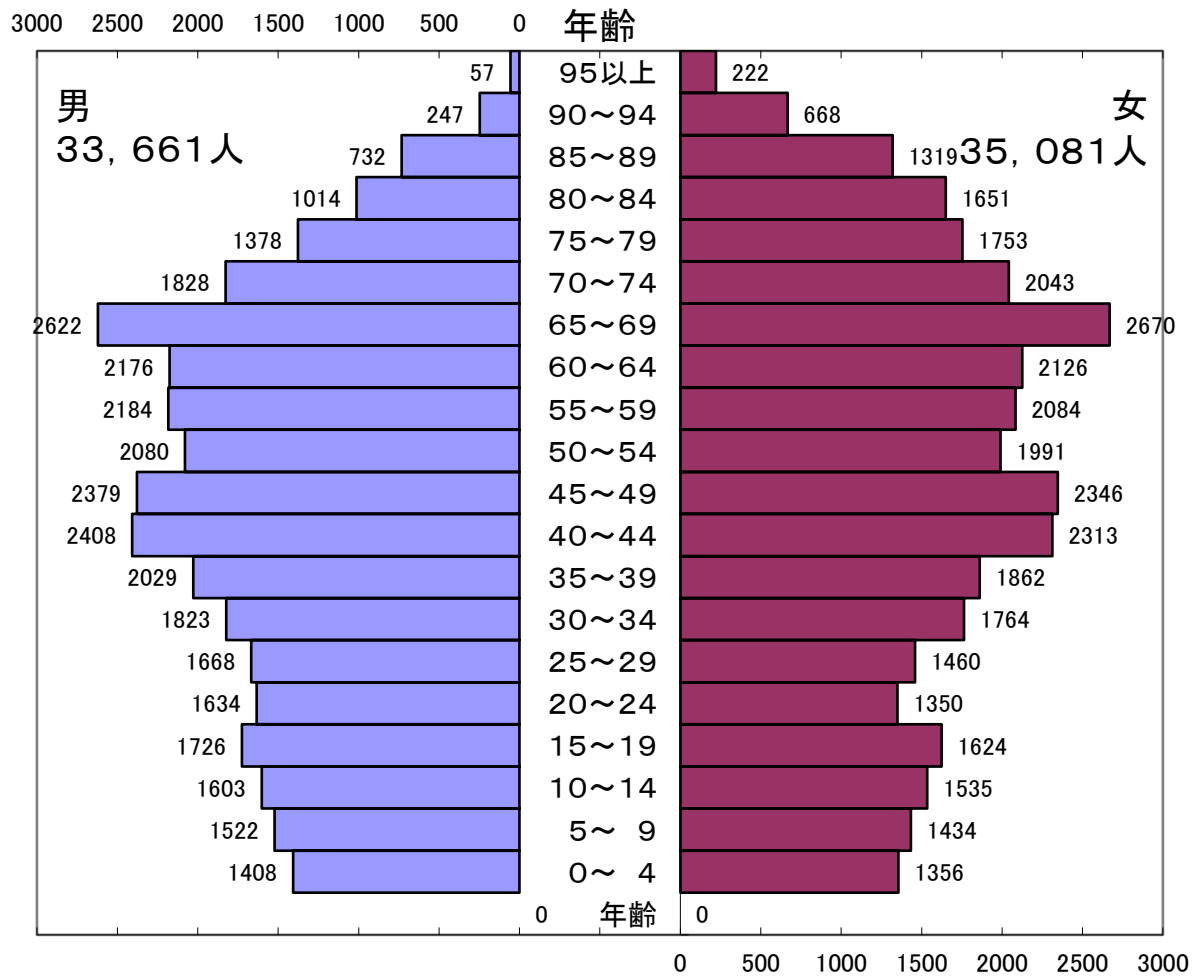

令和8年3月31日現在

総人口:61,215人 世帯数:29,284世帯

令和7年3月31日現在

総人口:61,911人 世帯数:29,244世帯

令和6年3月31日現在

総人口:62,531人 世帯数:29,122世帯

令和5年3月31日現在

総人口:63,068人 世帯数:29,019世帯

令和4年3月31日現在

総人口:63,852人 世帯数:28,976世帯

令和3年3月31日現在

総人口:64,548人 世帯数:29,013世帯

令和2年3月31日現在

総人口:65,121人 世帯数:28,888世帯

平成31年3月29日現在

総人口:65,565人 世帯数:28,653世帯

平成30年3月30日現在

総人口:66,089人 世帯数:28,496世帯

平成29年3月31日現在

総人口:66,520人 世帯数:28,360世帯

平成28年3月31日現在

総人口:66,837人 世帯数:28,221世帯

平成27年3月31日現在

総人口:67,424人 世帯数:28,197世帯