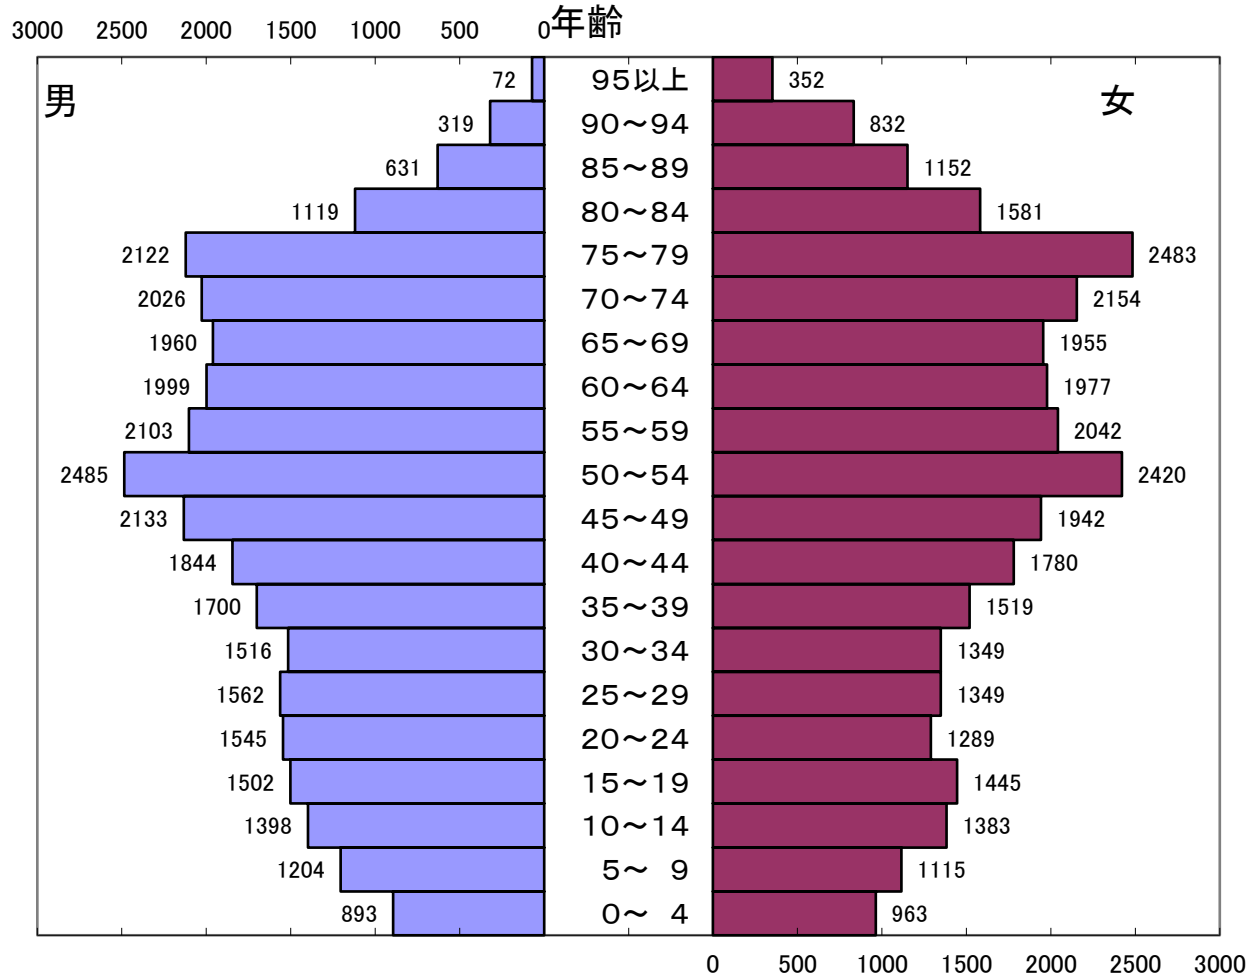

令和8年3月31日現在

総人口:61,215人 世帯数:29,284世帯

令和7年3月31日現在

総人口:61,911人 世帯数:29,244世帯

令和6年3月31日現在

総人口:62,531人 世帯数:29,122世帯

令和5年3月31日現在

総人口:63,068人 世帯数:29,019世帯

令和4年3月31日現在

総人口:63,852人 世帯数:28,976世帯

令和3年3月31日現在

総人口:64,548人 世帯数:29,013世帯

令和2年3月31日現在

総人口:65,121人 世帯数:28,888世帯

平成31年3月29日現在

総人口:65,565人 世帯数:28,653世帯