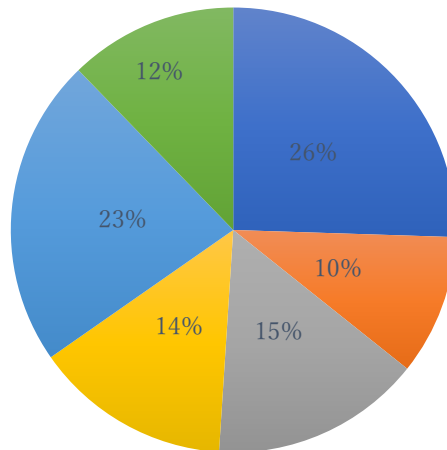

園テーマに基づいた
保育がなされて
いましたか？

■ 大変そう思う ■ そう思う ■ あまり思わない ■ 思わない ■ よく分からない

どういところから
そう感じられましたか？

■ ①園内掲示物 ■ ②園の雰囲気 ■ ③行事 ■ ④職員からの話 ■ ⑤子どもの話 ■ ⑥子どもの様子 ■ ⑦その他

子ども達は園生活を
楽しんでいましたか？

■ 大変そう思う ■ そう思う ■ あまり思わない ■ 思わない ■ よく分からない