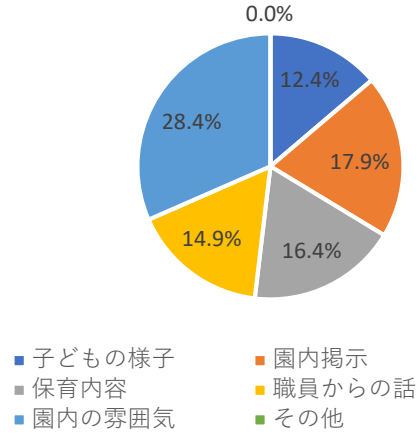

令和7年度 沓見保育園 保育のテーマについてのアンケート結果

保育のテーマに基づいた保育がなされていましたか？

どういうところにテーマに基づいた保育を感じることができましたか？

子ども達は伸び伸びと楽しそうに遊んでいましたか？

子ども一人一人を大切にされた保育がなされていましたか？

園内は安全に配慮し、季節に合わせた環境が整えられていましたか？