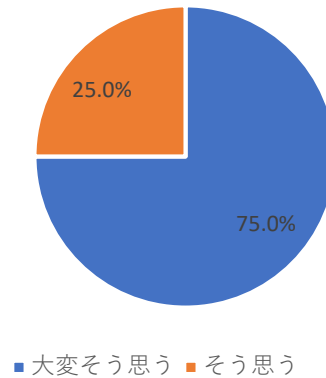

令和7年度 沓見保育園 保育のテーマについてのアンケート結果

保育のテーマに基づいた保育がなされていましたか？

どういうところにテーマに基づいた保育を感じることができましたか？

子ども達は伸び伸びと楽しそうに遊んでいましたか？

子ども一人一人を大切にされた保育がなされていましたか？

園内は安全に配慮し、季節に合わせた環境が整えられていましたか？