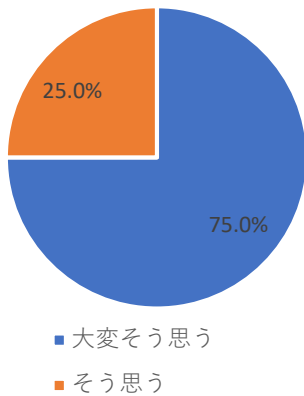

令和7年度 沓見保育園 保育のテーマについてのアンケート結果

保育のテーマに基づいた保育がなされていましたか？

どういうところにテーマに基づいた保育を感じることができましたか？

子ども達は伸び伸びと楽しそうに遊んでいましたか？

子ども一人一人を大切にされた保育がなされていましたか？

園内は安全に配慮し、季節に合わせた環境が整えられていましたか？