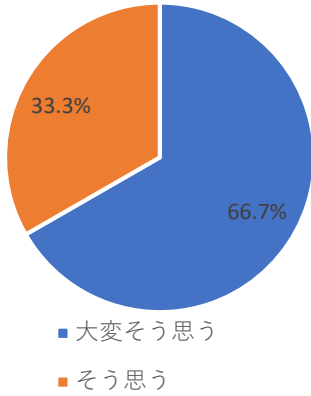

令和7年度 沓見保育園 保育のテーマについてのアンケート結果

保育のテーマに基づいた保育がなされていましたか？

どういうところにテーマに基づいた保育を感じることができましたか？

子ども達は伸び伸びと楽しそうに遊んでいましたか？

子ども一人一人を大切にされた保育がなされていましたか？

園内は安全に配慮し、季節に合わせた環境が整えられていましたか？