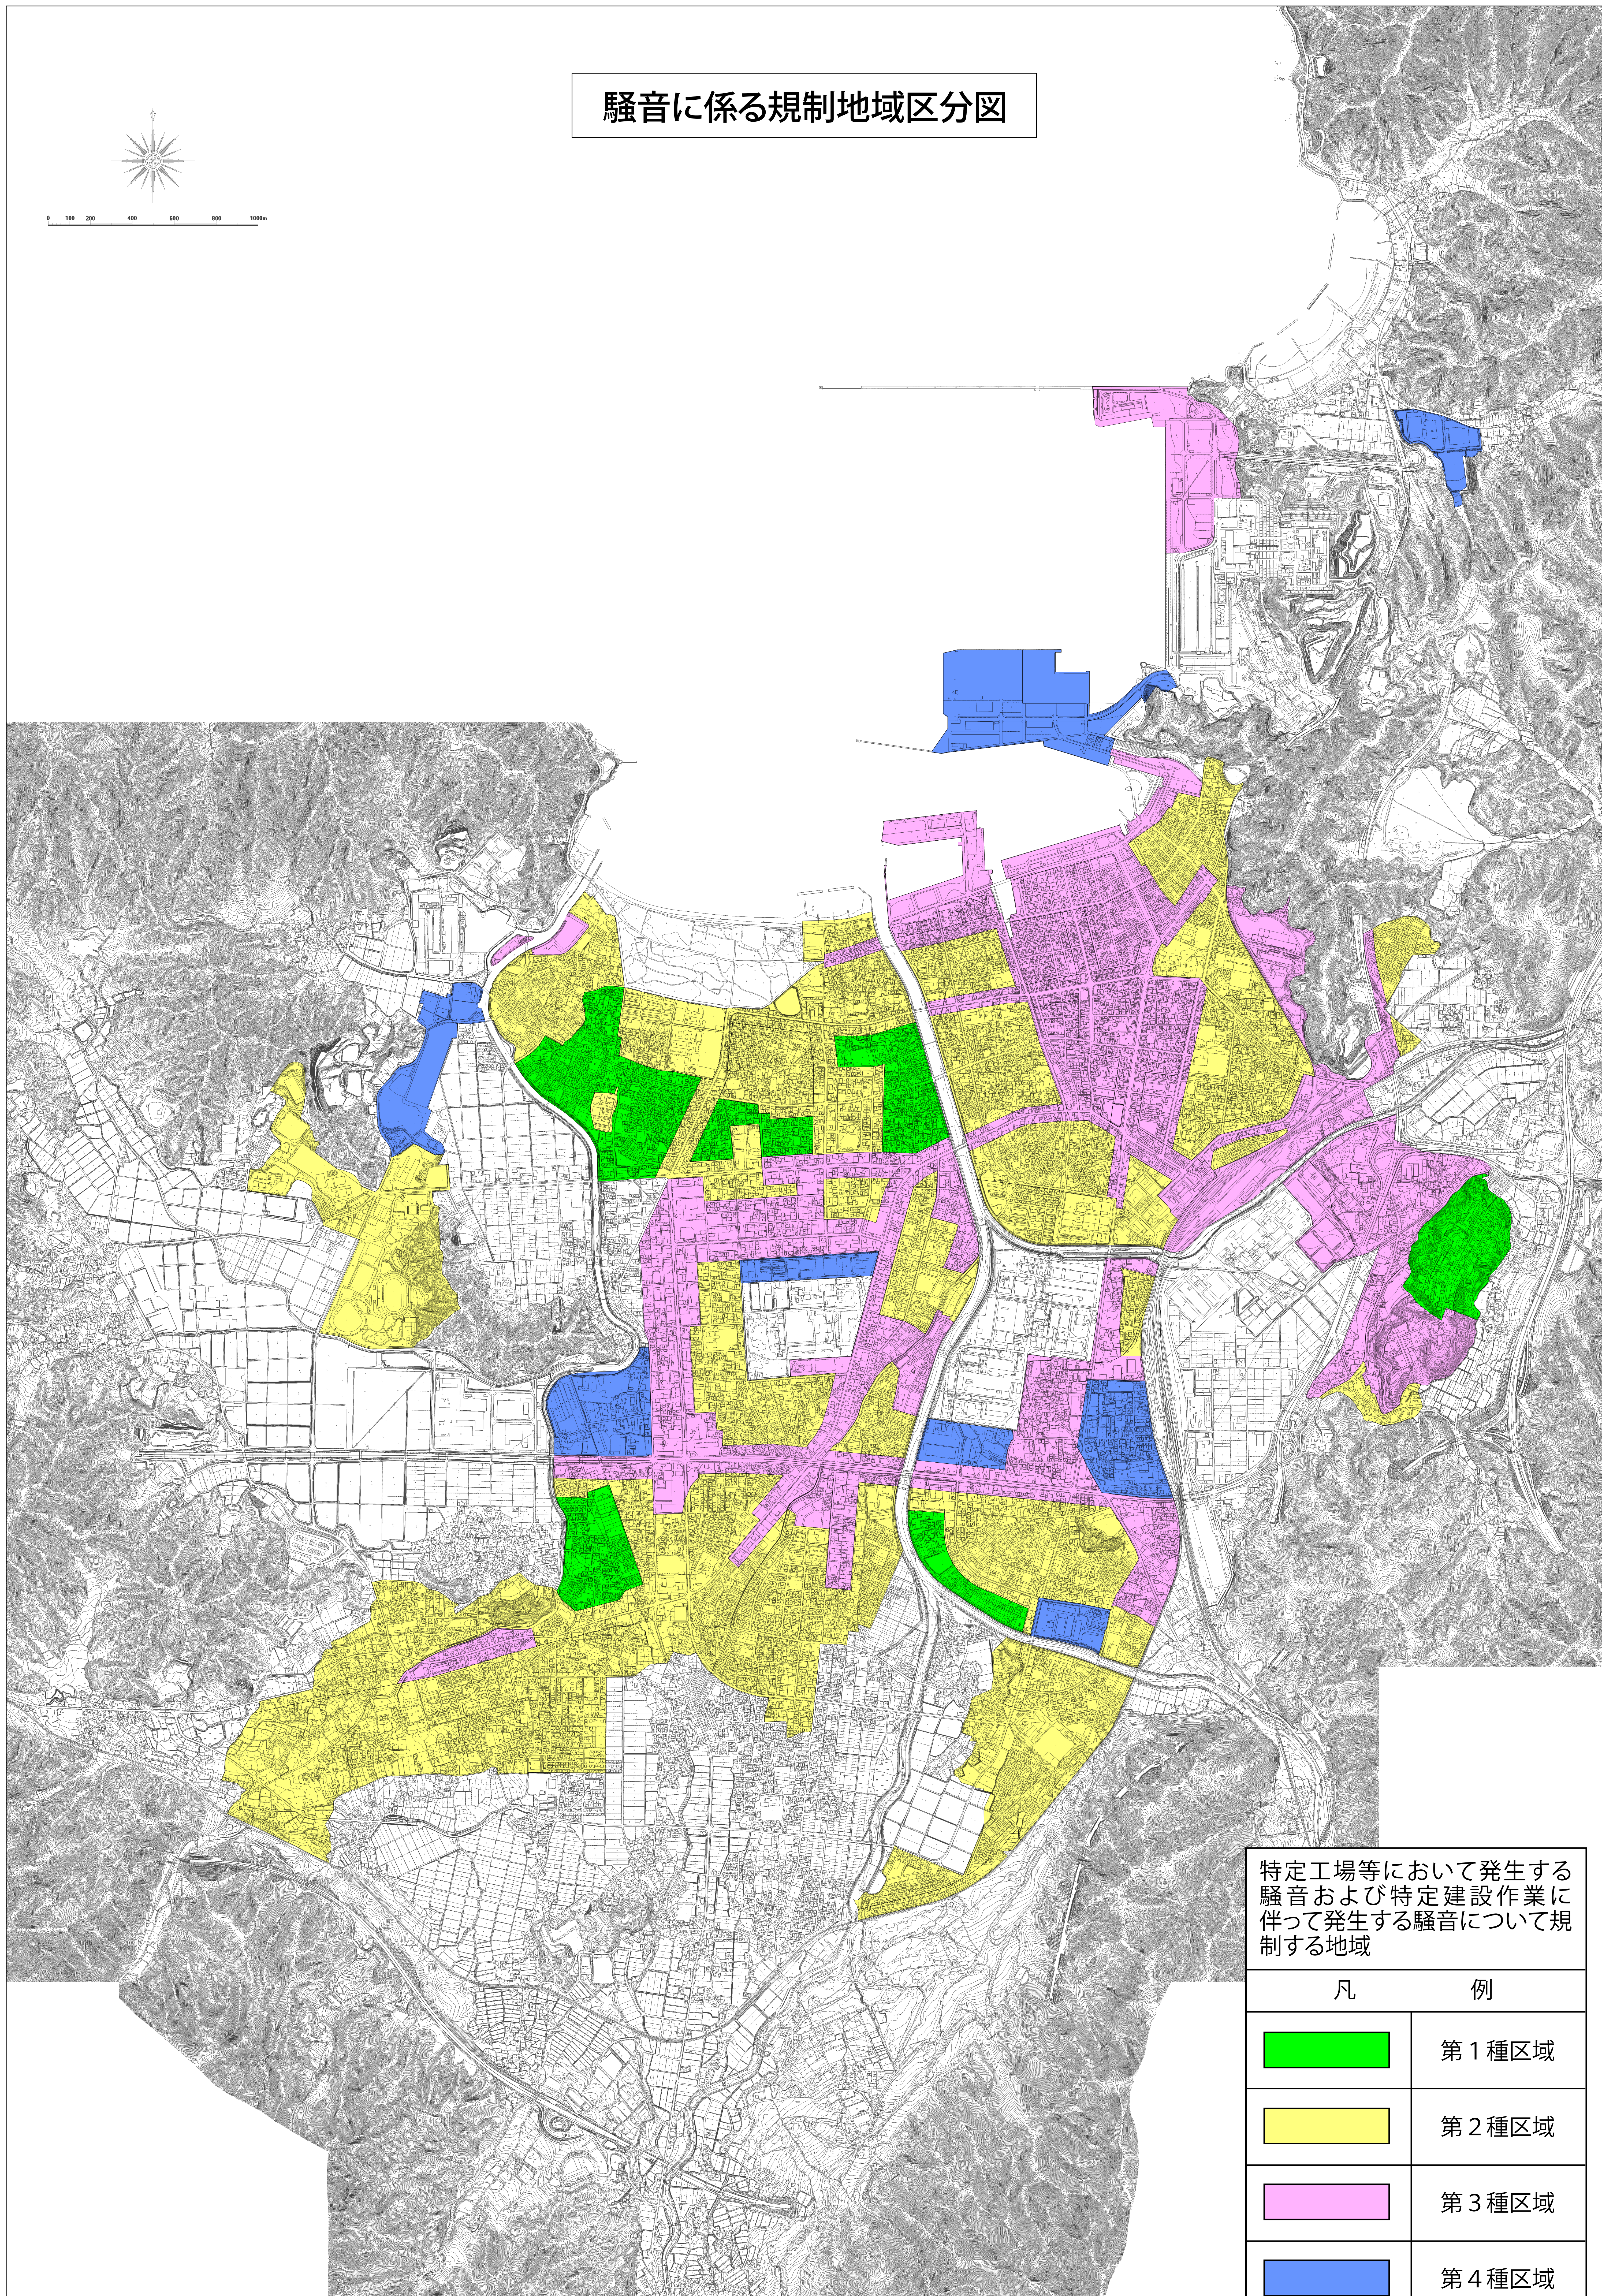

# 騒音に係る規制地域区分図

0 100 200 400 600 800 1000m

特定工場等において発生する騒音および特定建設作業に伴って発生する騒音について規制する地域

凡	例
	第1種区域
	第2種区域
	第3種区域
	第4種区域