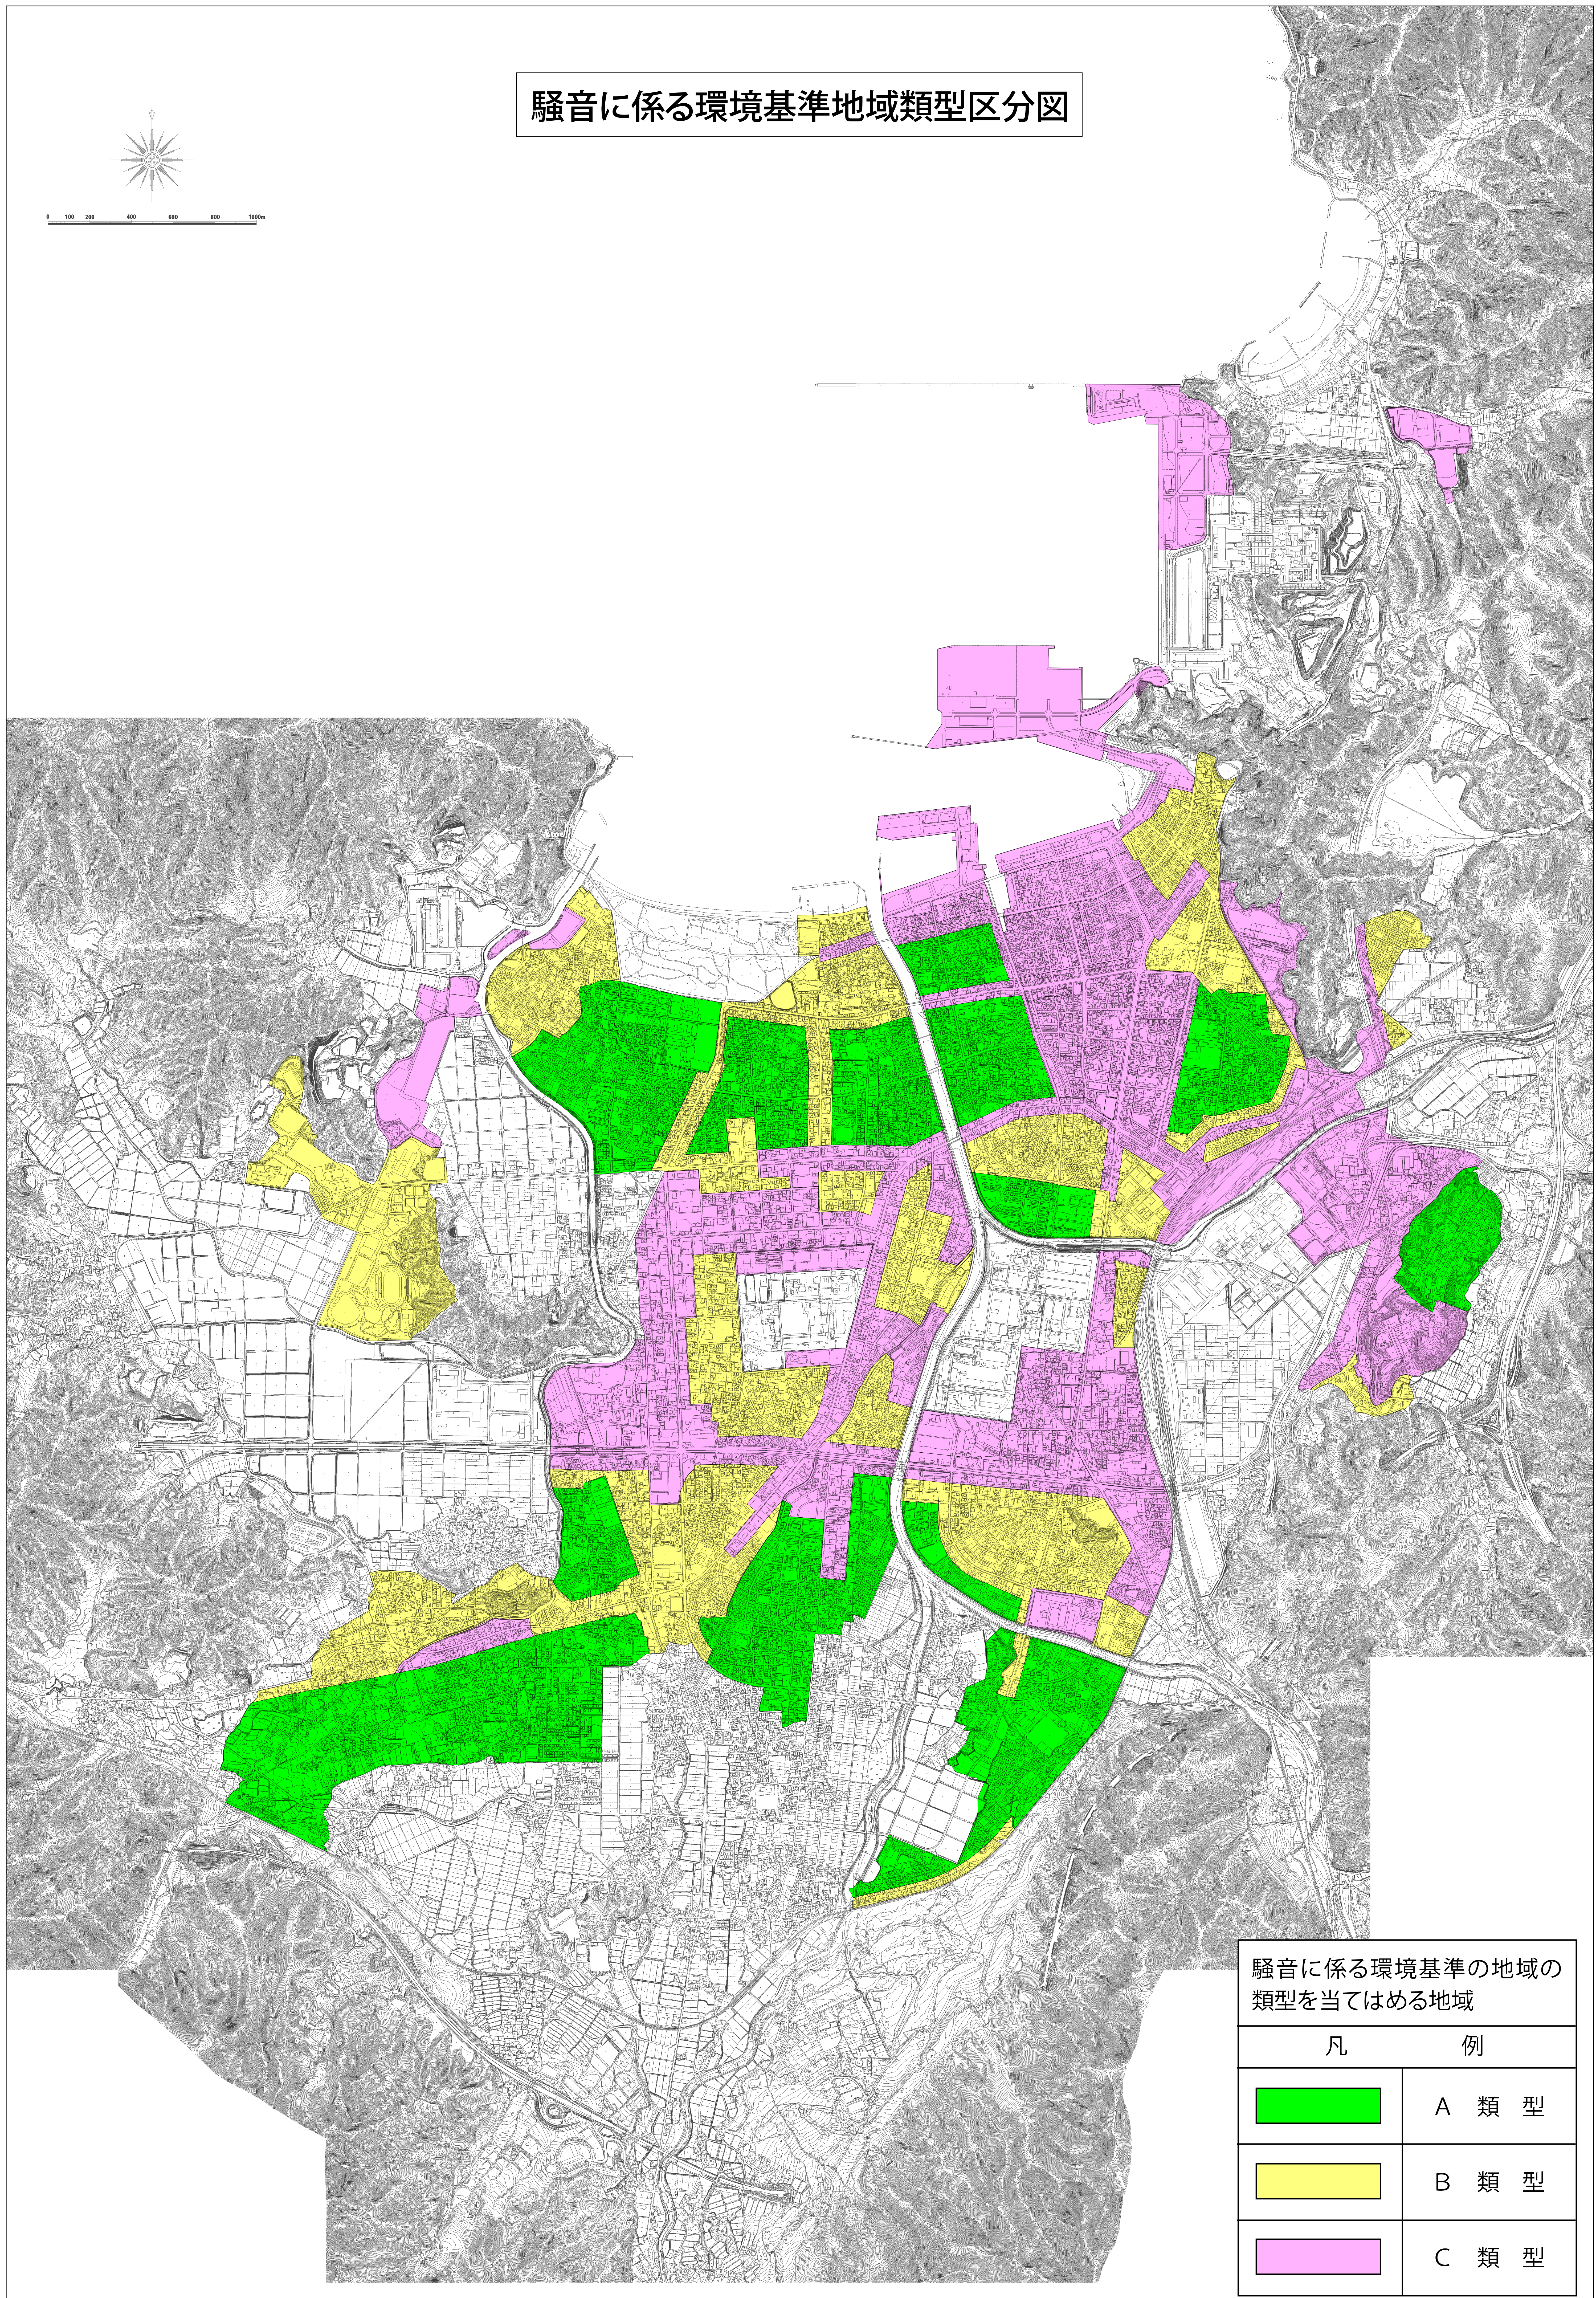

騒音に係る環境基準地域類型区分図

0 100 200 400 600 800 1000m

騒音に係る環境基準の地域の 類型を当てはめる地域	
凡	例
	A 類 型
	B 類 型
	C 類 型