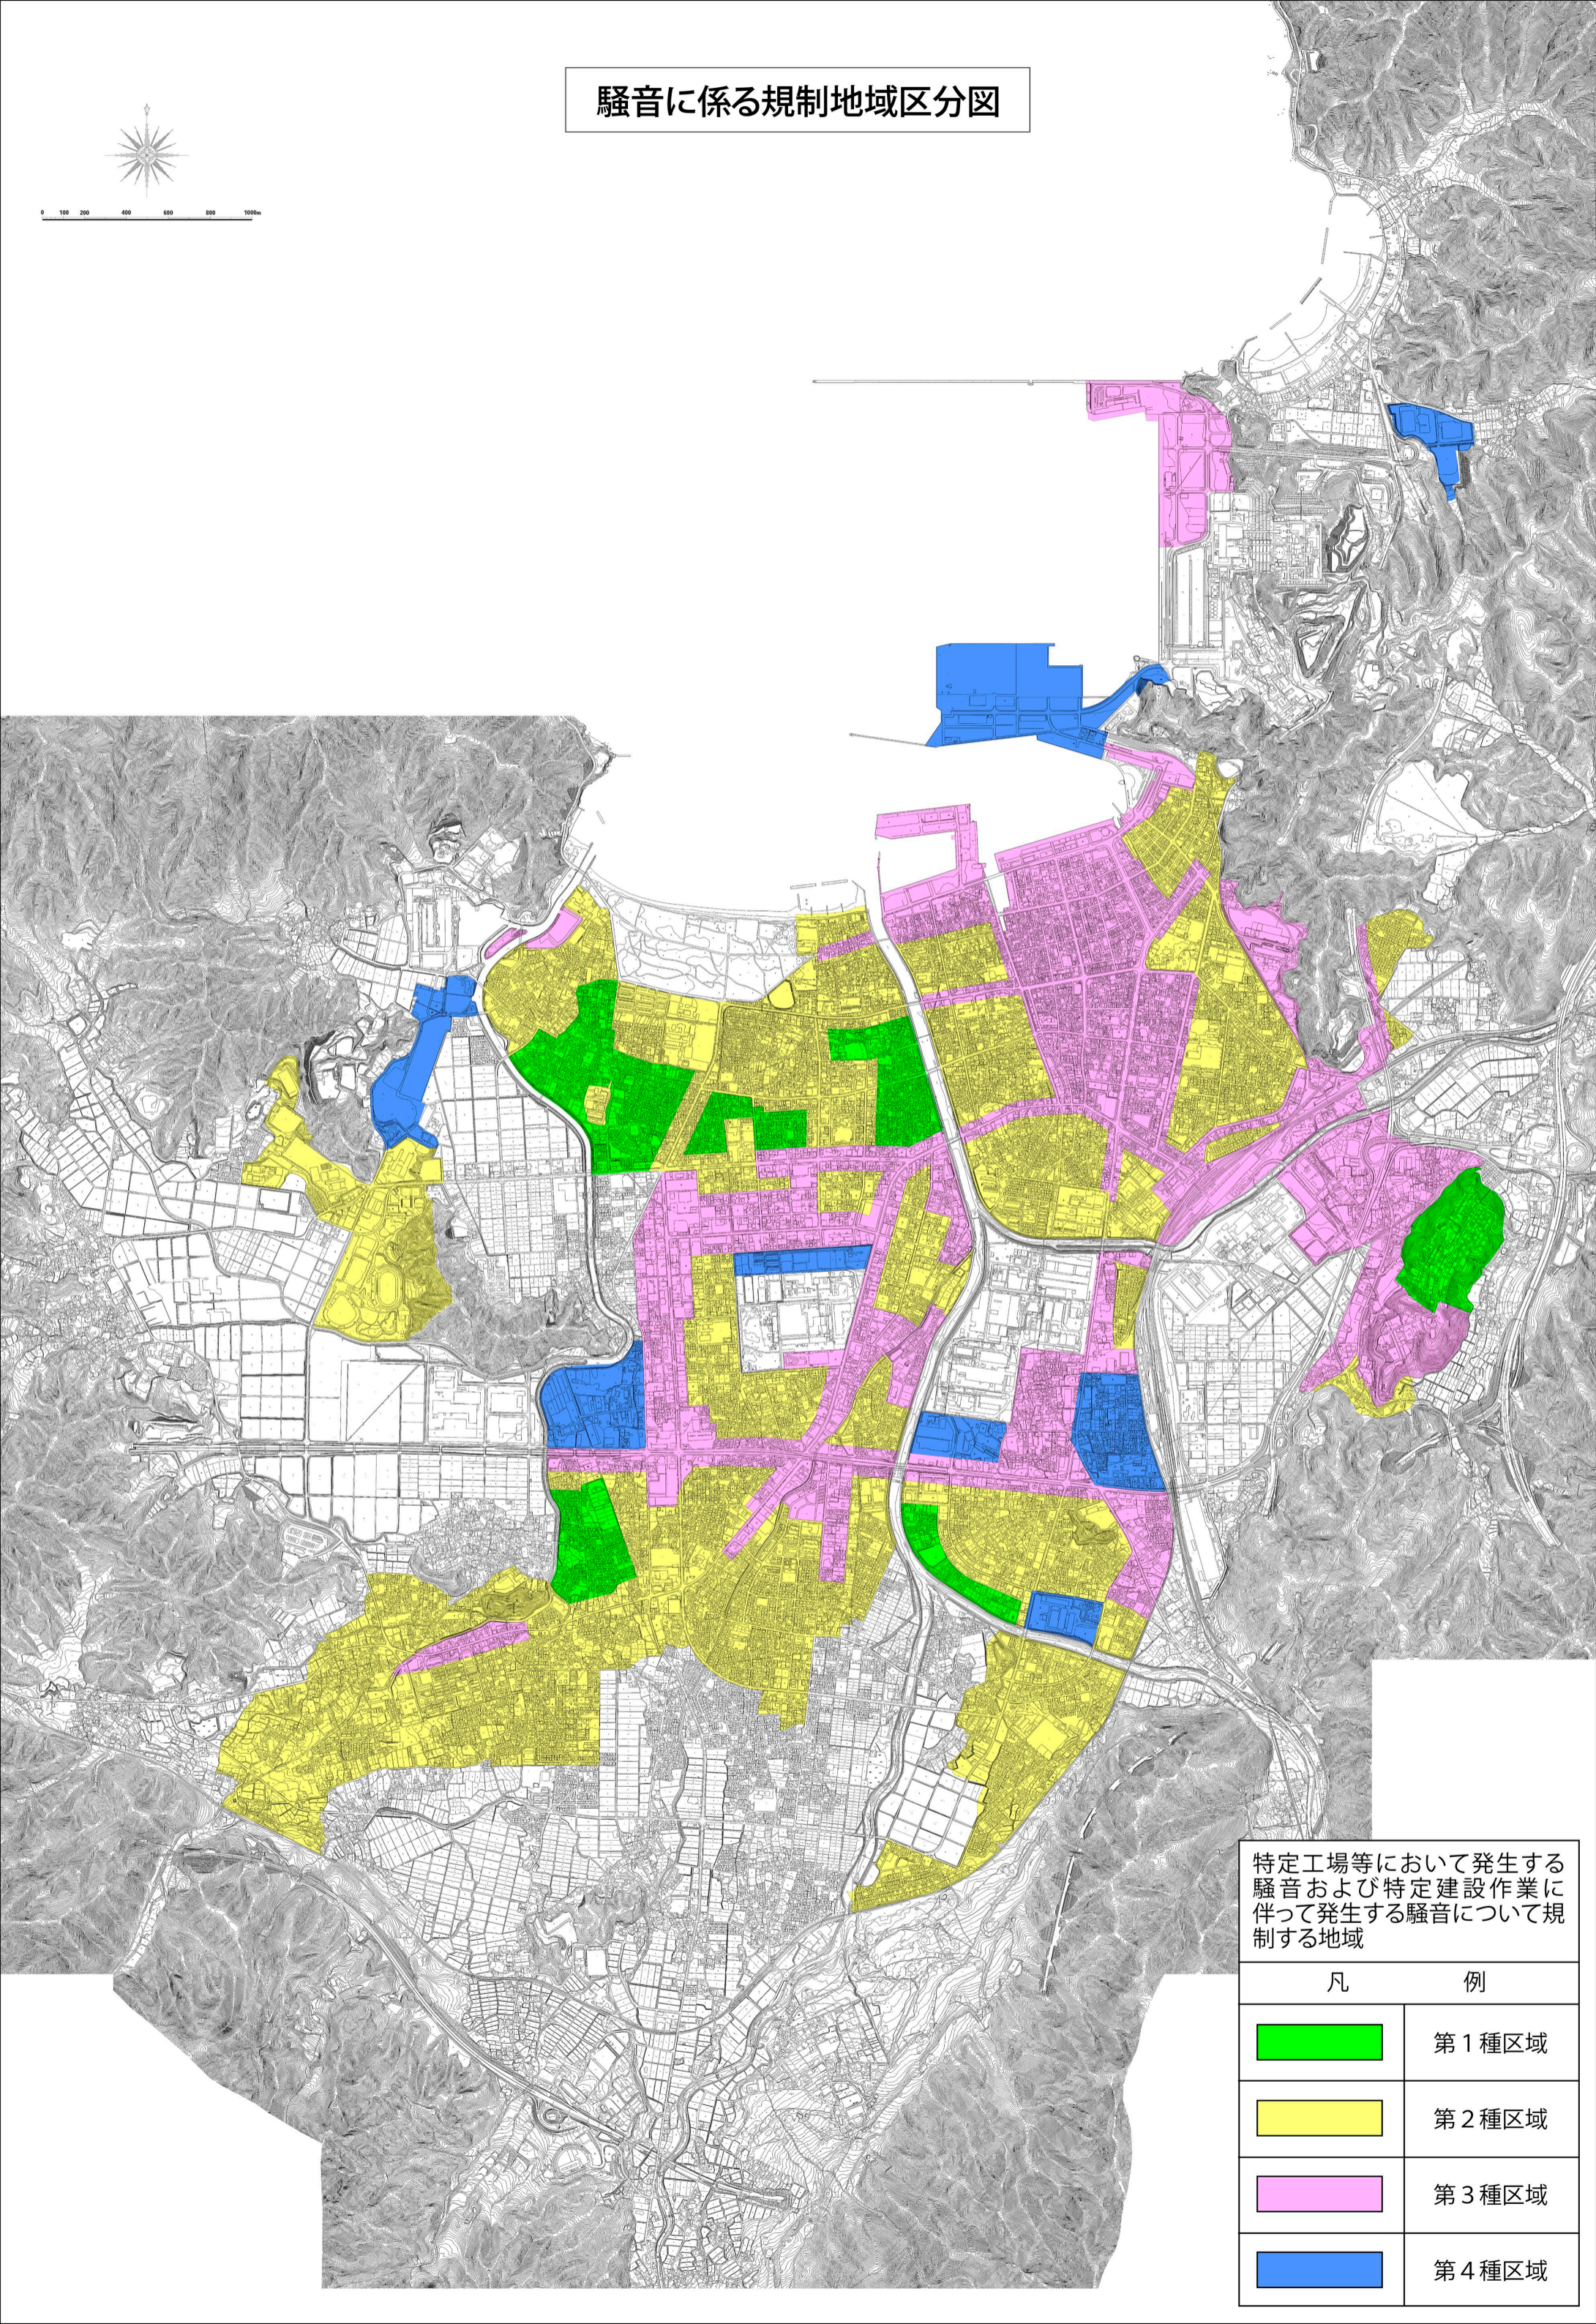

騒音に係る規制地域区分図

0 100 200 400 600 800 1000m

特定工場等において発生する騒音および特定建設作業に伴って発生する騒音について規制する地域

凡	例
	第1種区域
	第2種区域
	第3種区域
	第4種区域