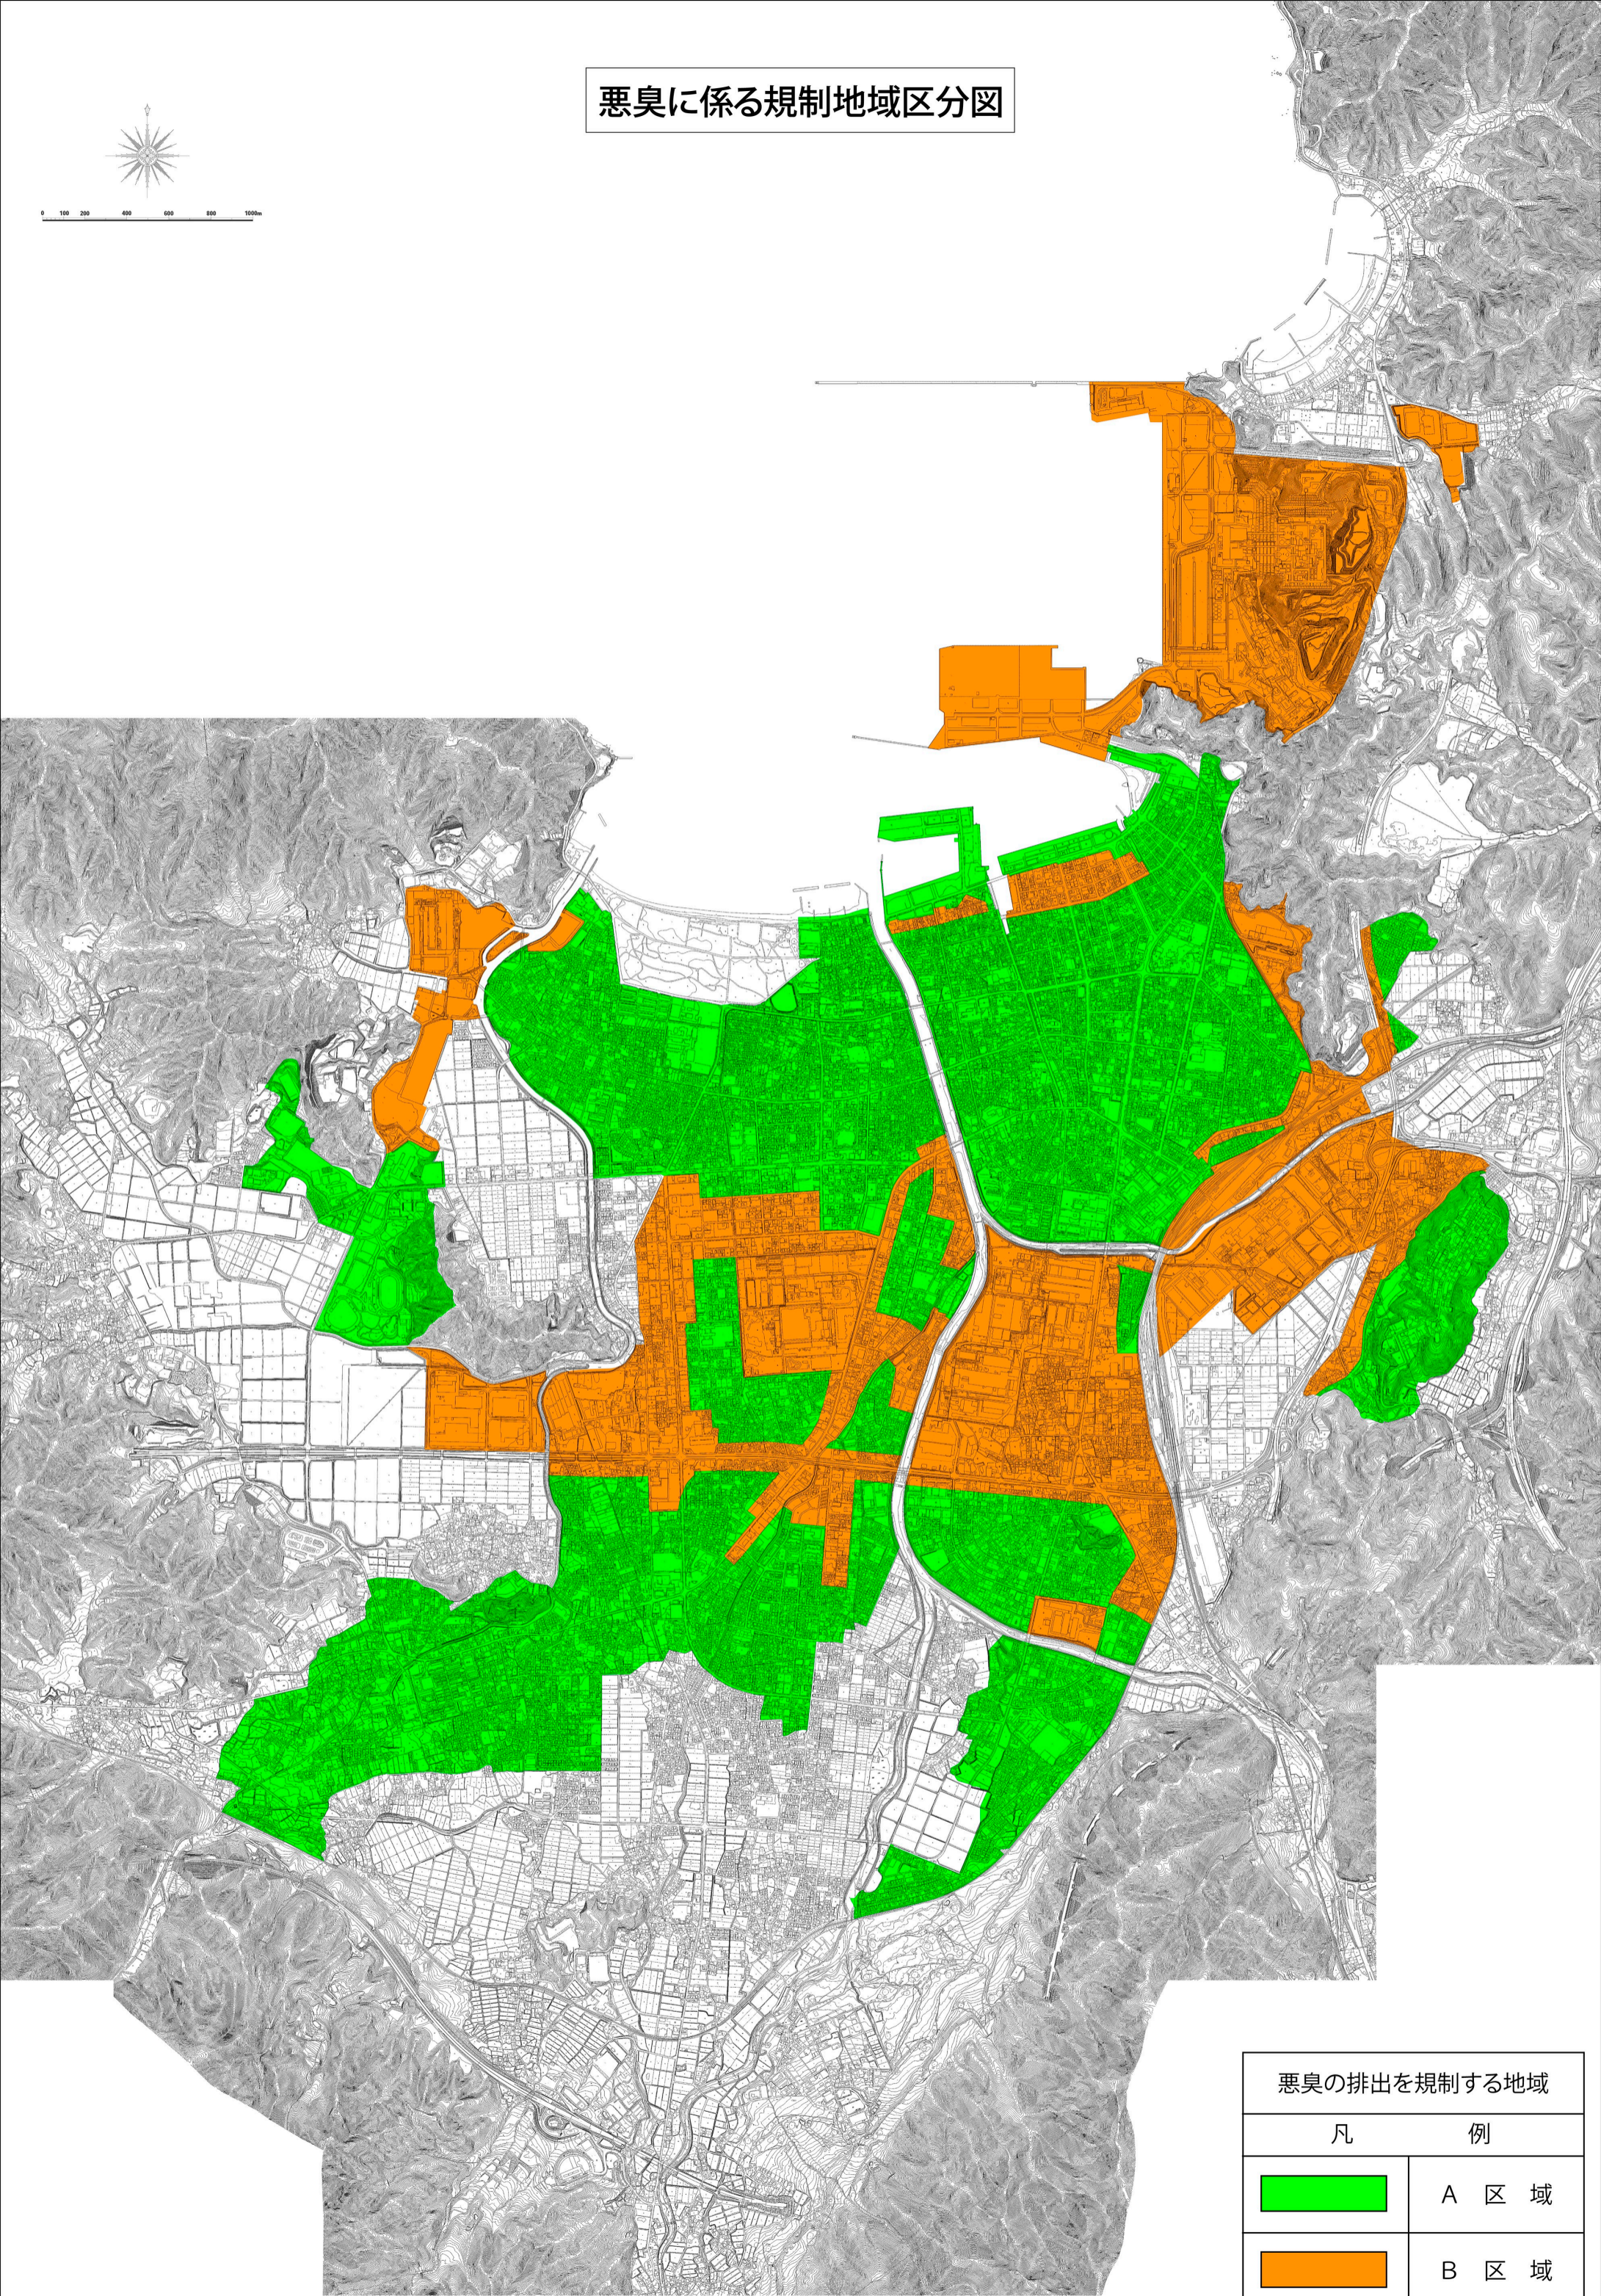

悪臭に係る規制地域区分図

0 100 200 400 600 800 1000m

悪臭の排出を規制する地域	
凡	例
	A 区 域
	B 区 域